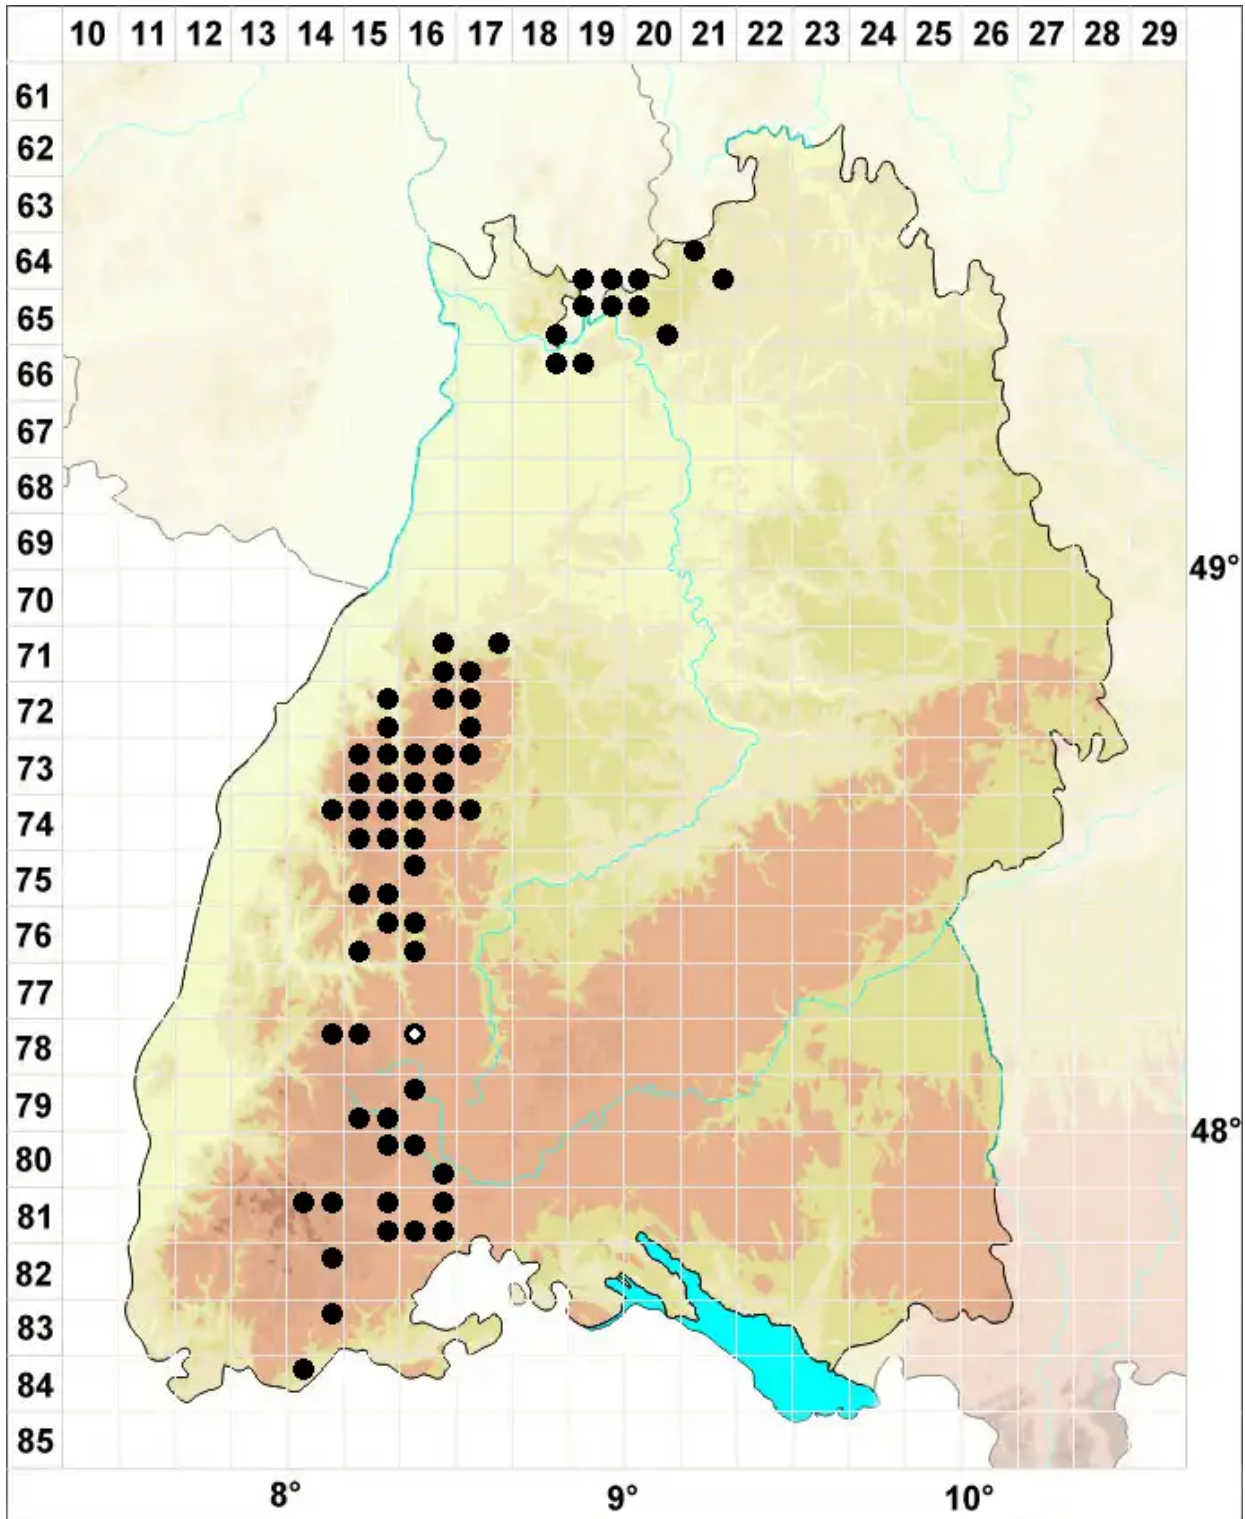

# Hygrohypnum ochraceum (Turner ex Wilson) Loeske

Rostgelbes Wasserschlafmoos

Legende:

**Symbole:**

Ausgefülltes Symbol:  
Zeitraum von 1980 bis heute (Aktuelle Angabe)

Leeres Symbol:  
Zeitraum vor 1980 (Altangabe)

Quadrat: Herbarbeleg