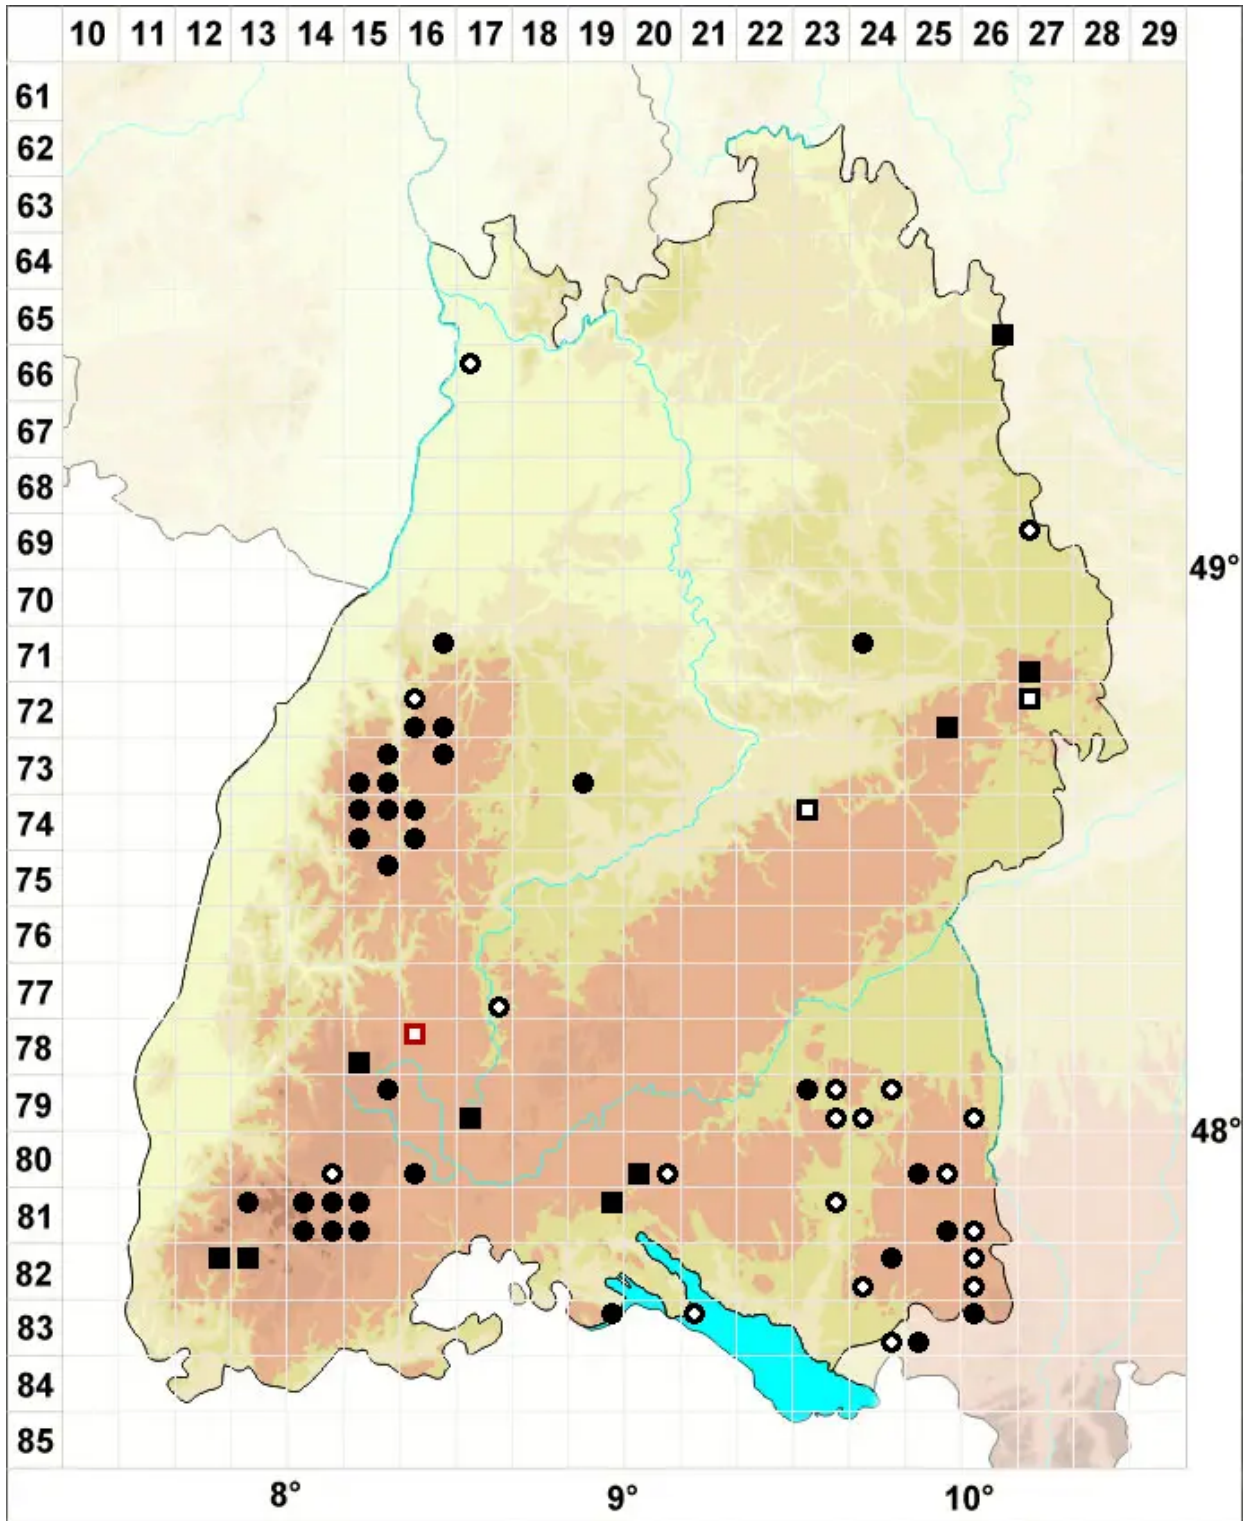

Warnstorfia fluitans (Hedw.) Loeske

Flutendes Moorsichelmoos

Legende:

- Symbole:**
- Ausgefülltes Symbol:
Zeitraum von 1980 bis heute (Aktuelle Angabe)
 - Leeres Symbol:
Zeitraum vor 1980 (Altangabe)
 - Quadrat: Herbarbeleg