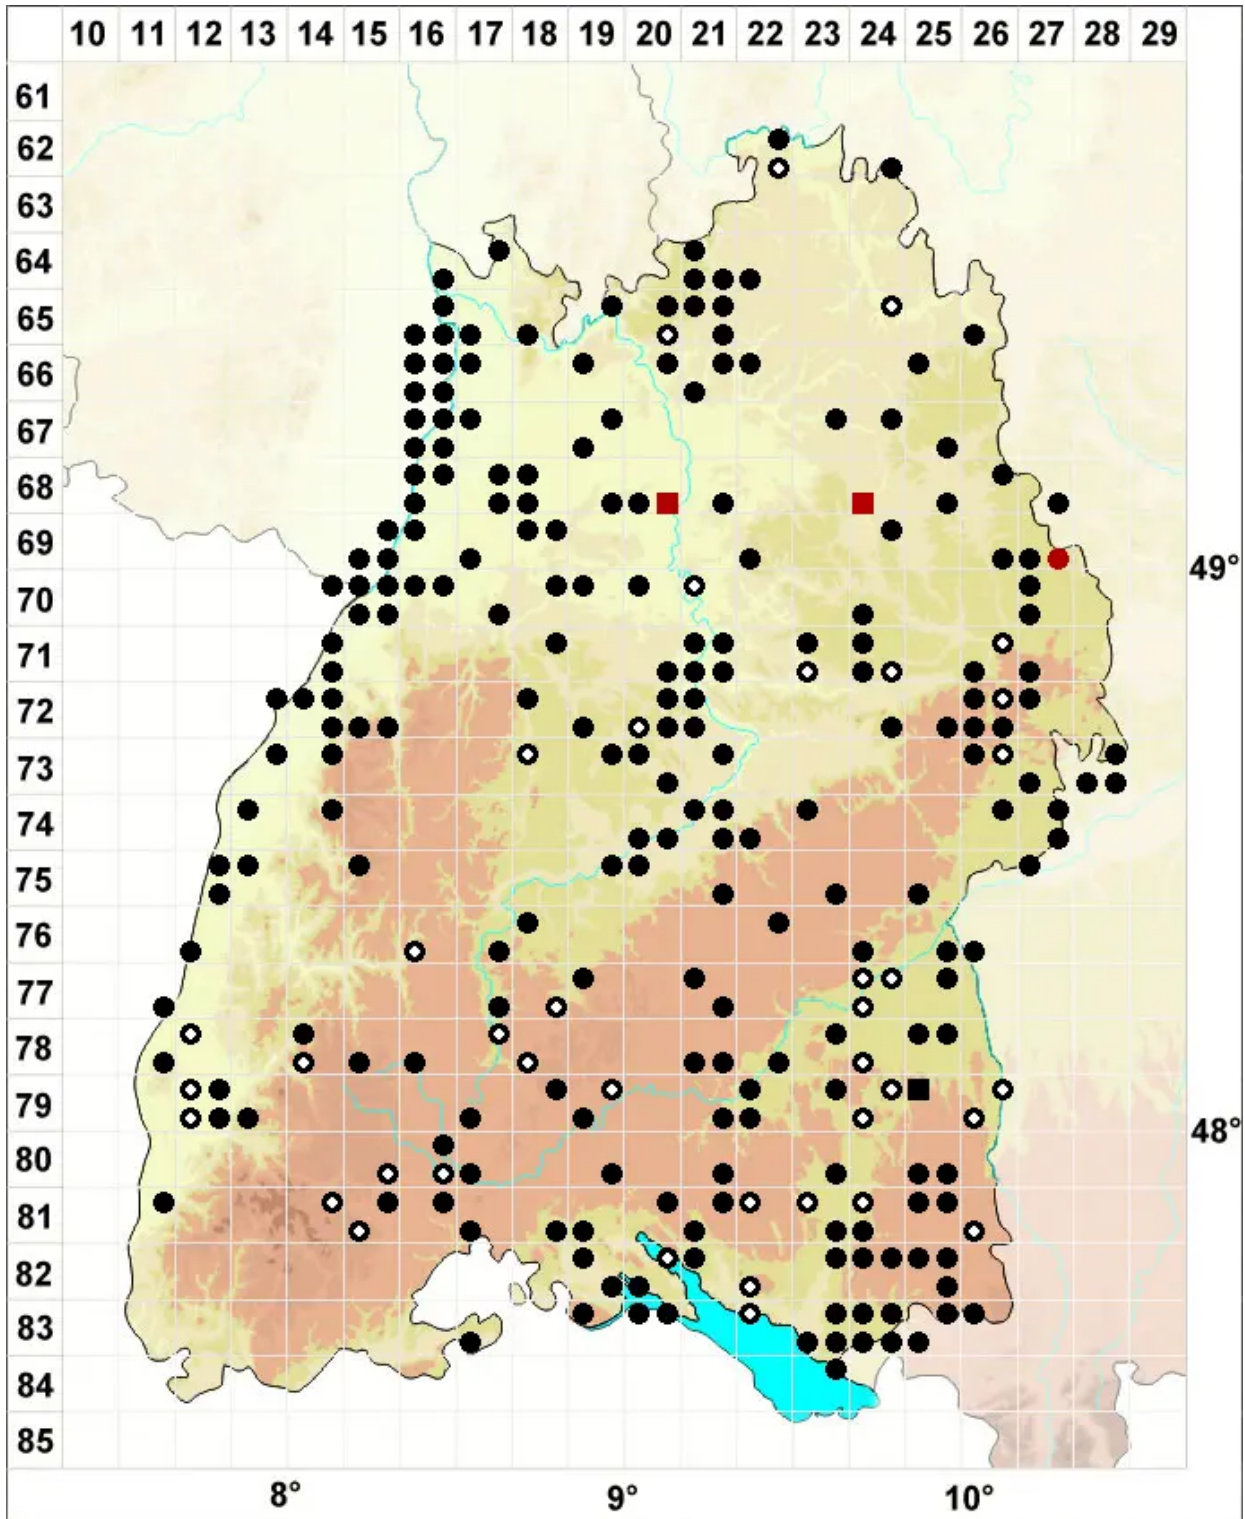

Drepanocladus aduncus (Hedw.) Warnst.

Krallenblatt-Sichelmoos

Legende:

Symbole:

Ausgefülltes Symbol:
Zeitraum von 1980 bis heute (Aktuelle Angabe)

Leeres Symbol:
Zeitraum vor 1980 (Altangabe)

Quadrat: Herbarbeleg