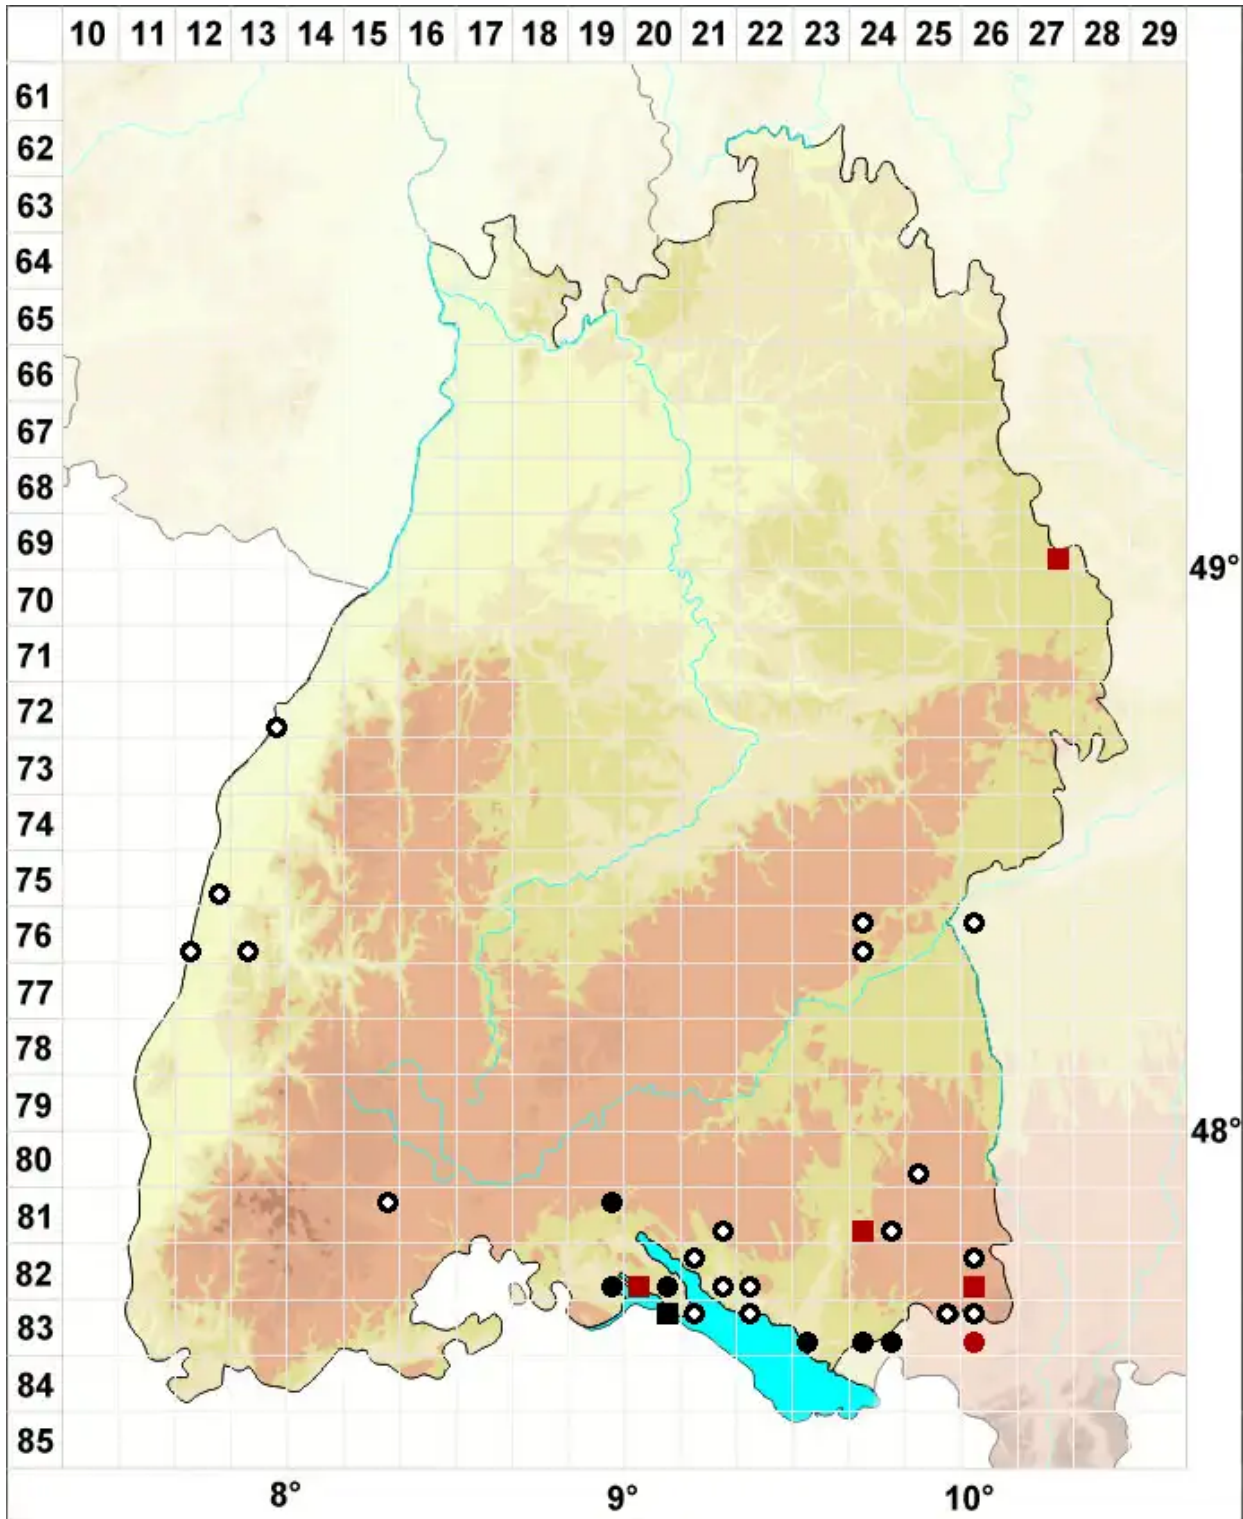

# Drepanocladus lycopodioides (Brid.) Warnst.

Bärlapp-Scheinschönmoos, Bärlapp-Sichelmoos

Legende:

- Symbole:**  
Ausgefülltes Symbol:  
Zeitraum von 1980 bis heute (Aktuelle Angabe)  
Leeres Symbol:  
Zeitraum vor 1980 (Altangabe)  
Quadrat: Herbarbeleg