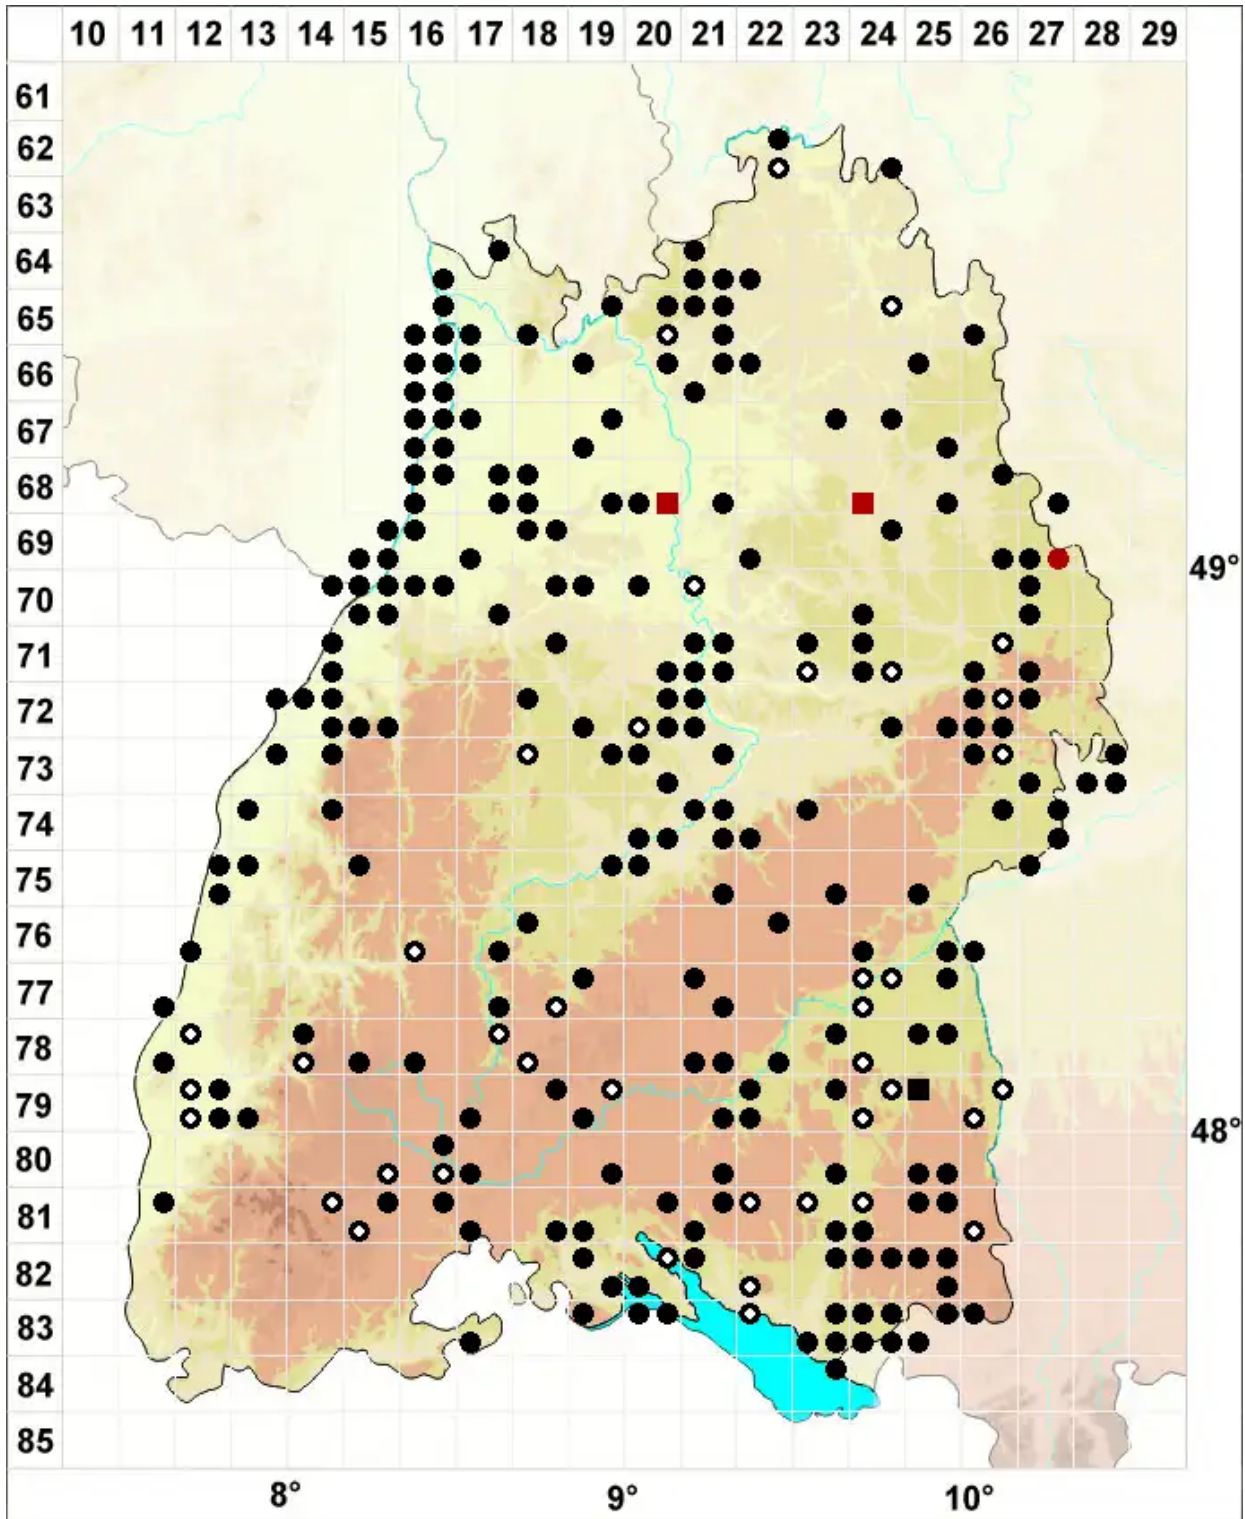

# Drepanocladus aduncus (Hedw.) Warnst.

Krallenblatt-Sichelmoos

Legende:

- Symbole:**
- Ausgefülltes Symbol:  
Zeitraum von 1980 bis heute (Aktuelle Angabe)
  - Leeres Symbol:  
Zeitraum vor 1980 (Altangabe)
  - Quadrat: Herbarbeleg