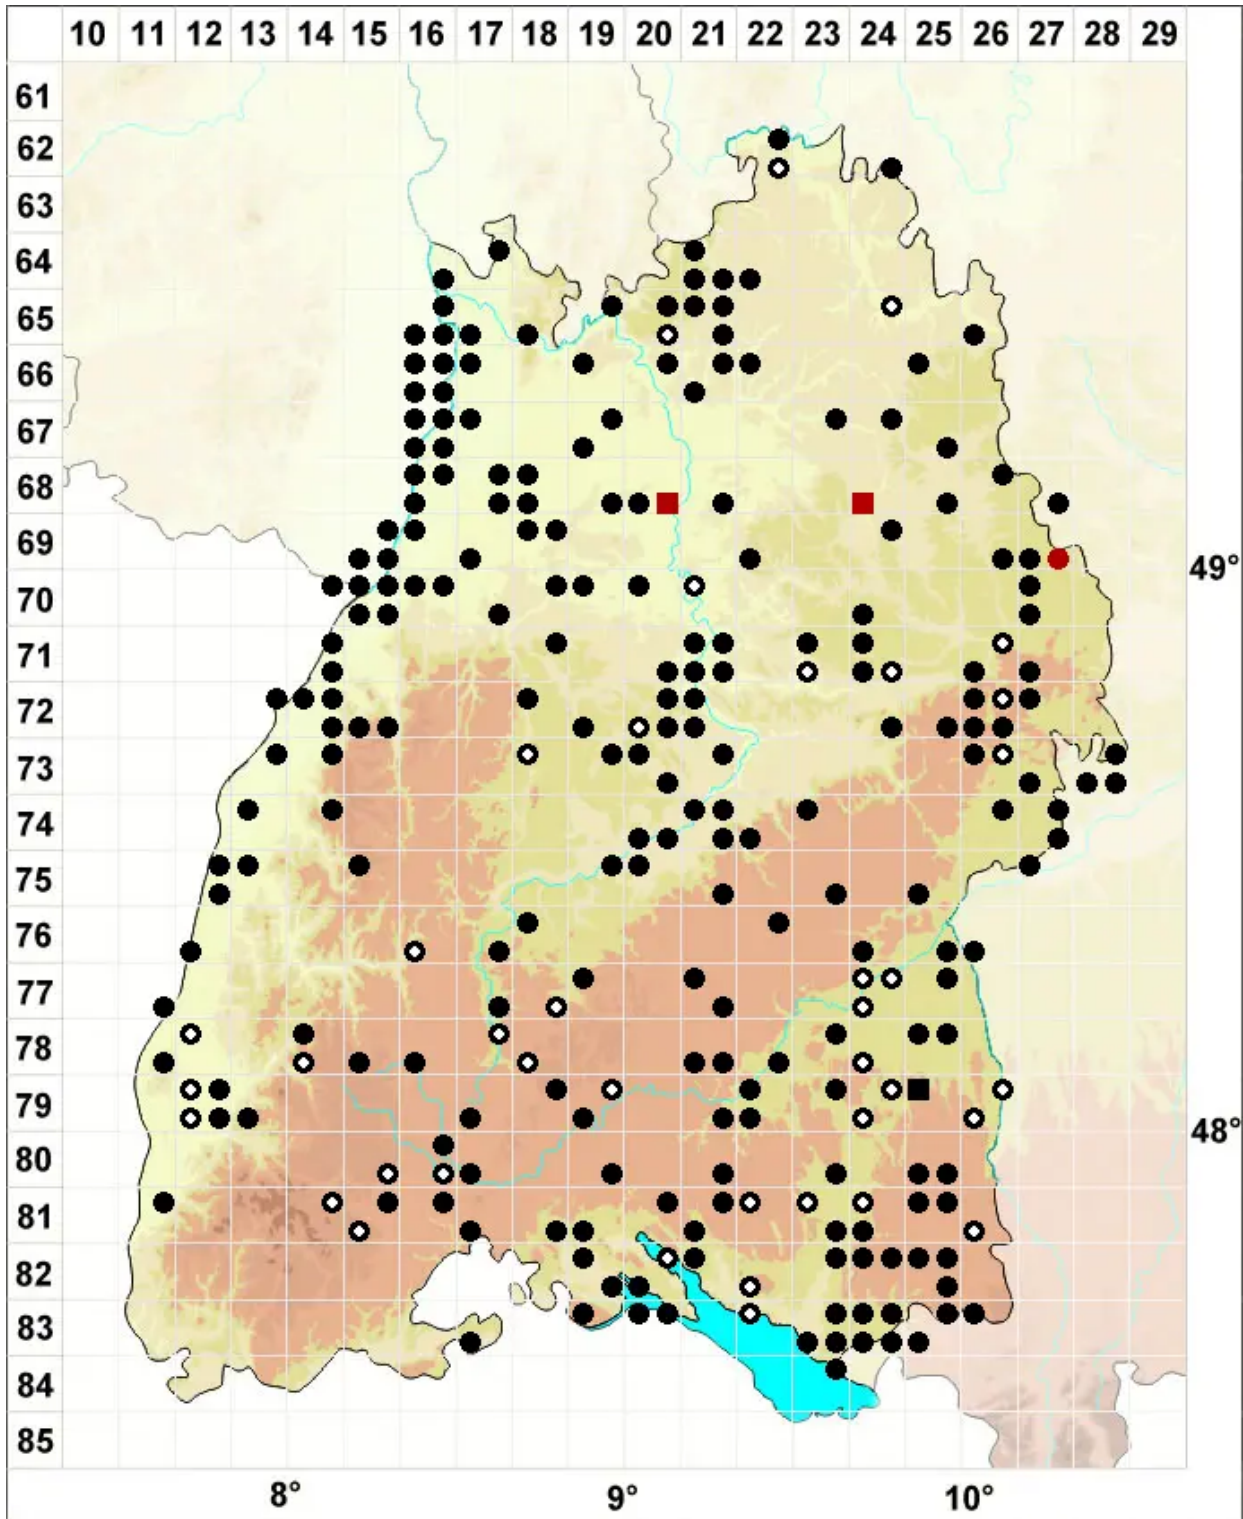

Drepanocladus aduncus (Hedw.) Warnst.

Krallenblatt-Sichelmoos

Legende:

- Symbole:**
- Ausgefülltes Symbol:
Zeitraum von 1980 bis heute (Aktuelle Angabe)
 - Leeres Symbol:
Zeitraum vor 1980 (Altangabe)
 - Quadrat: Herbarbeleg