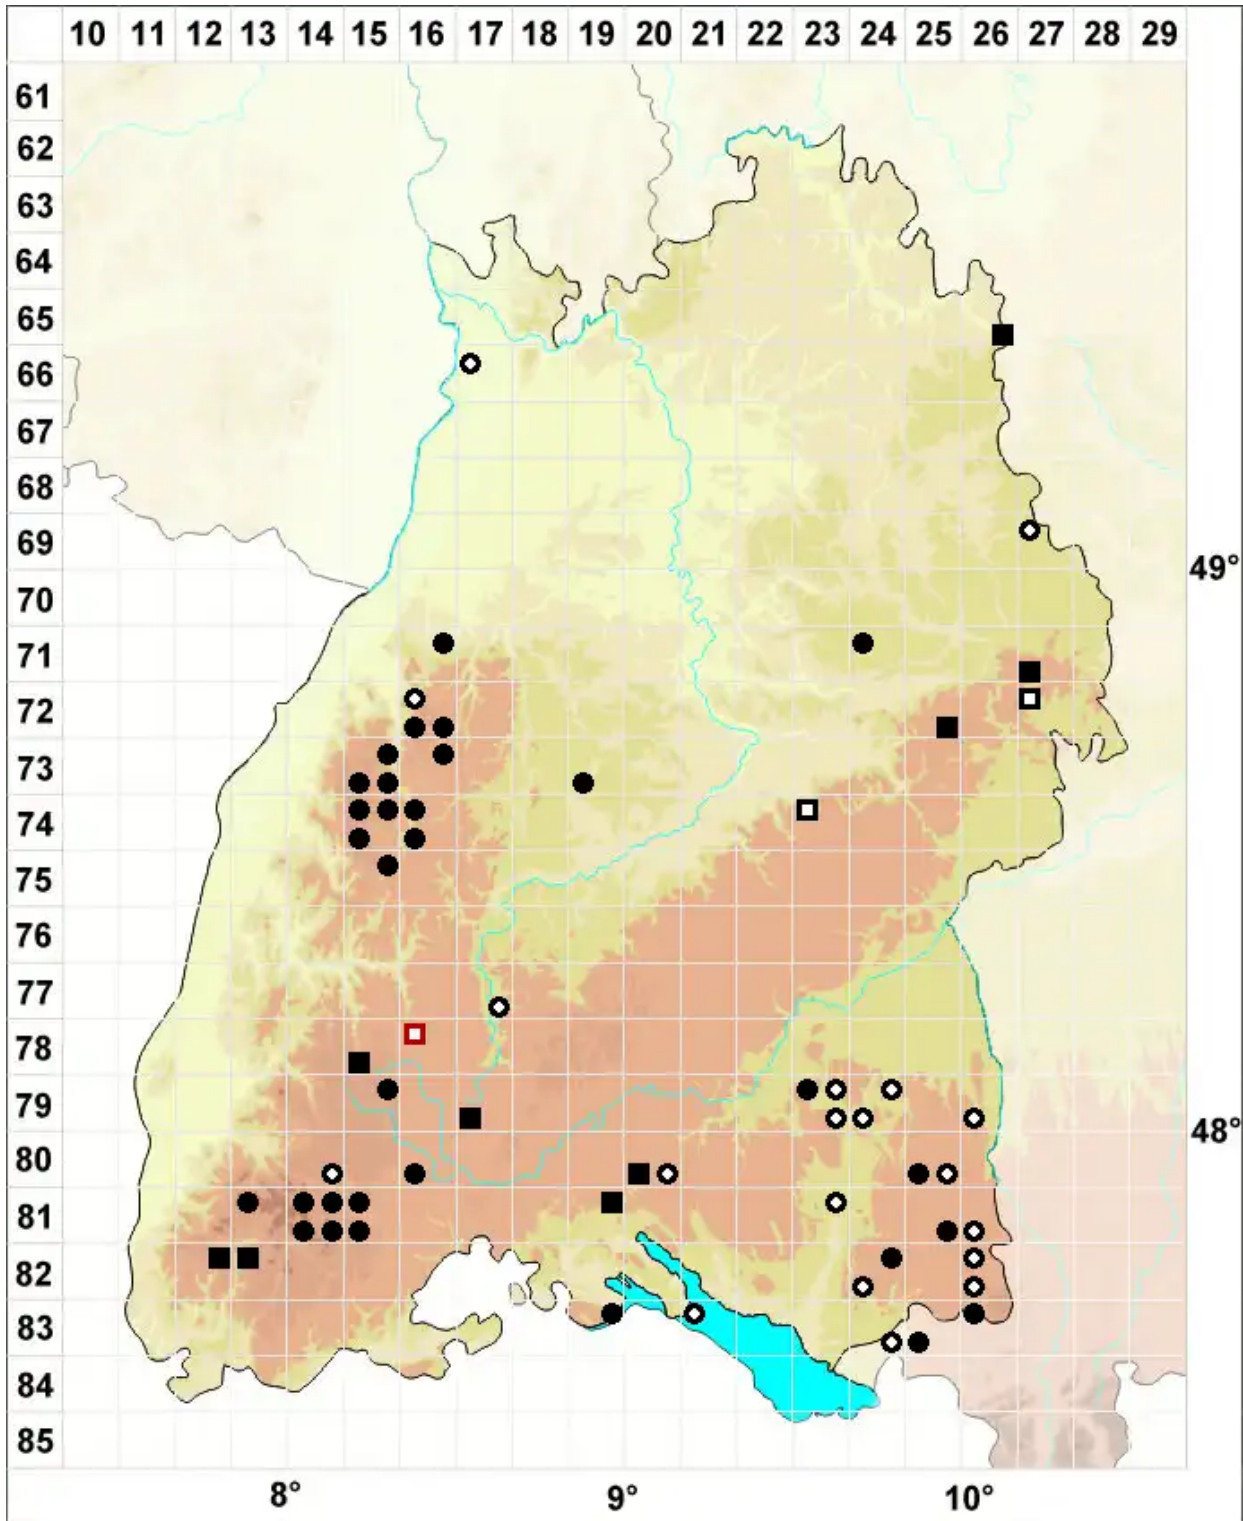

# Warnstorfia fluitans (Hedw.) Loeske

Flutendes Moorsichelmoos

Legende:

**Symbole:**

Ausgefülltes Symbol:  
Zeitraum von 1980 bis heute (Aktuelle Angabe)

Leeres Symbol:  
Zeitraum vor 1980 (Altangabe)

Quadrat: Herbarbeleg