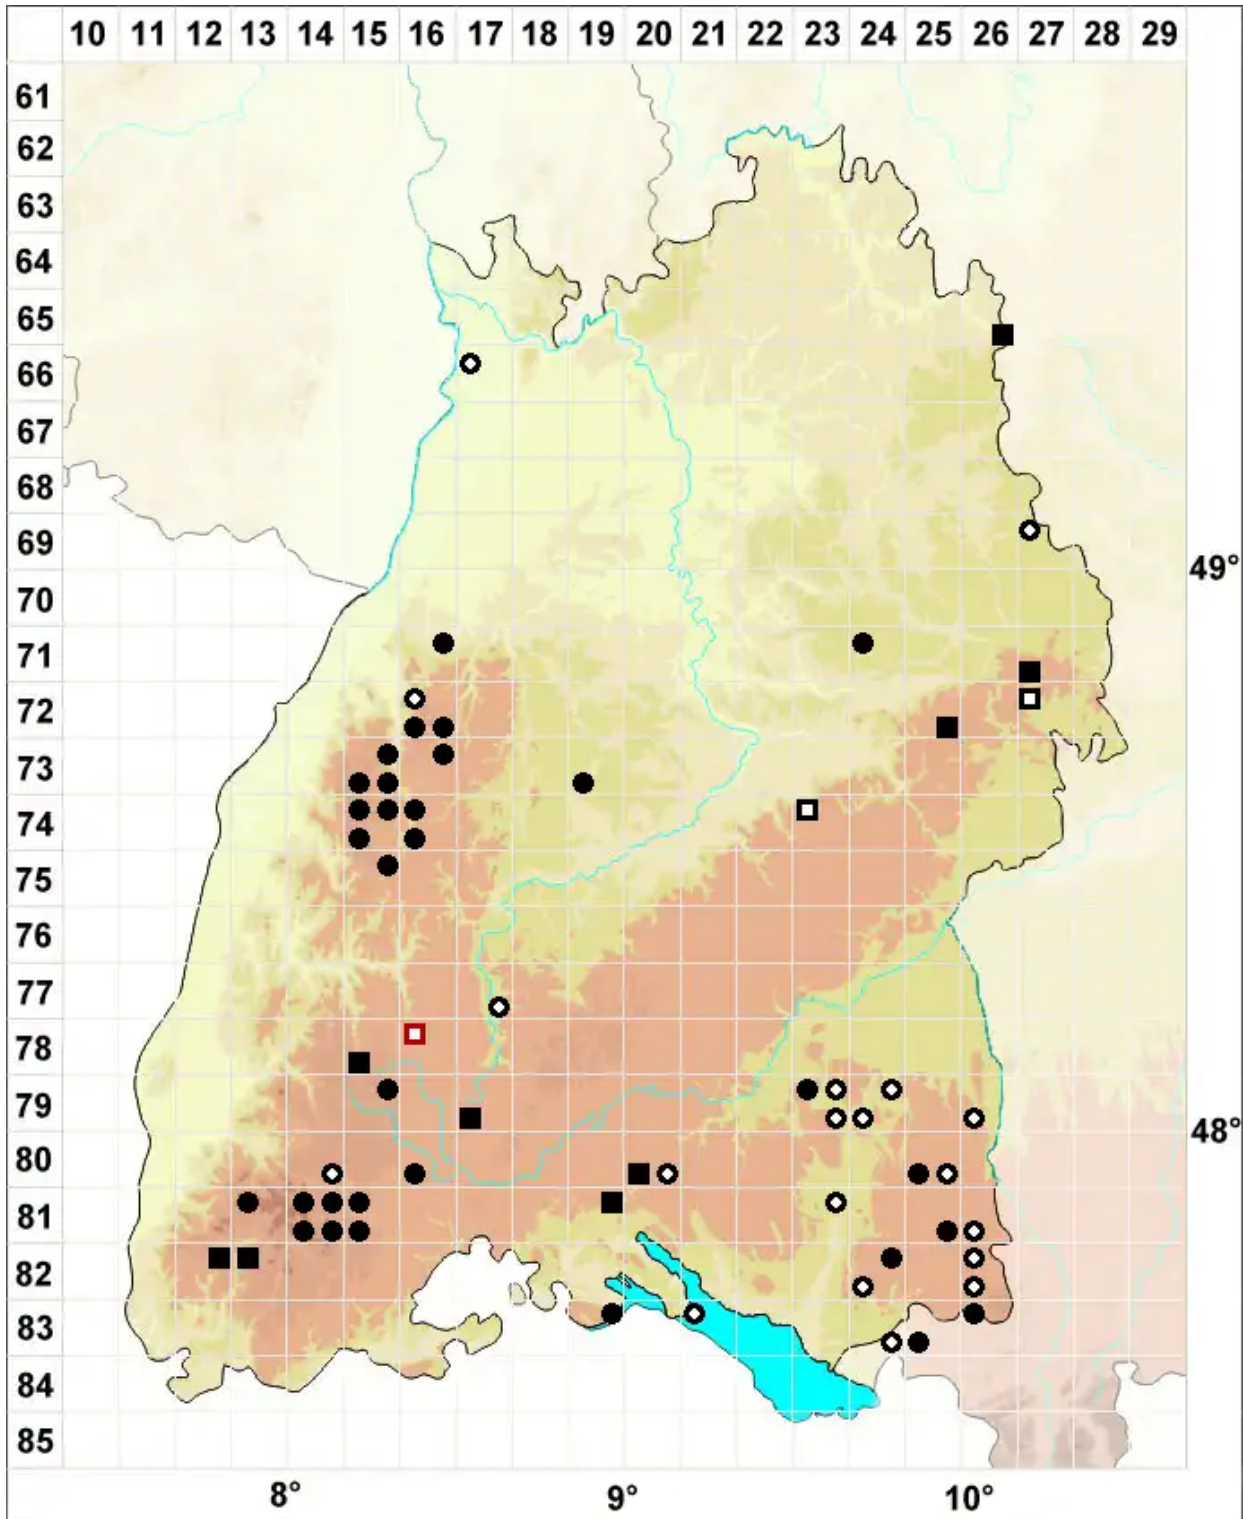

# Warnstorfia fluitans (Hedw.) Loeske

Flutendes Moorsichelmoos

Legende:

- Symbole:**
- Ausgefülltes Symbol:  
Zeitraum von 1980 bis heute (Aktuelle Angabe)
  - Leeres Symbol:  
Zeitraum vor 1980 (Altangabe)
  - Quadrat: Herbarbeleg