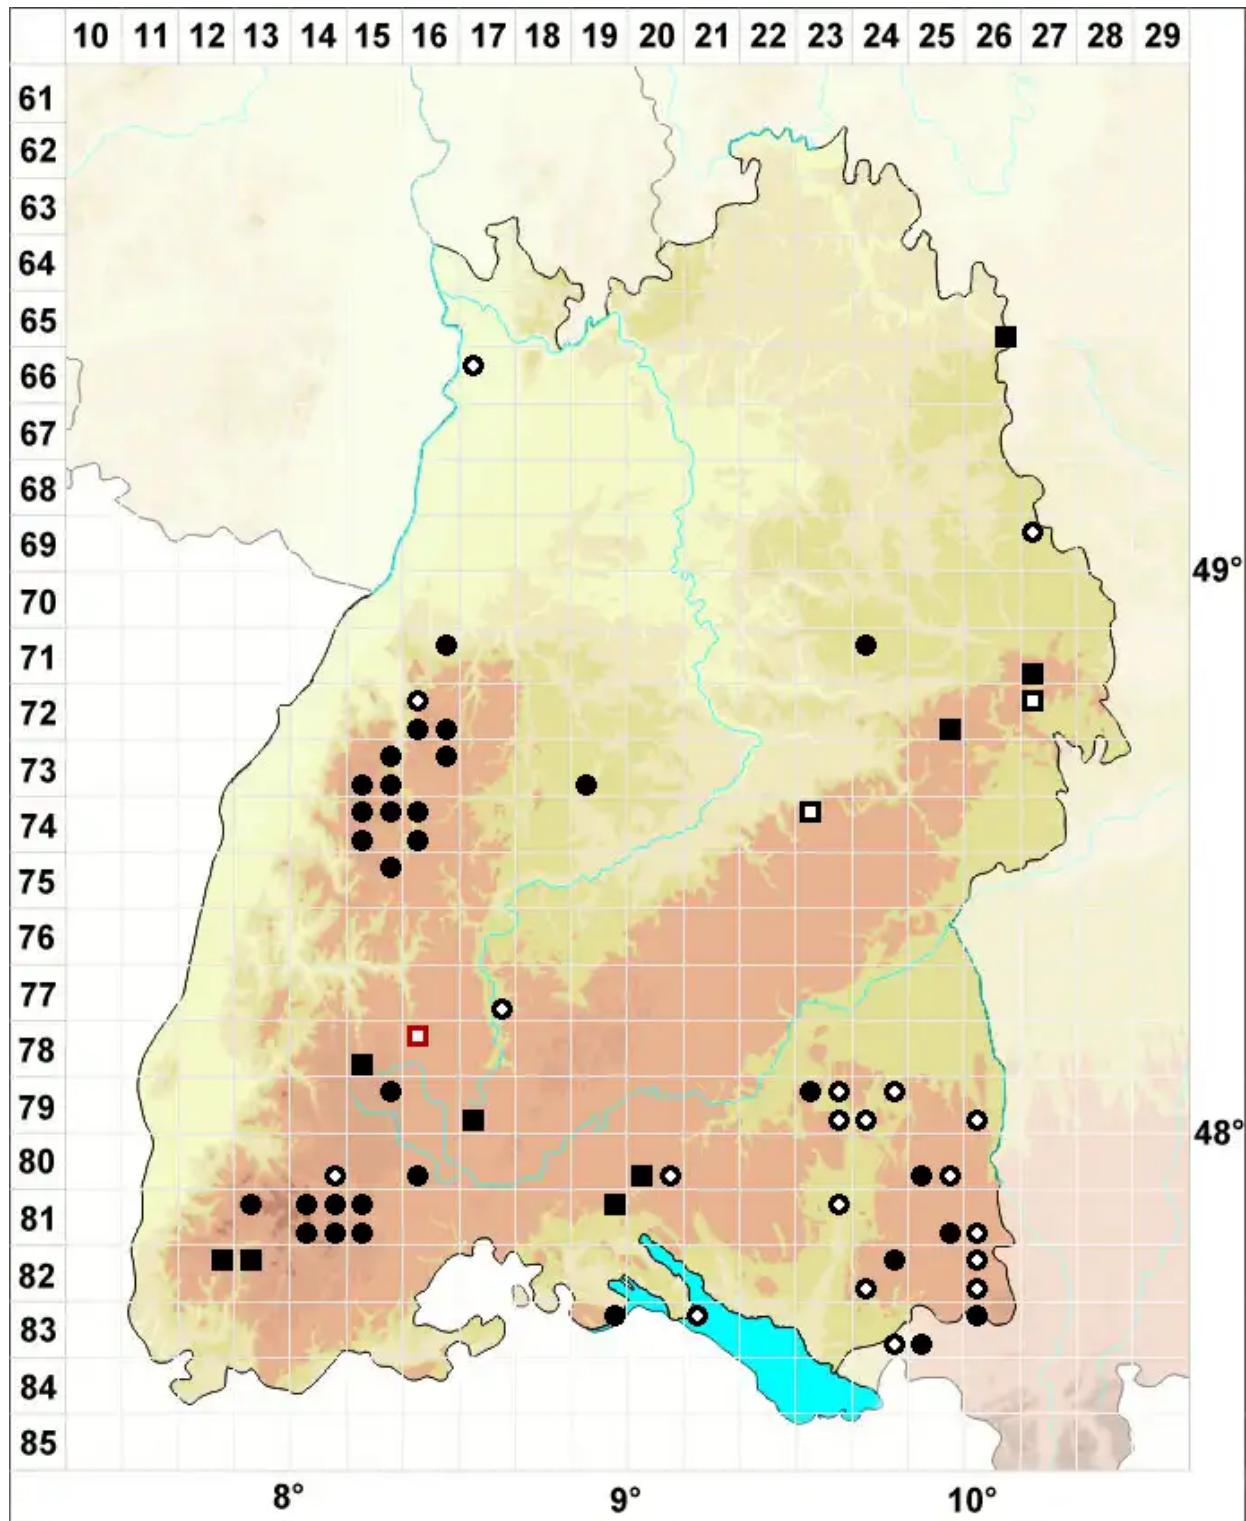

# Warnstorfia fluitans (Hedw.) Loeske

Flutendes Moorsichelmoos

Legende:

**Symbole:**  
Ausgefülltes Symbol:  
Zeitraum von 1980 bis heute (Aktuelle Angabe)  
Leeres Symbol:  
Zeitraum vor 1980 (Altangabe)  
Quadrat: Herbarbeleg