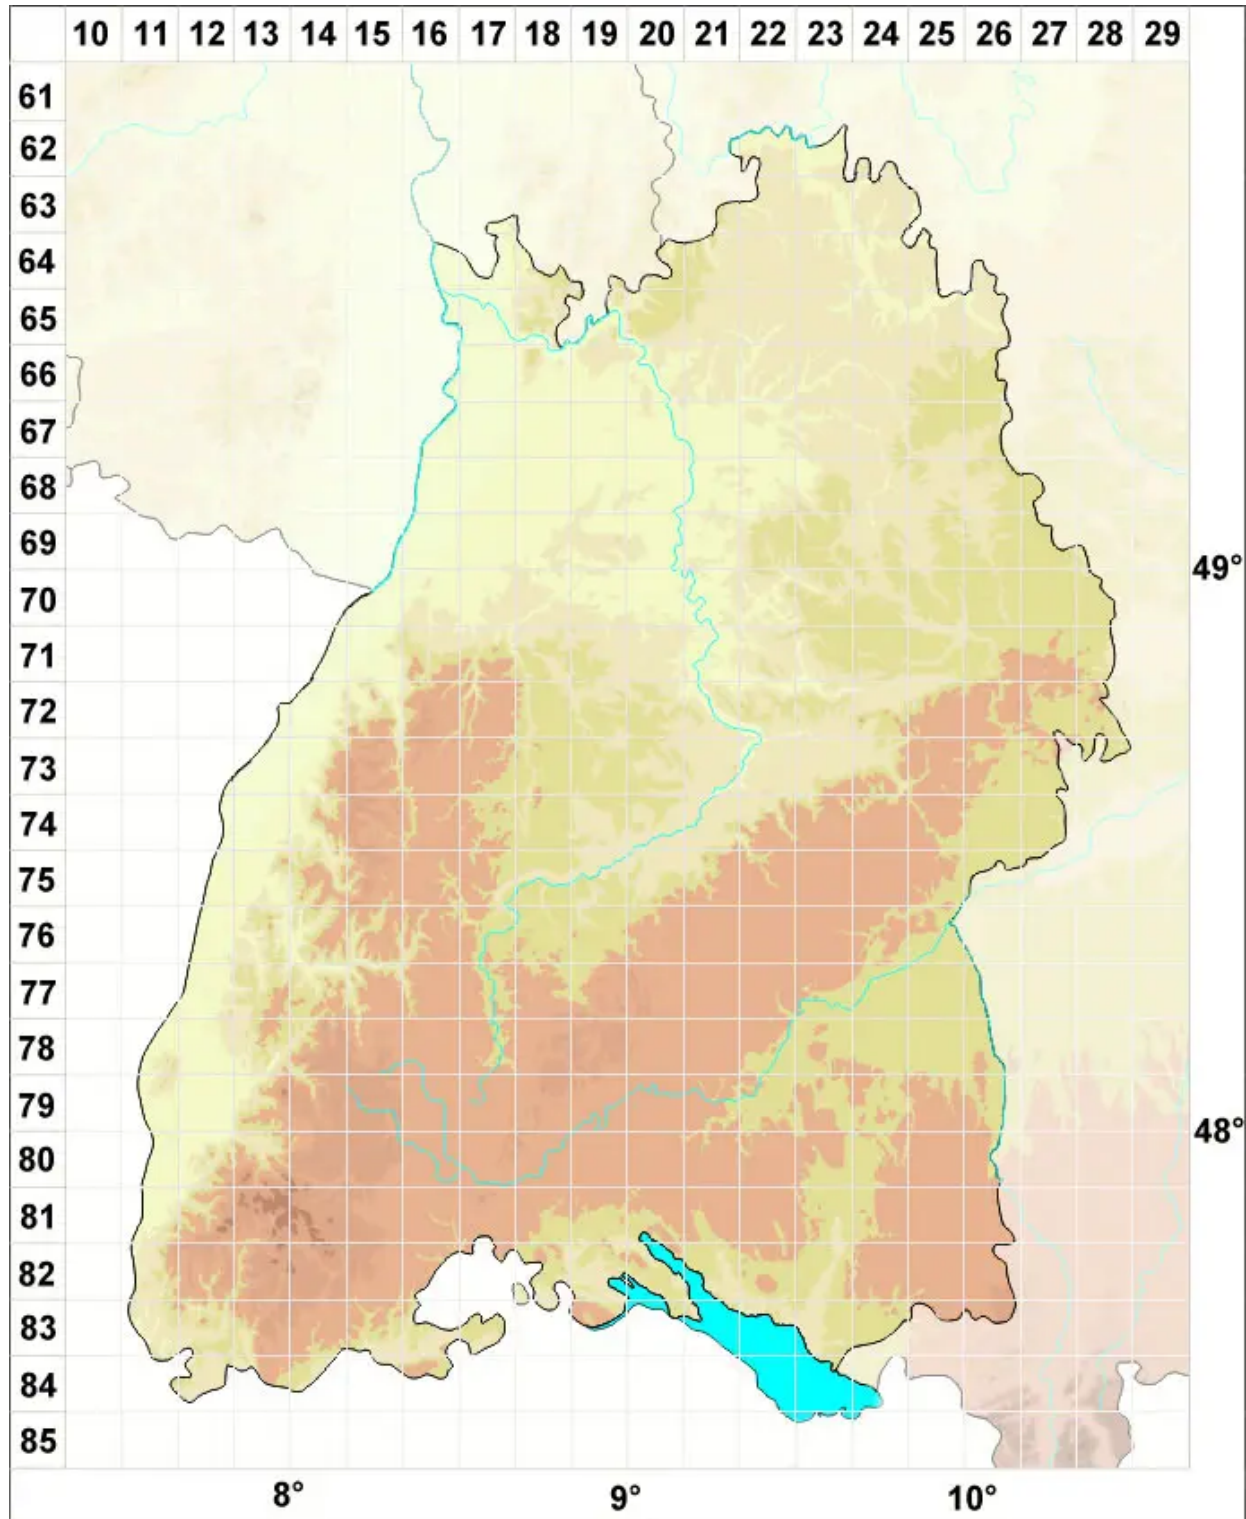

Warnstorfia pseudostraminea (Müll.Hal.) Tuom. & T.J.Kop.

Strohmoosartiges Moorsichelmoos

Legende:

Symbole:

Ausgefülltes Symbol:
Zeitraum von 1980 bis heute (Aktuelle Angabe)

Leeres Symbol:
Zeitraum vor 1980 (Altangabe)

Quadrat: Herbarbeleg