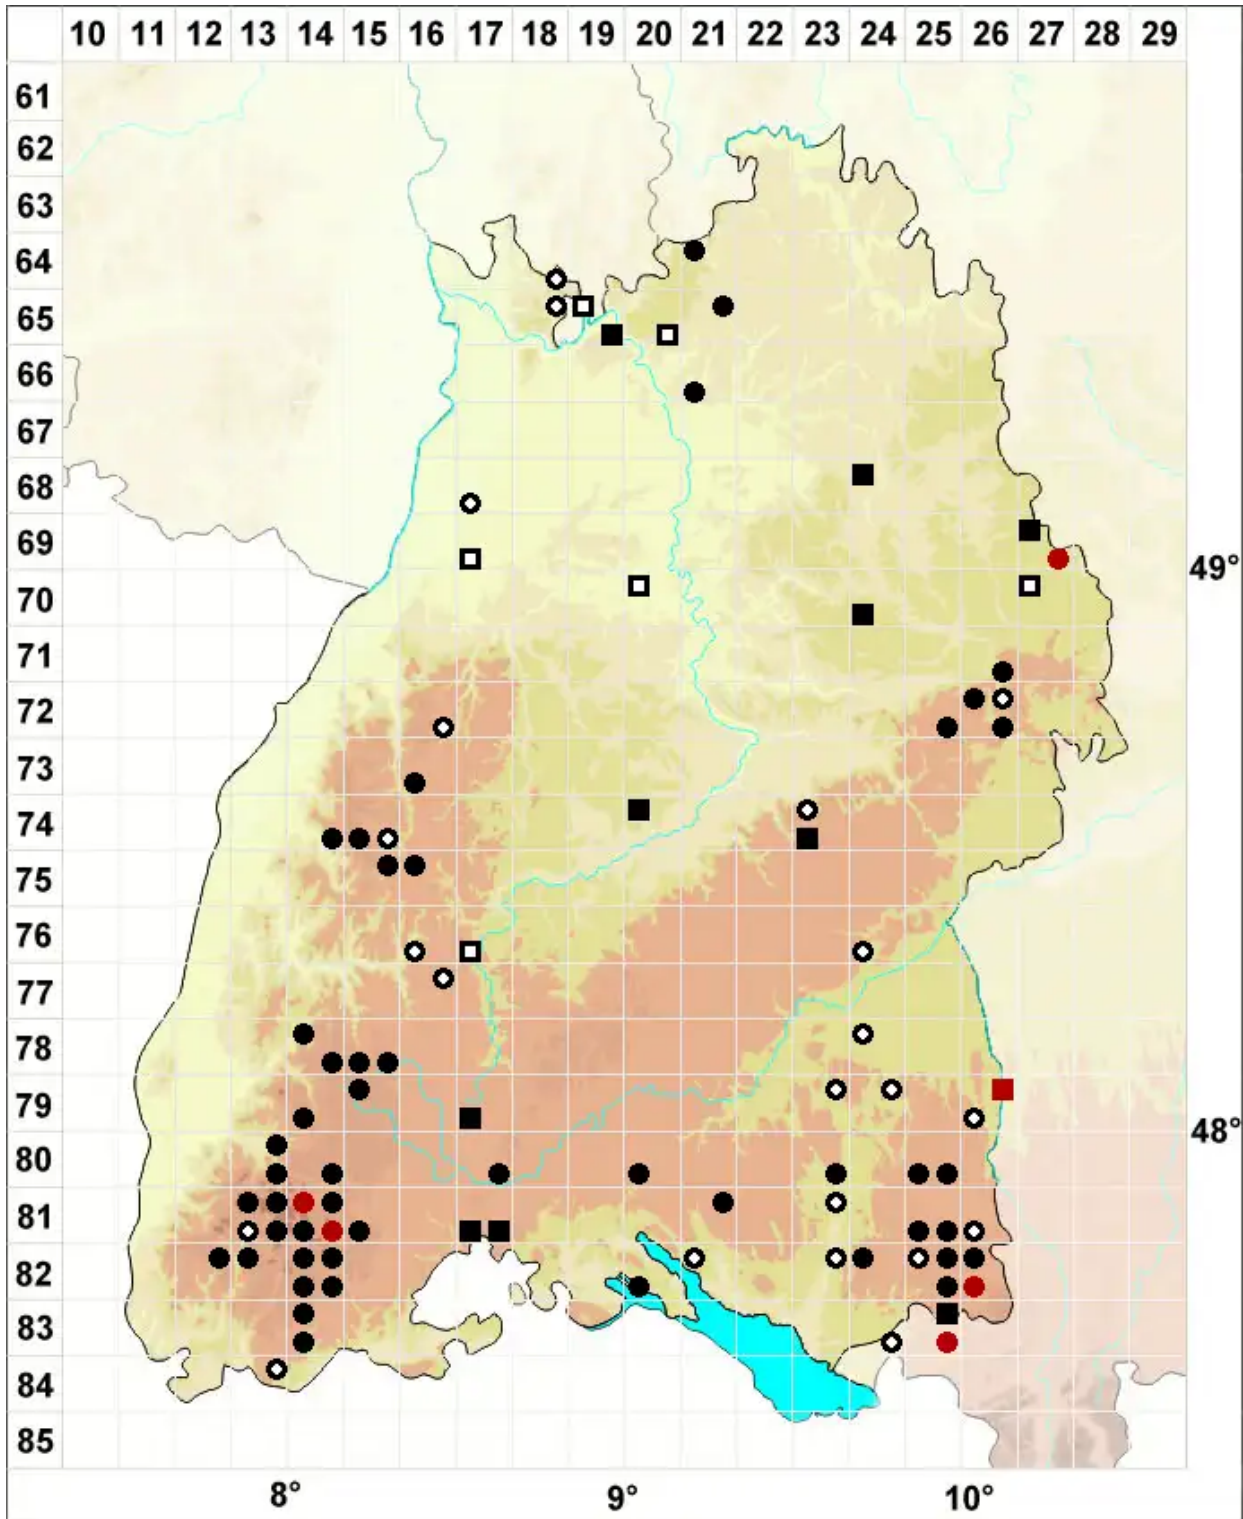

Sarmentypnum exannulatum (Schimp.) Hedenäs

Ringloses Moorschlafmoos

Legende:

- Symbole:**
- Ausgefülltes Symbol:
Zeitraum von 1980 bis heute (Aktuelle Angabe)
 - Leeres Symbol:
Zeitraum vor 1980 (Altangabe)
 - Quadrat: Herbarbeleg