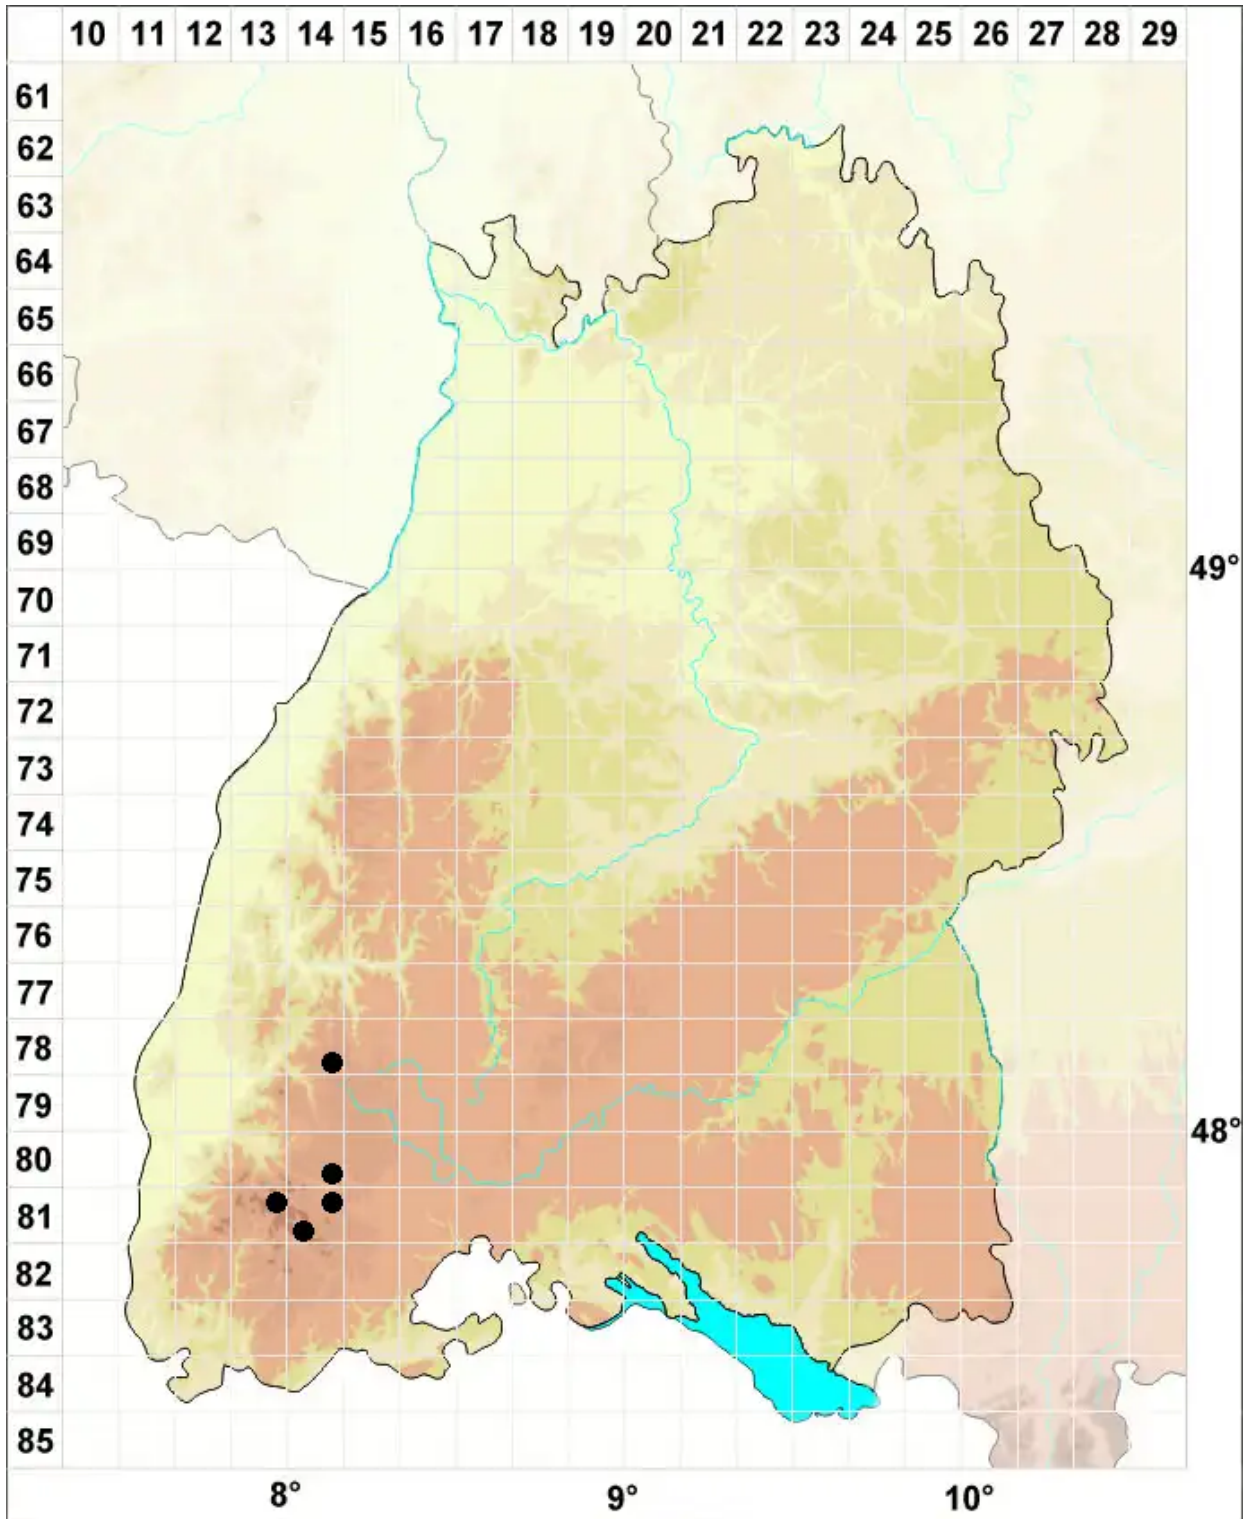

# Scorpidium revolvens (Sw. ex anon.) Rubers

Rollblatt-Skorpionsmoos

Legende:

**Symbole:**

Ausgefülltes Symbol:  
Zeitraum von 1980 bis heute (Aktuelle Angabe)

Leeres Symbol:  
Zeitraum vor 1980 (Altangabe)

Quadrat: Herbarbeleg