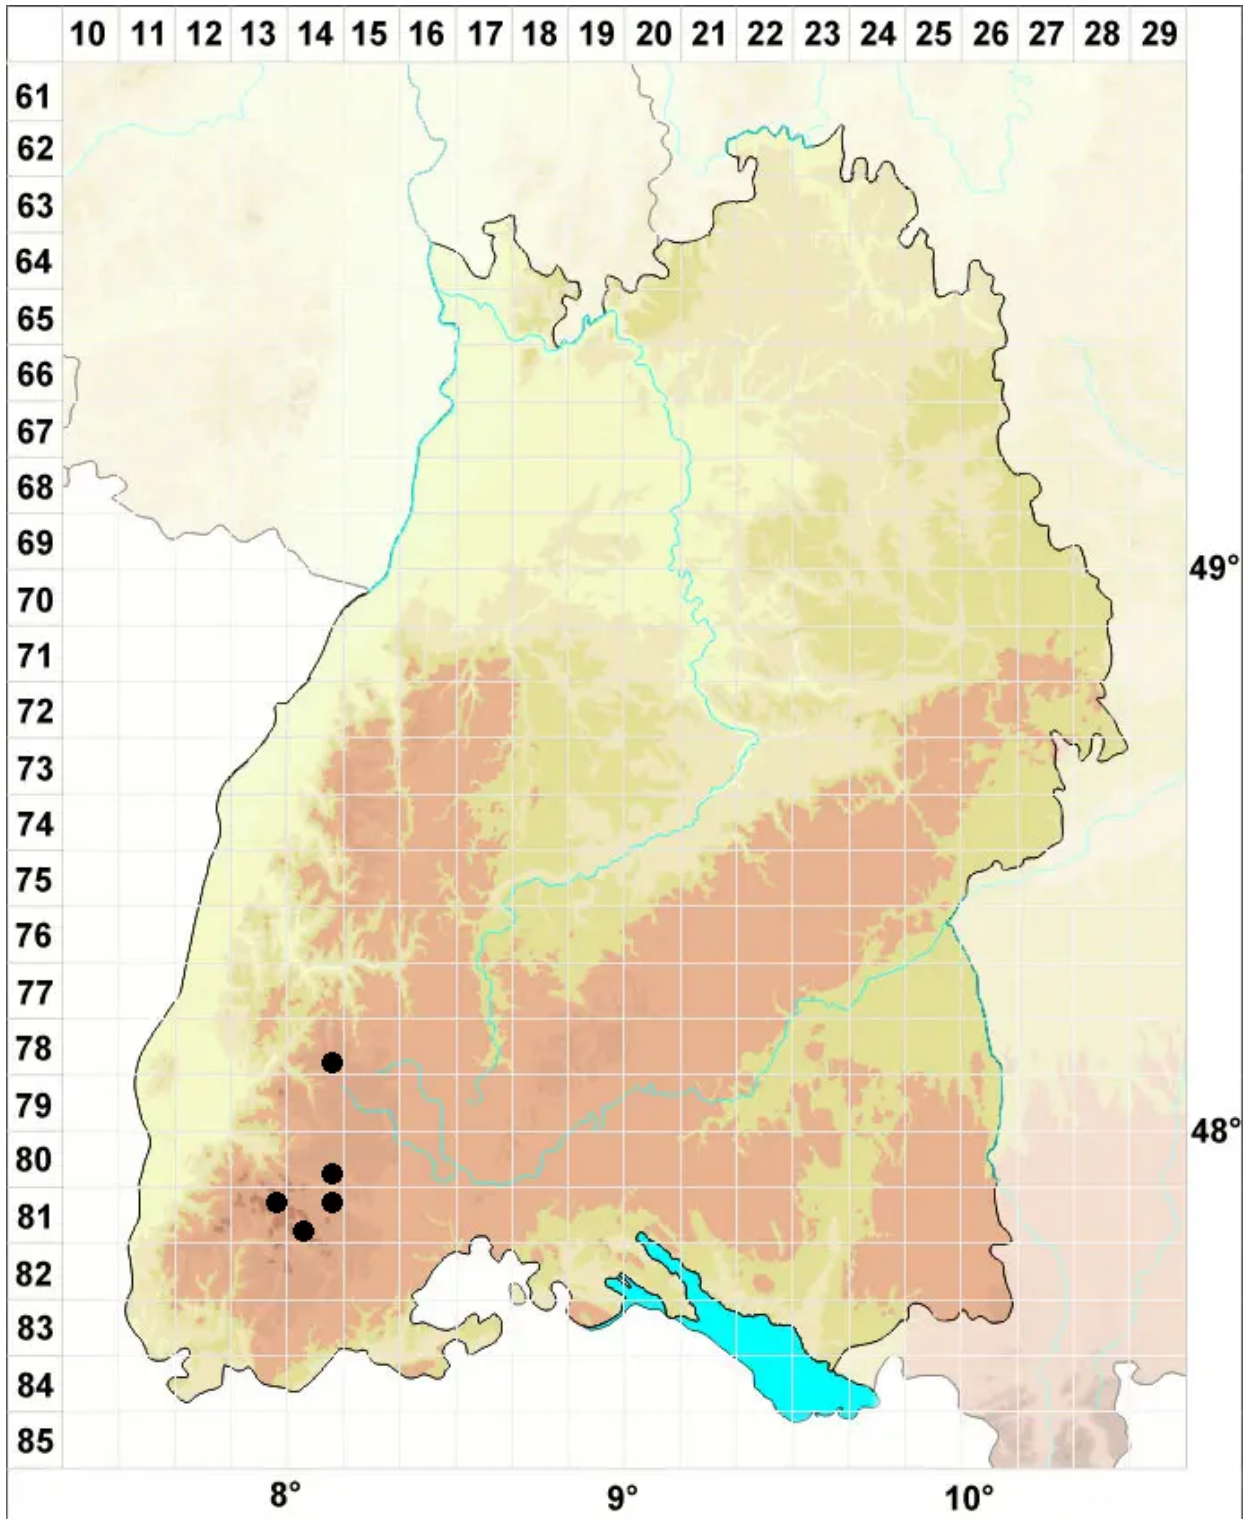

Scorpidium revolvens (Sw. ex anon.) Rubers

Rollblatt-Skorpionsmoos

Legende:

Symbole:

Ausgefülltes Symbol:
Zeitraum von 1980 bis heute (Aktuelle Angabe)

Leeres Symbol:
Zeitraum vor 1980 (Altangabe)

Quadrat: Herbarbeleg