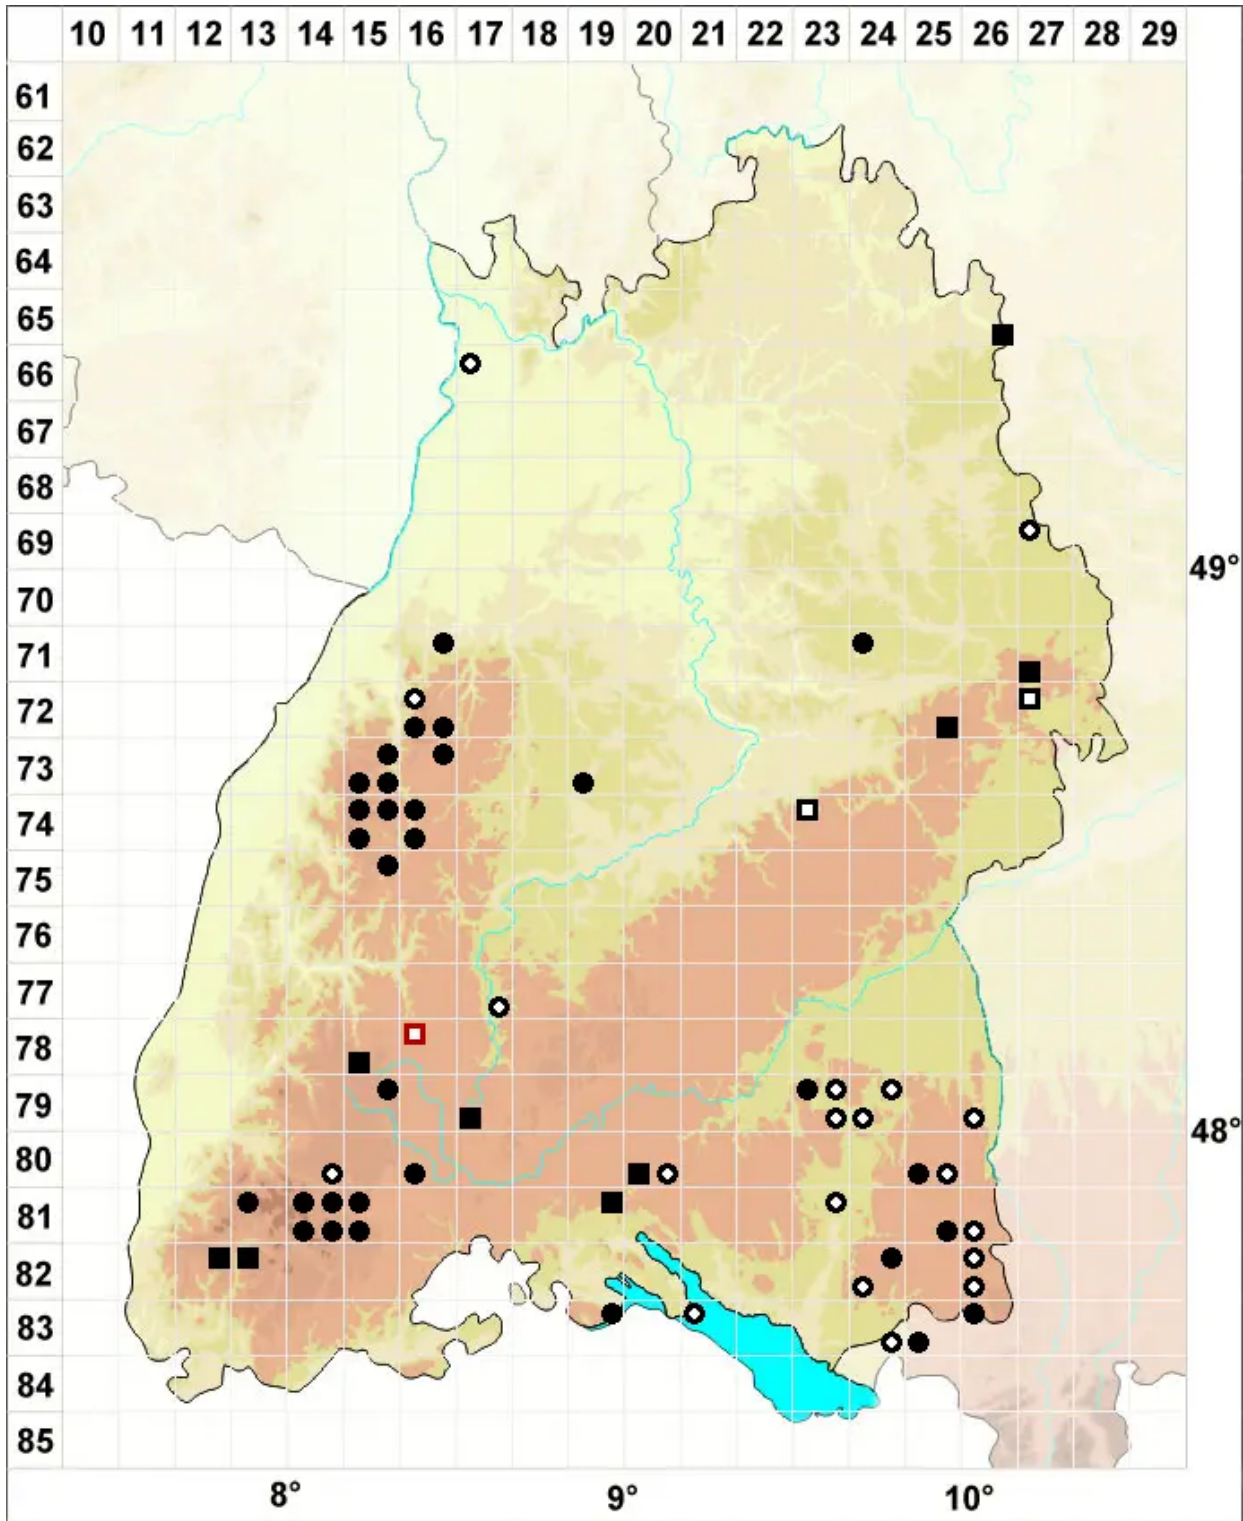

Warnstorfia fluitans (Hedw.) Loeske

Flutendes Moorsichelmoos

Legende:

Symbole:

Ausgefülltes Symbol:
Zeitraum von 1980 bis heute (Aktuelle Angabe)

Leeres Symbol:
Zeitraum vor 1980 (Altangabe)

Quadrat: Herbarbeleg