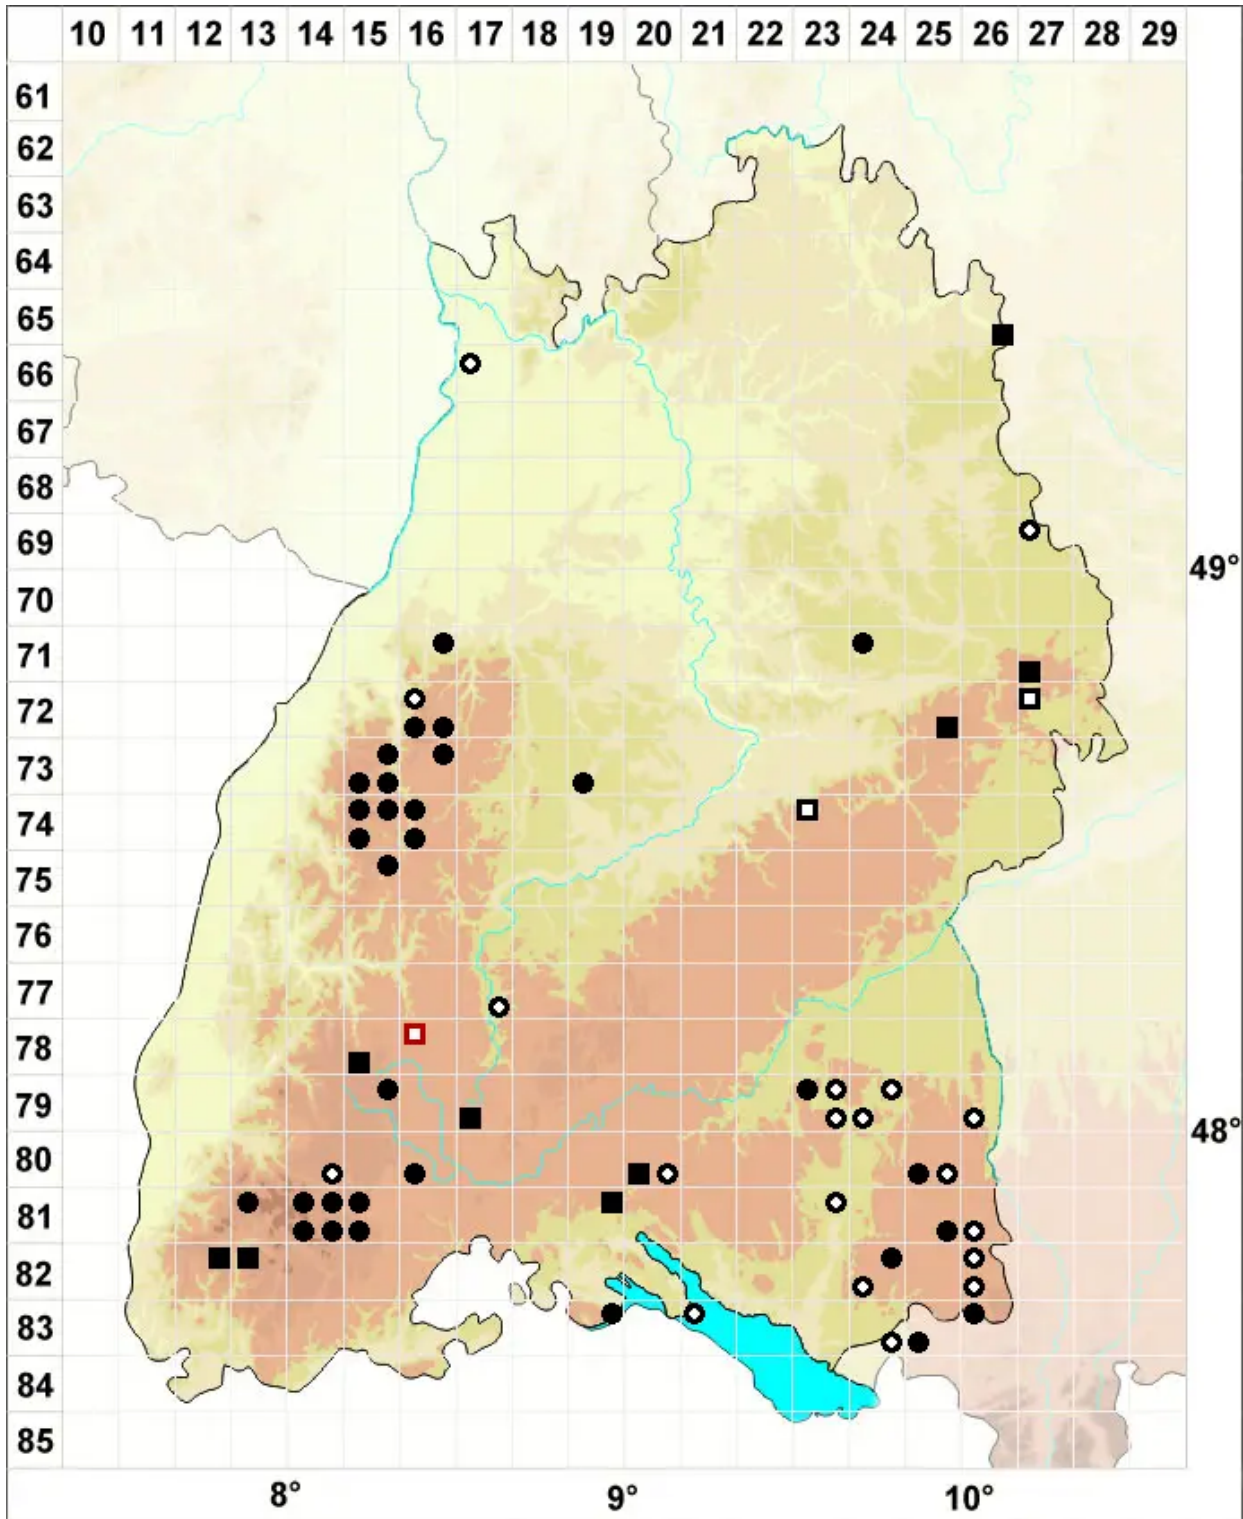

# Warnstorfia fluitans (Hedw.) Loeske

Flutendes Moorsichelmoos

Legende:

- Symbole:**  
Ausgefülltes Symbol:  
Zeitraum von 1980 bis heute (Aktuelle Angabe)  
Leeres Symbol:  
Zeitraum vor 1980 (Altangabe)  
Quadrat: Herbarbeleg