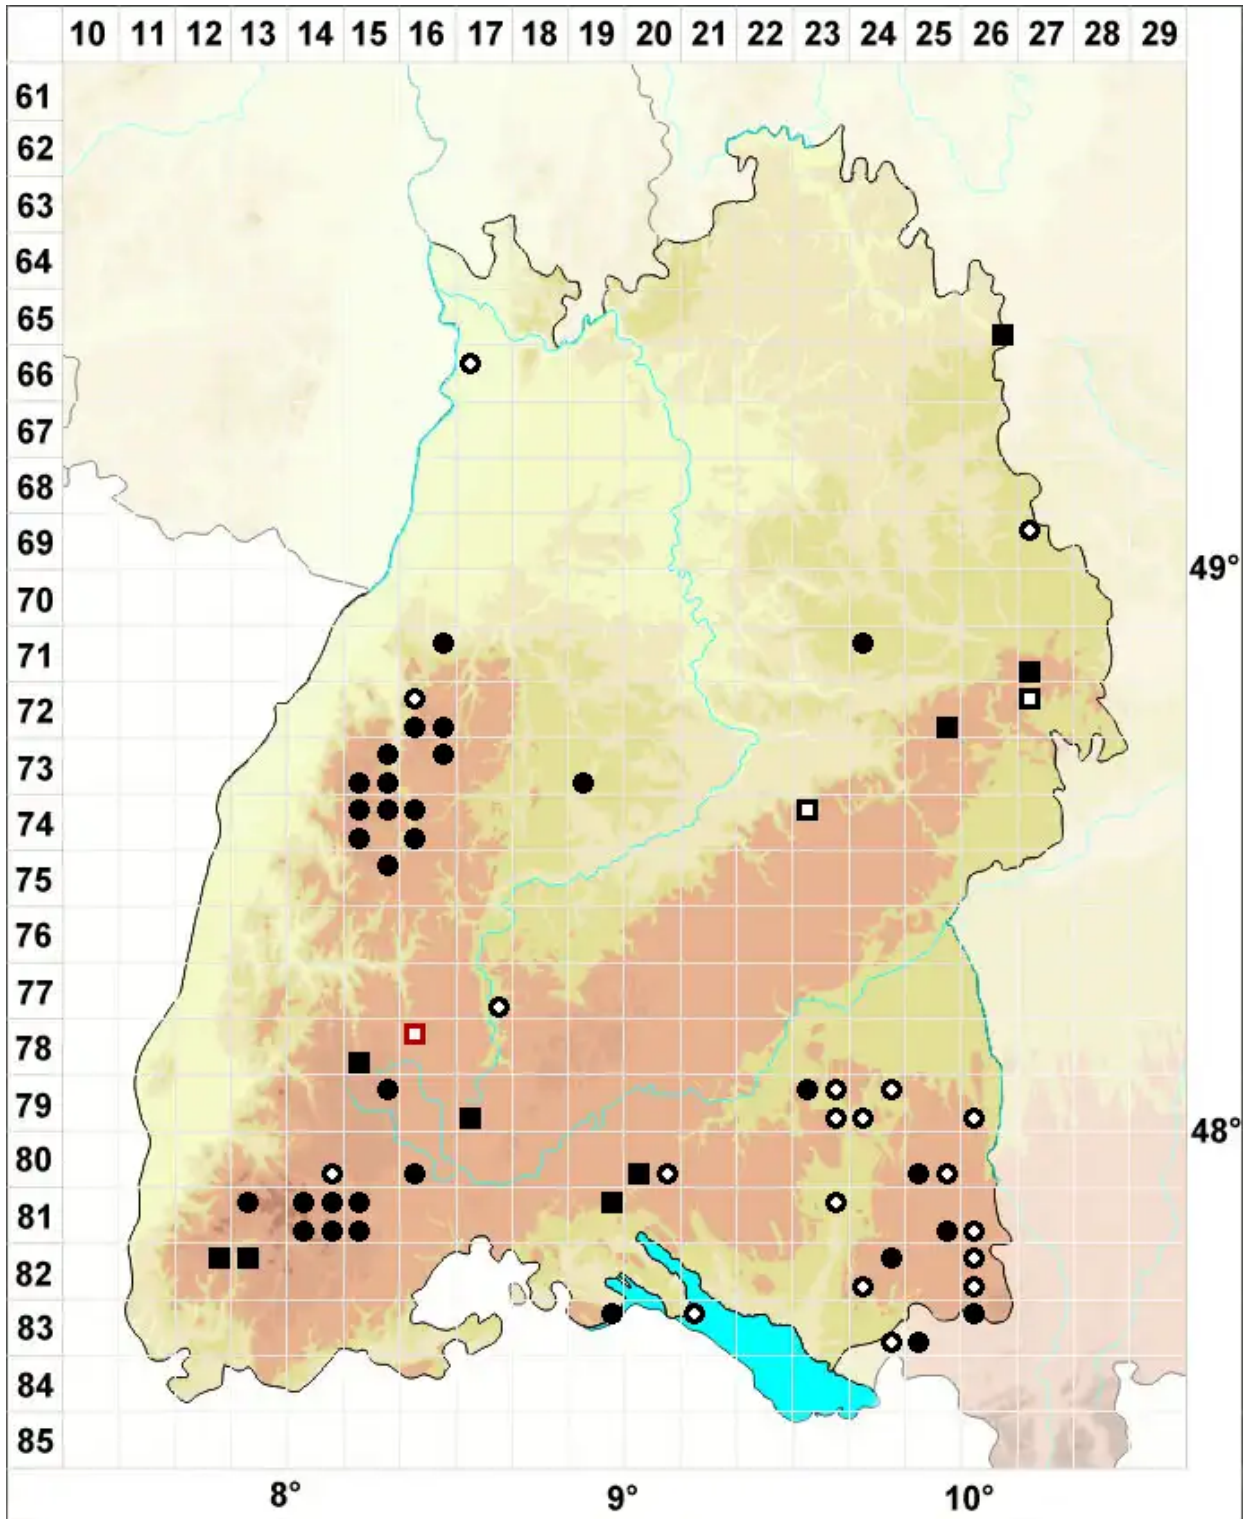

Warnstorfia fluitans (Hedw.) Loeske

Flutendes Moorsichelmoos

Legende:

Symbole:
Ausgefülltes Symbol:
Zeitraum von 1980 bis heute (Aktuelle Angabe)
Leeres Symbol:
Zeitraum vor 1980 (Altangabe)
Quadrat: Herbarbeleg