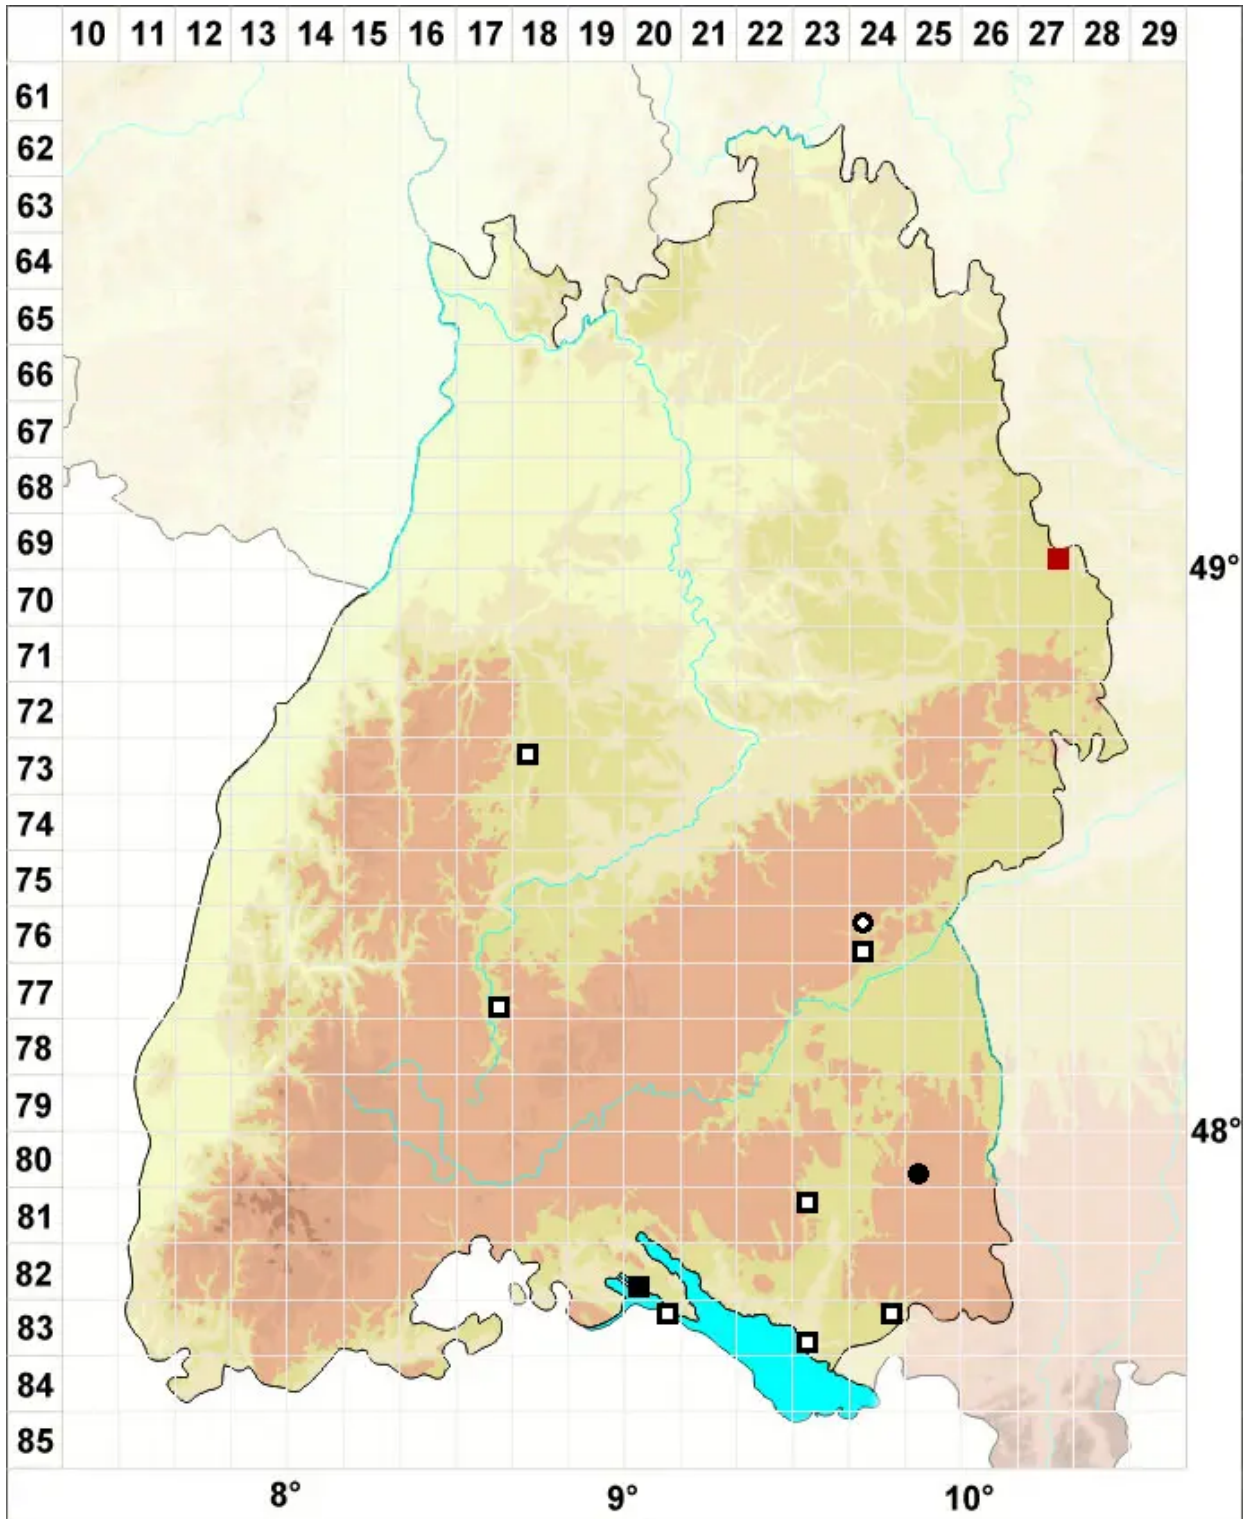

# Drepanocladus sendtneri agg.

Sammel Sendtners Sichelmoos

Legende:

**Symbole:**

Ausgefülltes Symbol:  
Zeitraum von 1980 bis heute (Aktuelle Angabe)

Leeres Symbol:  
Zeitraum vor 1980 (Altangabe)

Quadrat: Herbarbeleg