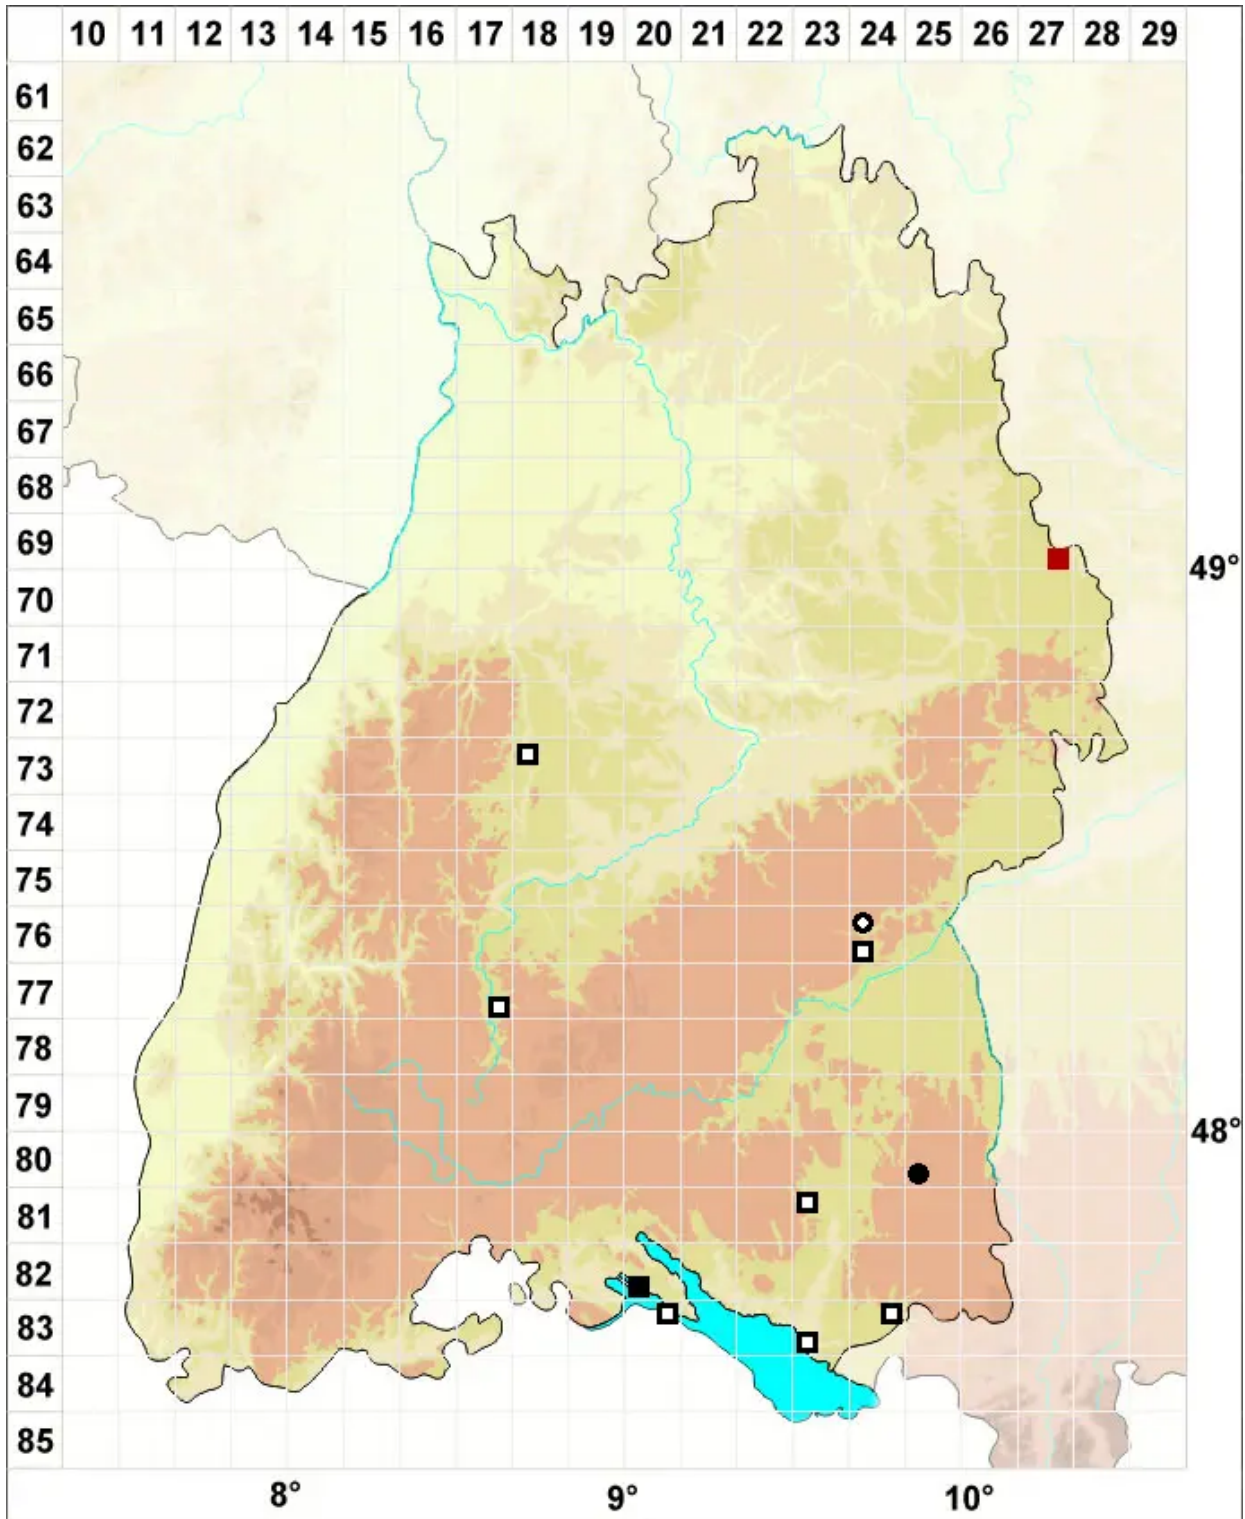

# Drepanocladus sendtneri agg.

## Sammel Sendtners Sichelmoos

Legende:

**Symbole:**

Ausgefülltes Symbol:  
Zeitraum von 1980 bis heute (Aktuelle Angabe)

Leeres Symbol:  
Zeitraum vor 1980 (Altangabe)

Quadrat: Herbarbeleg