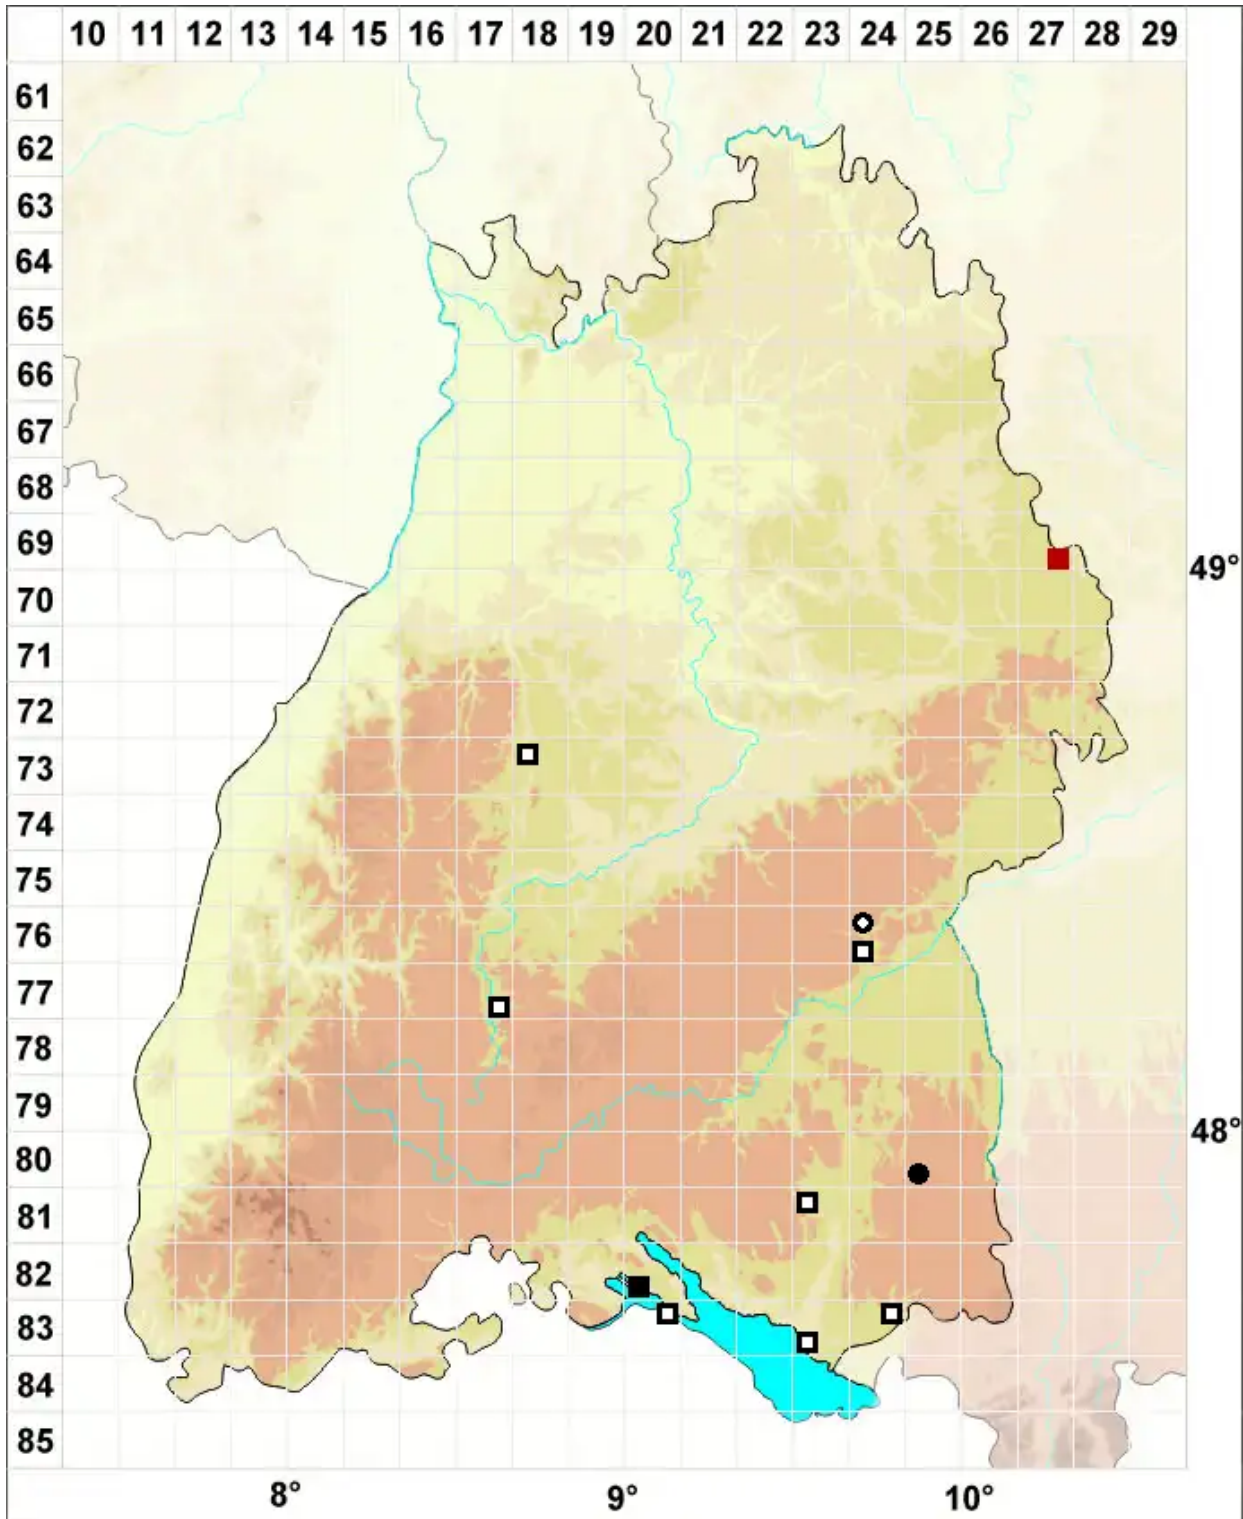

Drepanocladus sendtneri agg.

Sammel Sendtners Sichelmoos

Legende:

Symbole:

Ausgefülltes Symbol:
Zeitraum von 1980 bis heute (Aktuelle Angabe)

Leeres Symbol:
Zeitraum vor 1980 (Altangabe)

Quadrat: Herbarbeleg