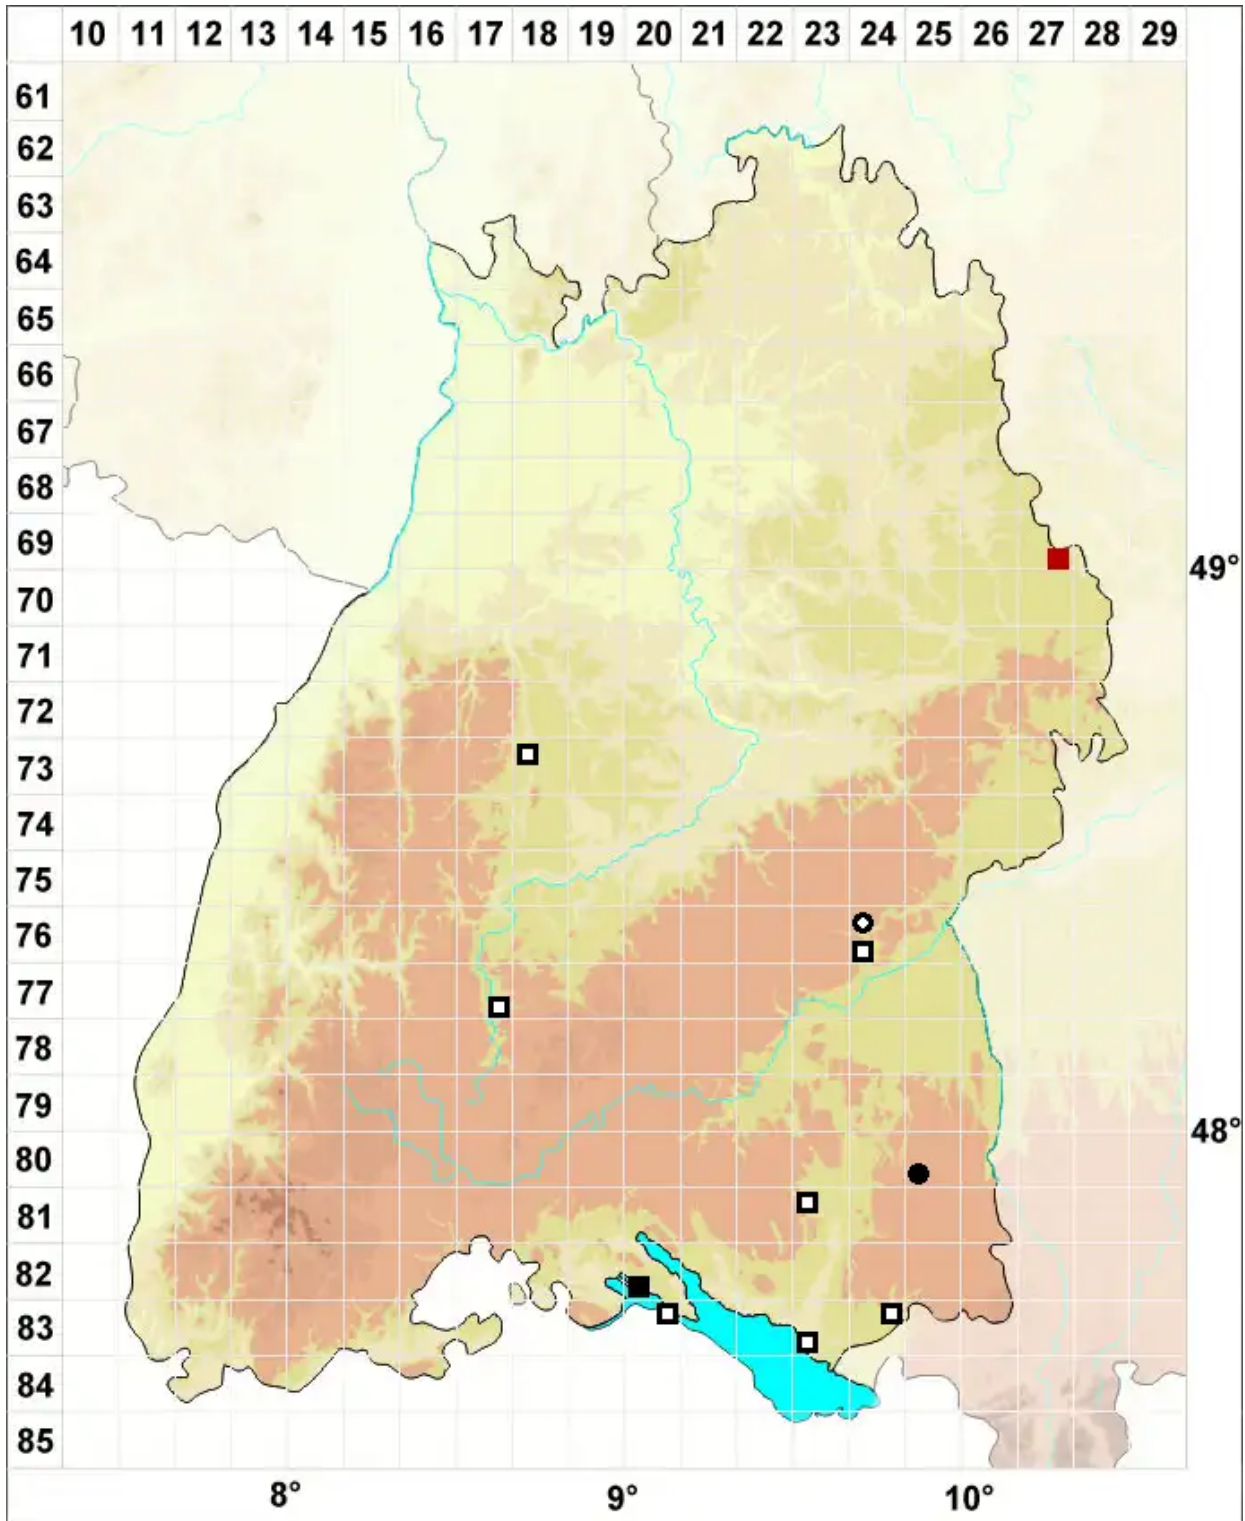

# Drepanocladus sendtneri (Schimp. ex H.Müll.) Warnst.

Sendtner's Sichelmoos

Legende:

**Symbole:**

Ausgefülltes Symbol:  
Zeitraum von 1980 bis heute (Aktuelle Angabe)

Leeres Symbol:  
Zeitraum vor 1980 (Altangabe)

Quadrat: Herbarbeleg