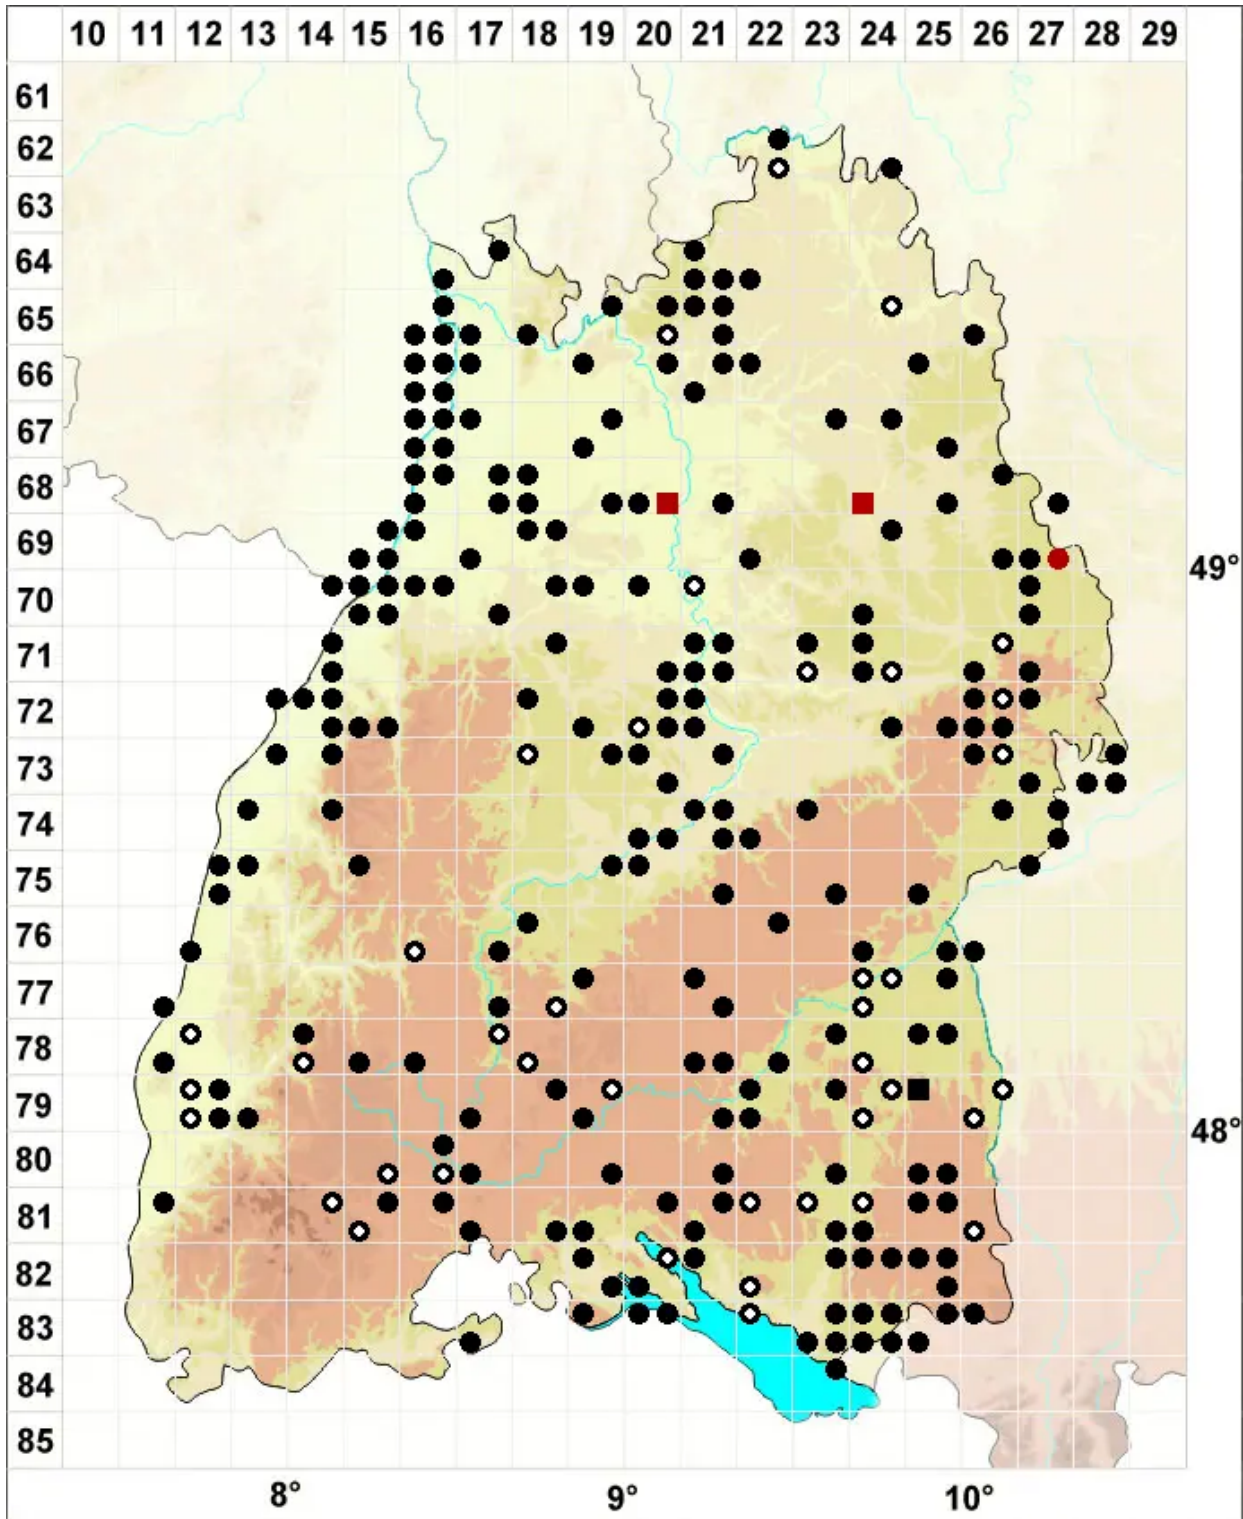

Drepanocladus aduncus (Hedw.) Warnst.

Krallenblatt-Sichelmoos

Legende:

Symbole:

Ausgefülltes Symbol:
Zeitraum von 1980 bis heute (Aktuelle Angabe)

Leeres Symbol:
Zeitraum vor 1980 (Altangabe)

Quadrat: Herbarbeleg