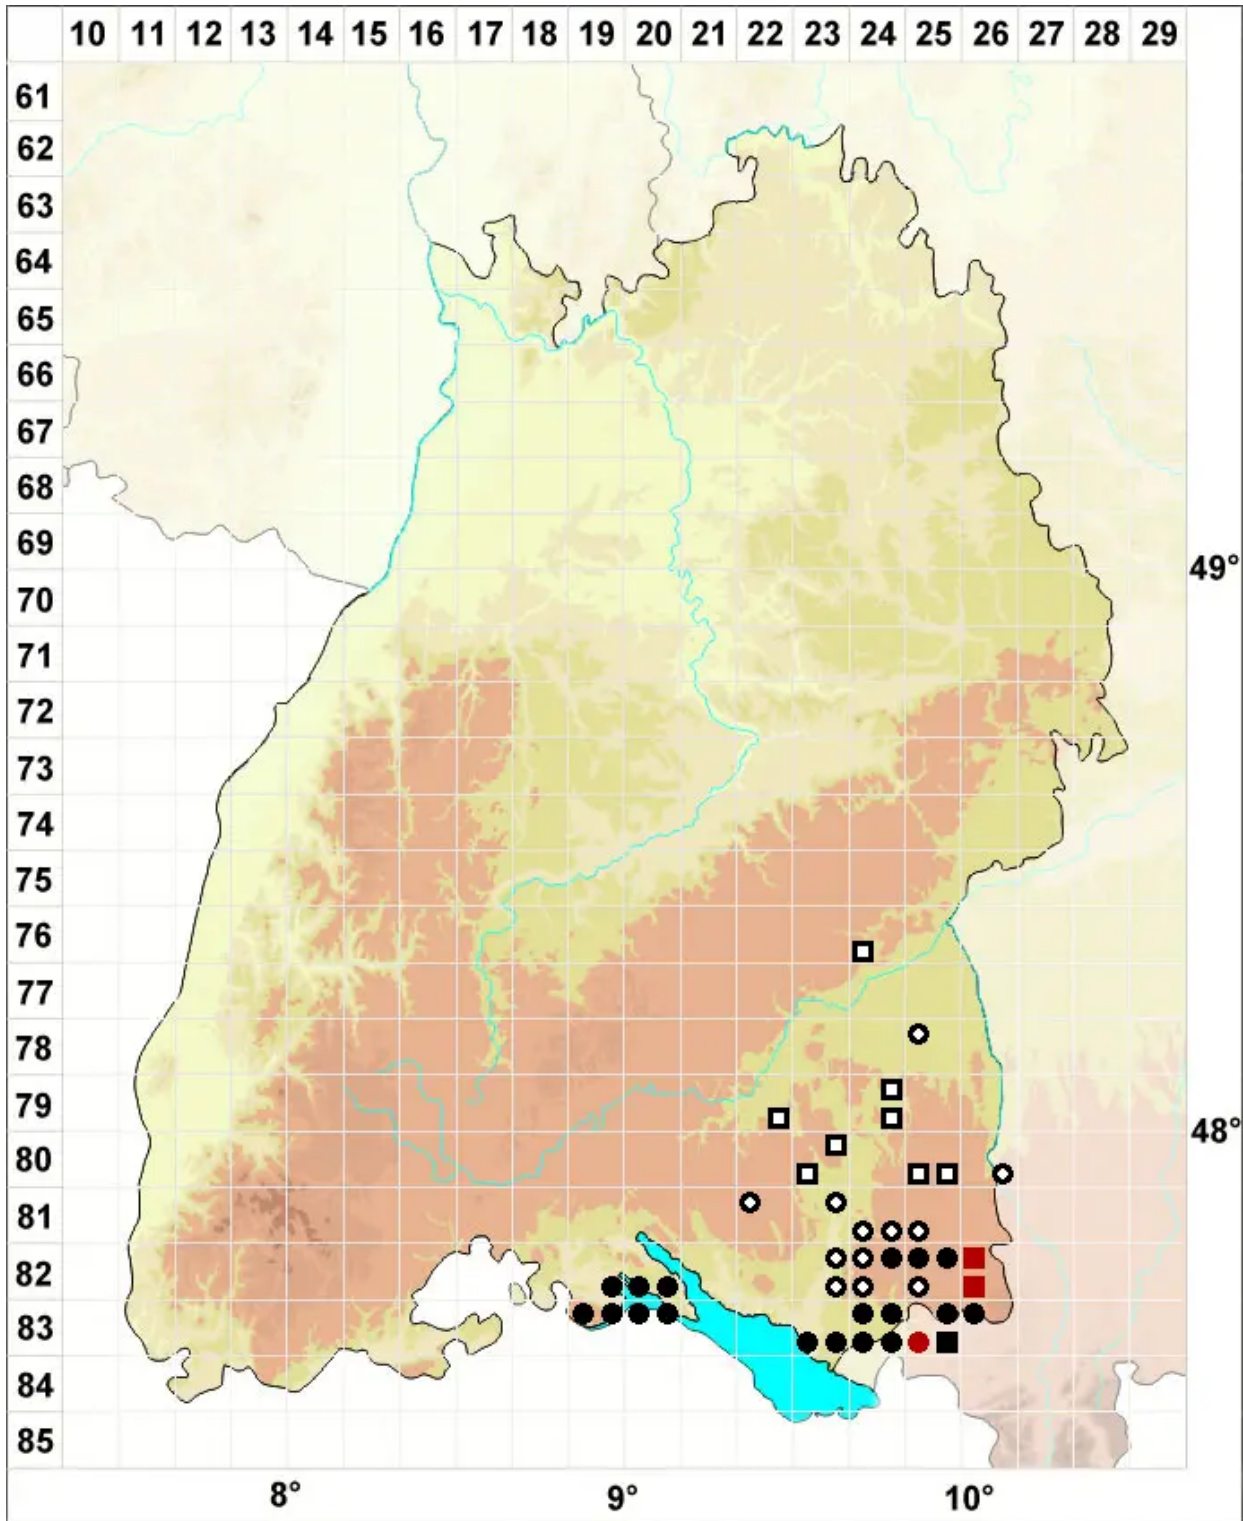

Drepanocladus trifarius (F.Weber & D.Mohr) Broth. ex Paris

Dreizeiliges Scheinschönmoos, Dreizeiliges Sichelmoos

Legende:

Symbole:

Ausgefülltes Symbol:
Zeitraum von 1980 bis heute (Aktuelle Angabe)

Leeres Symbol:
Zeitraum vor 1980 (Altangabe)

Quadrat: Herbarbeleg