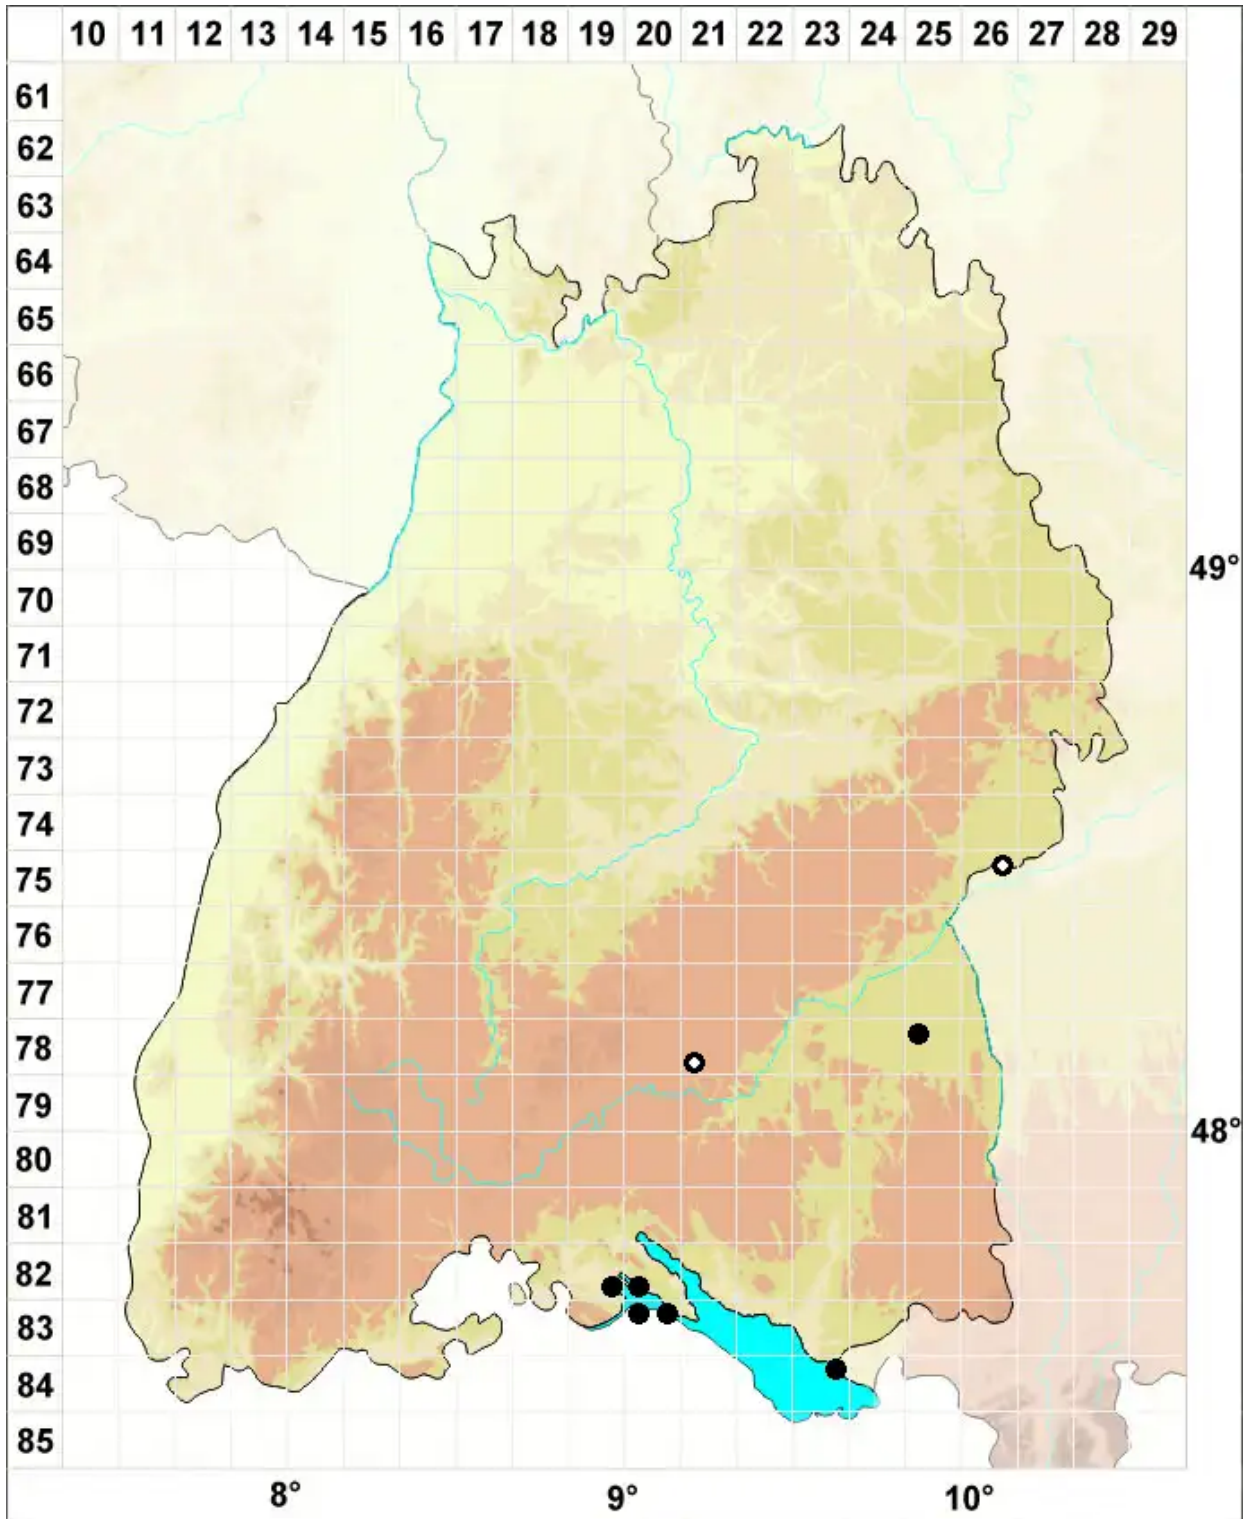

Drepanocladus turgescens (T.Jensen) Broth.

Geschwollenes Scheinschönmoos, Geschwollenes Sichelmoos

Legende:

- Symbole:**
- Ausgefülltes Symbol:
Zeitraum von 1980 bis heute (Aktuelle Angabe)
 - Leeres Symbol:
Zeitraum vor 1980 (Altangabe)
 - Quadrat: Herbarbeleg