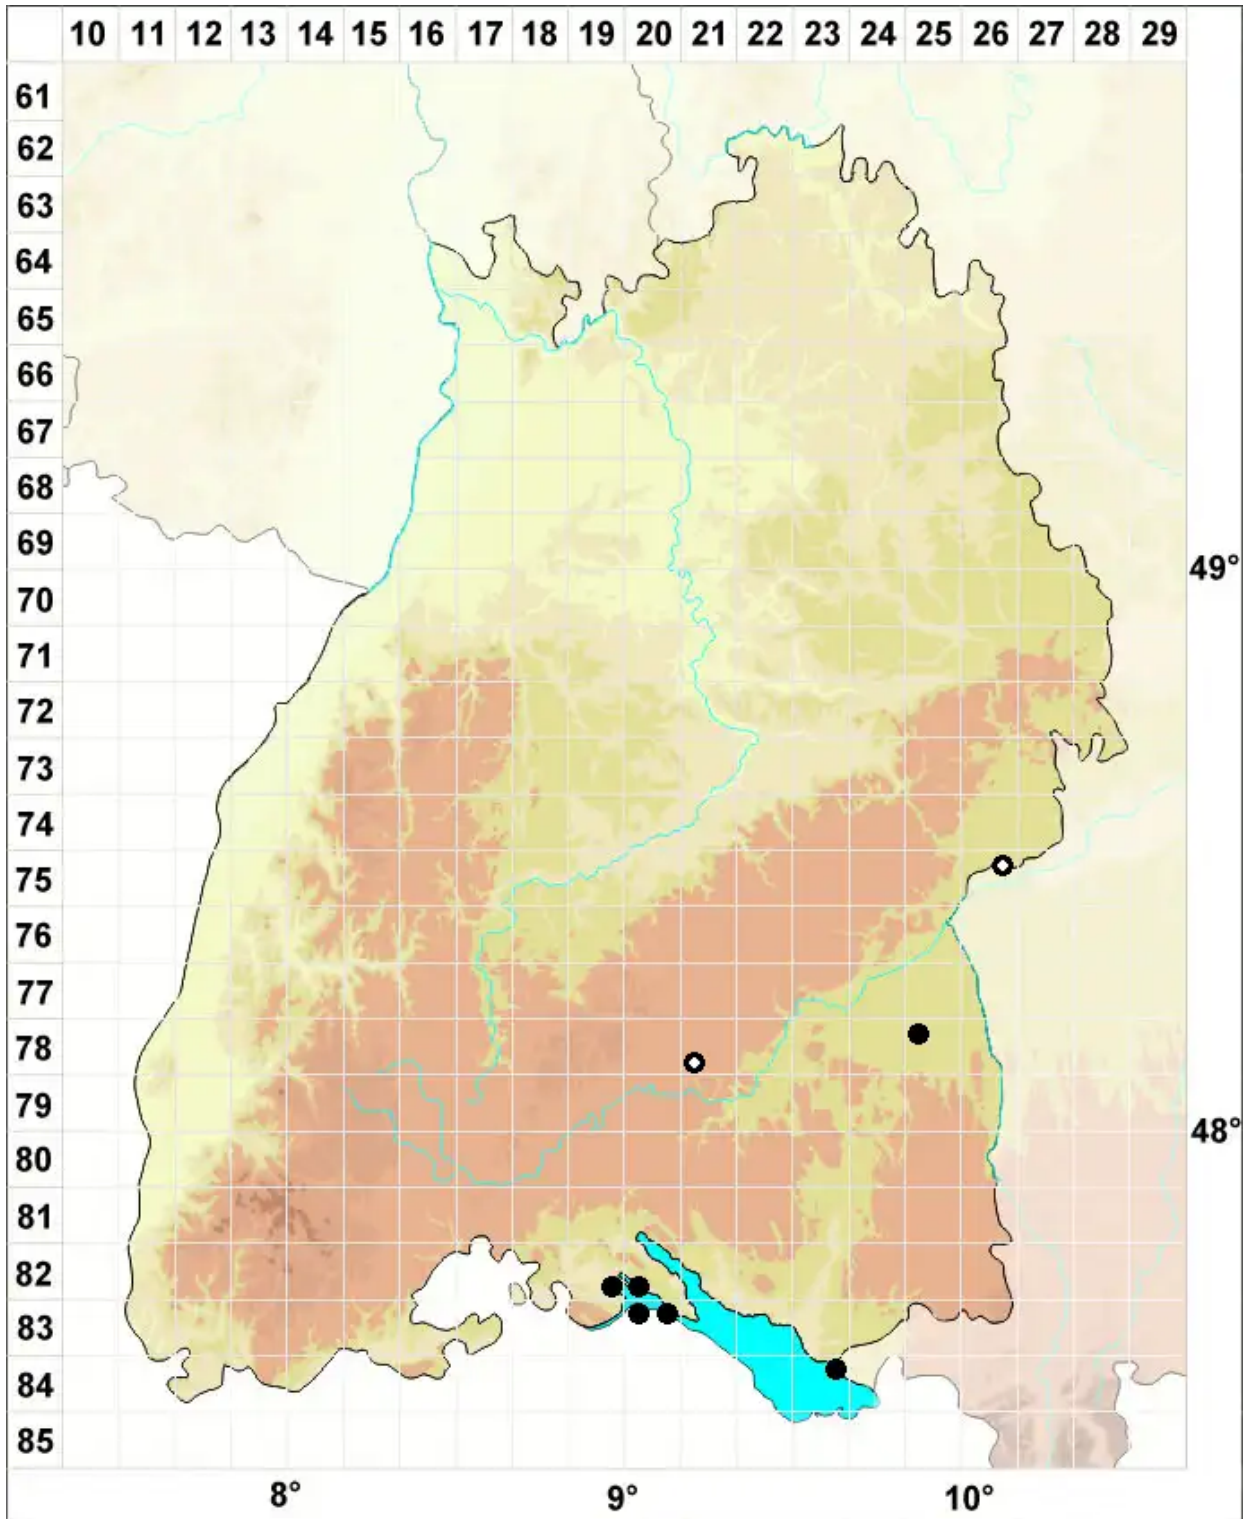

Drepanocladus turgescens (T.Jensen) Broth.

Geschwollenes Scheinschönmoos, Geschwollenes Sichelmoos

Legende:

Symbole:

Ausgefülltes Symbol:
Zeitraum von 1980 bis heute (Aktuelle Angabe)

Leeres Symbol:
Zeitraum vor 1980 (Altangabe)

Quadrat: Herbarbeleg