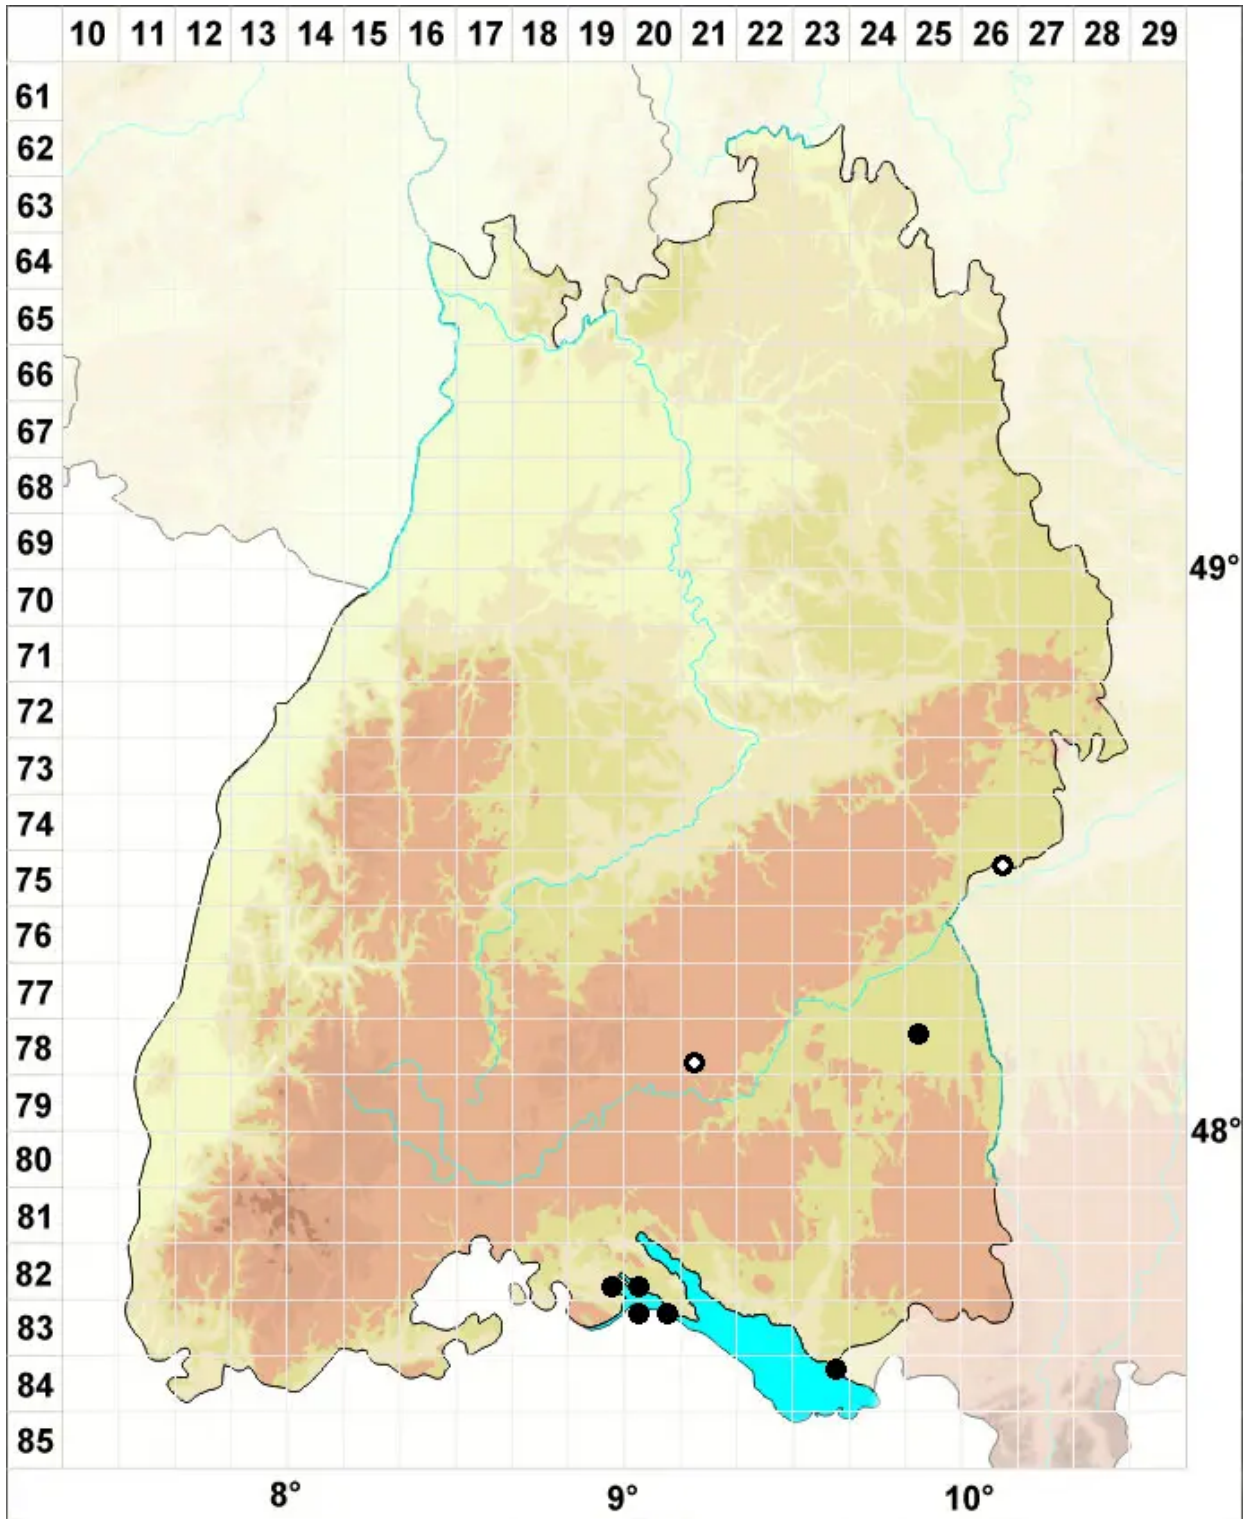

# Drepanocladus turgescens (T.Jensen) Broth.

Geschwollenes Scheinschönmoos, Geschwollenes Sichelmoos

Legende:

**Symbole:**

Ausgefülltes Symbol:  
Zeitraum von 1980 bis heute (Aktuelle Angabe)

Leeres Symbol:  
Zeitraum vor 1980 (Altangabe)

Quadrat: Herbarbeleg