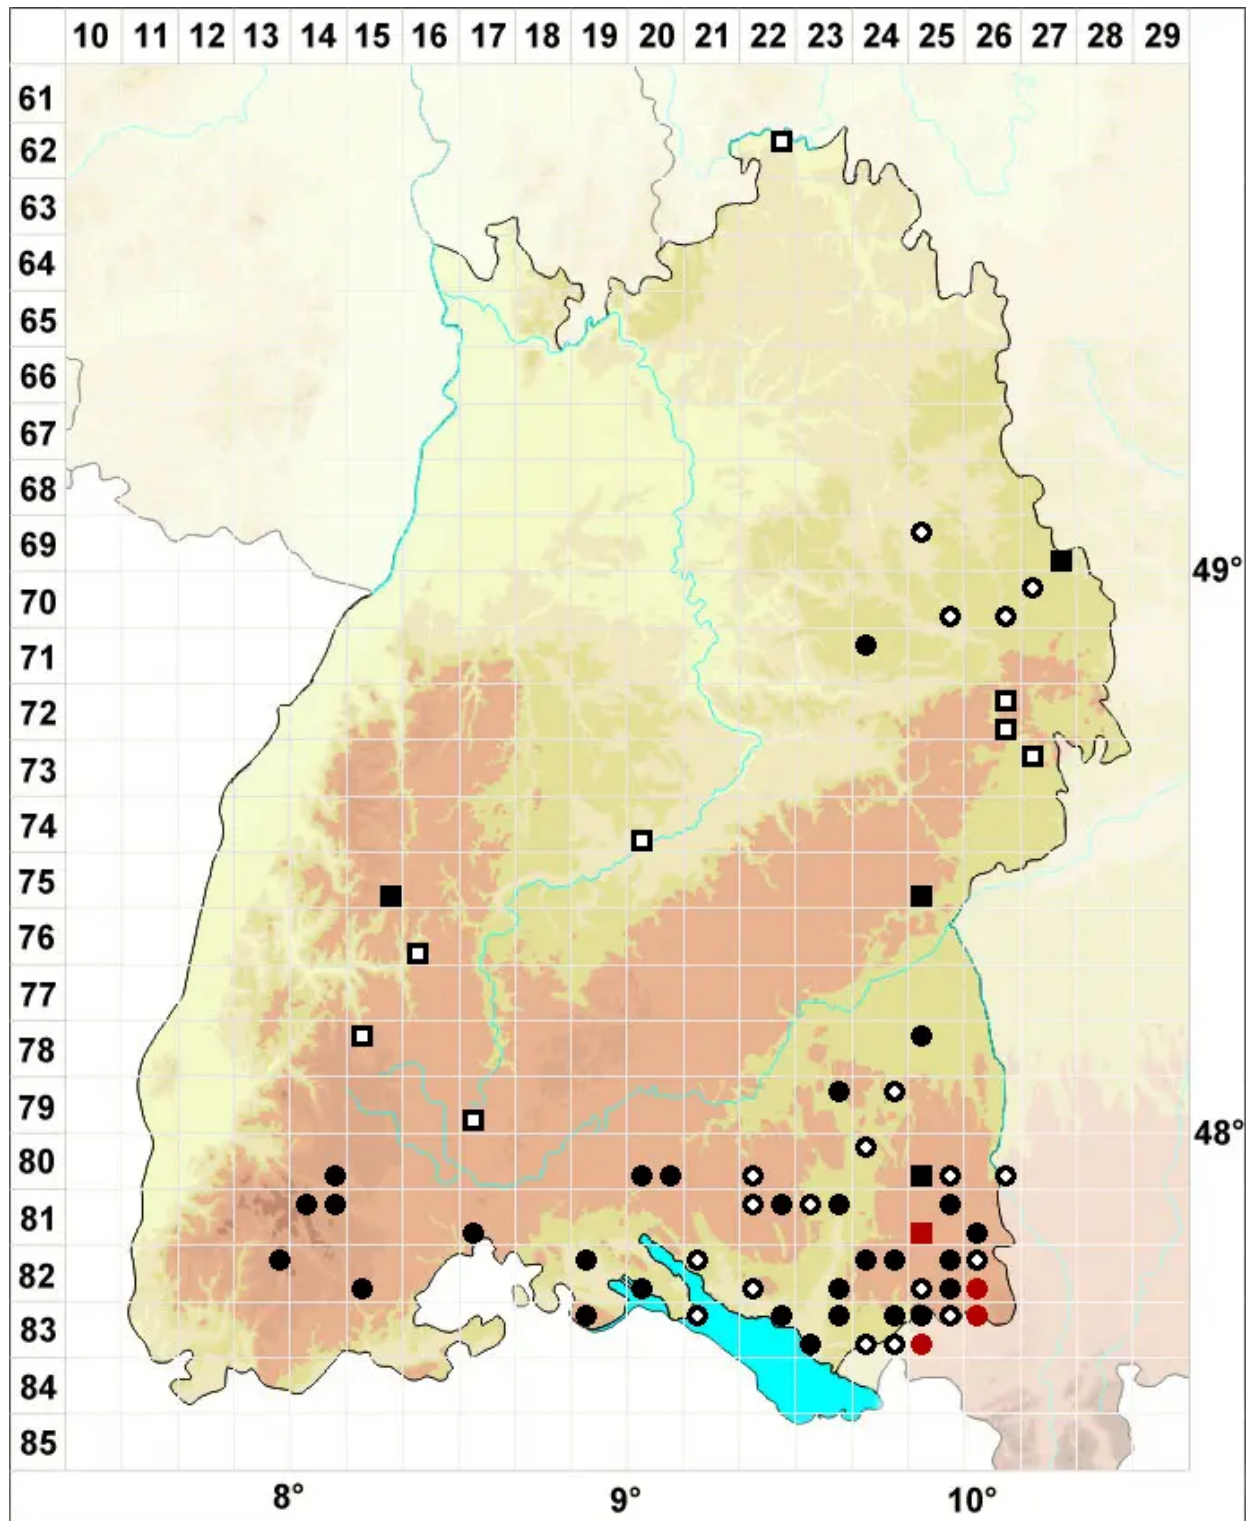

Hamatocaulis vernicosus (Mitt.) Hedenäs

Firnislänzendes Krückstockmoos, Firnislänzendes Sichelmoos

Legende:

Symbole:

Ausgefülltes Symbol:
Zeitraum von 1980 bis heute (Aktuelle Angabe)

Leeres Symbol:
Zeitraum vor 1980 (Altangabe)

Quadrat: Herbarbeleg