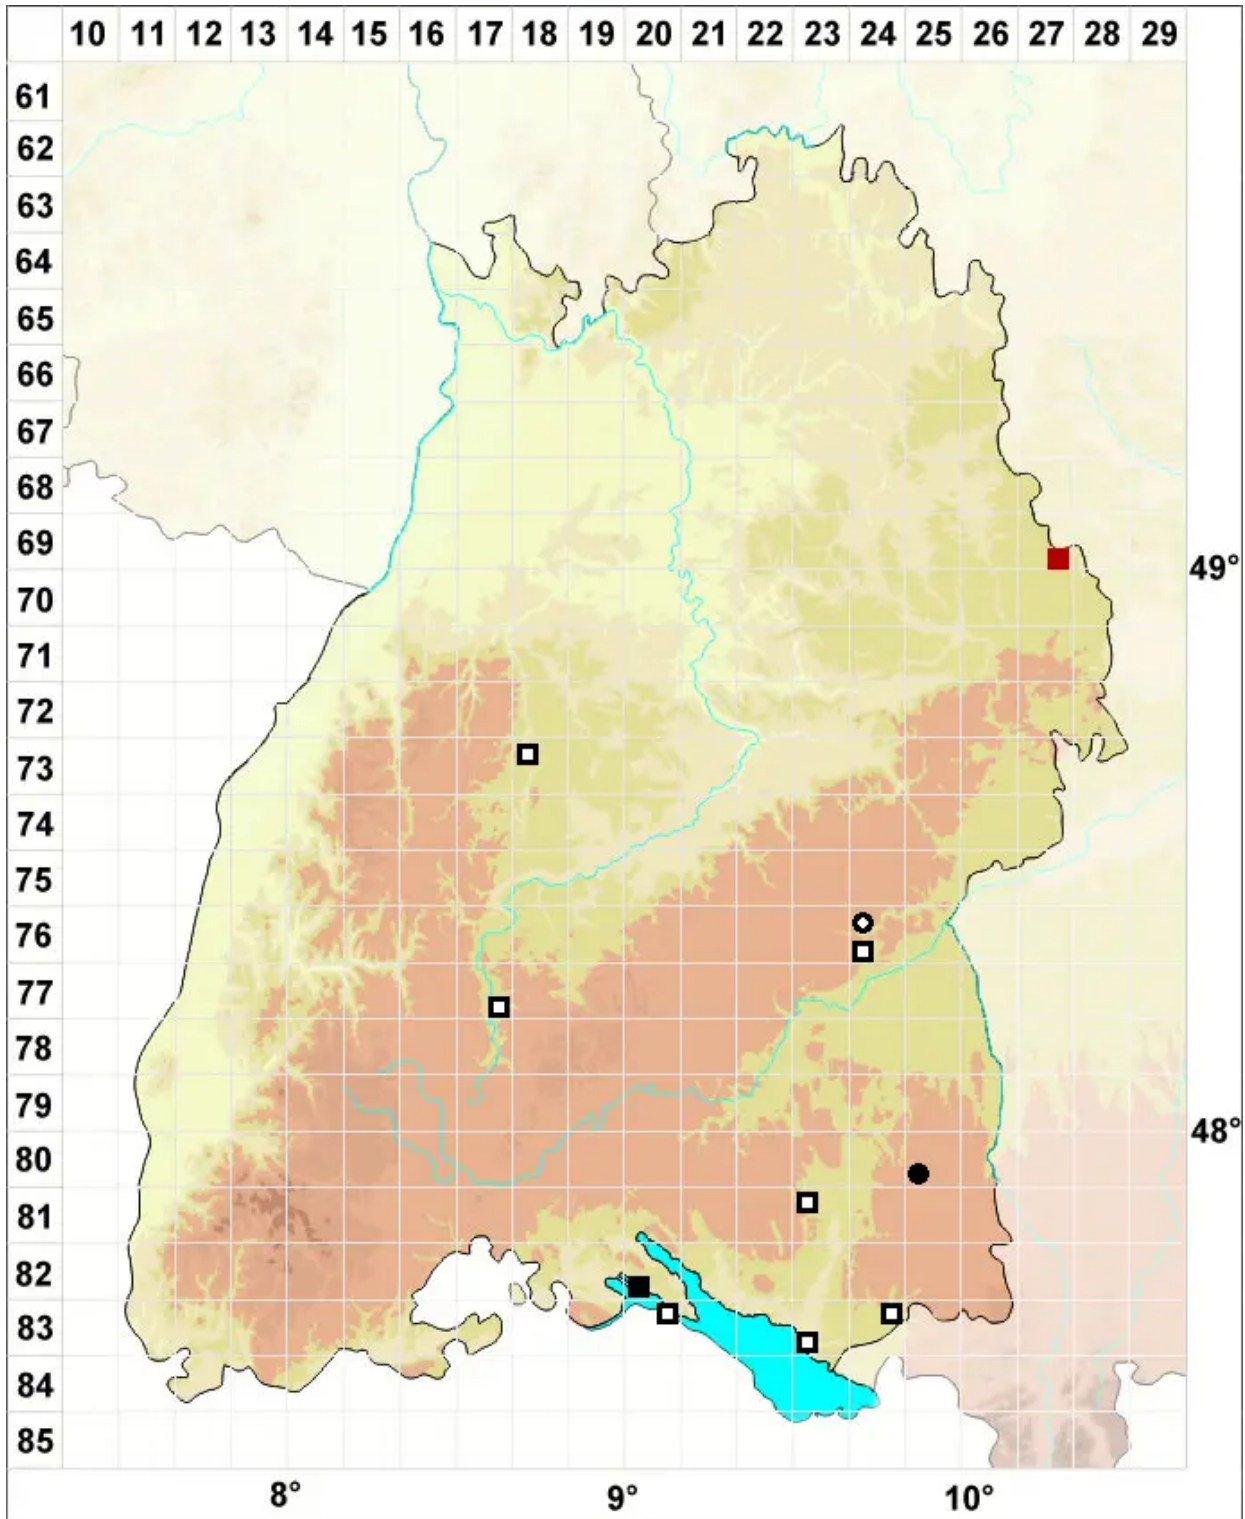

Drepanocladus sendtneri (Schimp. ex H.Müll.) Warnst.

Sendtner's Sichelmoos

Legende:

Symbole:

Ausgefülltes Symbol:
Zeitraum von 1980 bis heute (Aktuelle Angabe)

Leeres Symbol:
Zeitraum vor 1980 (Altangabe)

Quadrat: Herbarbeleg