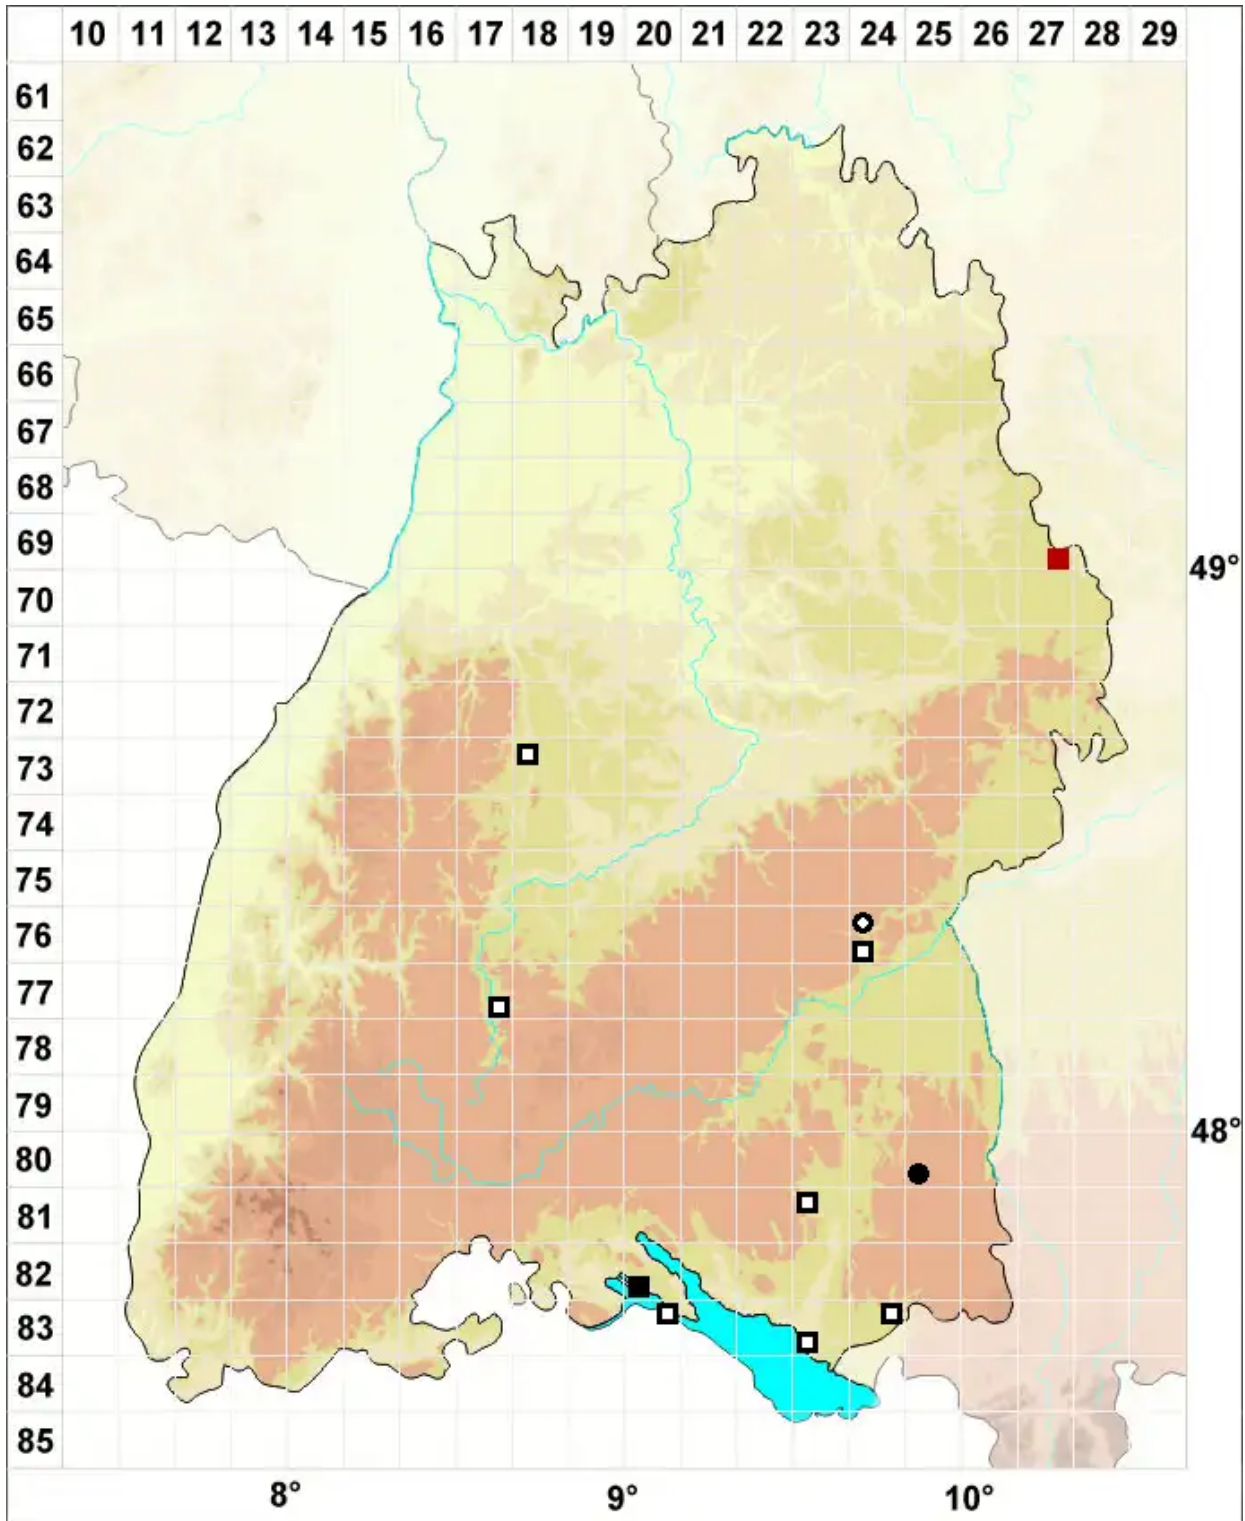

Drepanocladus sendtneri (Schimp. ex H.Müll.) Warnst.

Sendtner's Sichelmoos

Legende:

Symbole:

Ausgefülltes Symbol:
Zeitraum von 1980 bis heute (Aktuelle Angabe)

Leeres Symbol:
Zeitraum vor 1980 (Altangabe)

Quadrat: Herbarbeleg