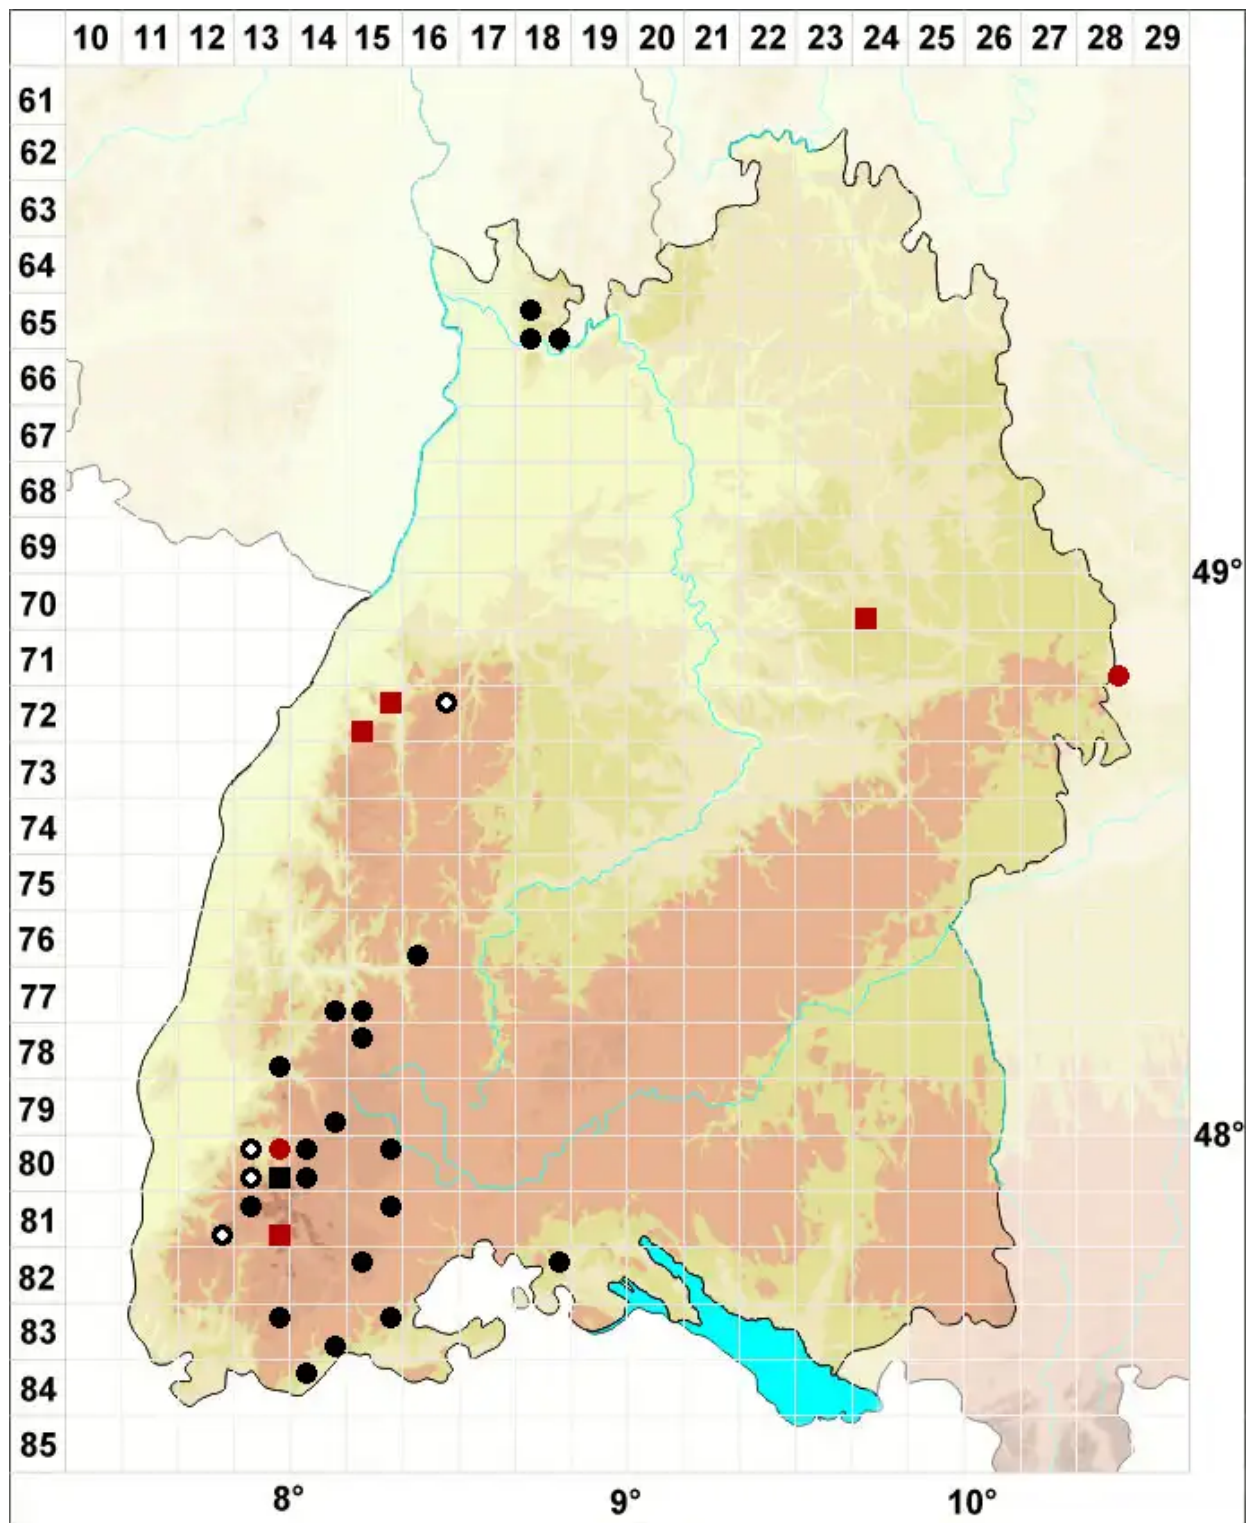

# Grimmia decipiens (Schultz) Lindb.

Täuschendes Kissenmoos

Legende:

**Symbole:**

Ausgefülltes Symbol:  
Zeitraum von 1980 bis heute (Aktuelle Angabe)

Leeres Symbol:  
Zeitraum vor 1980 (Altangabe)

Quadrat: Herbarbeleg