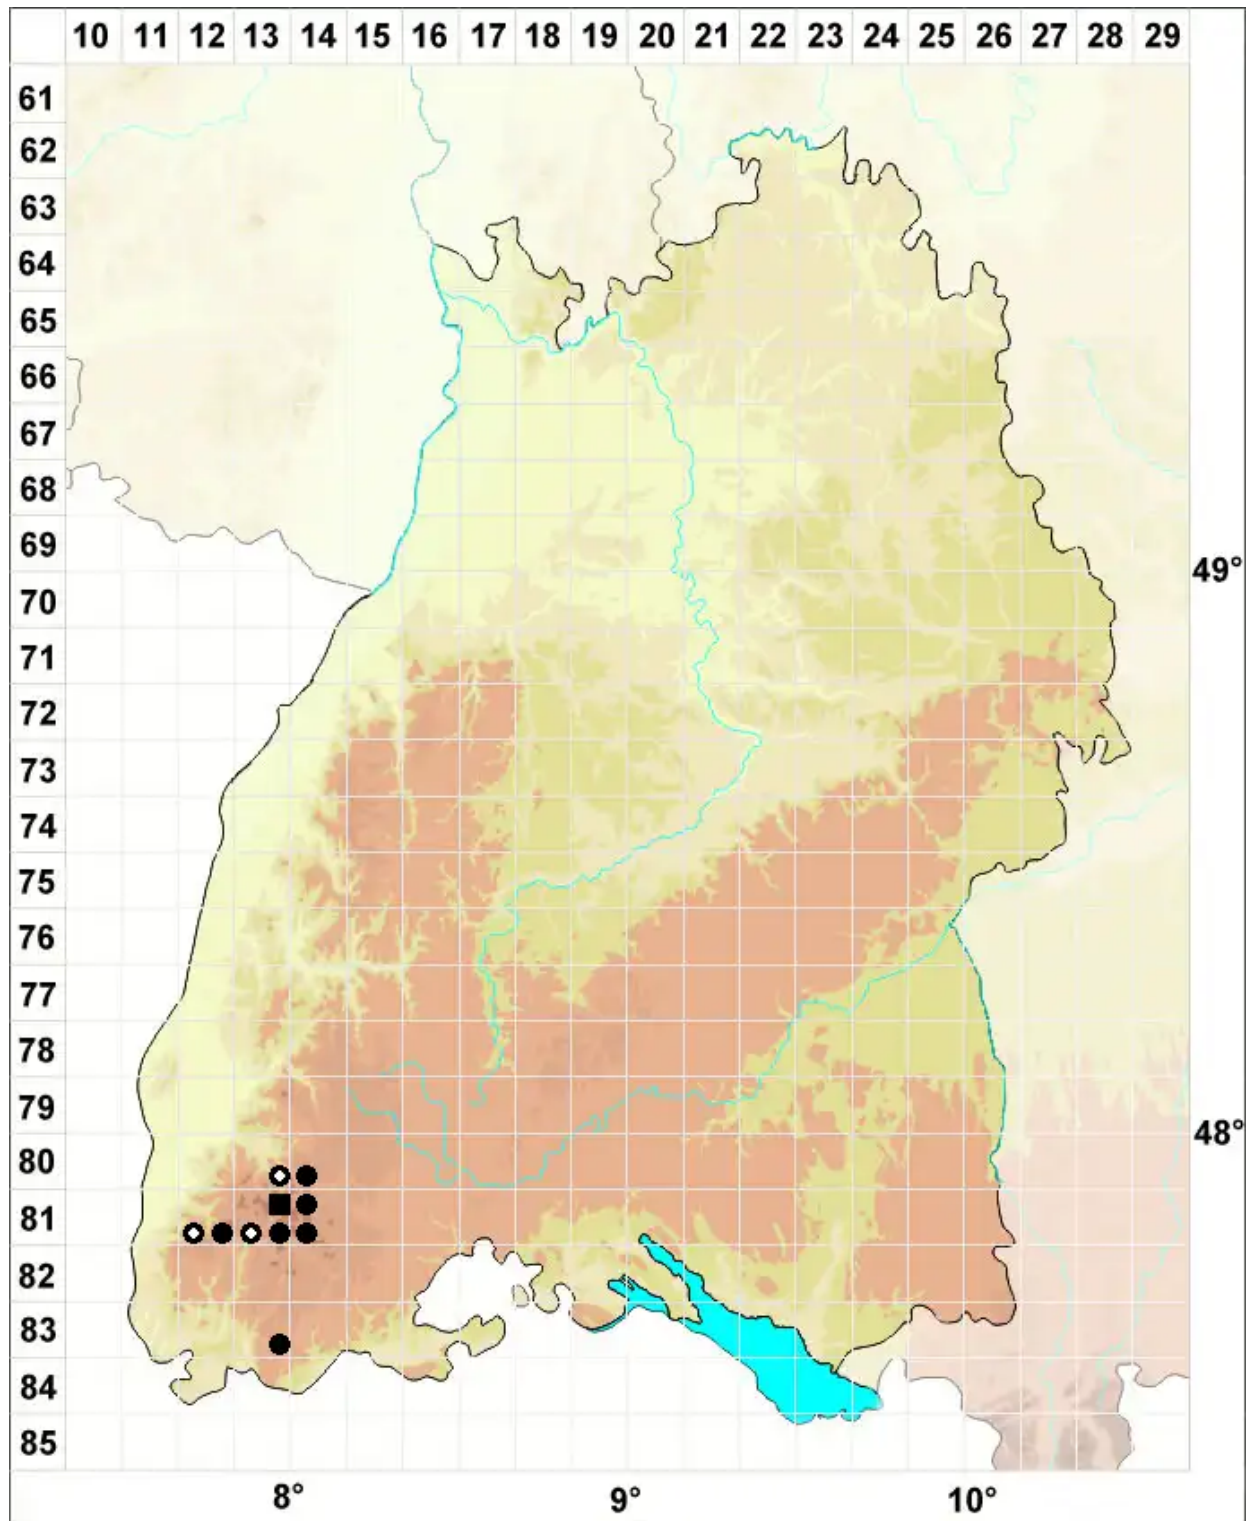

Grimmia funalis (Schwägr.) Bruch & Schimp.

Seilartiges Kissenmoos

Legende:

Symbole:

Ausgefülltes Symbol:
Zeitraum von 1980 bis heute (Aktuelle Angabe)

Leeres Symbol:
Zeitraum vor 1980 (Altangabe)

Quadrat: Herbarbeleg