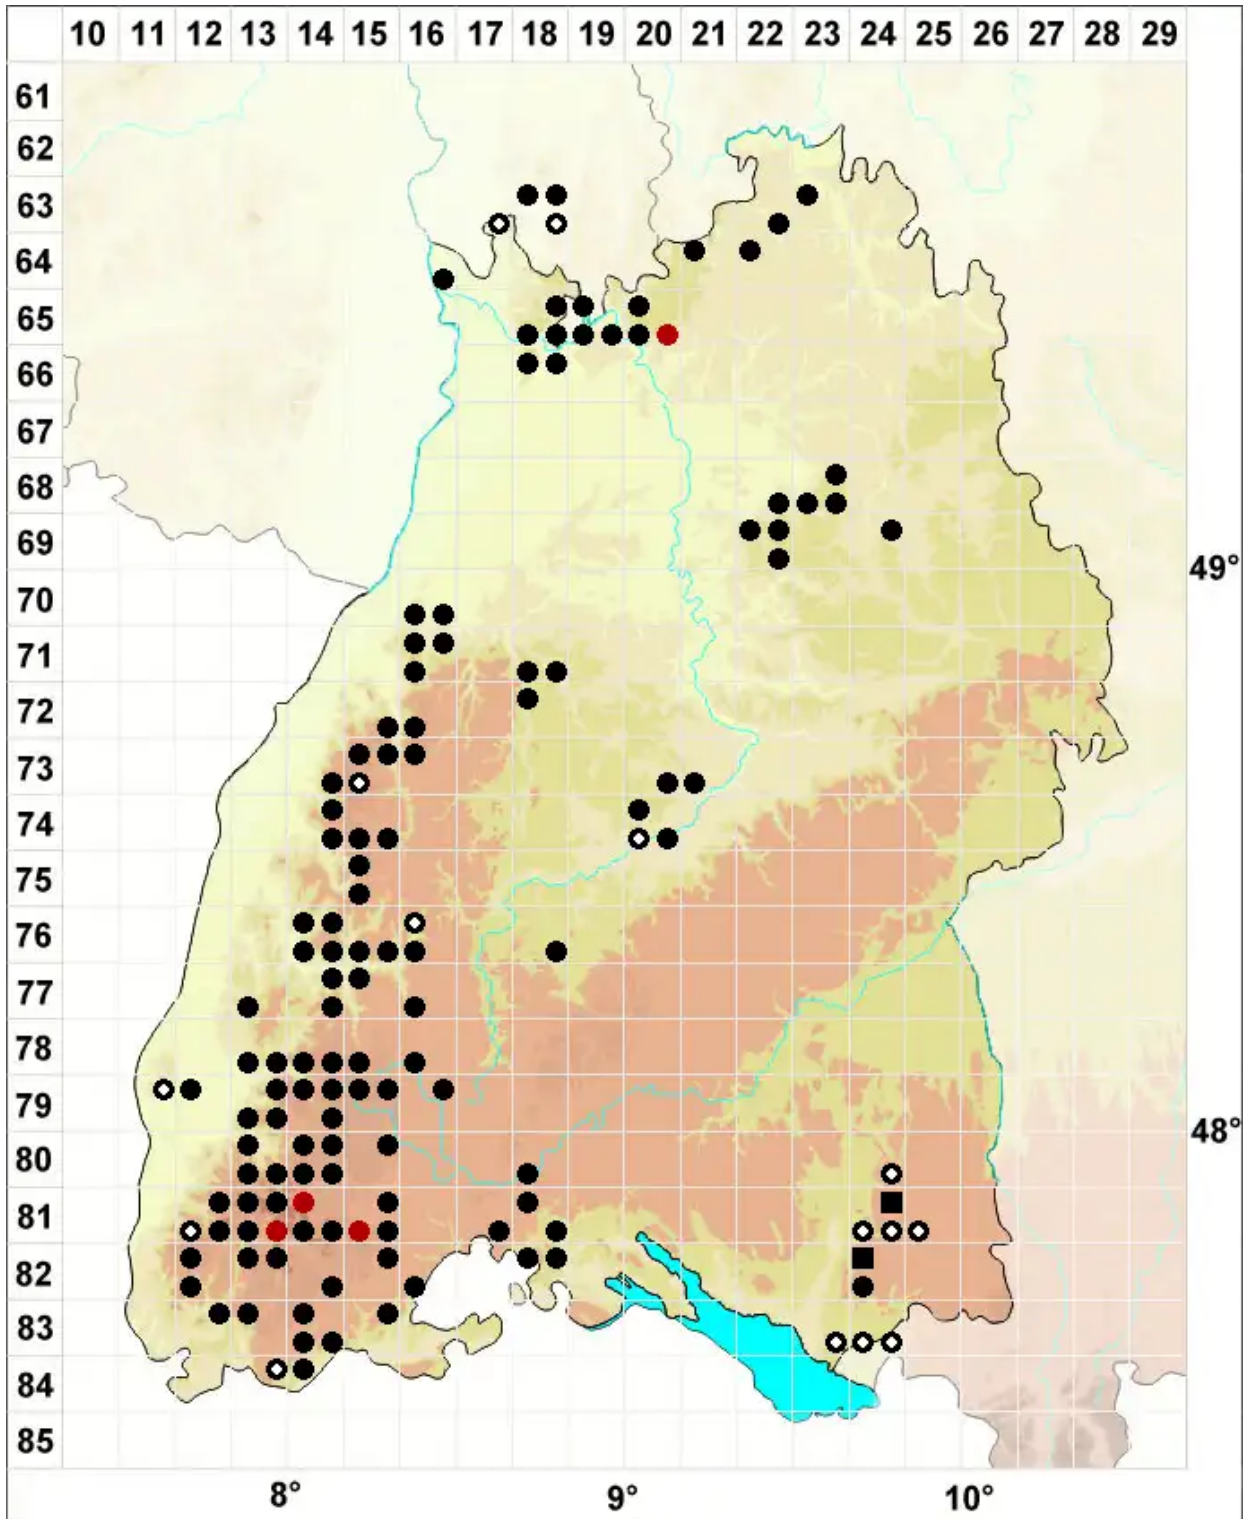

# Grimmia hartmanii Schimp.

## Hartmans Kissenmoos

Legende:

- Symbole:**  
Ausgefülltes Symbol:  
Zeitraum von 1980 bis heute (Aktuelle Angabe)  
Leeres Symbol:  
Zeitraum vor 1980 (Altangabe)  
Quadrat: Herbarbeleg