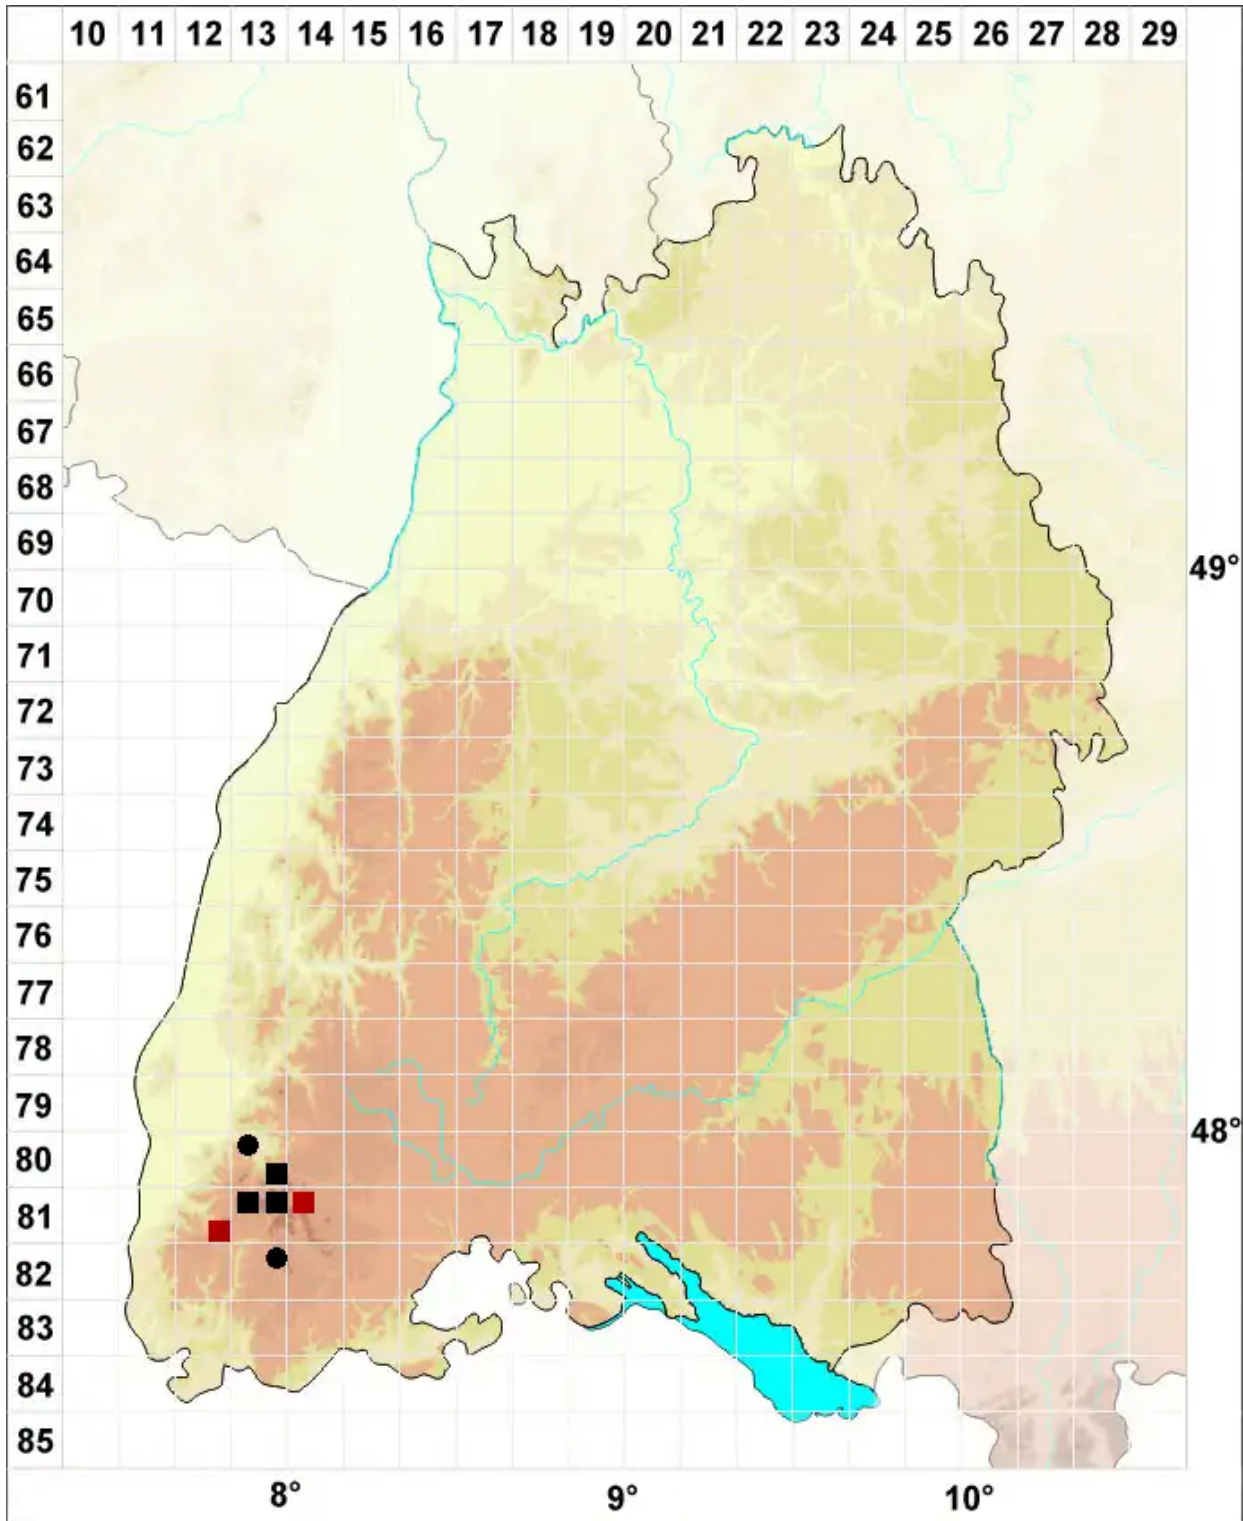

Grimmia elatior Bruch ex Bals.-Criv. & De Not.

Hohes Kissenmoos

Legende:

Symbole:

Ausgefülltes Symbol:
Zeitraum von 1980 bis heute (Aktuelle Angabe)

Leeres Symbol:
Zeitraum vor 1980 (Altangabe)

Quadrat: Herbarbeleg