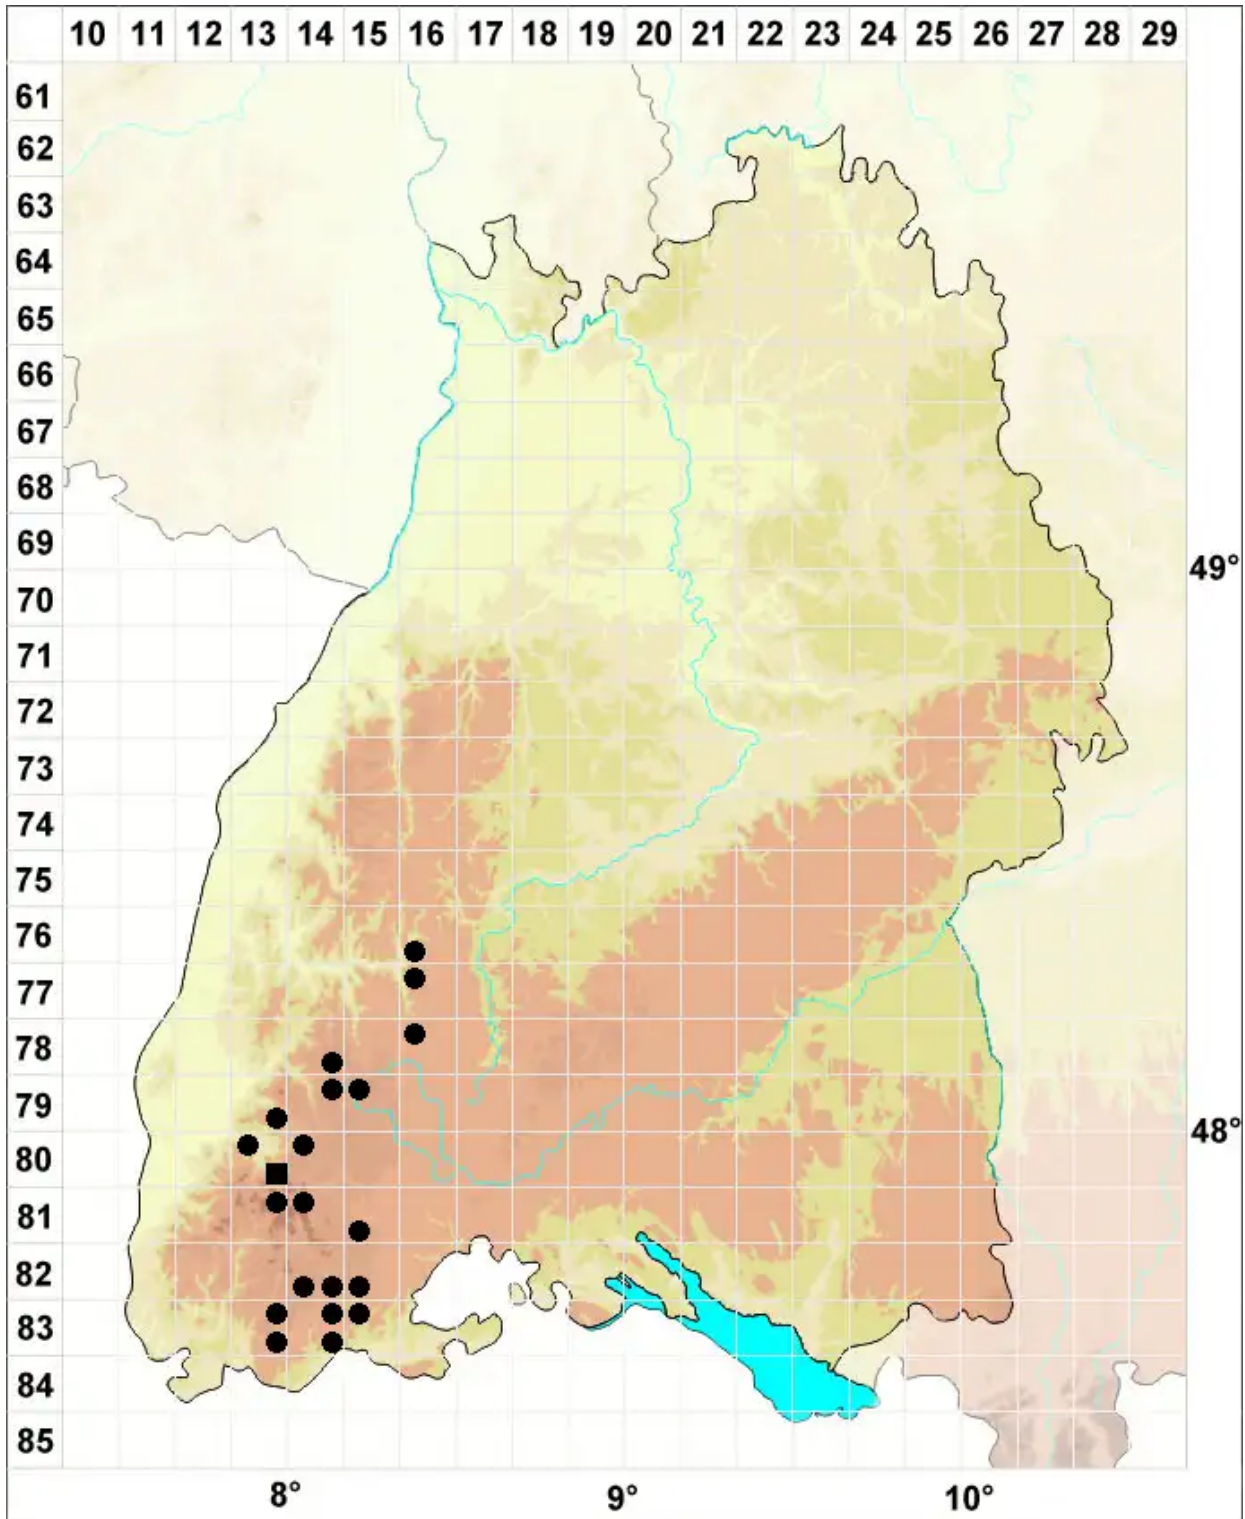

# Grimmia muehlenbeckii Schimp.

Mühlenbecks Kissenmoos

Legende:

**Symbole:**

Ausgefülltes Symbol:  
Zeitraum von 1980 bis heute (Aktuelle Angabe)

Leeres Symbol:  
Zeitraum vor 1980 (Altangabe)

Quadrat: Herbarbeleg