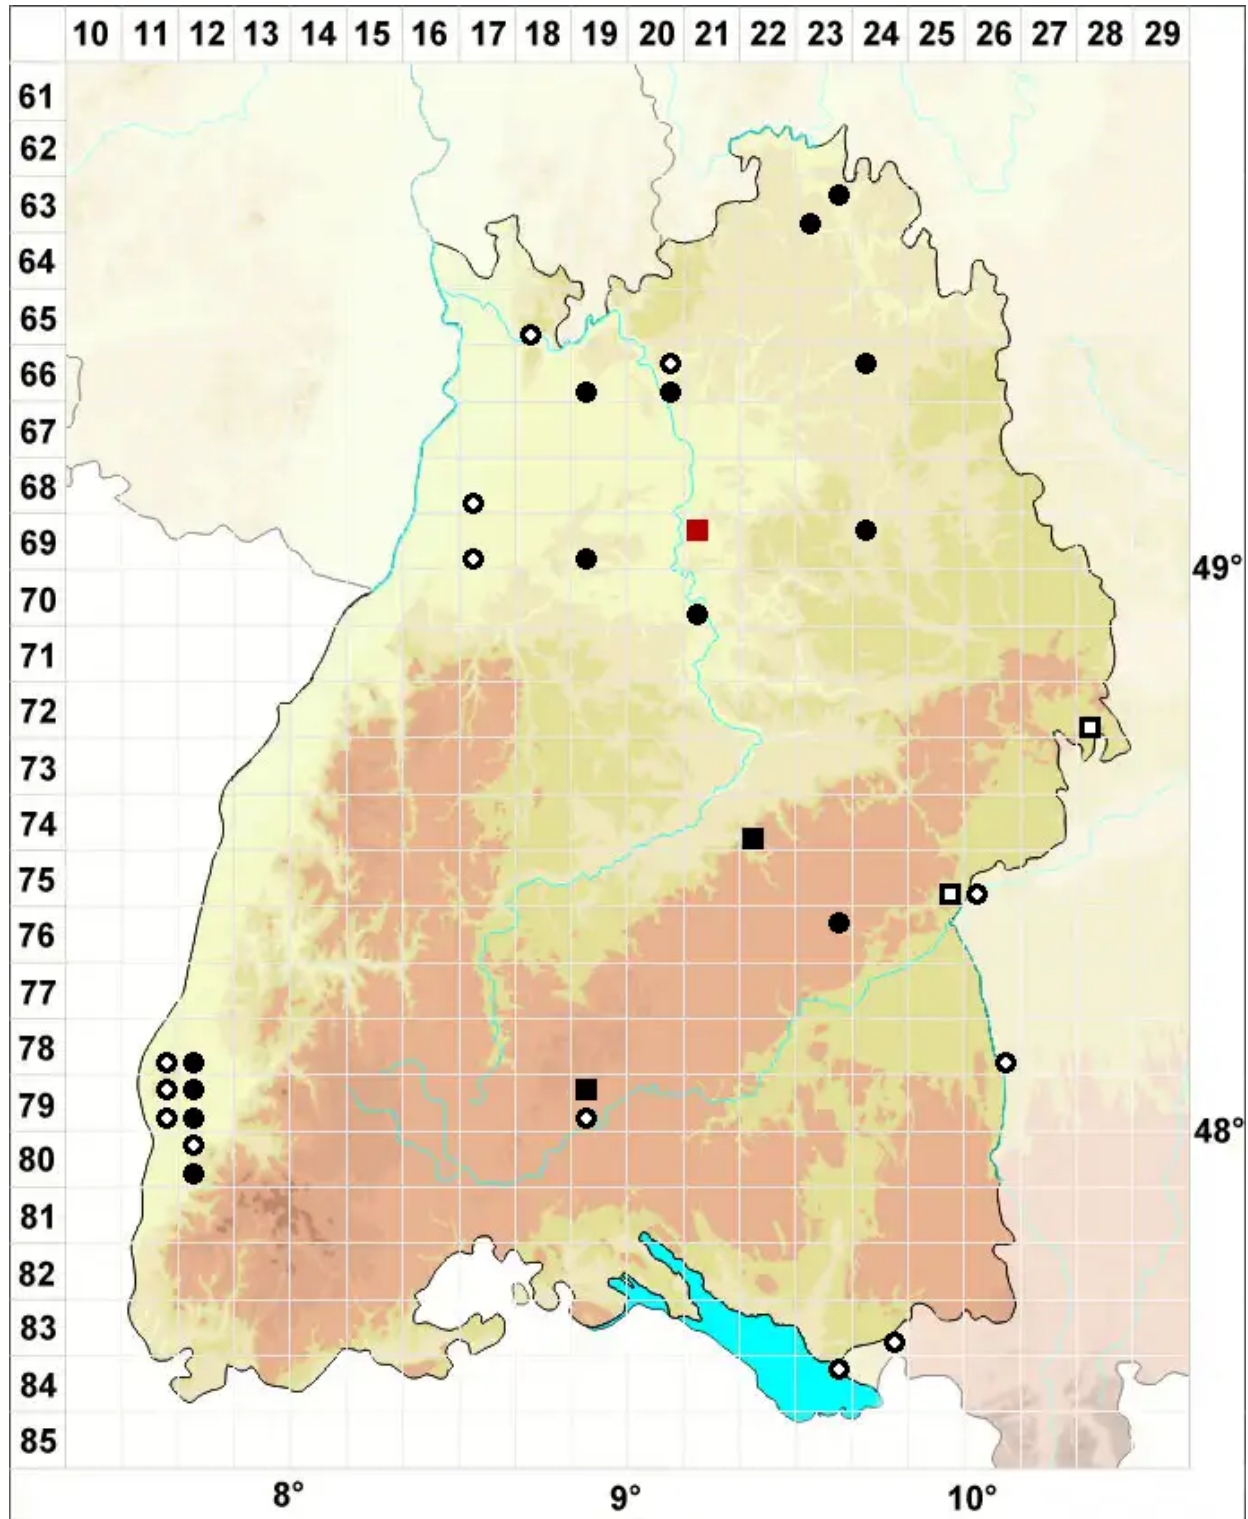

Grimmia orbicularis Bruch ex Wilson

Kugelfrucht-Kissenmoos

Legende:

- Symbole:**
- Ausgefülltes Symbol:
Zeitraum von 1980 bis heute (Aktuelle Angabe)
 - Leeres Symbol:
Zeitraum vor 1980 (Altangabe)
 - Quadrat: Herbarbeleg