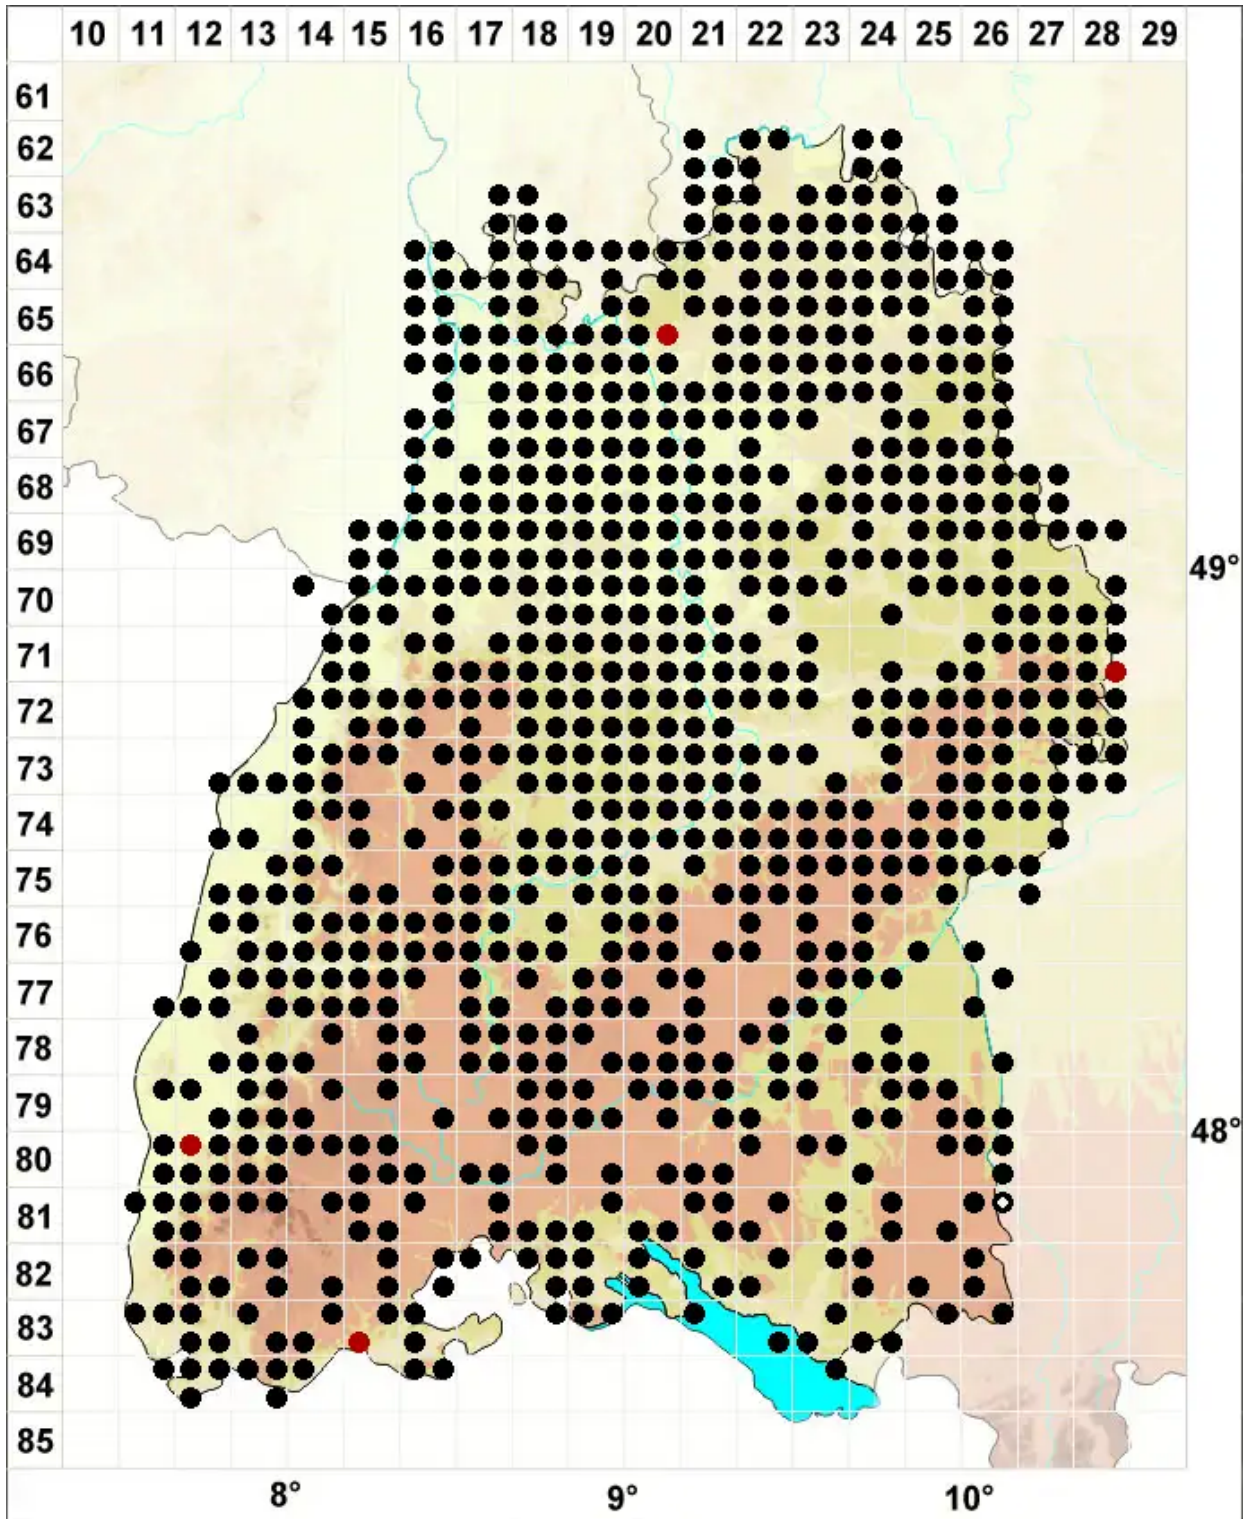

# Grimmia pulvinata (Hedw.) Sm.

Polster-Kissenmoos

Legende:

- Symbole:**
- Ausgefülltes Symbol:  
Zeitraum von 1980 bis heute (Aktuelle Angabe)
  - Leeres Symbol:  
Zeitraum vor 1980 (Altangabe)
  - Quadrat: Herbarbeleg