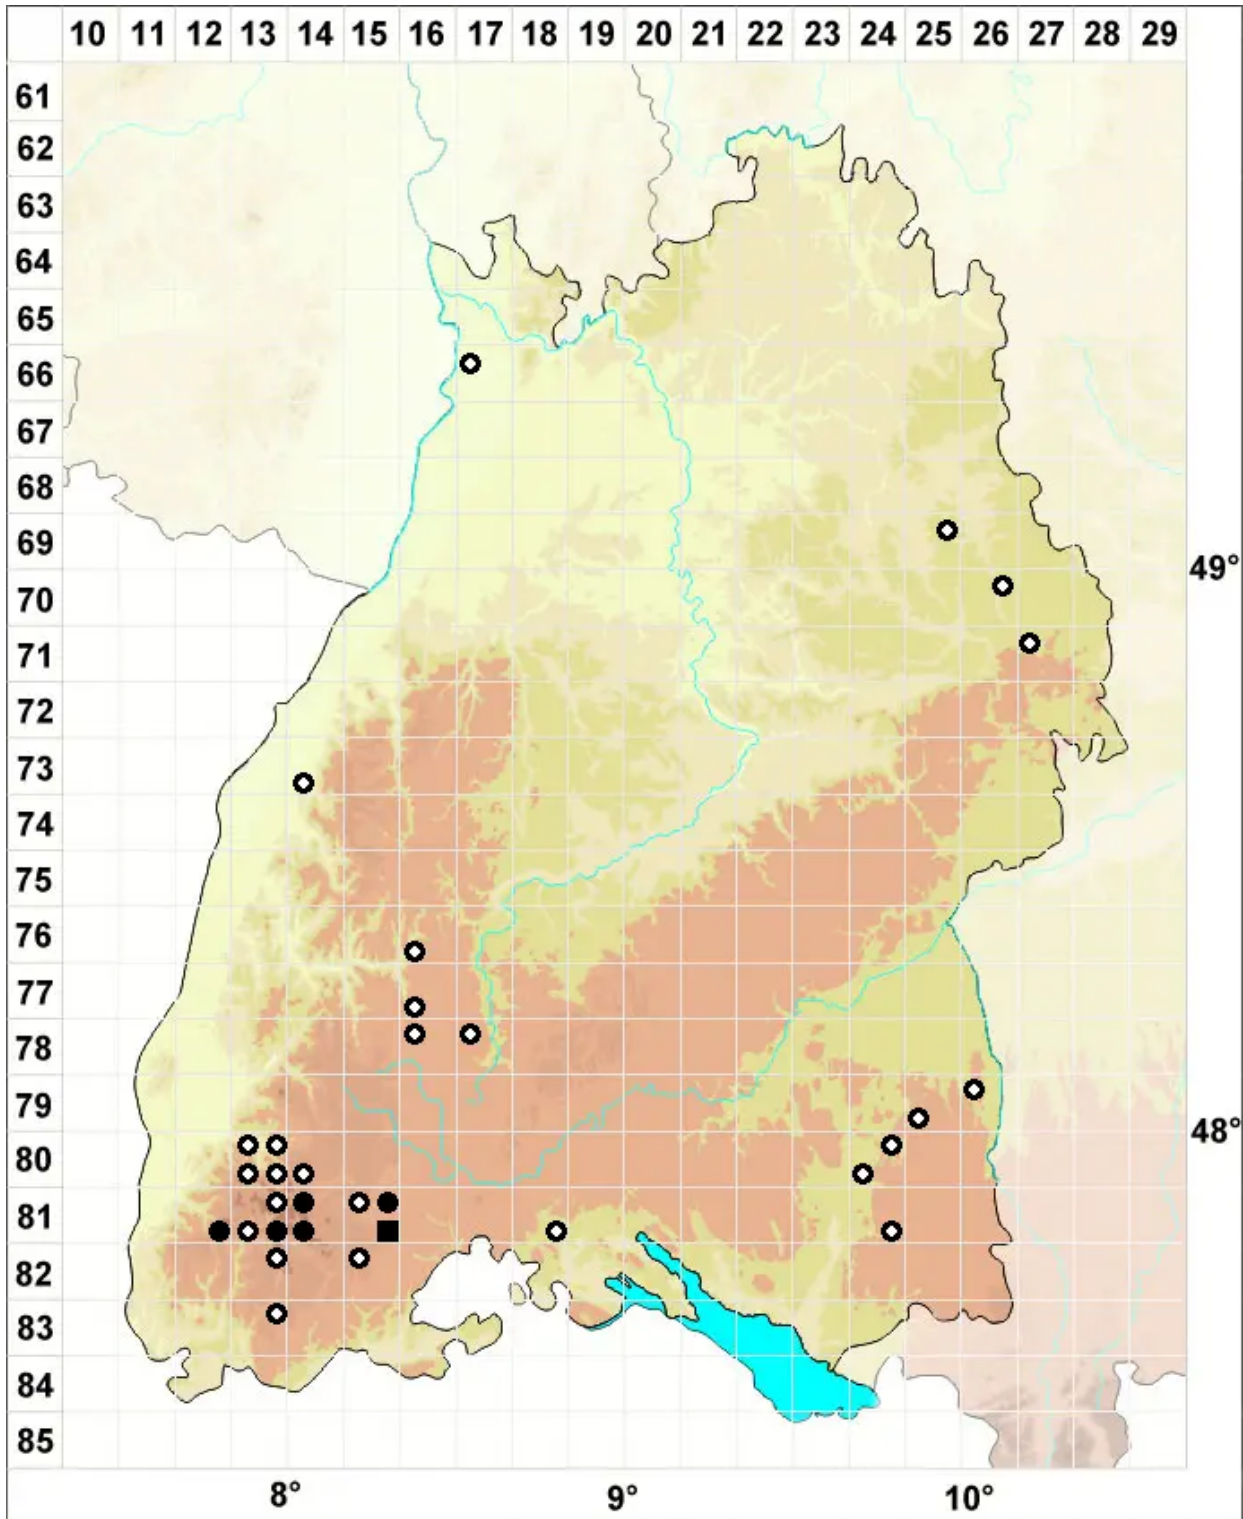

Encalypta ciliata Hedw.

Wimpern-Glockenhut

Legende:

Symbole:

Ausgefülltes Symbol:
Zeitraum von 1980 bis heute (Aktuelle Angabe)

Leeres Symbol:
Zeitraum vor 1980 (Altangabe)

Quadrat: Herbarbeleg