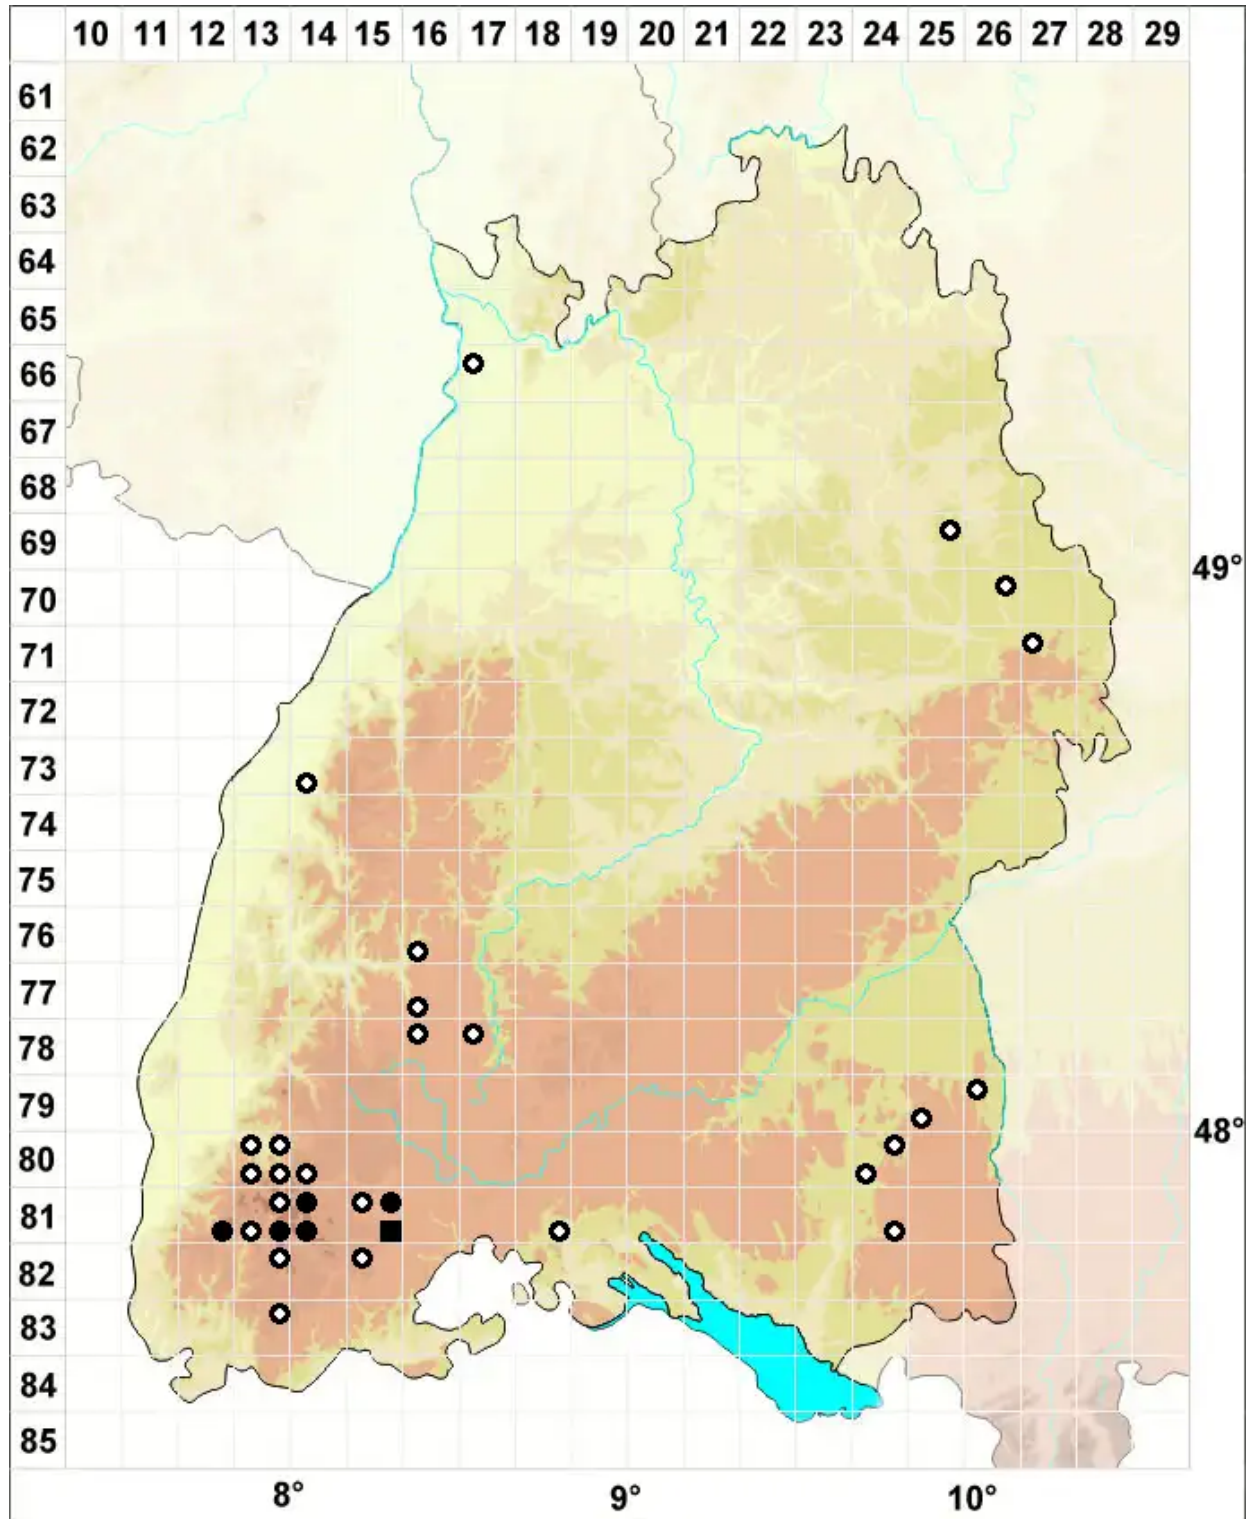

Encalypta ciliata Hedw.

Wimpern-Glockenhut

Legende:

- Symbole:**
- Ausgefülltes Symbol:
Zeitraum von 1980 bis heute (Aktuelle Angabe)
 - Leeres Symbol:
Zeitraum vor 1980 (Altangabe)
 - Quadrat: Herbarbeleg