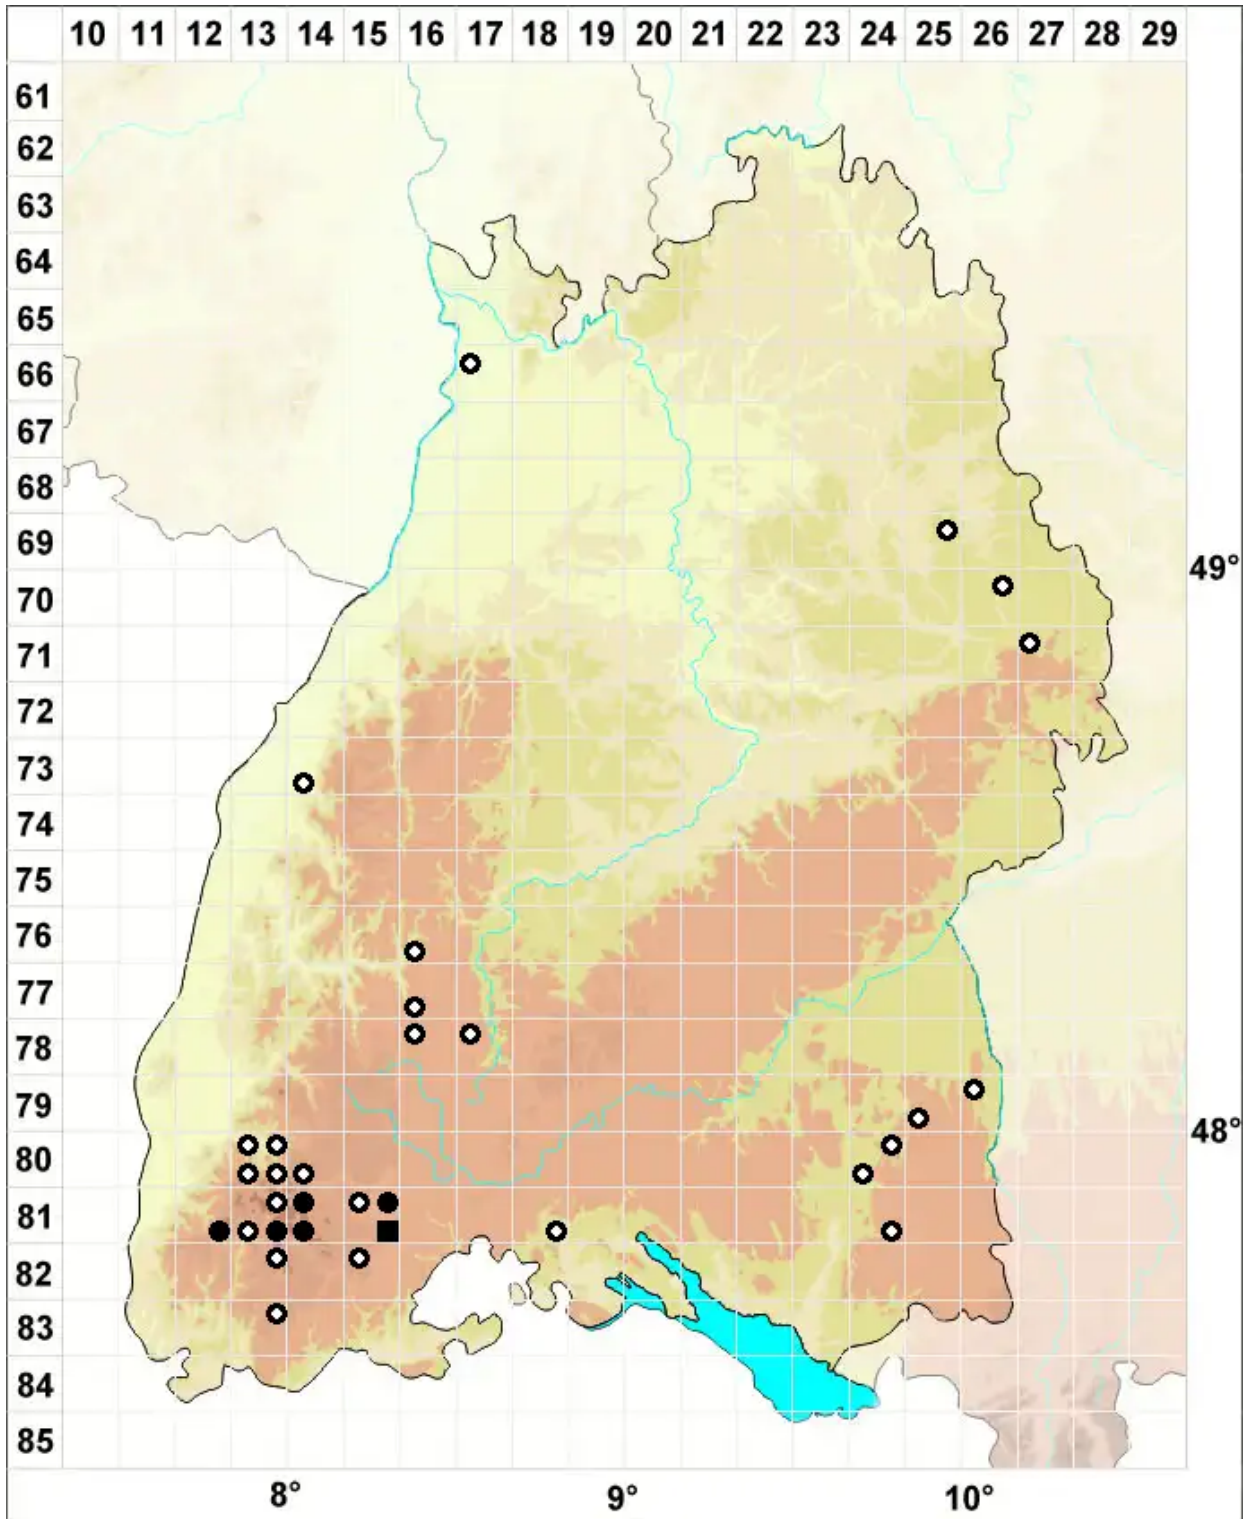

Encalypta ciliata Hedw.

Wimpern-Glockenhut

Legende:

Symbole:

Ausgefülltes Symbol:
Zeitraum von 1980 bis heute (Aktuelle Angabe)

Leeres Symbol:
Zeitraum vor 1980 (Altangabe)

Quadrat: Herbarbeleg