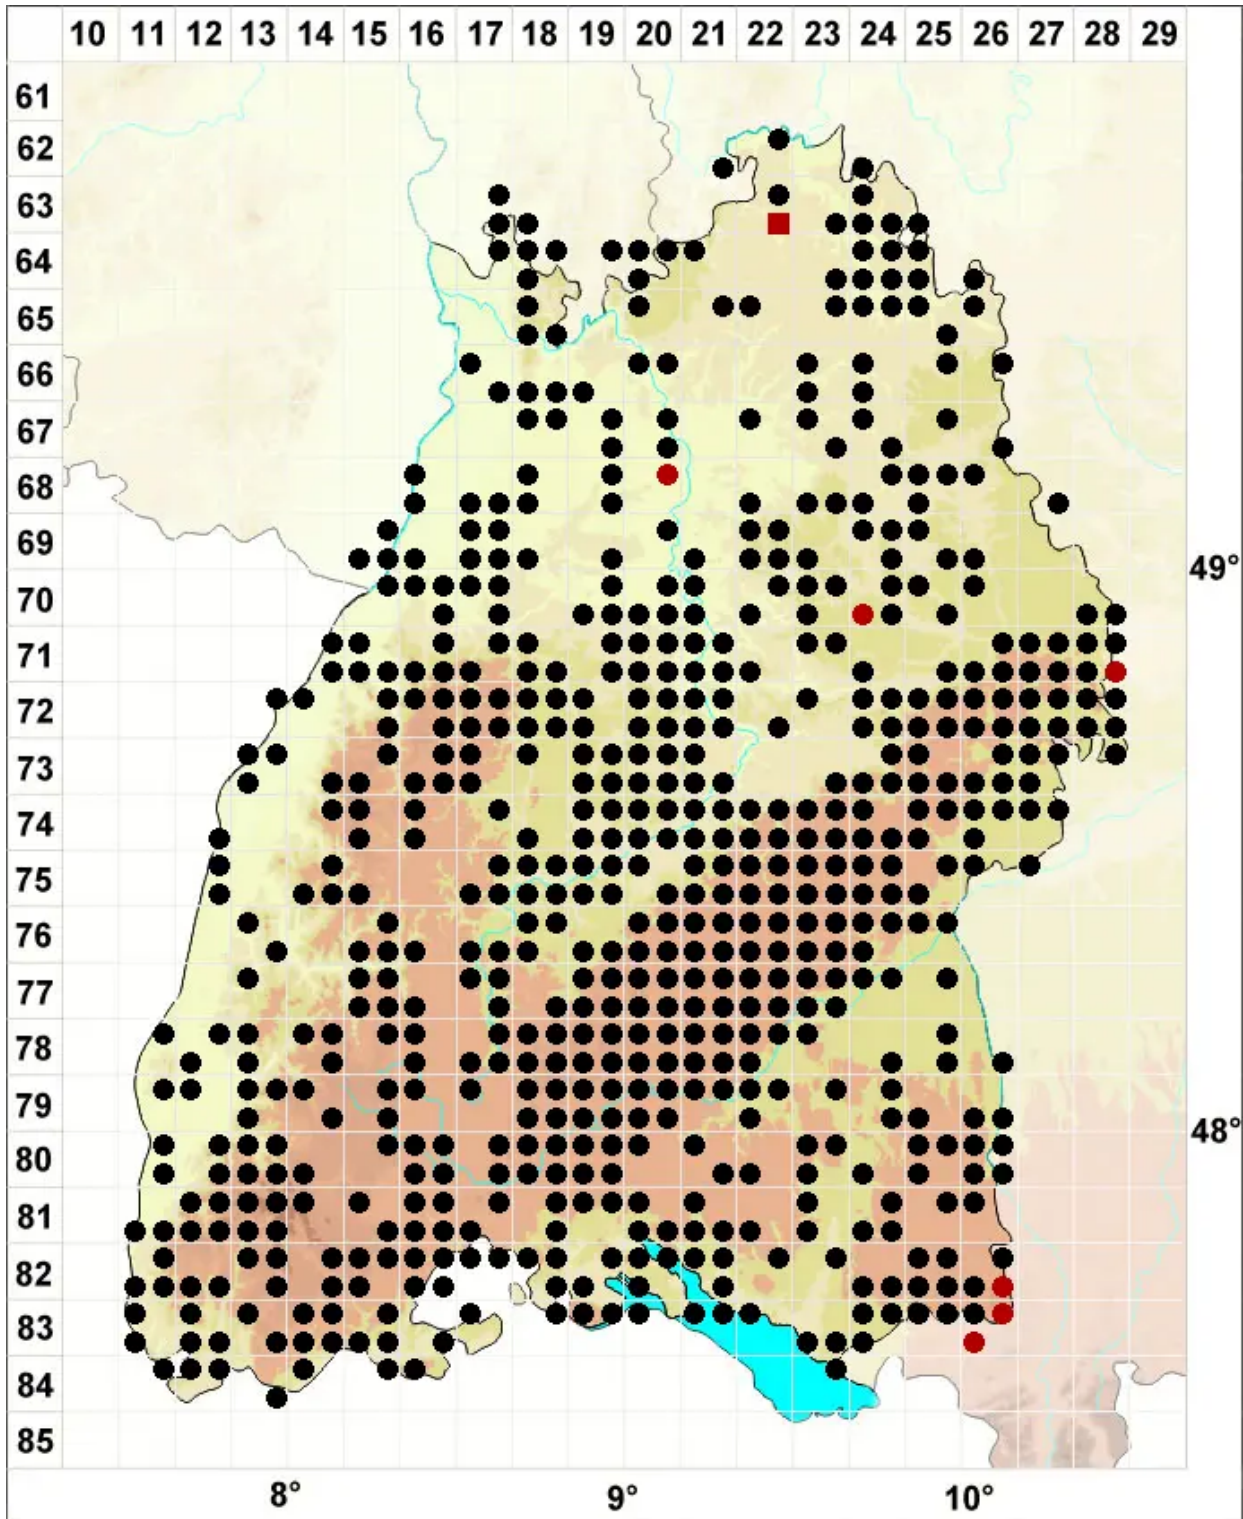

Encalypta streptocarpa Hedw.

Gedrehtfrüchtiger Glockenhut, Gedrehtfrüchtiges Glockenhut

Legende:

Symbole:

Ausgefülltes Symbol:
Zeitraum von 1980 bis heute (Aktuelle Angabe)

Leeres Symbol:
Zeitraum vor 1980 (Altangabe)

Quadrat: Herbarbeleg