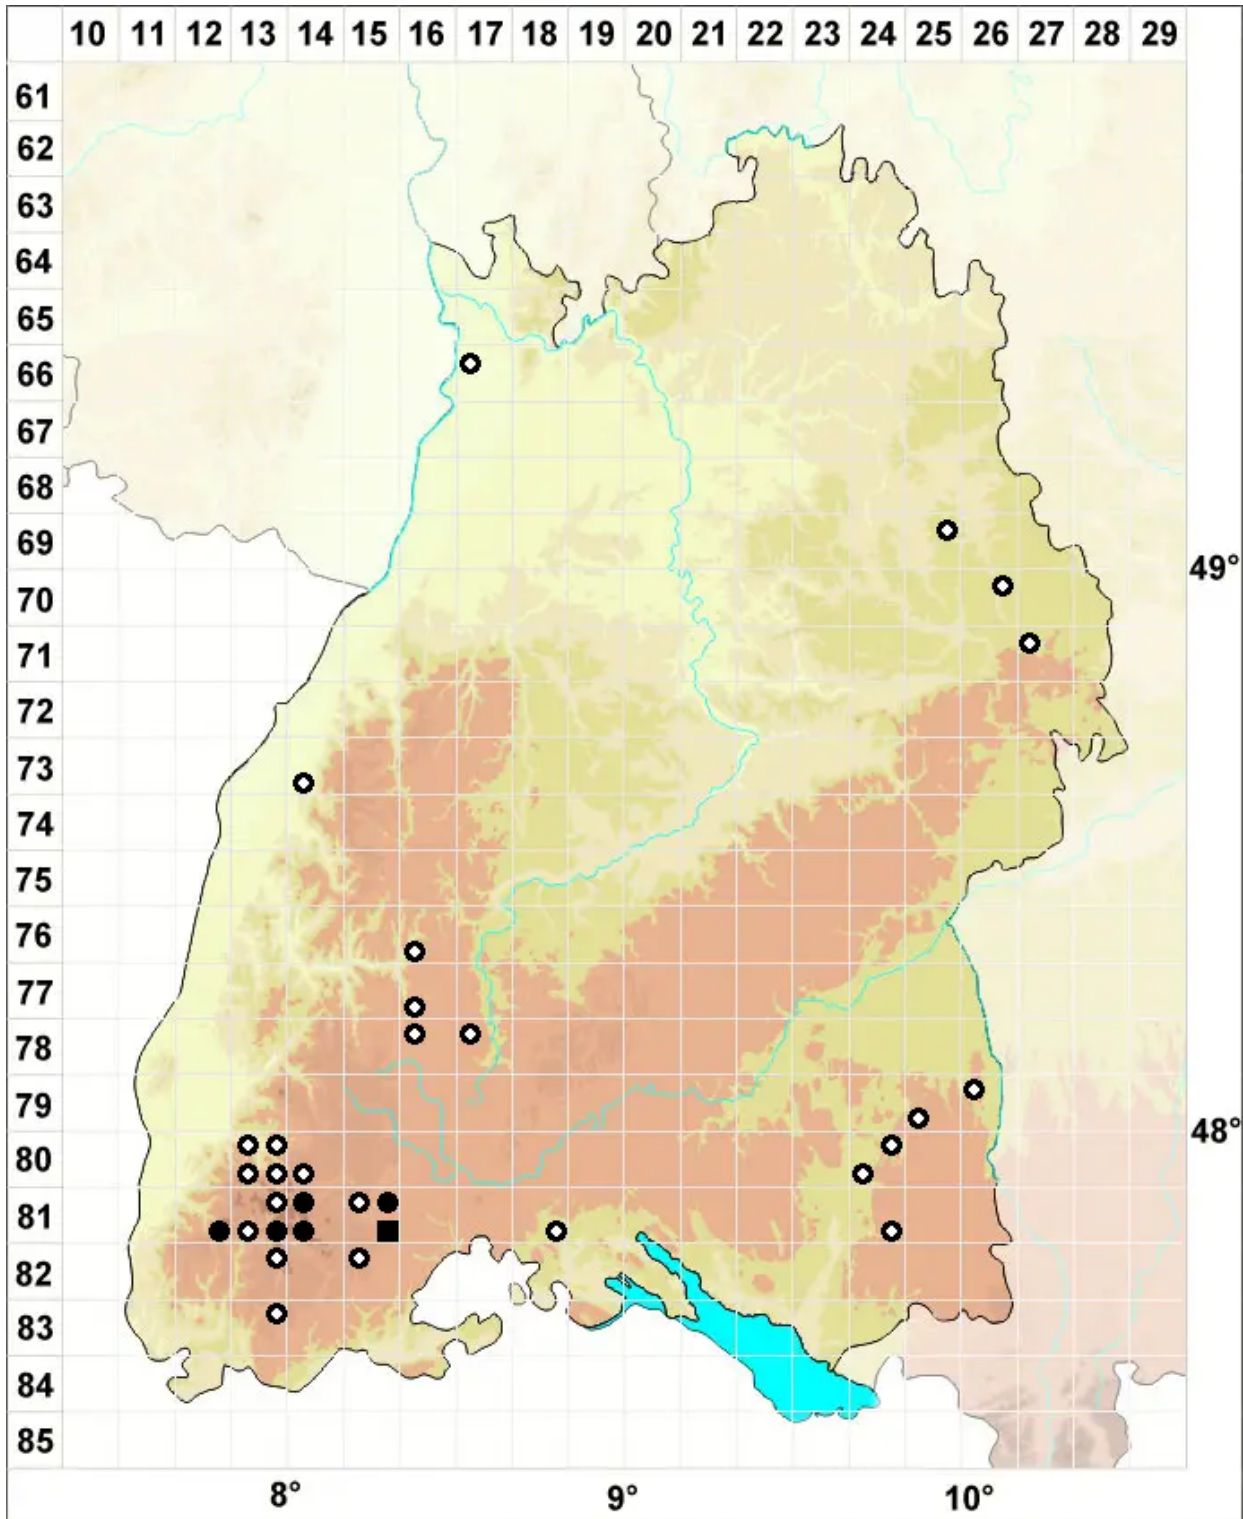

# Encalypta ciliata Hedw.

Wimpern-Glockenhut

Legende:

**Symbole:**

Ausgefülltes Symbol:  
Zeitraum von 1980 bis heute (Aktuelle Angabe)

Leeres Symbol:  
Zeitraum vor 1980 (Altangabe)

Quadrat: Herbarbeleg