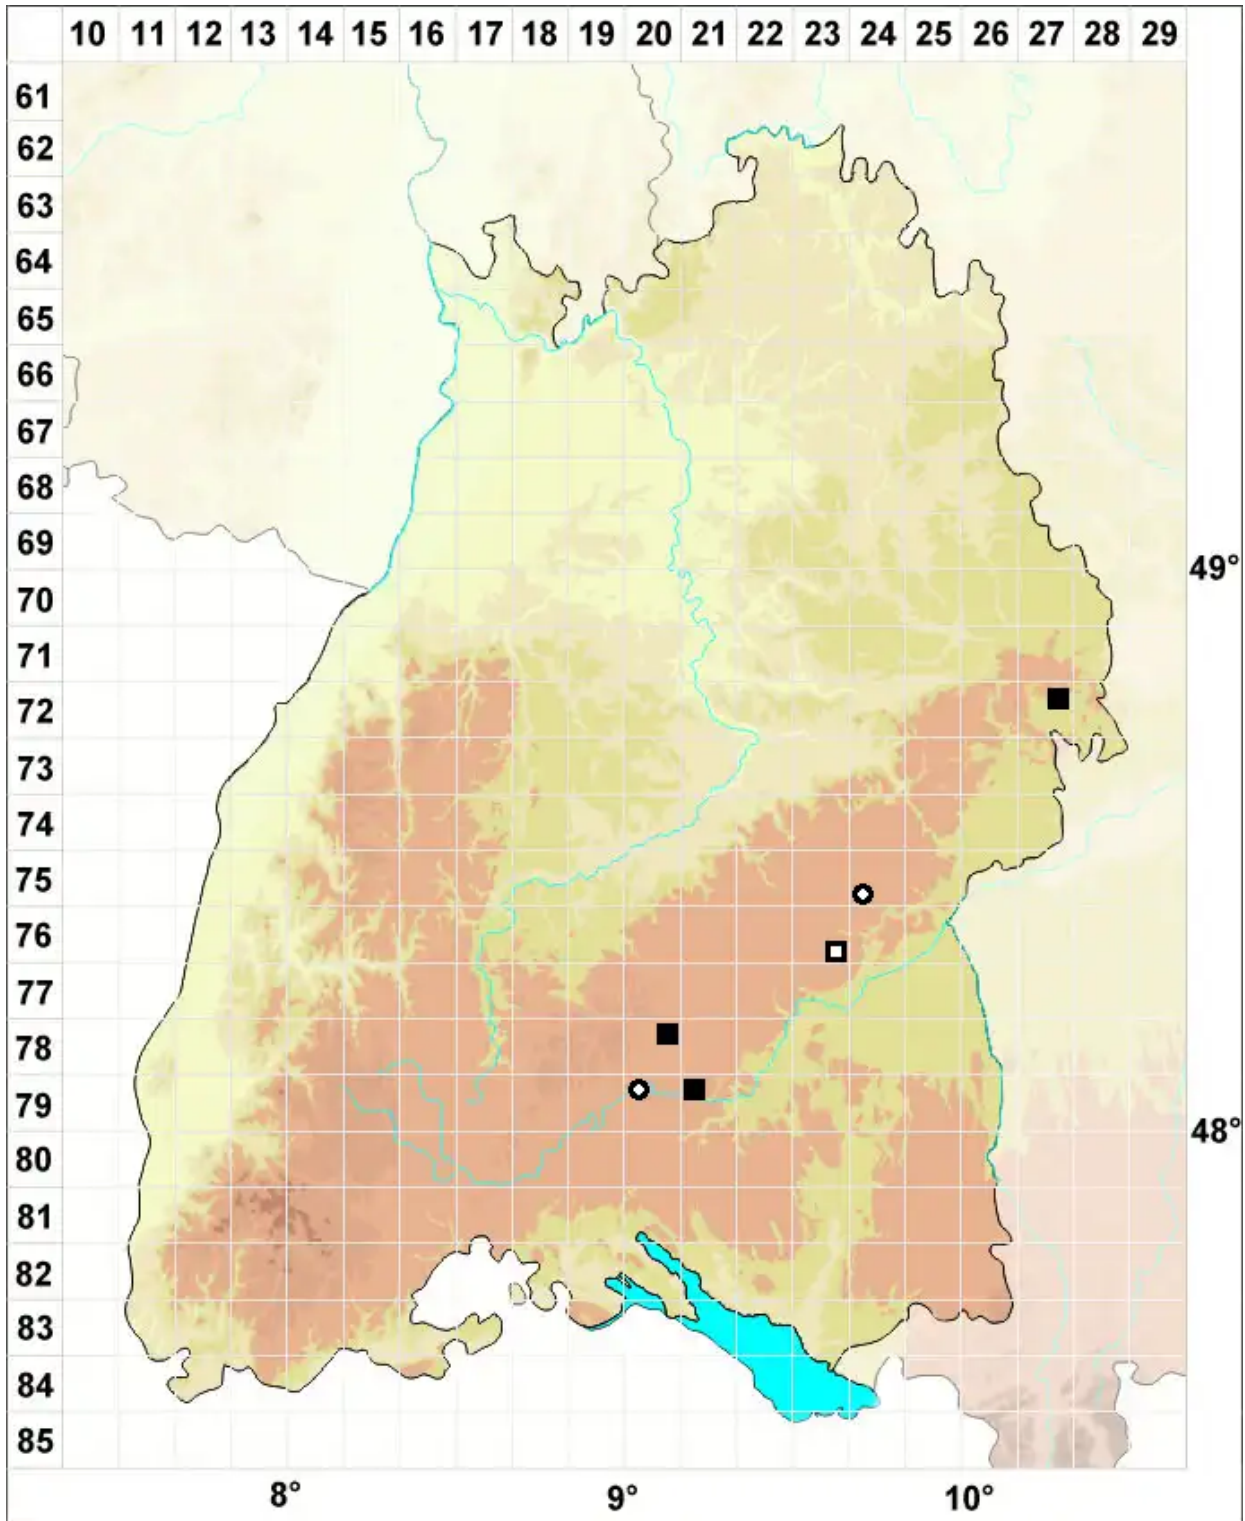

Encalypta rhapsocarpa var. leptodon Lindb.

Weißzähniger Glockenhut

Legende:

Symbole:

Ausgefülltes Symbol:
Zeitraum von 1980 bis heute (Aktuelle Angabe)

Leeres Symbol:
Zeitraum vor 1980 (Altangabe)

Quadrat: Herbarbeleg