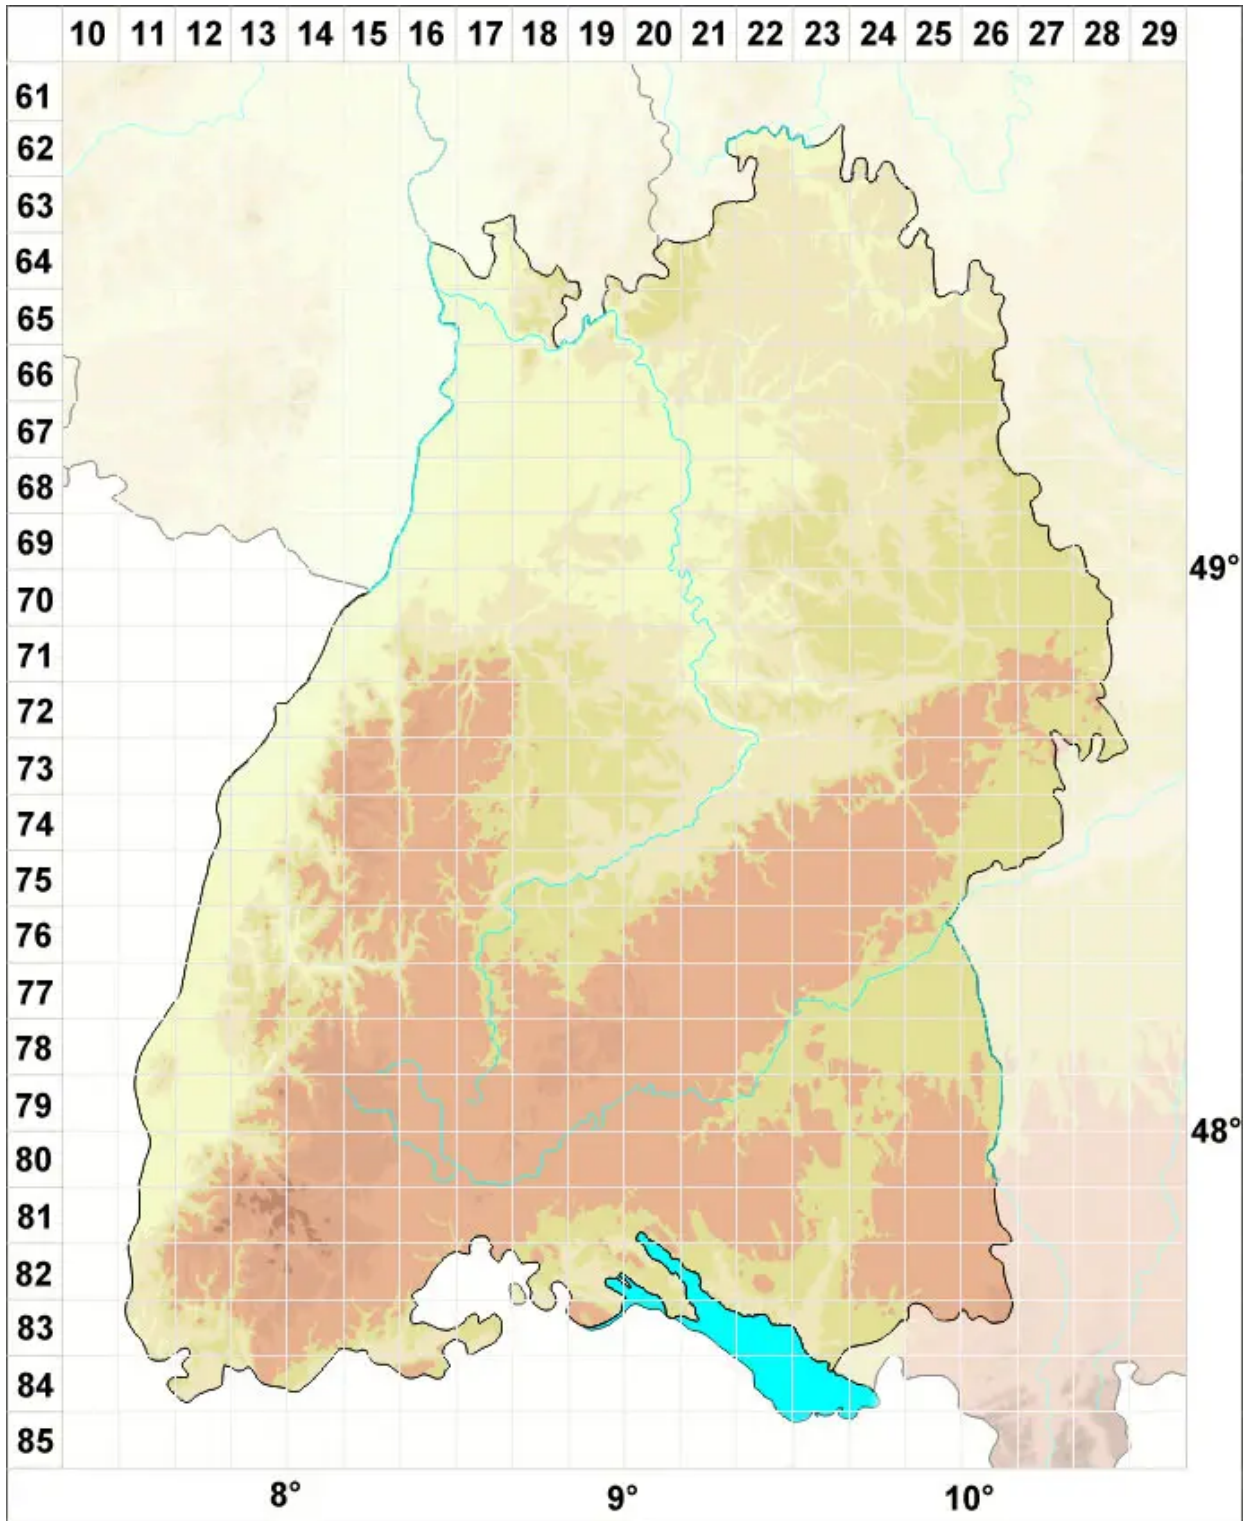

Encalypta raptocarpa Schwägr. var. raptocarpa

Streifenfrüchtiger Glockenhut

Legende:

- Symbole:**
- Ausgefülltes Symbol:
Zeitraum von 1980 bis heute (Aktuelle Angabe)
 - Leeres Symbol:
Zeitraum vor 1980 (Altangabe)
 - Quadrat: Herbarbeleg