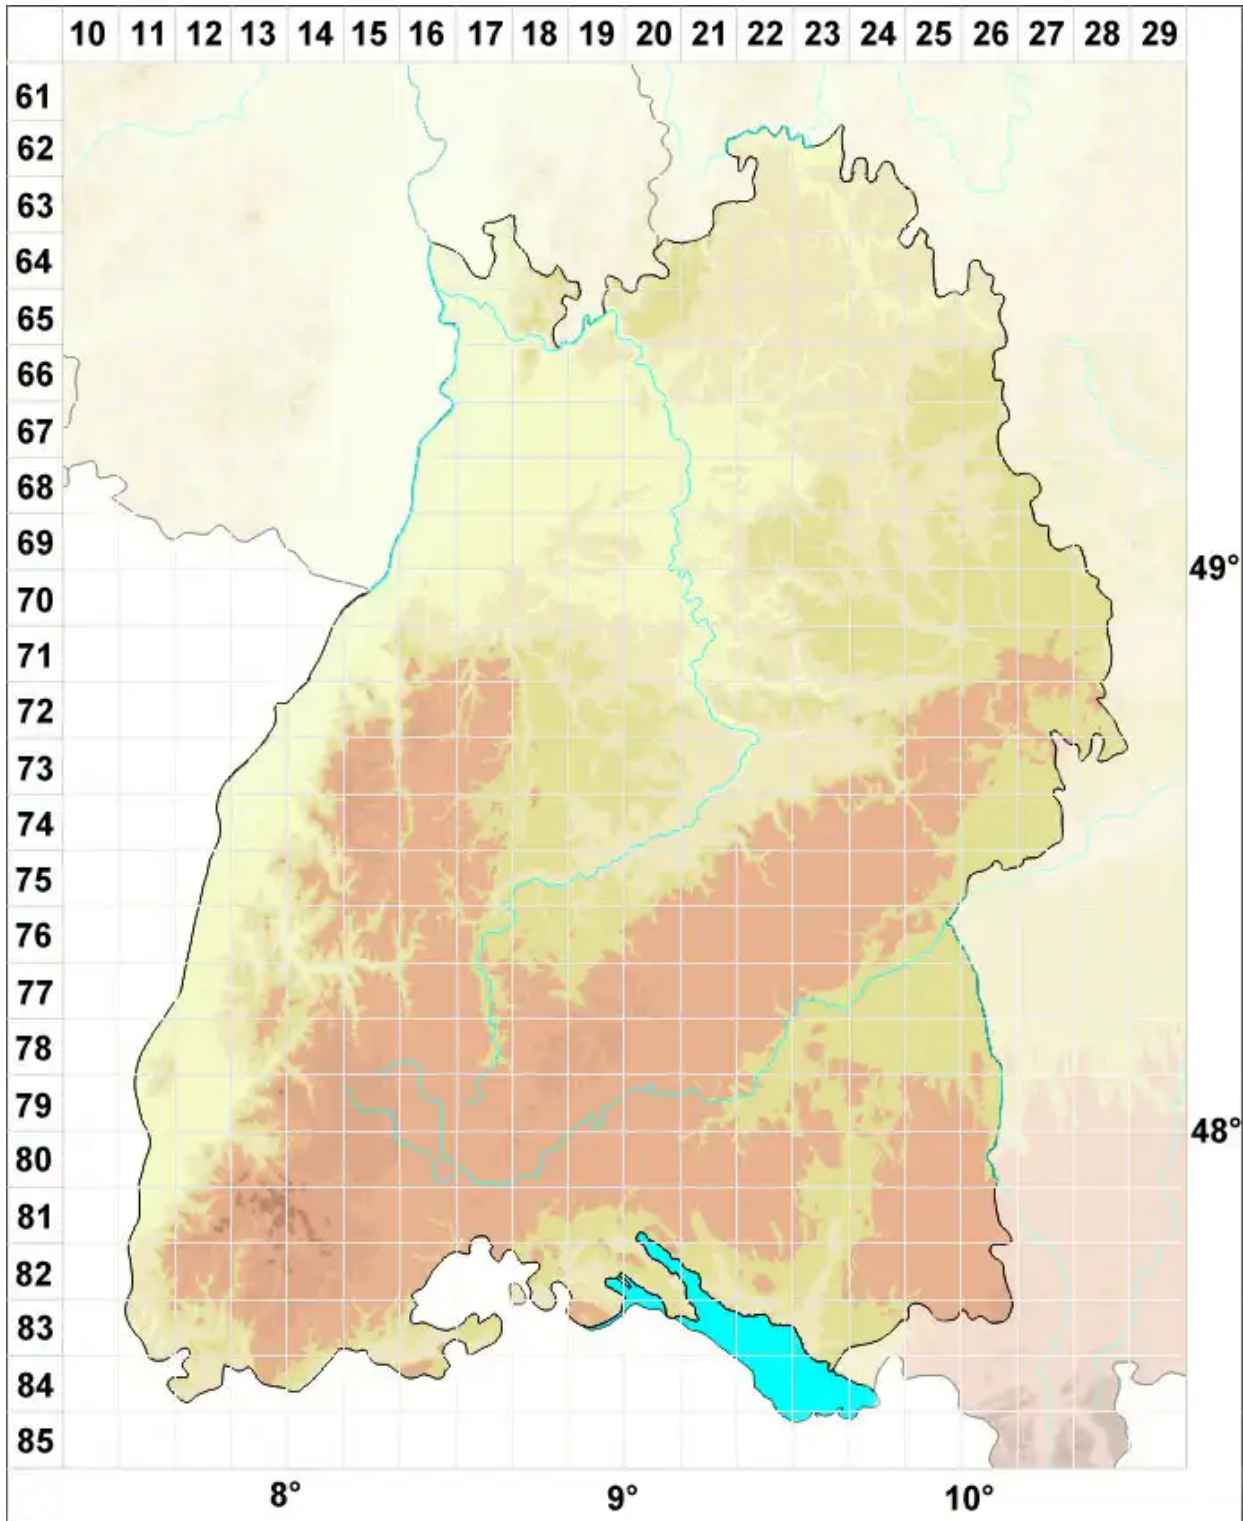

# Encalypta raptocarpa Schwägr. var. raptocarpa

Streifenfrüchtiger Glockenhut

Legende:

**Symbole:**

Ausgefülltes Symbol:  
Zeitraum von 1980 bis heute (Aktuelle Angabe)

Leeres Symbol:  
Zeitraum vor 1980 (Altangabe)

Quadrat: Herbarbeleg