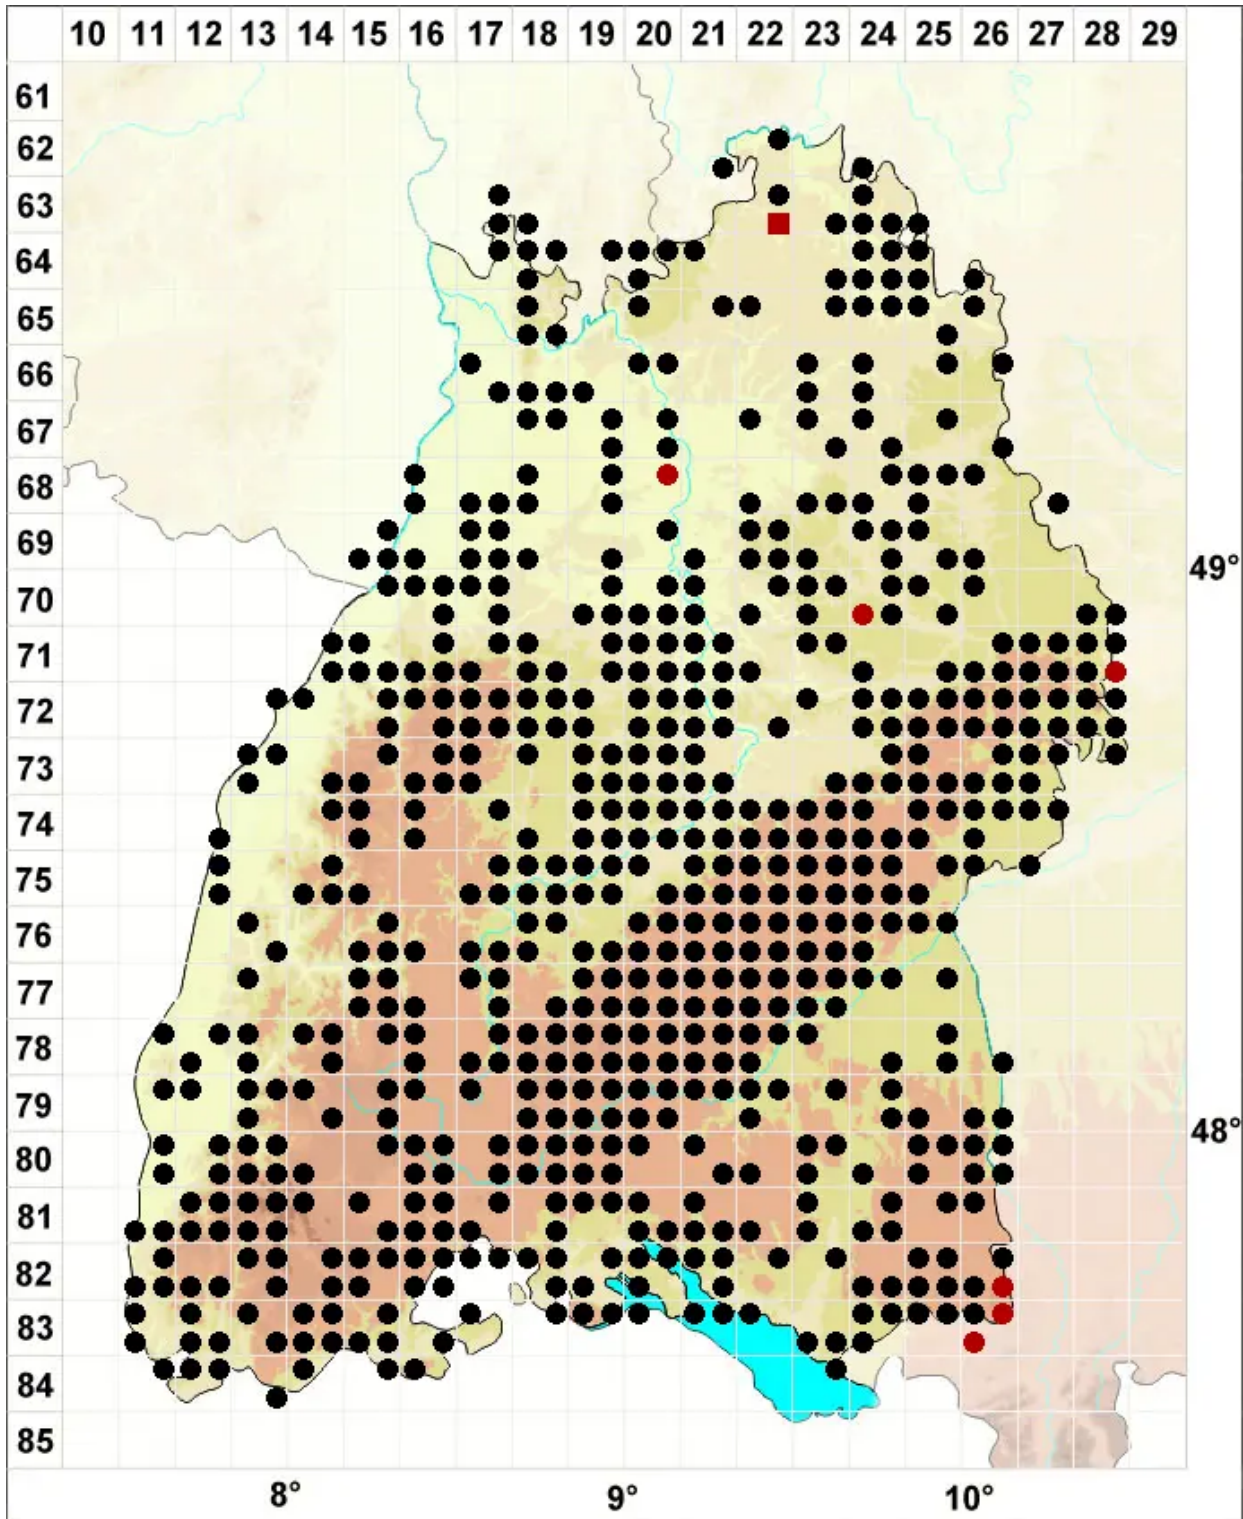

Encalypta streptocarpa Hedw.

Gedrehtfrüchtiger Glockenhut, Gedrehtfrüchtiges Glockenhut

Legende:

- Symbole:**
- Ausgefülltes Symbol:
Zeitraum von 1980 bis heute (Aktuelle Angabe)
 - Leeres Symbol:
Zeitraum vor 1980 (Altangabe)
 - Quadrat: Herbarbeleg