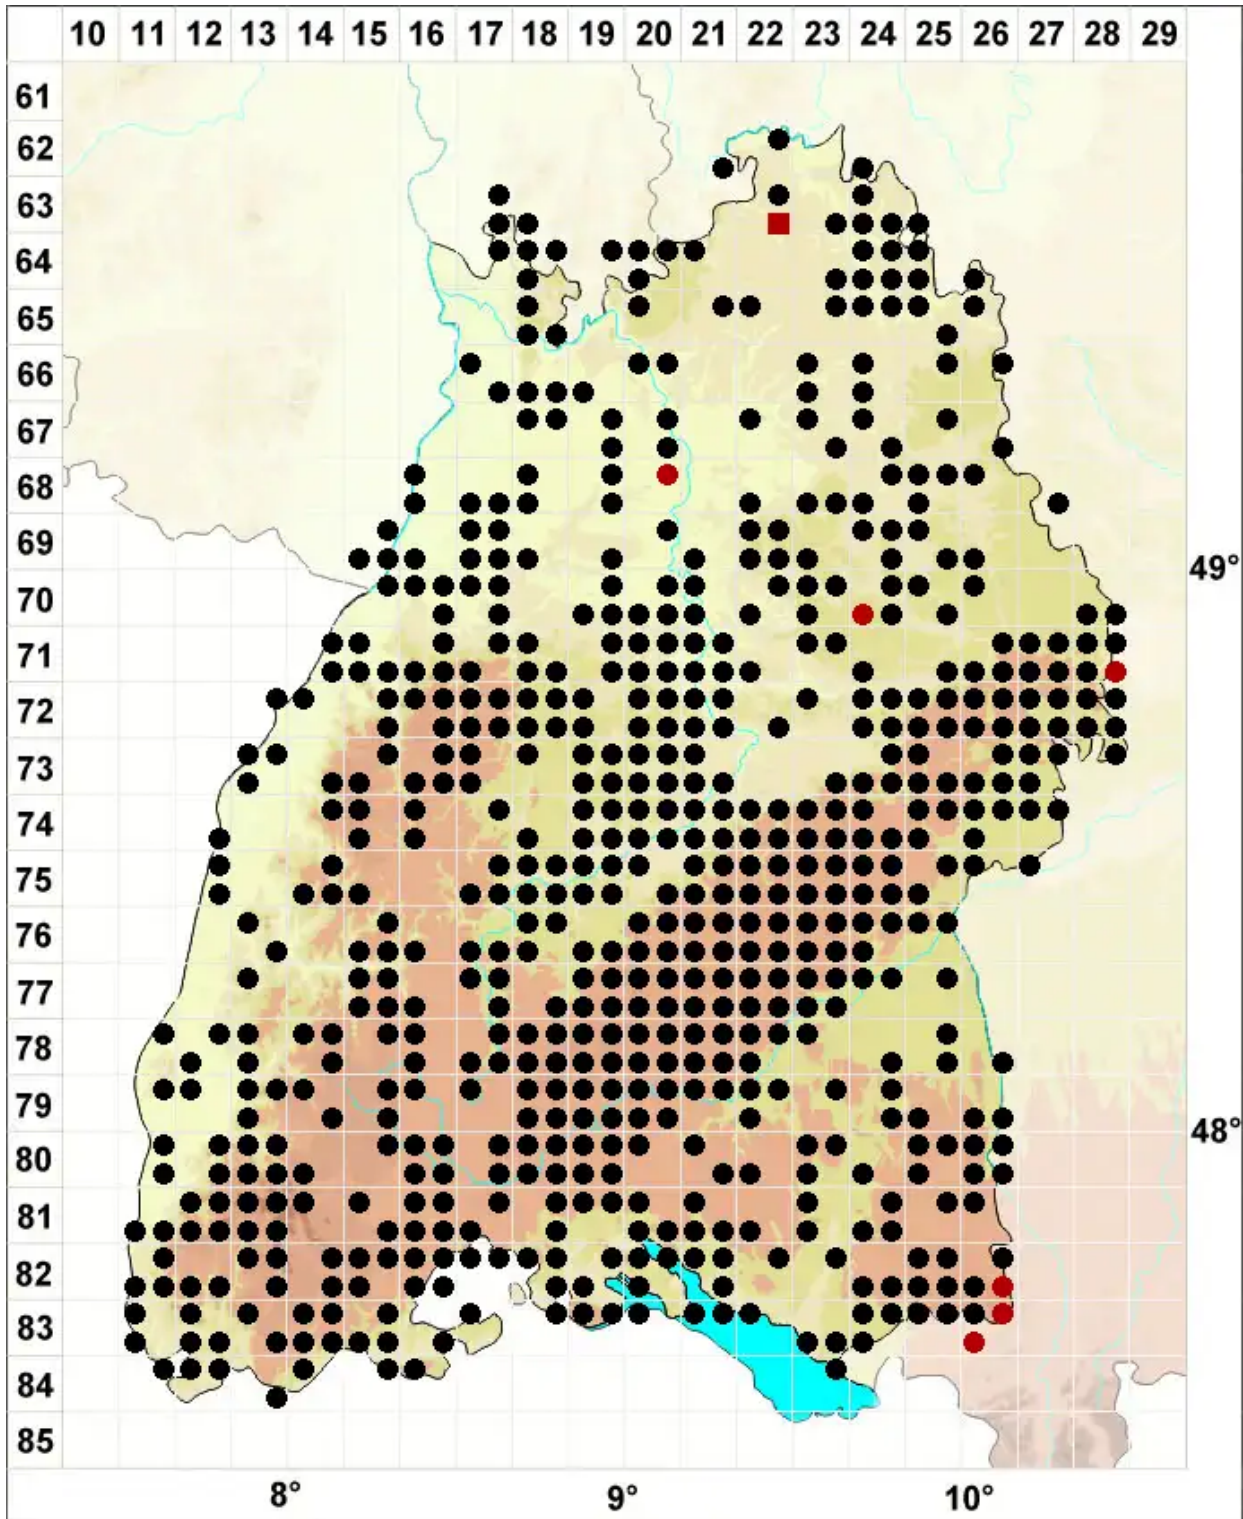

Encalypta streptocarpa Hedw.

Gedrehtfrüchtiger Glockenhut, Gedrehtfrüchtiges Glockenhut

Legende:

- Symbole:**
- Ausgefülltes Symbol:
Zeitraum von 1980 bis heute (Aktuelle Angabe)
 - Leeres Symbol:
Zeitraum vor 1980 (Altangabe)
 - Quadrat: Herbarbeleg