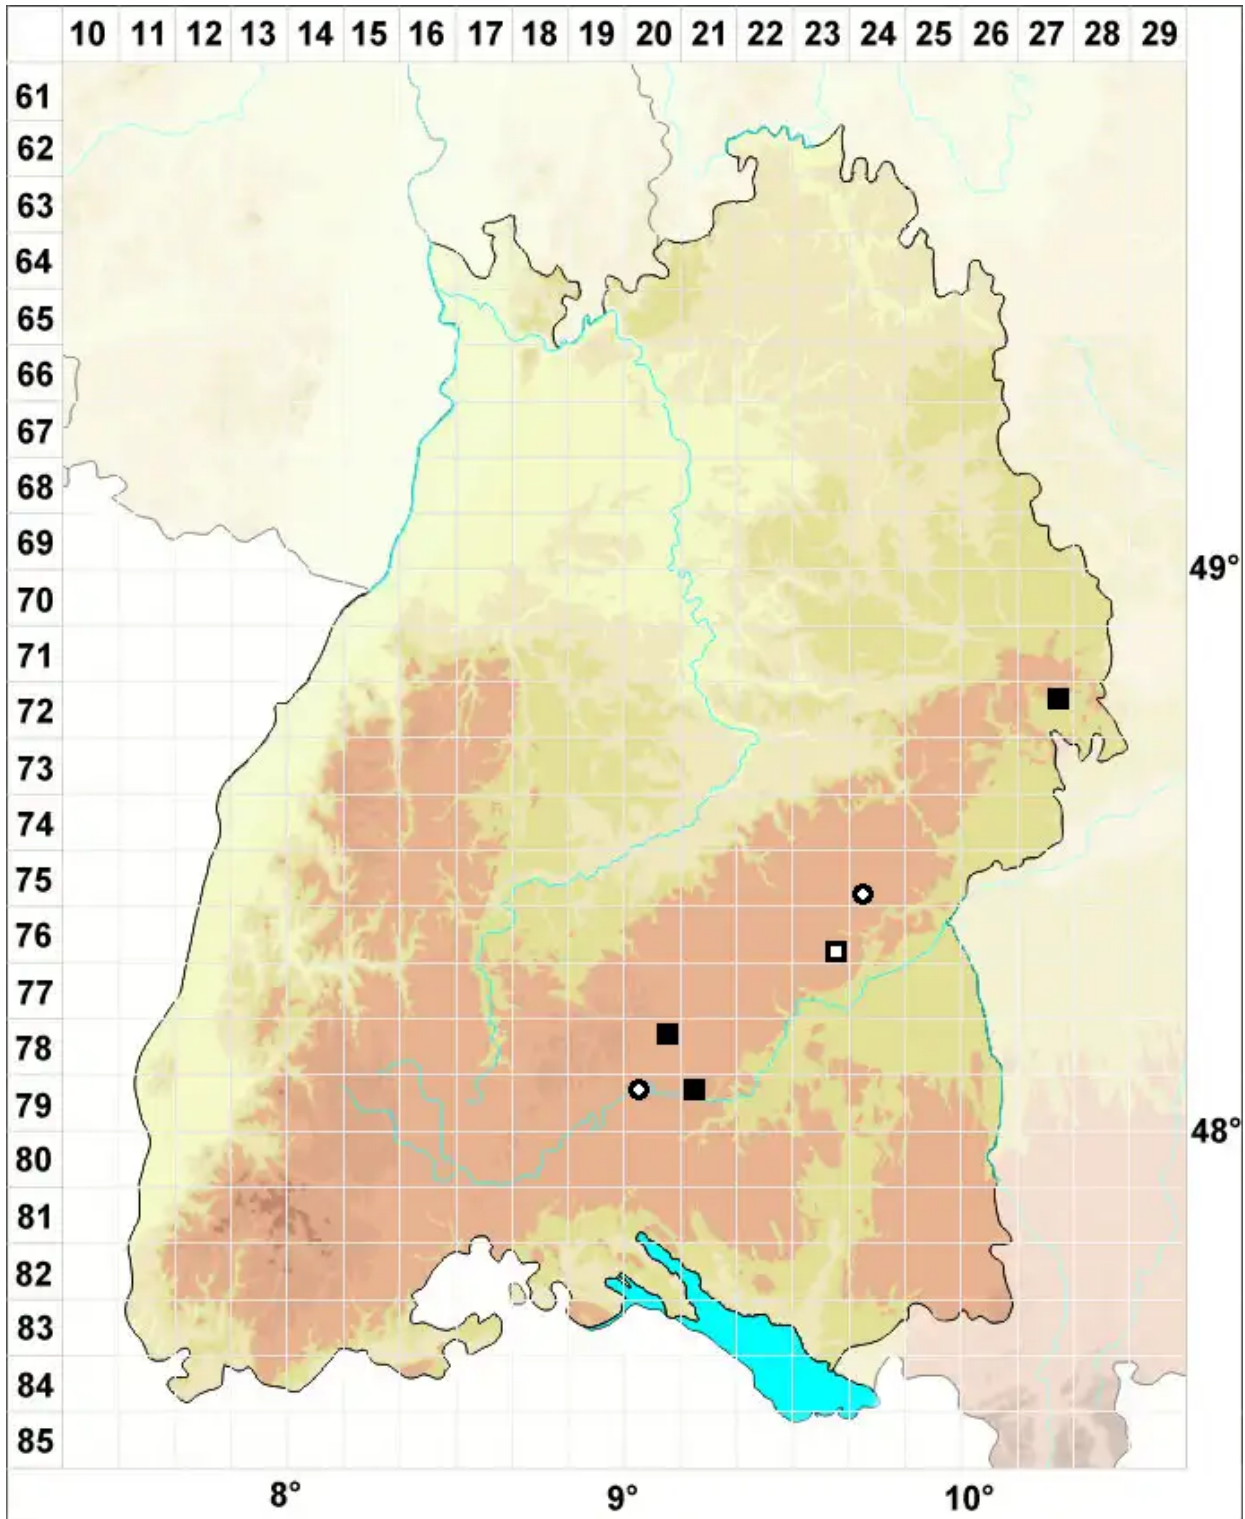

Encalypta rhapsocarpa var. leptodon Lindb.

Weißzähniger Glockenhut

Legende:

- Symbole:**
Ausgefülltes Symbol:
Zeitraum von 1980 bis heute (Aktuelle Angabe)
Leeres Symbol:
Zeitraum vor 1980 (Altangabe)
Quadrat: Herbarbeleg