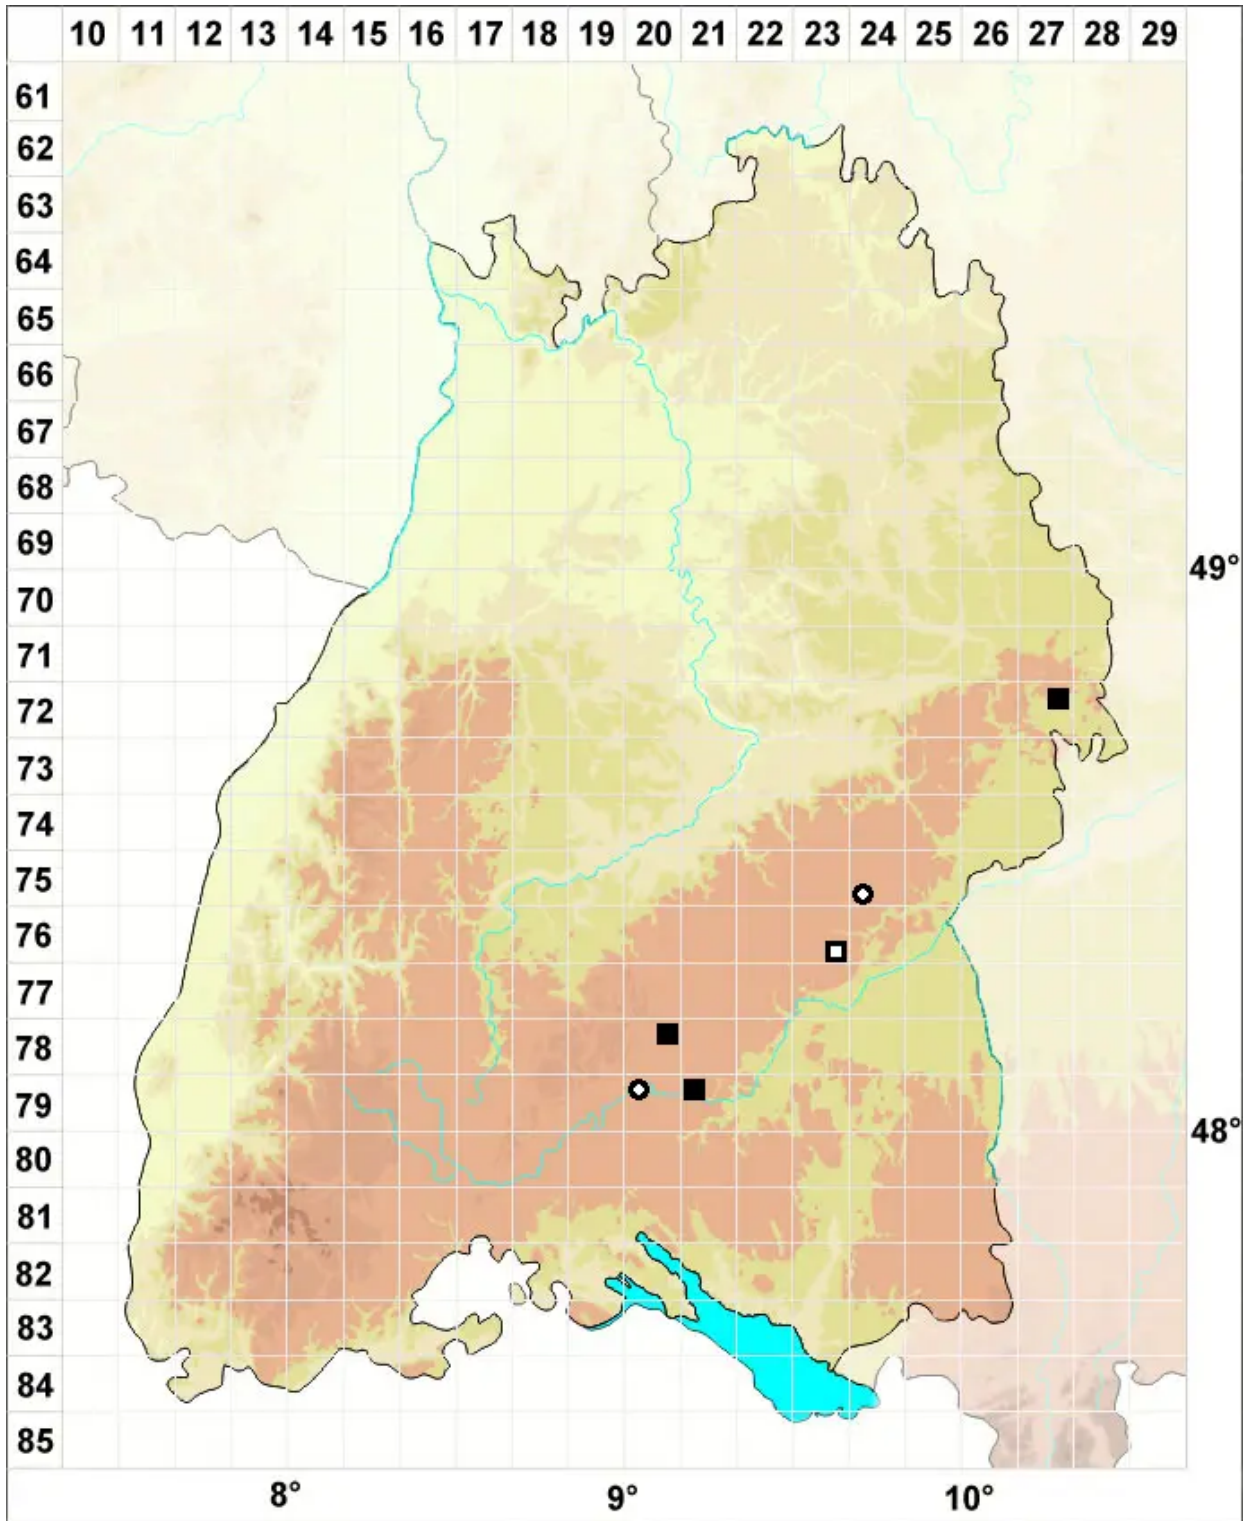

# Encalypta rhapsocarpa var. leptodon Lindb.

Weißzähniger Glockenhut

Legende:

- Symbole:**  
Ausgefülltes Symbol:  
Zeitraum von 1980 bis heute (Aktuelle Angabe)  
Leeres Symbol:  
Zeitraum vor 1980 (Altangabe)  
Quadrat: Herbarbeleg