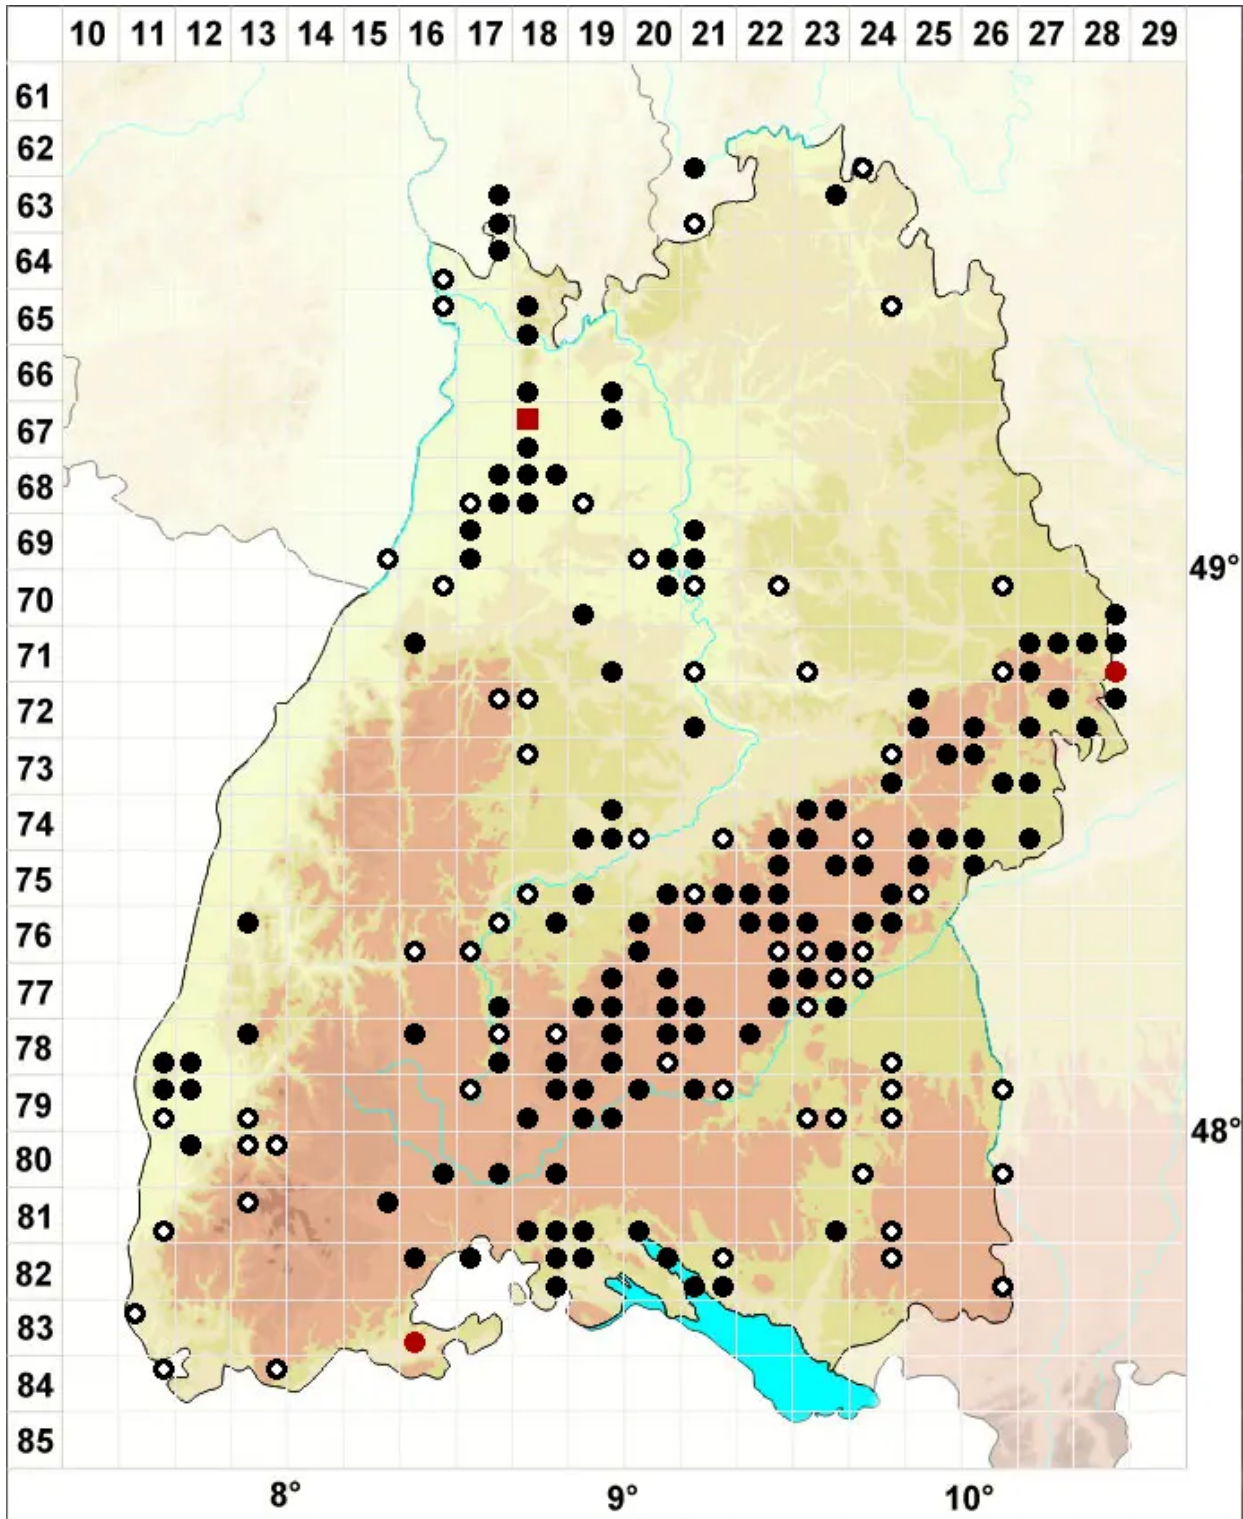

Encalypta vulgaris Hedw.

Gemeiner Glockenhut

Legende:

- Symbole:**
- Ausgefülltes Symbol:
Zeitraum von 1980 bis heute (Aktuelle Angabe)
 - Leeres Symbol:
Zeitraum vor 1980 (Altangabe)
 - Quadrat: Herbarbeleg