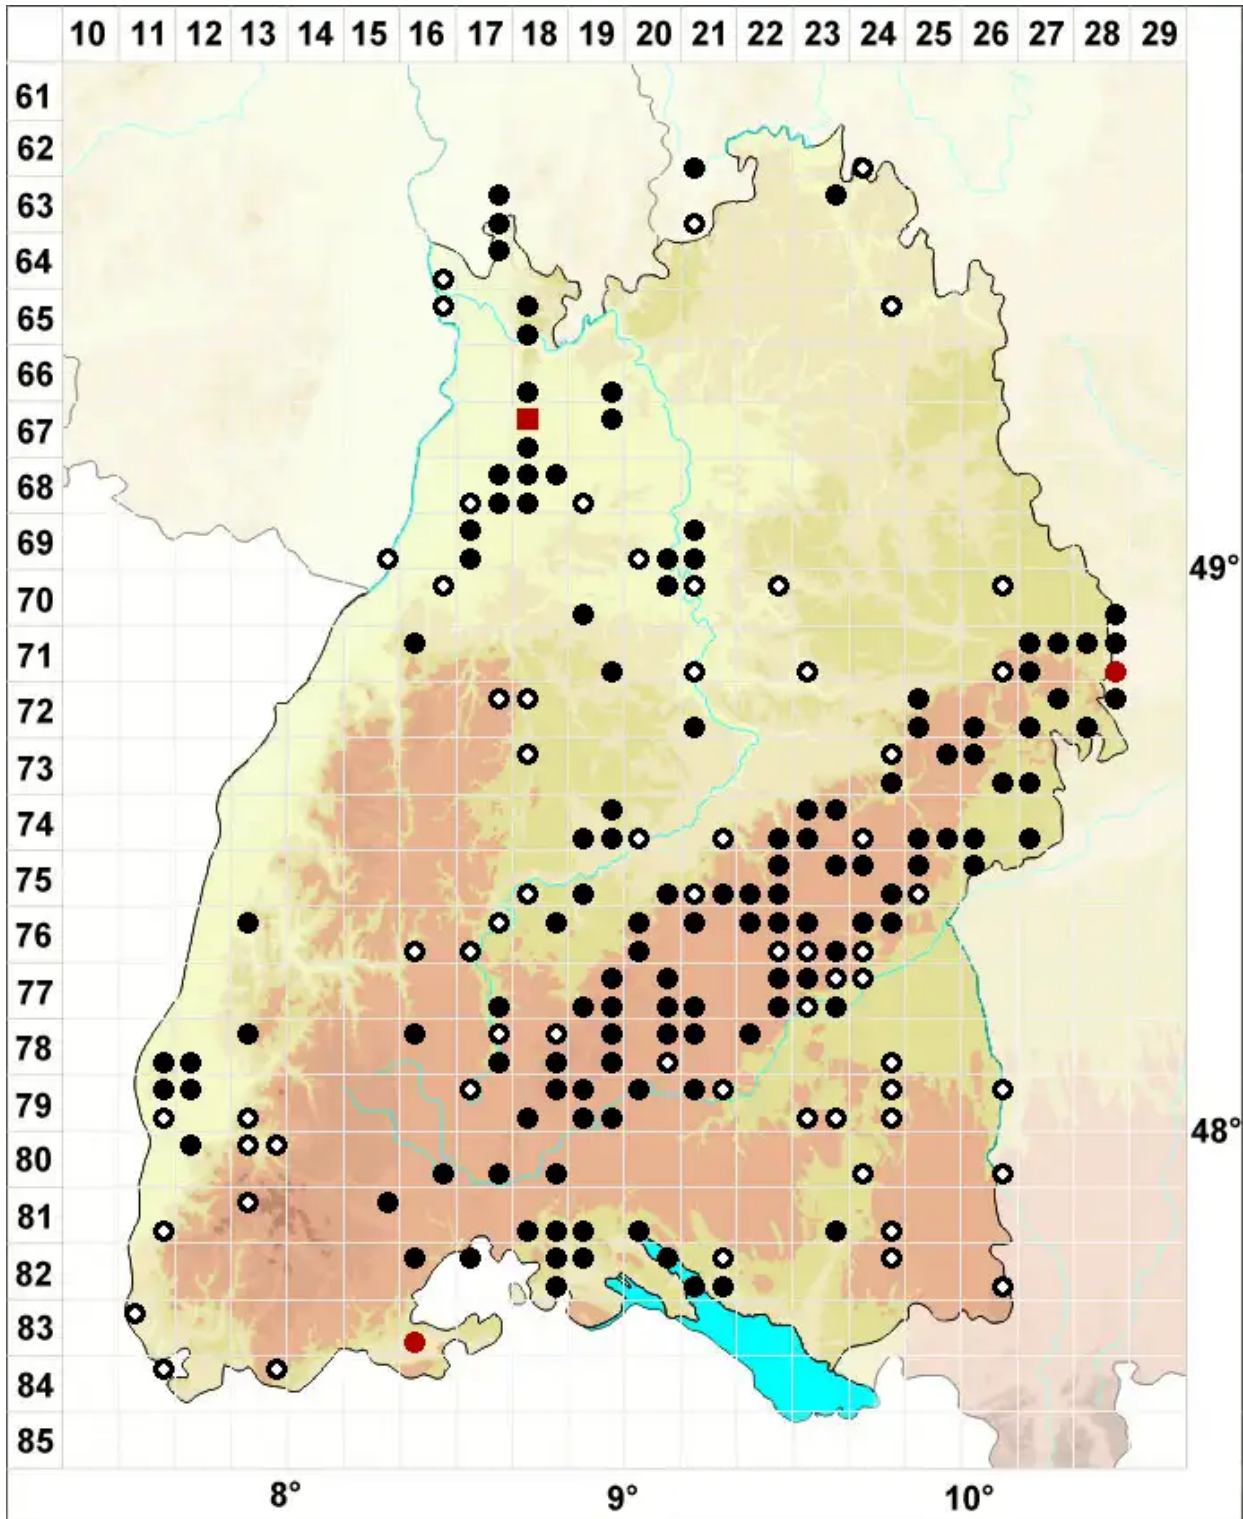

Encalypta vulgaris Hedw.

Gemeiner Glockenhut

Legende:

Symbole:

Ausgefülltes Symbol:
Zeitraum von 1980 bis heute (Aktuelle Angabe)

Leeres Symbol:
Zeitraum vor 1980 (Altangabe)

Quadrat: Herbarbeleg