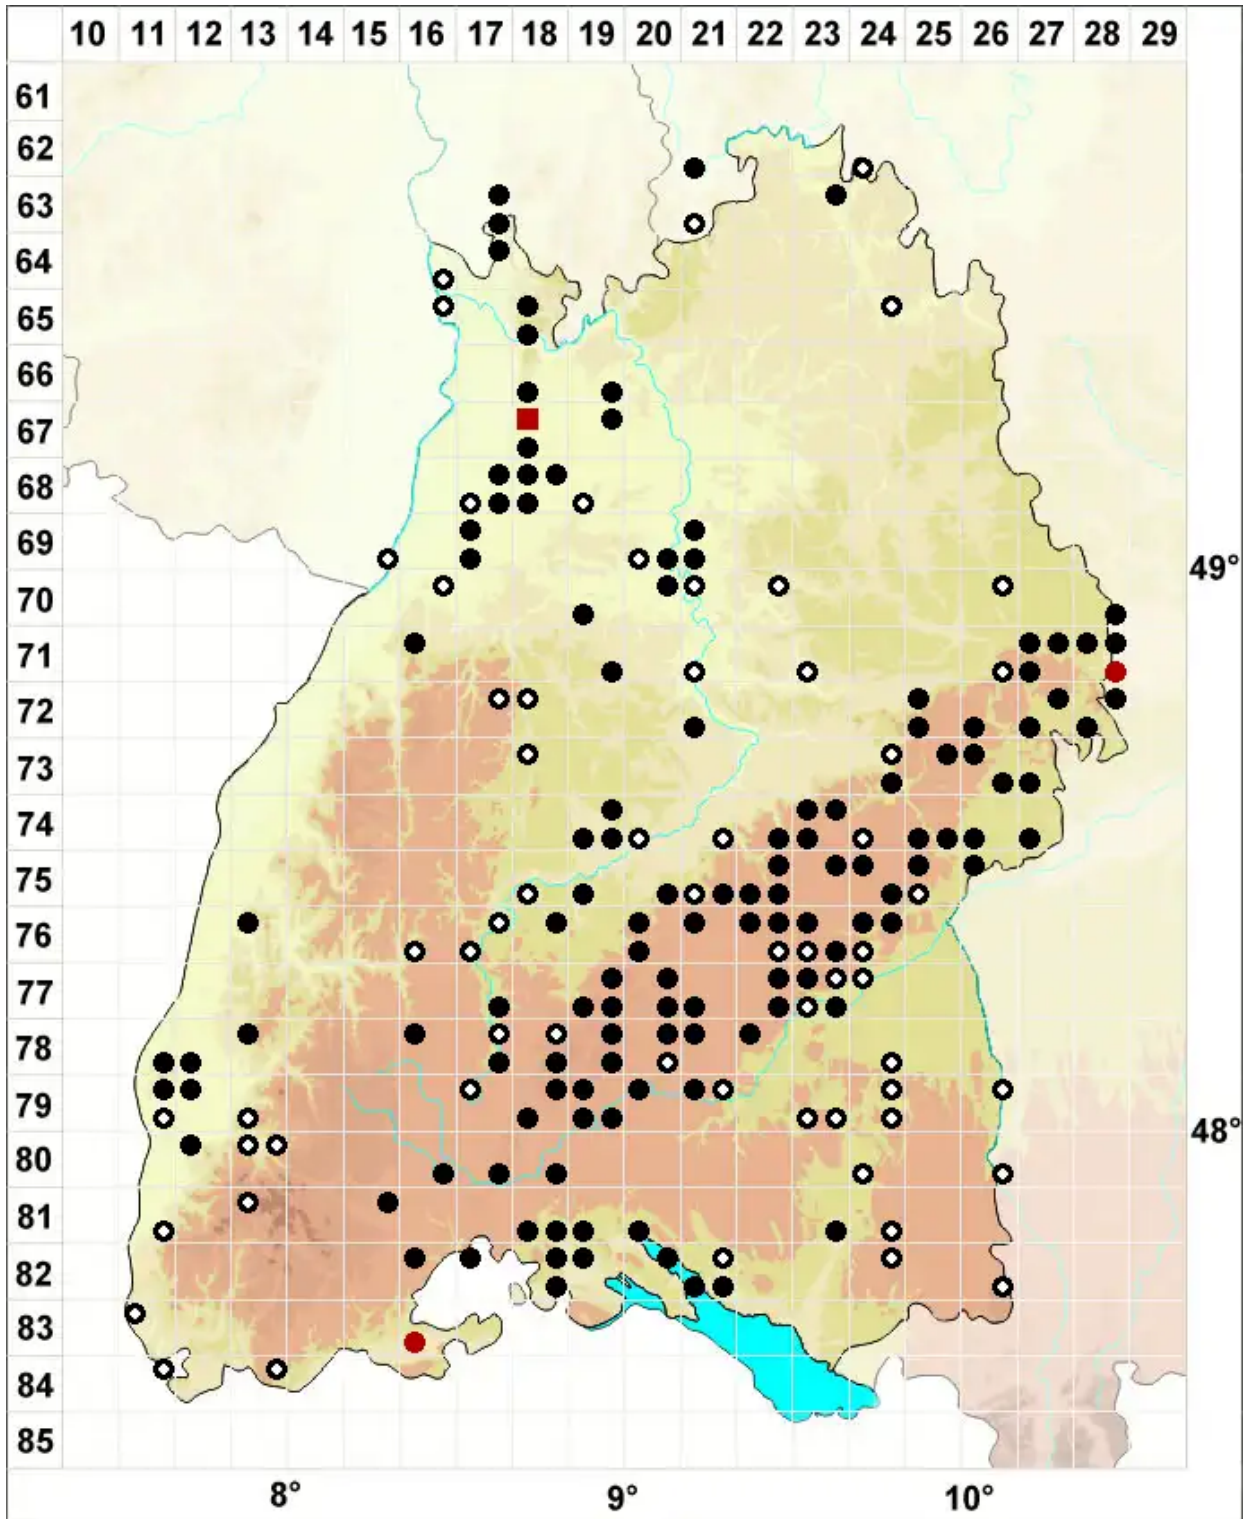

Encalypta vulgaris Hedw.

Gemeiner Glockenhut

Legende:

- Symbole:**
- Ausgefülltes Symbol:
Zeitraum von 1980 bis heute (Aktuelle Angabe)
 - Leeres Symbol:
Zeitraum vor 1980 (Altangabe)
 - Quadrat: Herbarbeleg