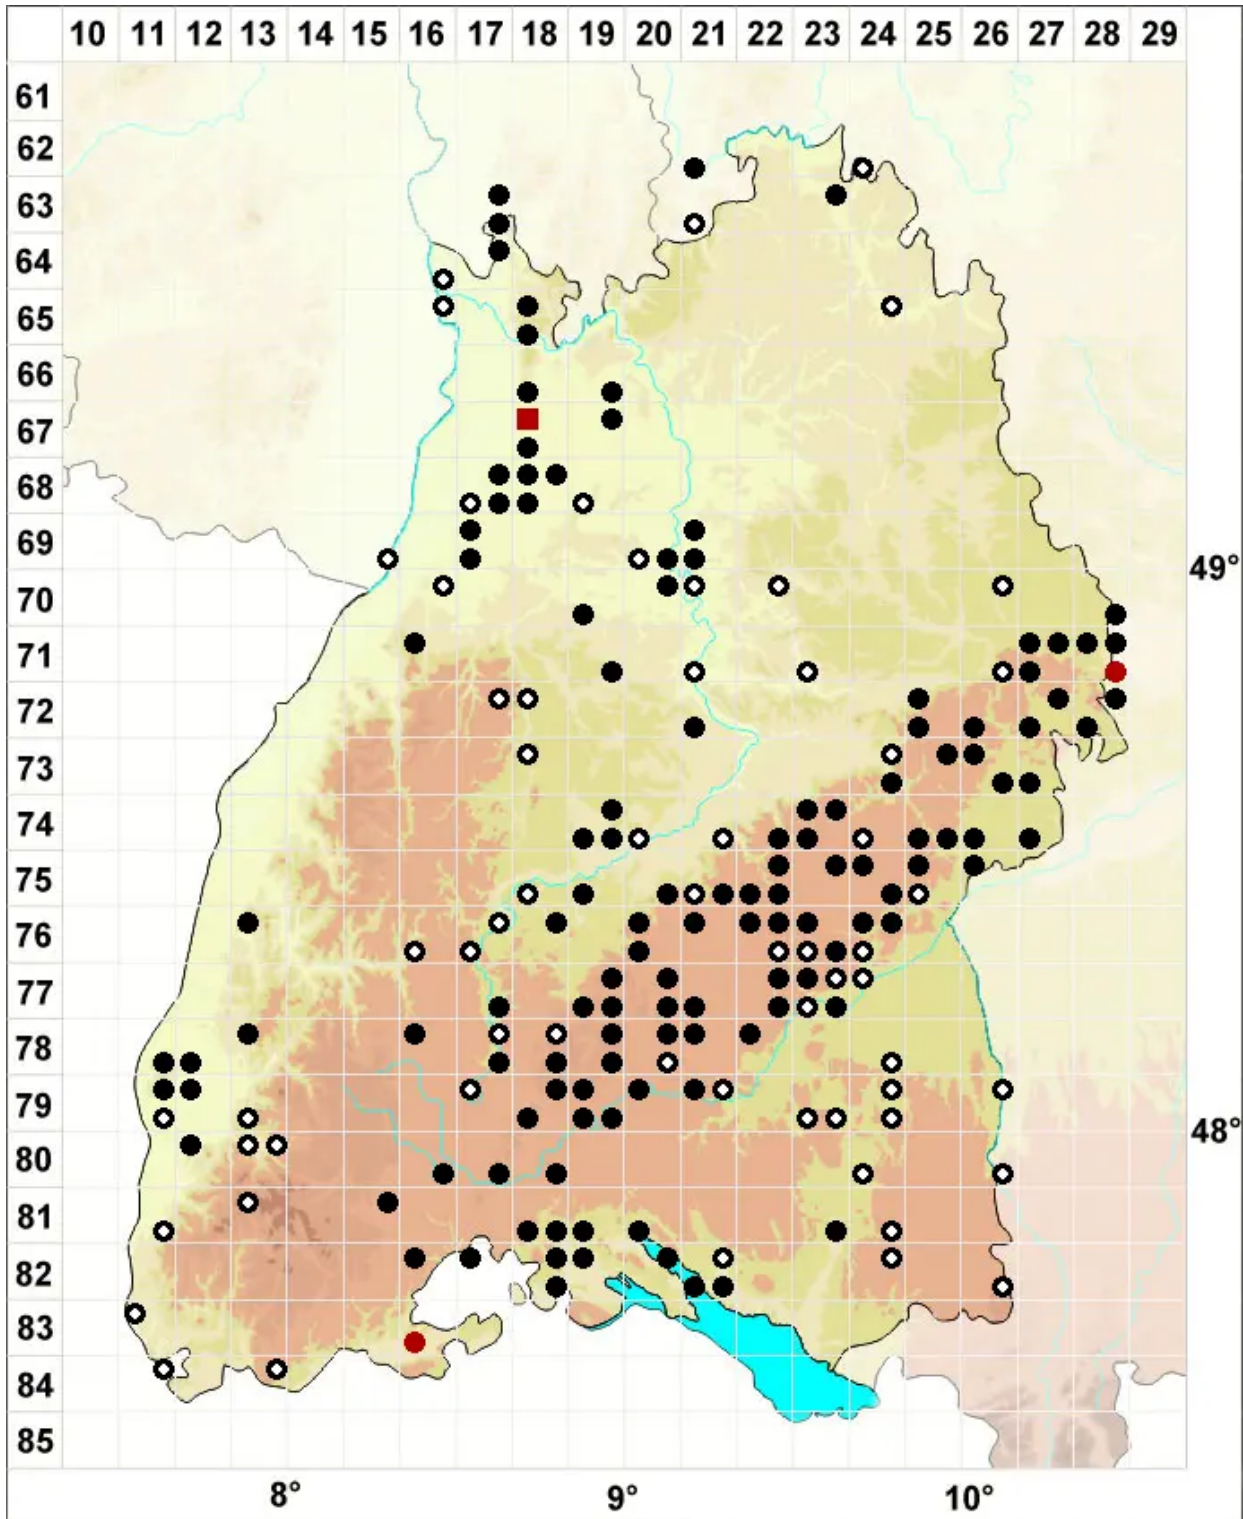

Encalypta vulgaris Hedw.

Gemeiner Glockenhut

Legende:

Symbole:

Ausgefülltes Symbol:
Zeitraum von 1980 bis heute (Aktuelle Angabe)

Leeres Symbol:
Zeitraum vor 1980 (Altangabe)

Quadrat: Herbarbeleg