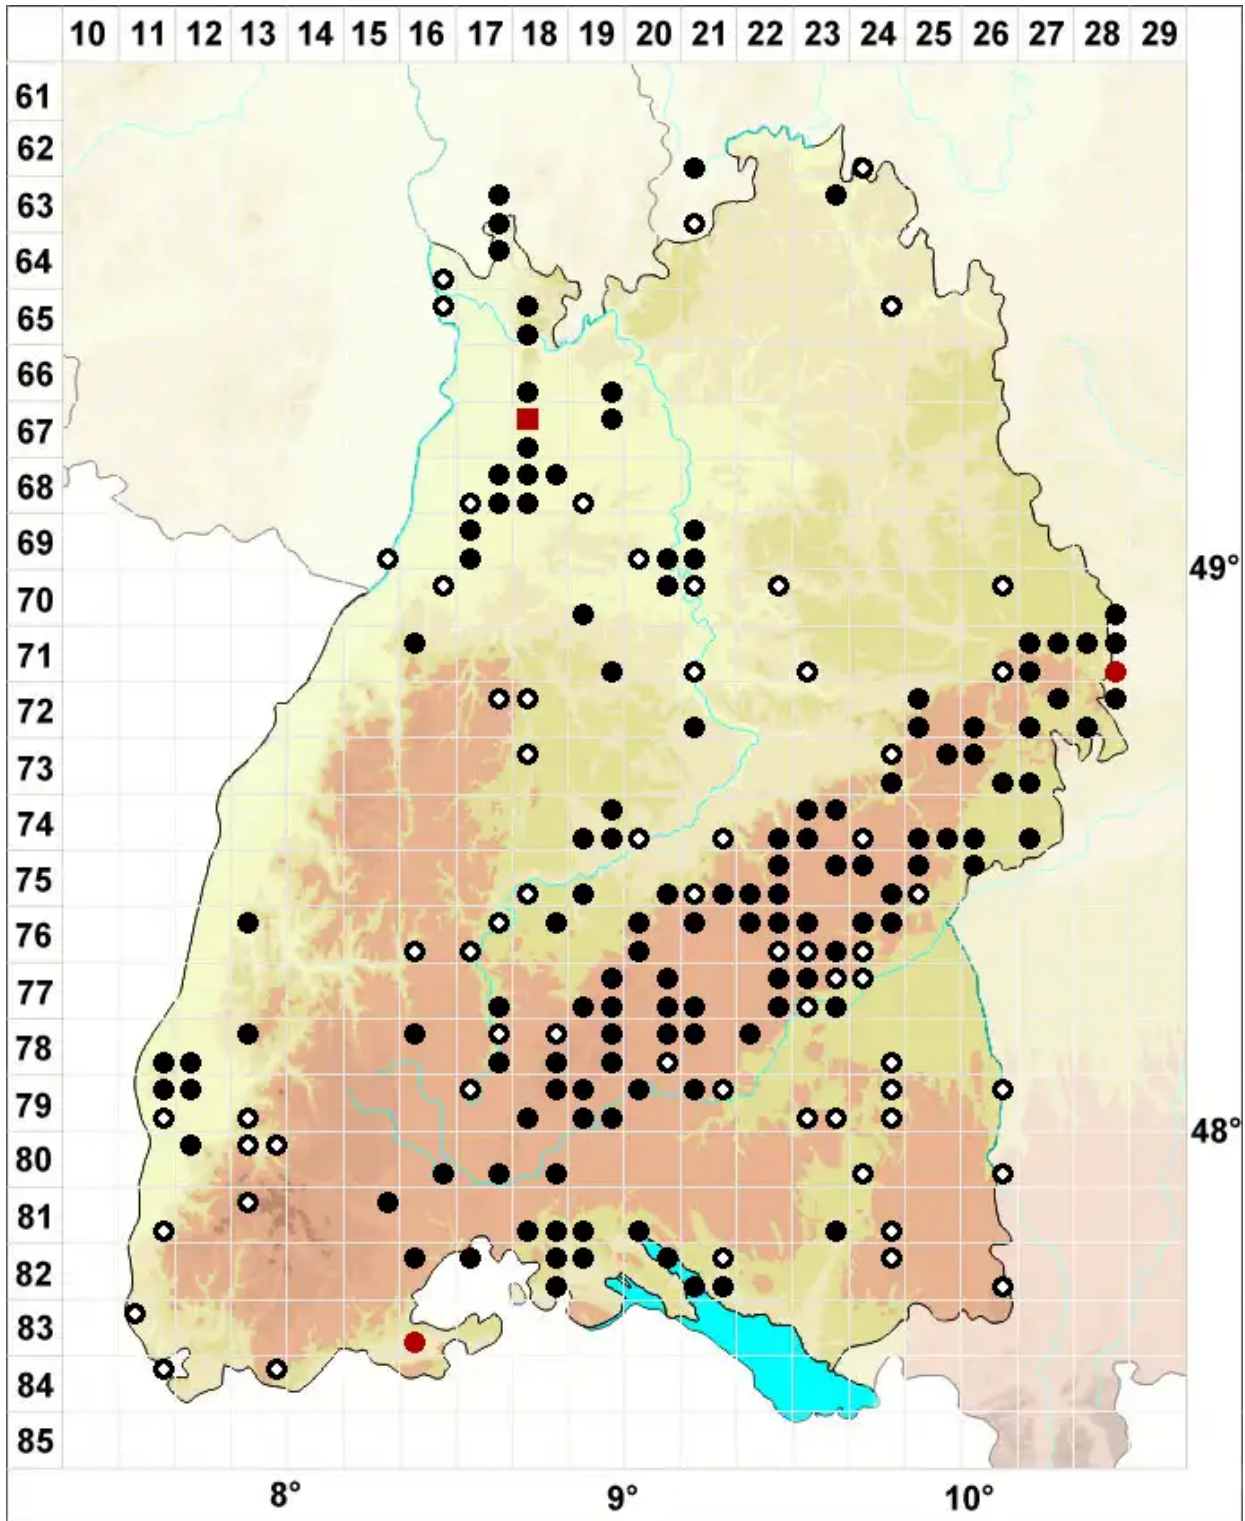

Encalypta vulgaris Hedw.

Gemeiner Glockenhut

Legende:

Symbole:

Ausgefülltes Symbol:
Zeitraum von 1980 bis heute (Aktuelle Angabe)

Leeres Symbol:
Zeitraum vor 1980 (Altangabe)

Quadrat: Herbarbeleg