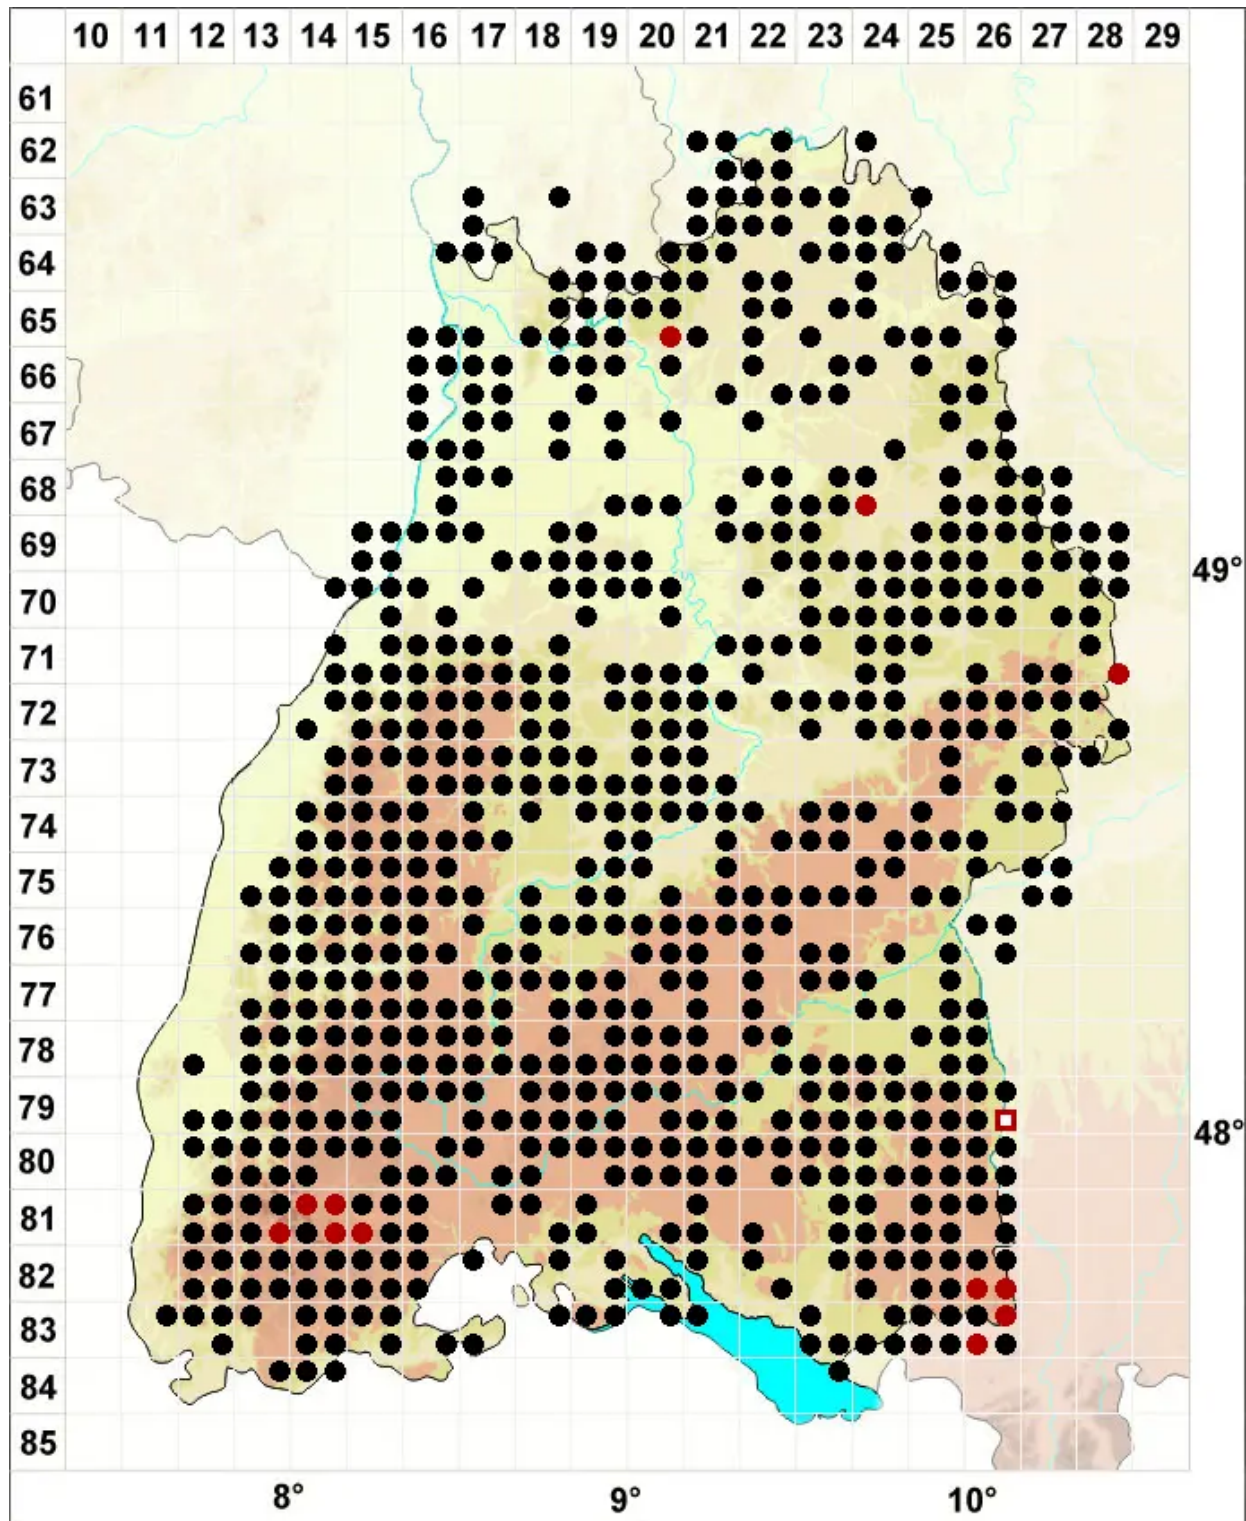

Pleurozium schreberi (Willd. ex Brid.) Mitt.

Schreibers Rotstängelmoos

Legende:

- Symbole:**
- Ausgefülltes Symbol:
Zeitraum von 1980 bis heute (Aktuelle Angabe)
 - Leeres Symbol:
Zeitraum vor 1980 (Altangabe)
 - Quadrat: Herbarbeleg