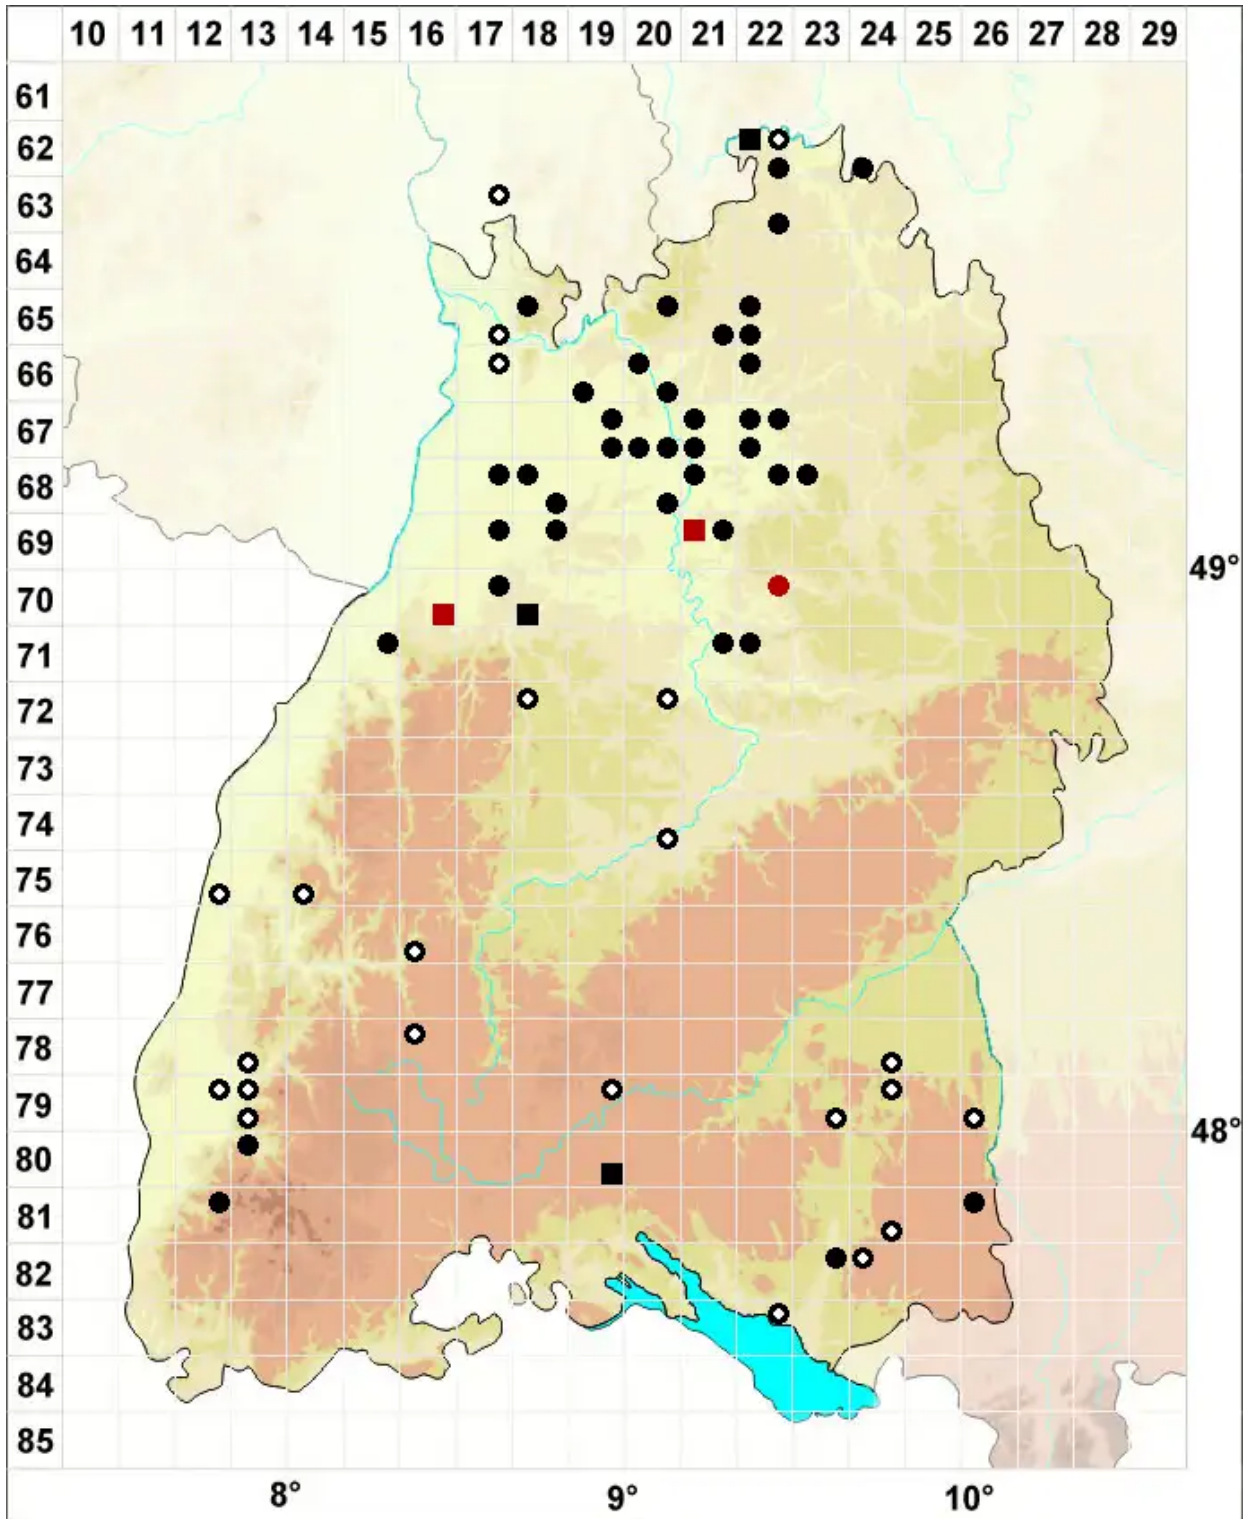

Entosthodon fascicularis (Hedw.) Müll.Hal.

Büscheliges Hinterzahnmoos

Legende:

- Symbole:**
- Ausgefülltes Symbol:
Zeitraum von 1980 bis heute (Aktuelle Angabe)
 - Leeres Symbol:
Zeitraum vor 1980 (Altangabe)
 - Quadrat: Herbarbeleg