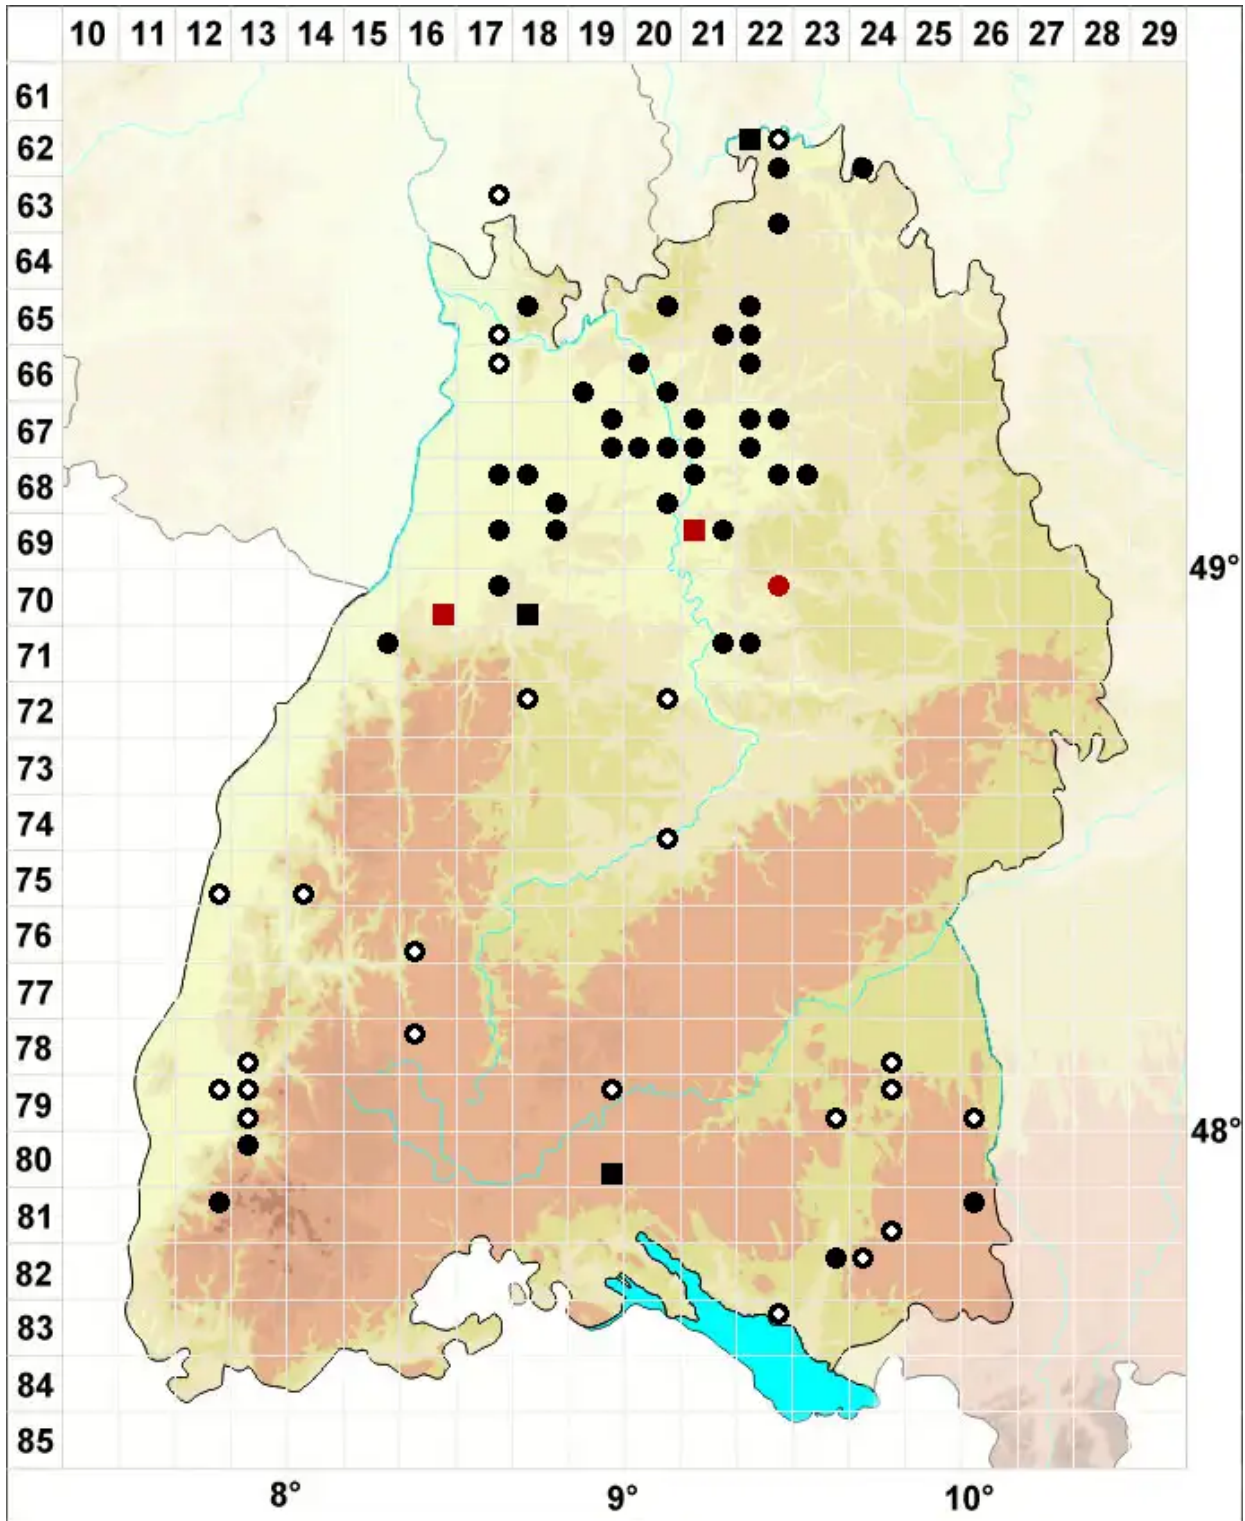

Entosthodon fascicularis (Hedw.) Müll.Hal.

Büscheliges Hinterzahnmoos

Legende:

- Symbole:**
- Ausgefülltes Symbol:
Zeitraum von 1980 bis heute (Aktuelle Angabe)
 - Leeres Symbol:
Zeitraum vor 1980 (Altangabe)
 - Quadrat: Herbarbeleg