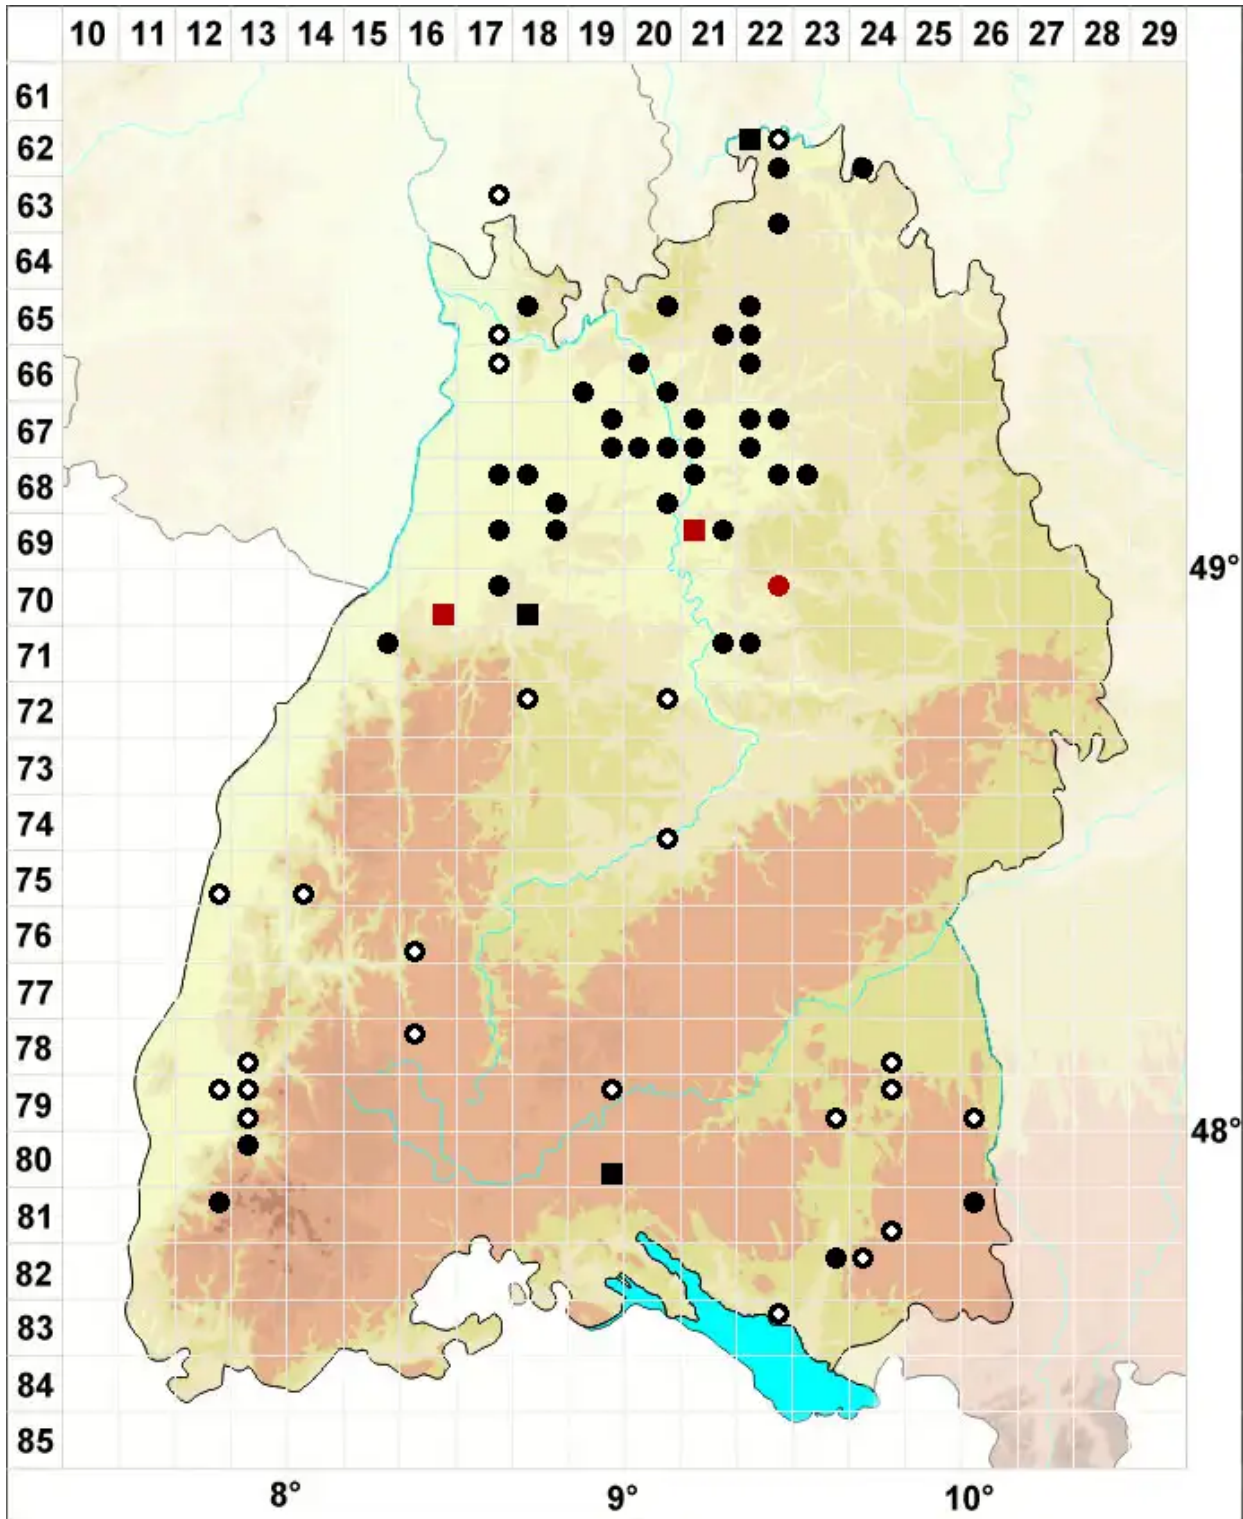

# Entosthodon fascicularis (Hedw.) Müll.Hal.

Büscheliges Hinterzahnmoos

Legende:

- Symbole:**
- Ausgefülltes Symbol:  
Zeitraum von 1980 bis heute (Aktuelle Angabe)
  - Leeres Symbol:  
Zeitraum vor 1980 (Altangabe)
  - Quadrat: Herbarbeleg