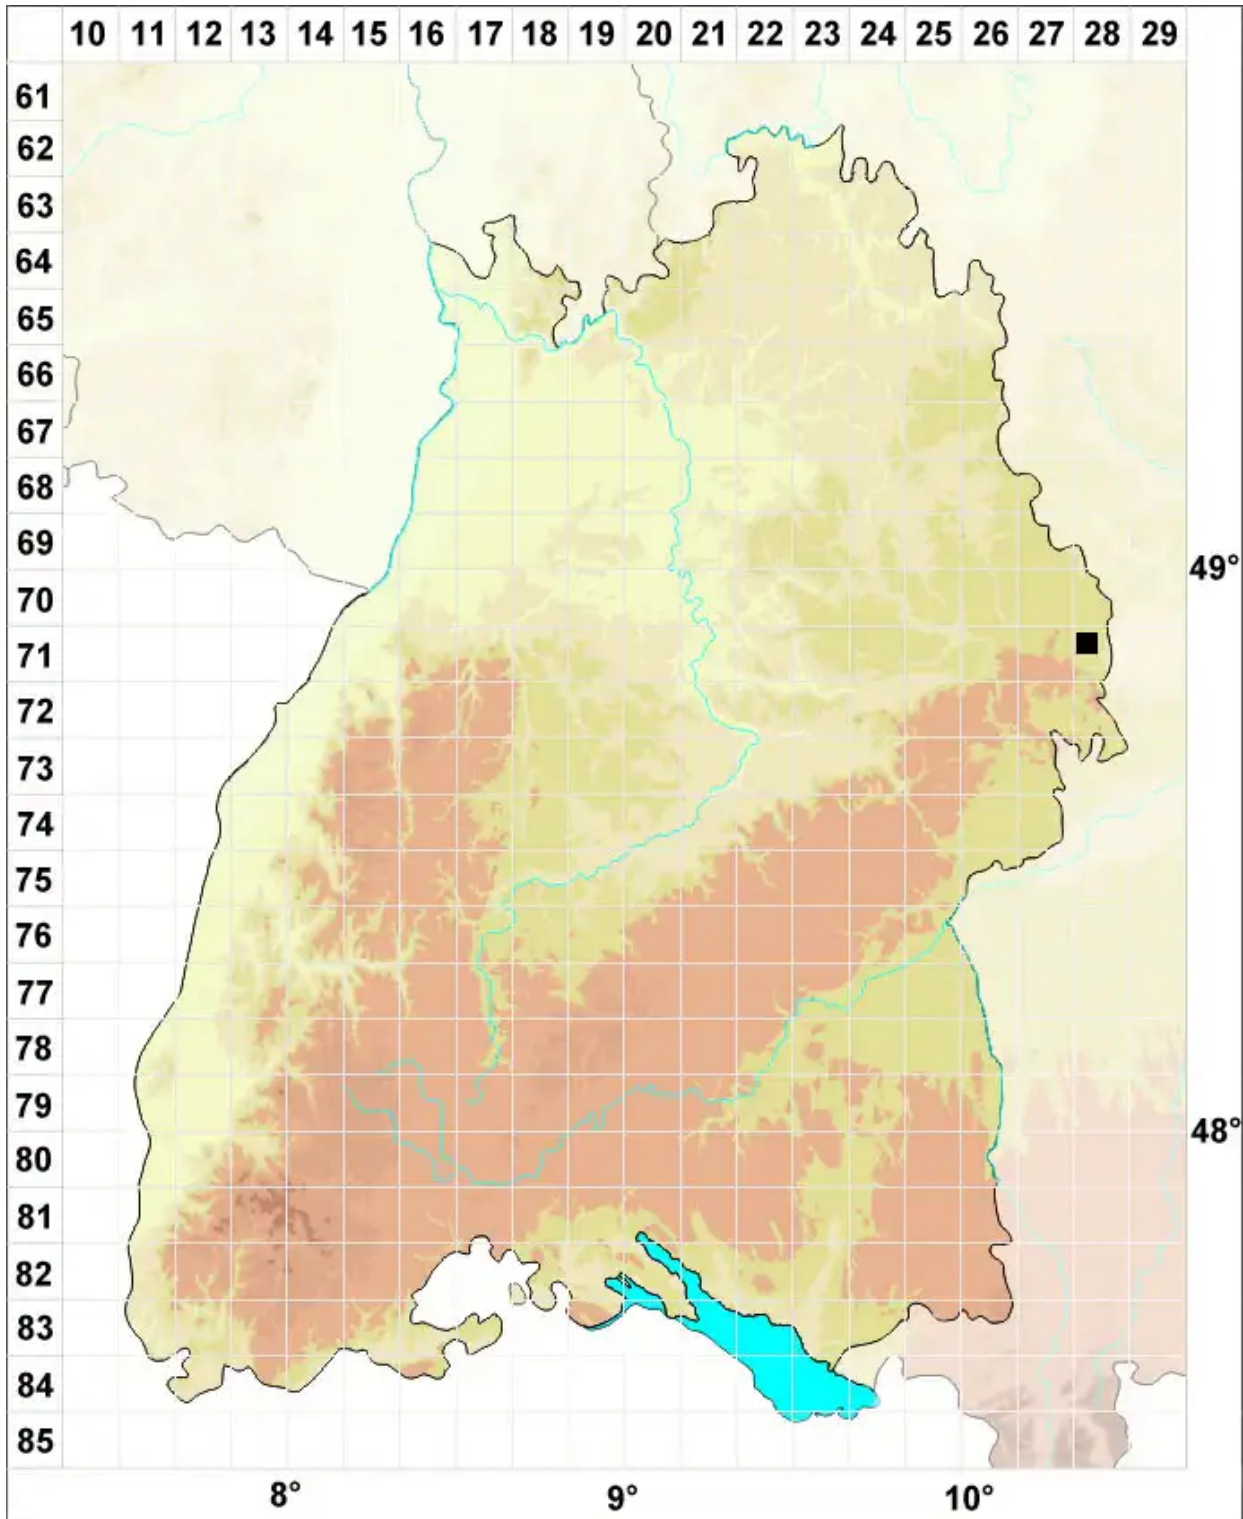

Entosthodon muhlenbergii (Turner) Fife

Mühlenbergs Hinterzahnmoos

Legende:

Symbole:

Ausgefülltes Symbol:
Zeitraum von 1980 bis heute (Aktuelle Angabe)

Leeres Symbol:
Zeitraum vor 1980 (Altangabe)

Quadrat: Herbarbeleg