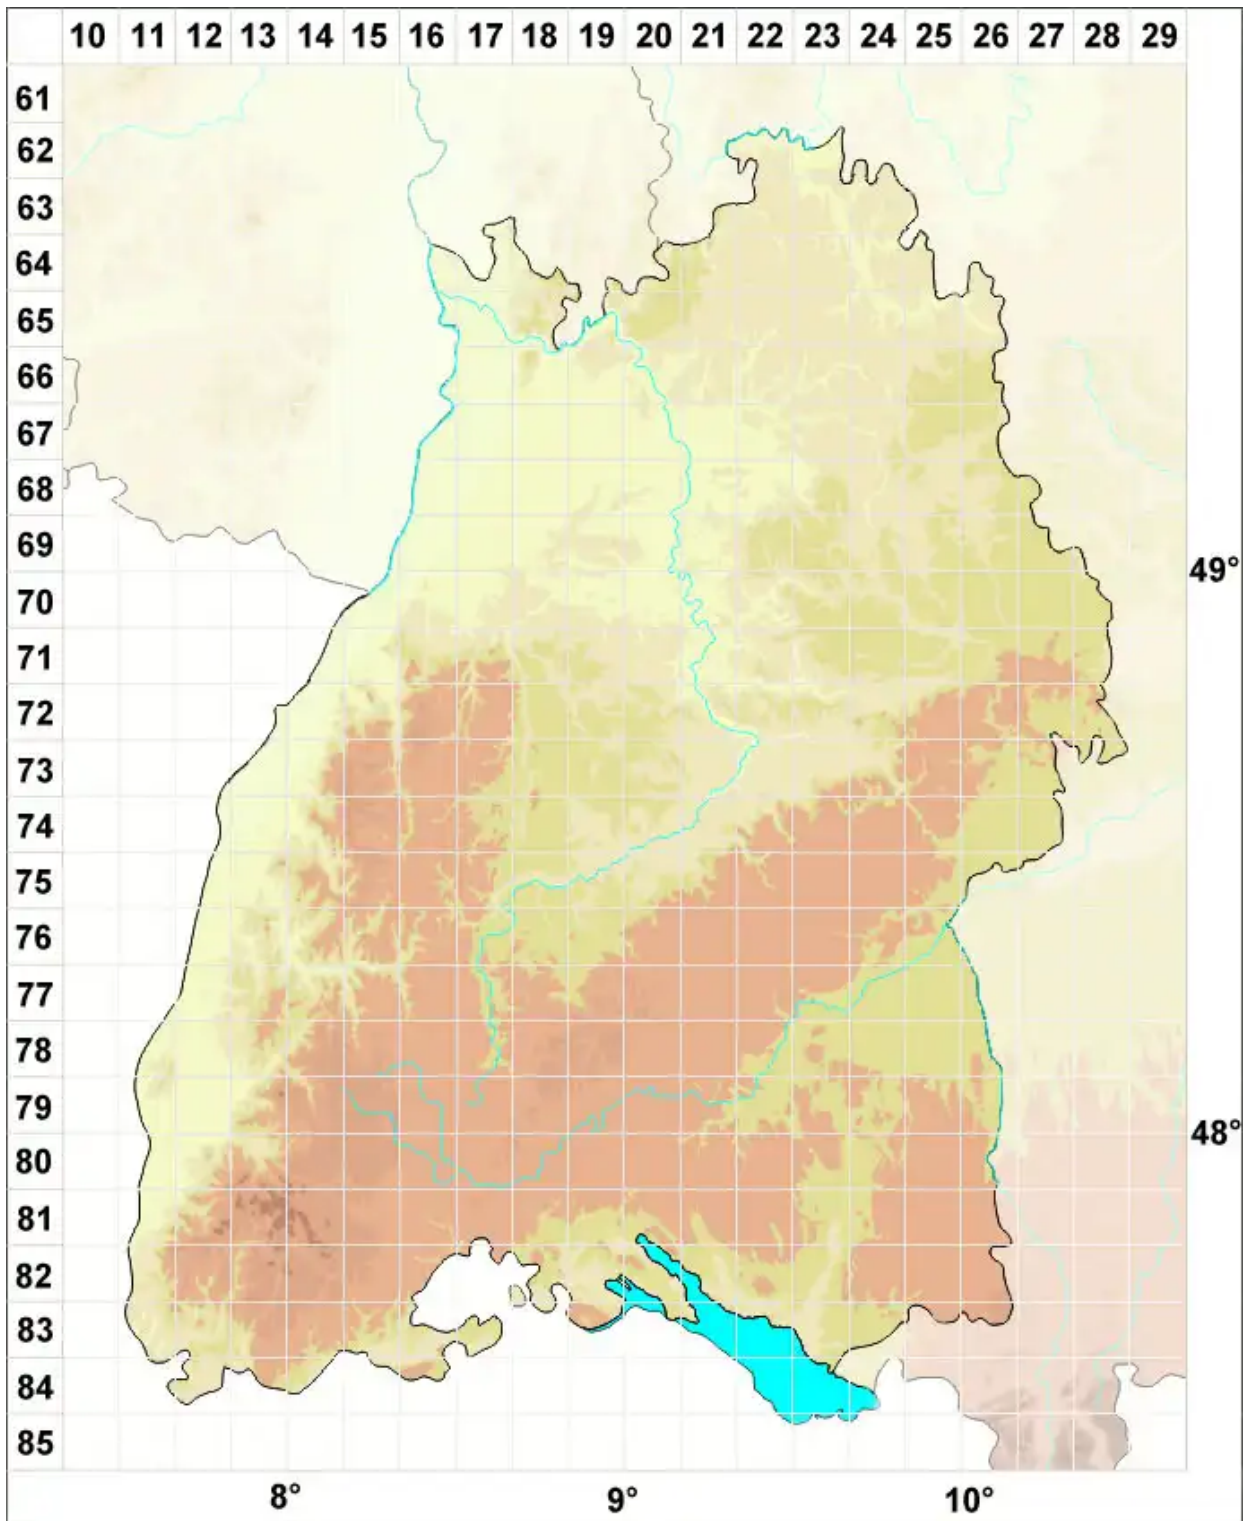

# Entosthodon obtusus (Hedw.) Lindb.

Stumpfes Hinterzahnmoos

Legende:

**Symbole:**

Ausgefülltes Symbol:  
Zeitraum von 1980 bis heute (Aktuelle Angabe)

Leeres Symbol:  
Zeitraum vor 1980 (Altangabe)

Quadrat: Herbarbeleg