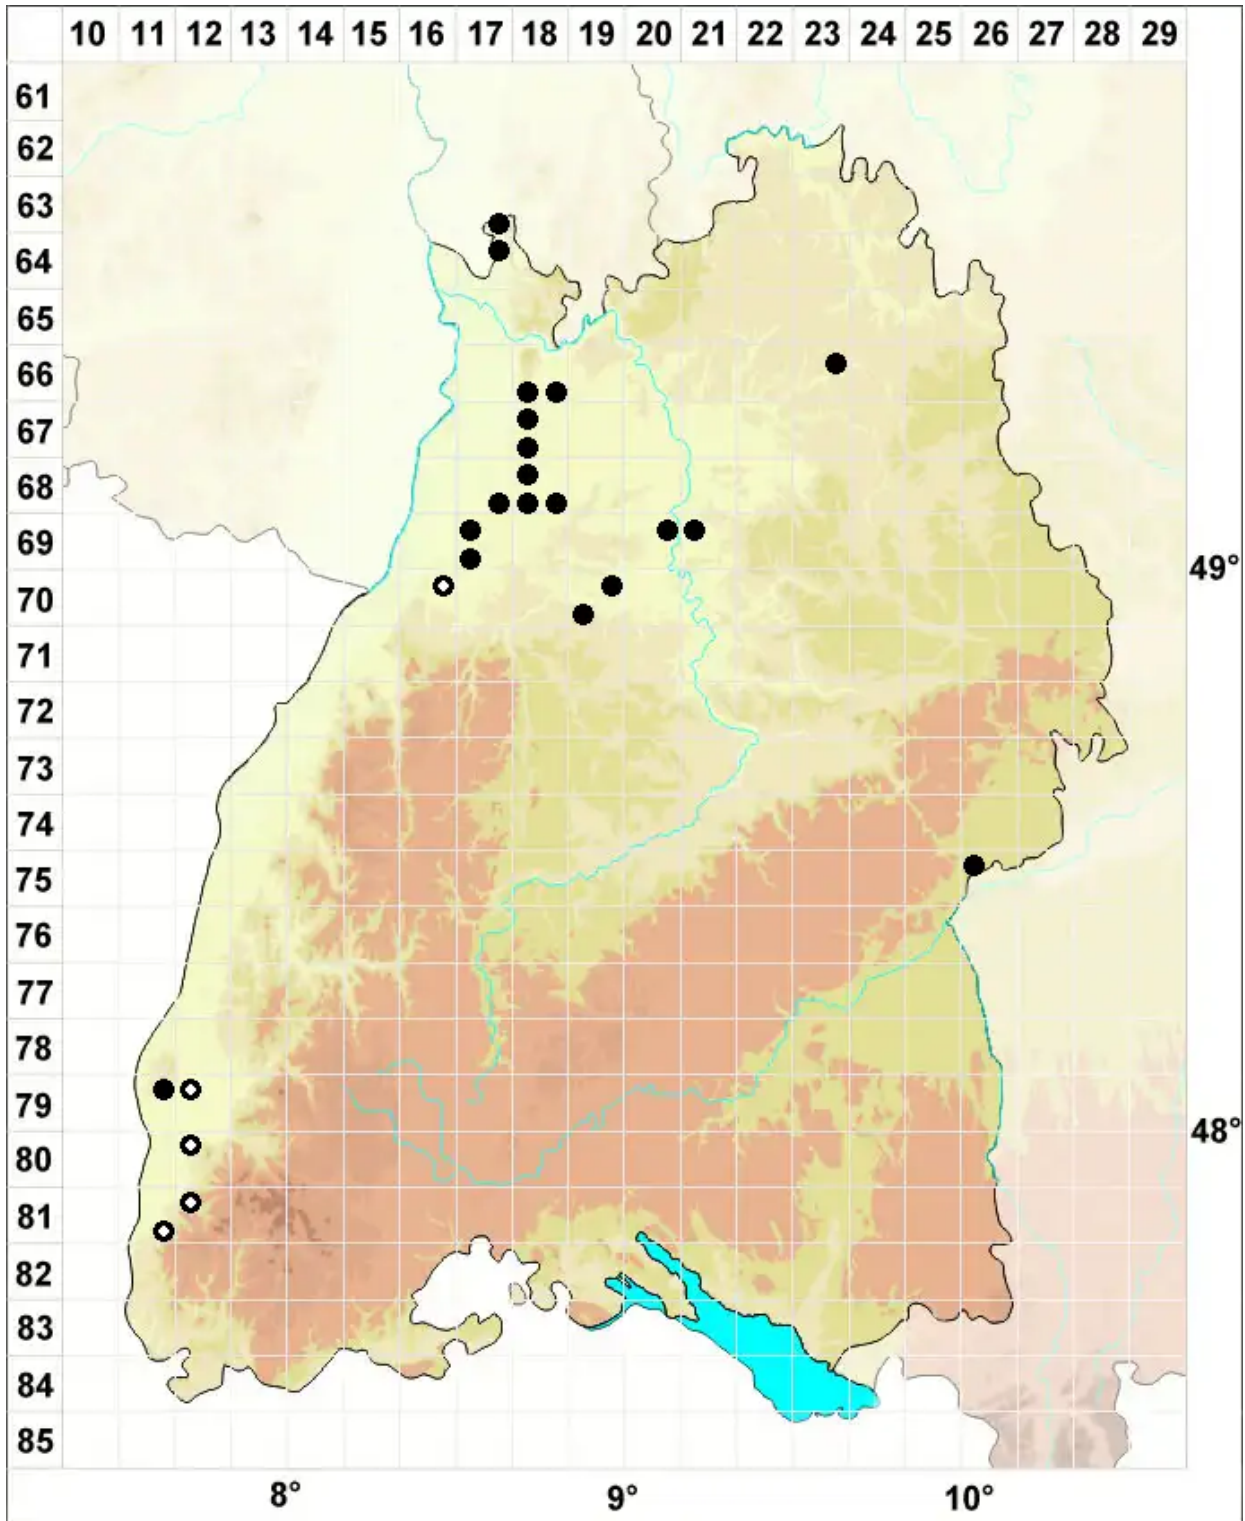

Entosthodon pulchellus (H.Philib.) Brugués

Hübsches Hinterzahnmoos

Legende:

- Symbole:**
- Ausgefülltes Symbol:
Zeitraum von 1980 bis heute (Aktuelle Angabe)
 - Leeres Symbol:
Zeitraum vor 1980 (Altangabe)
 - Quadrat: Herbarbeleg