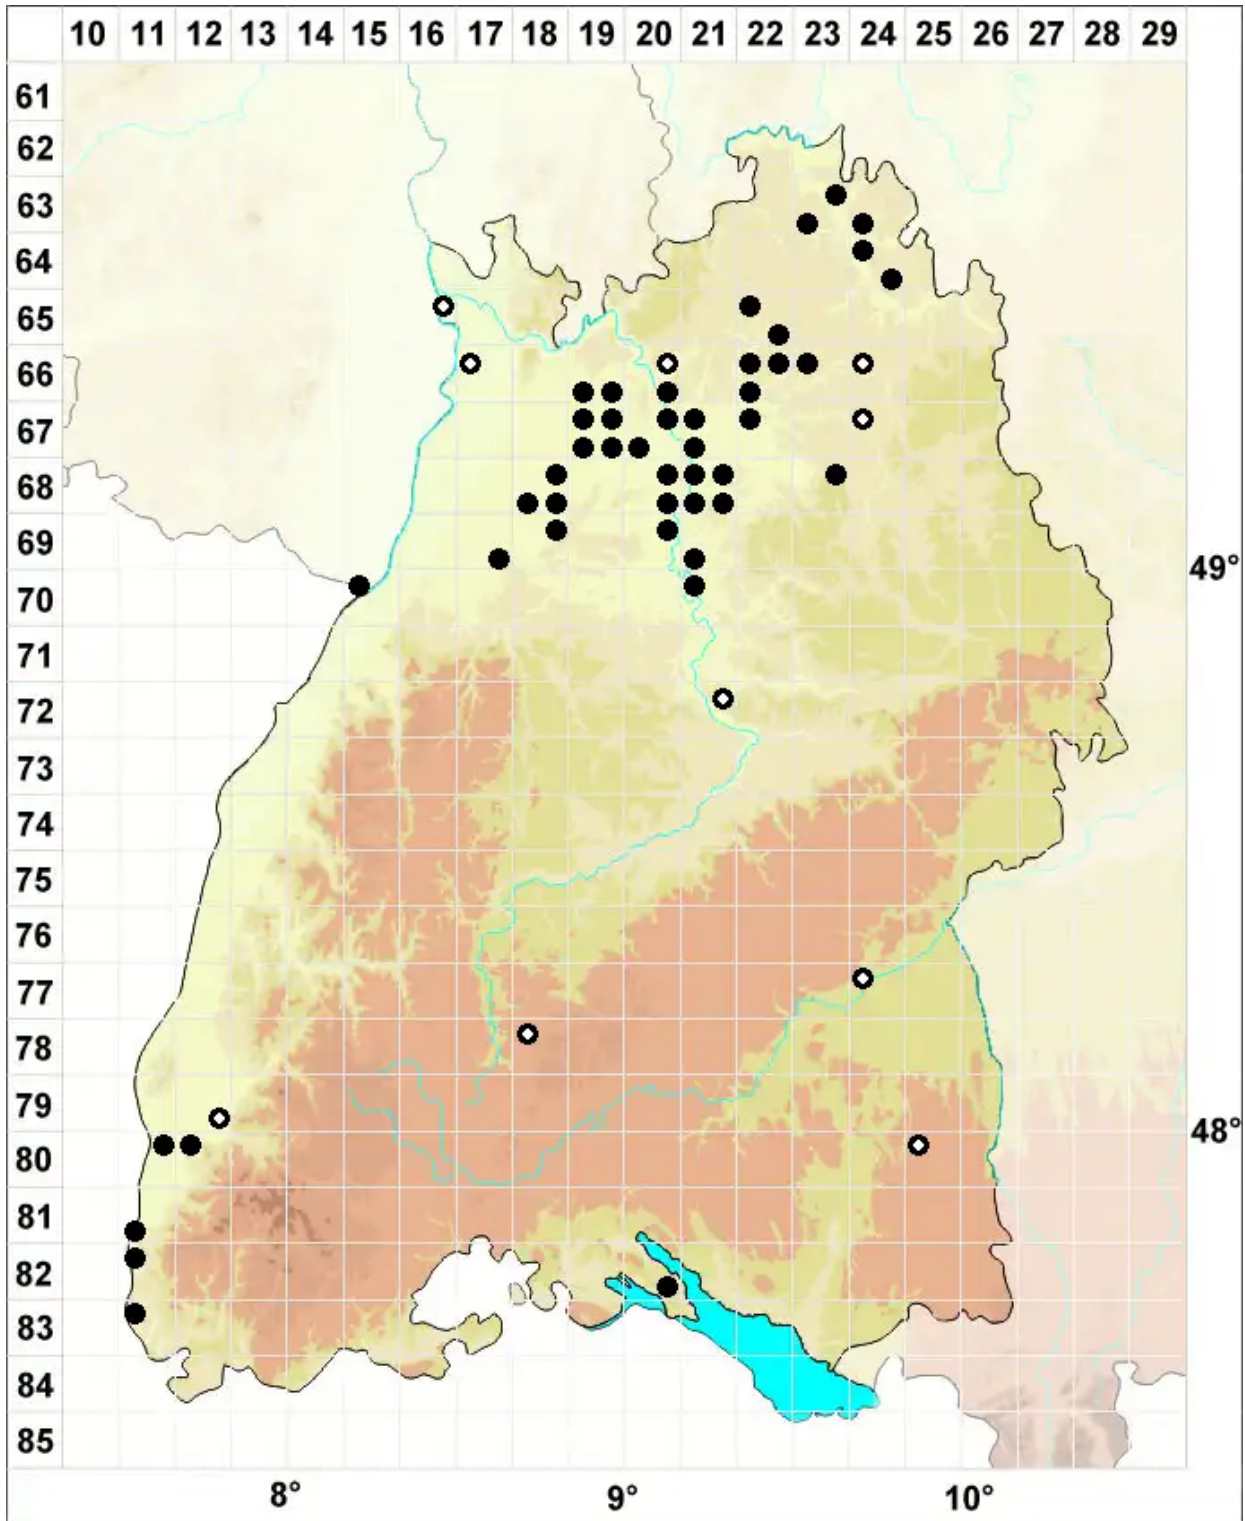

Ephemerum recurvifolium (Dicks.) Boulay

Krummblättriges Tagmoos

Legende:

- Symbole:**
- Ausgefülltes Symbol:
Zeitraum von 1980 bis heute (Aktuelle Angabe)
 - Leeres Symbol:
Zeitraum vor 1980 (Altangabe)
 - Quadrat: Herbarbeleg