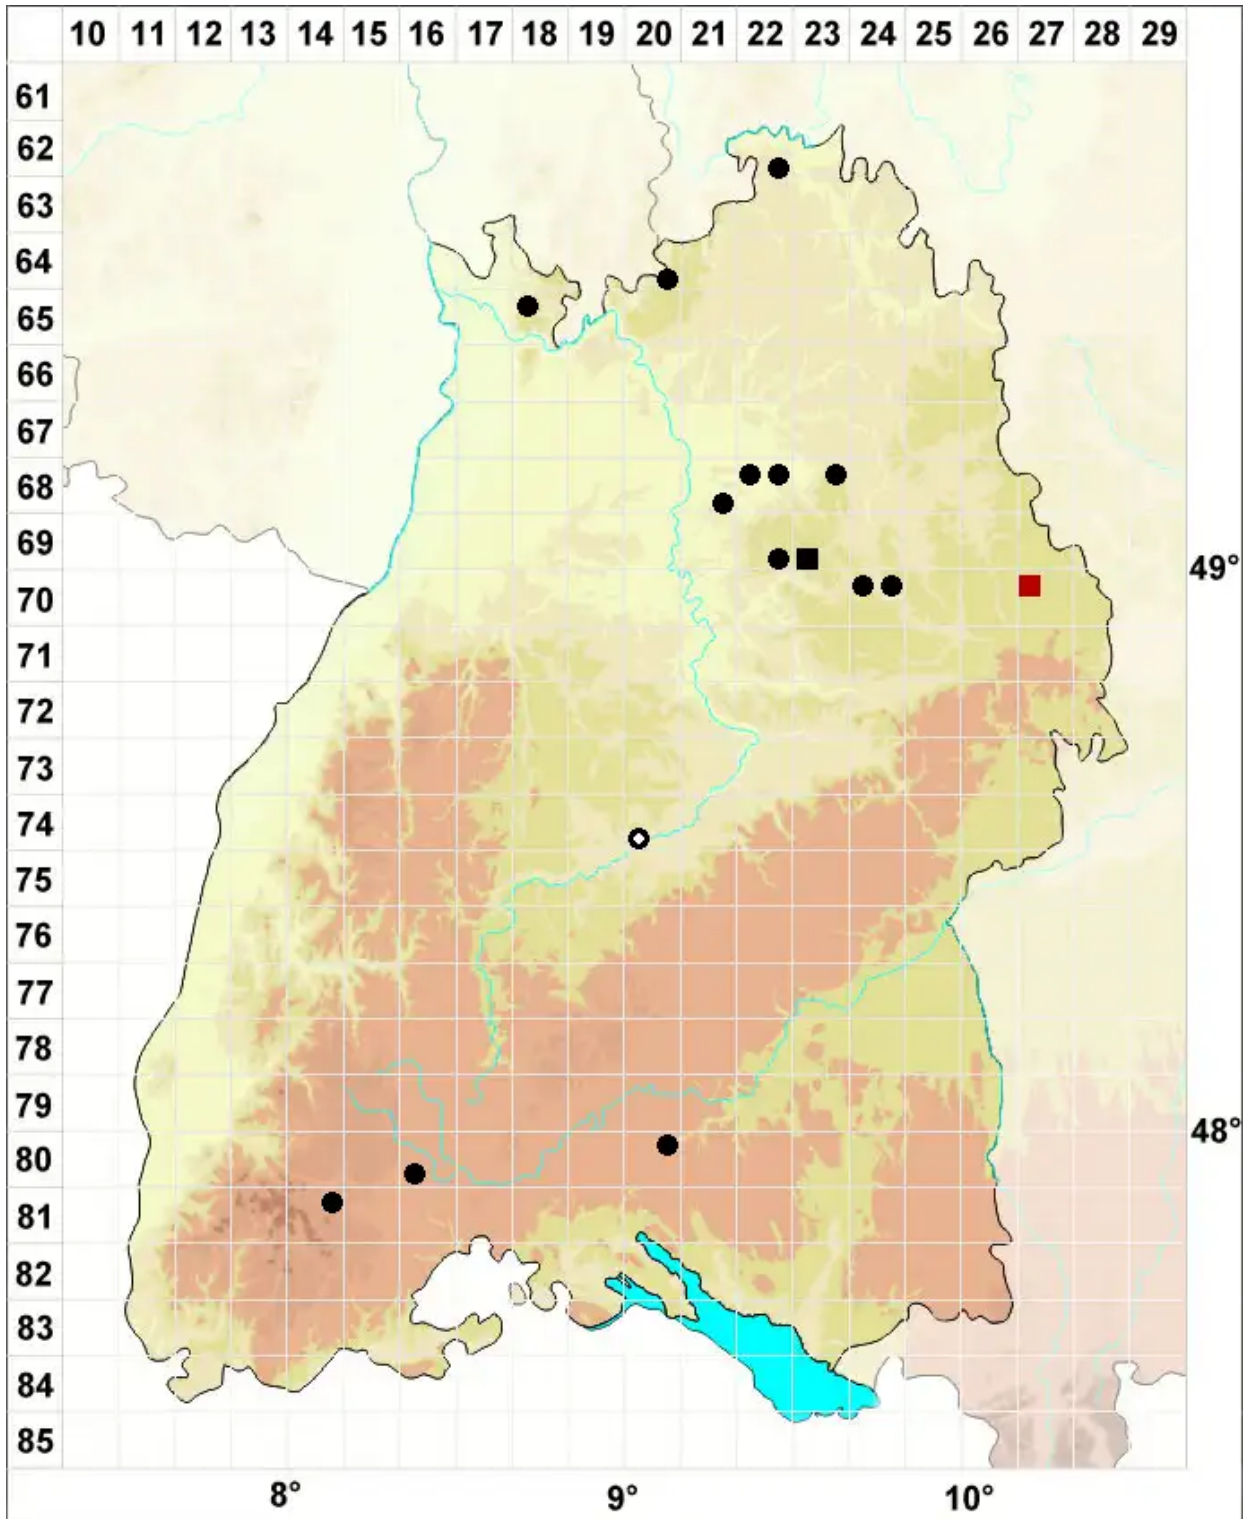

# Ephemerum serratum (Hedw.) Hampe

Gesägtes Tagmoos

Legende:

- Symbole:**
- Ausgefülltes Symbol:  
Zeitraum von 1980 bis heute (Aktuelle Angabe)
  - Leeres Symbol:  
Zeitraum vor 1980 (Altangabe)
  - Quadrat: Herbarbeleg