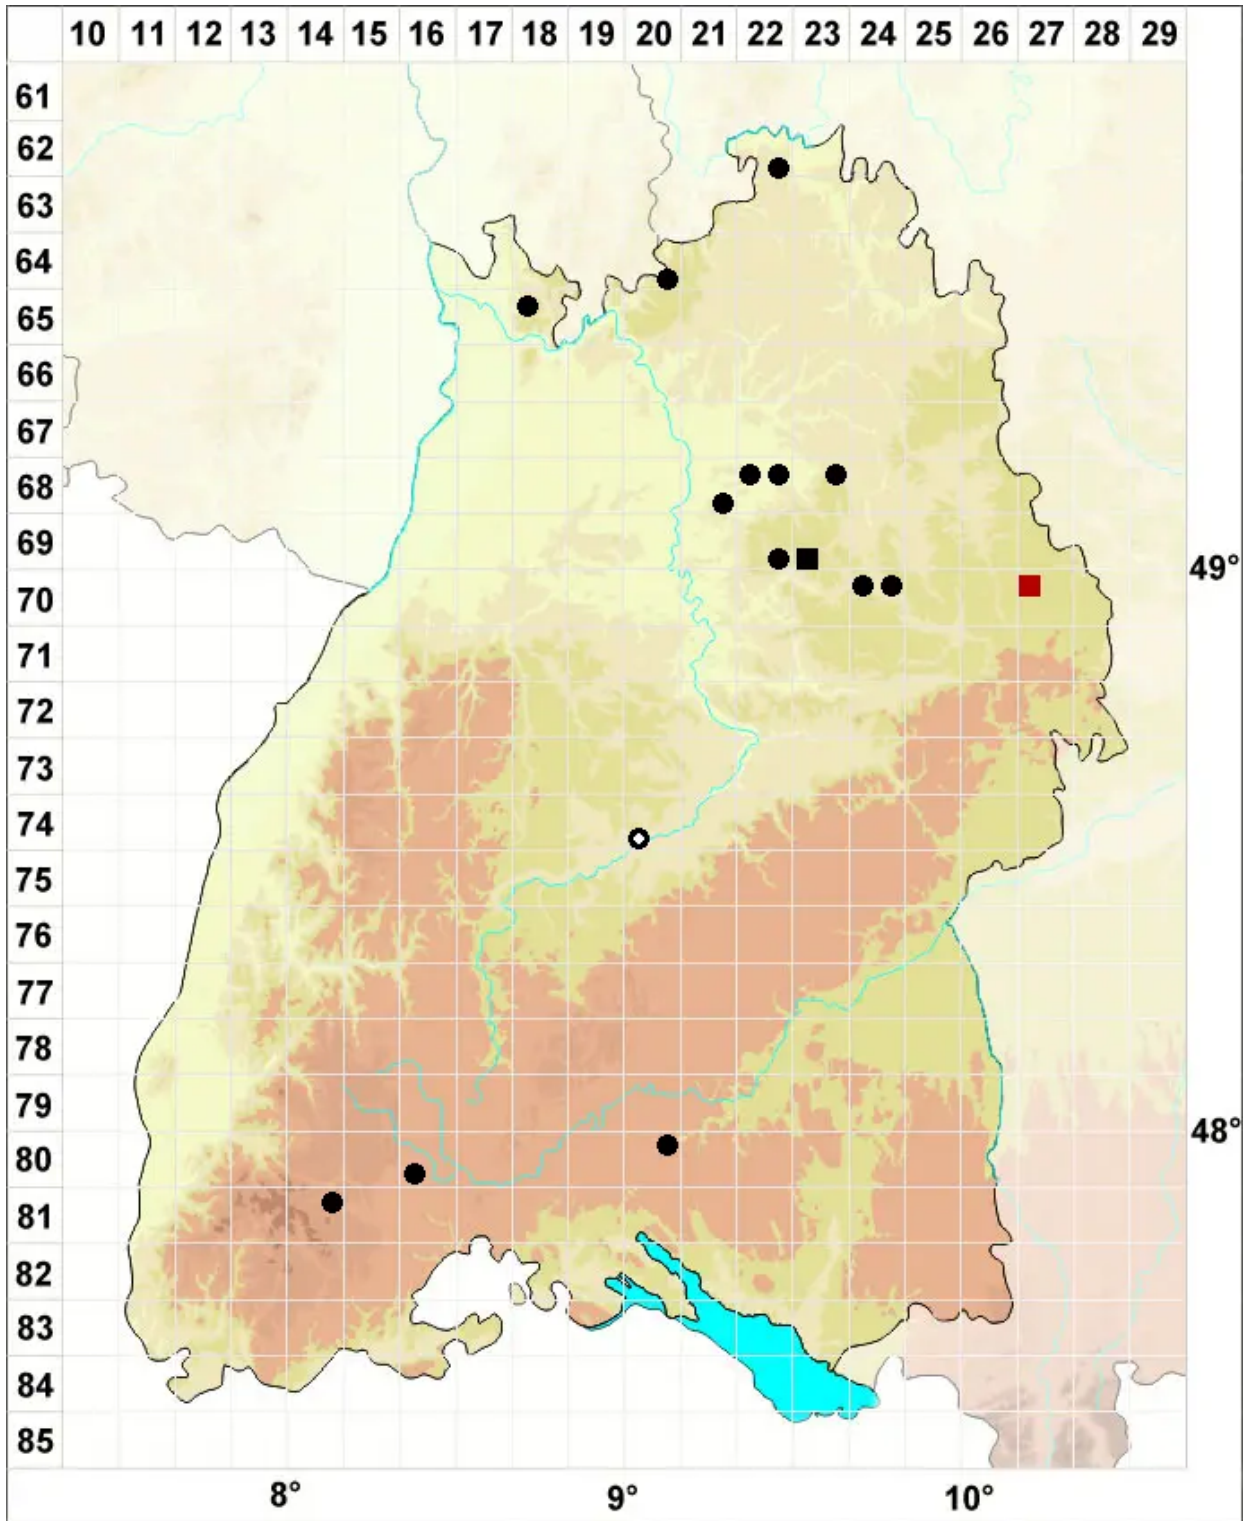

# Ephemerum serratum (Hedw.) Hampe

Gesägtes Tagmoos

Legende:

**Symbole:**  
Ausgefülltes Symbol:  
Zeitraum von 1980 bis heute (Aktuelle Angabe)  
Leeres Symbol:  
Zeitraum vor 1980 (Altangabe)  
Quadrat: Herbarbeleg