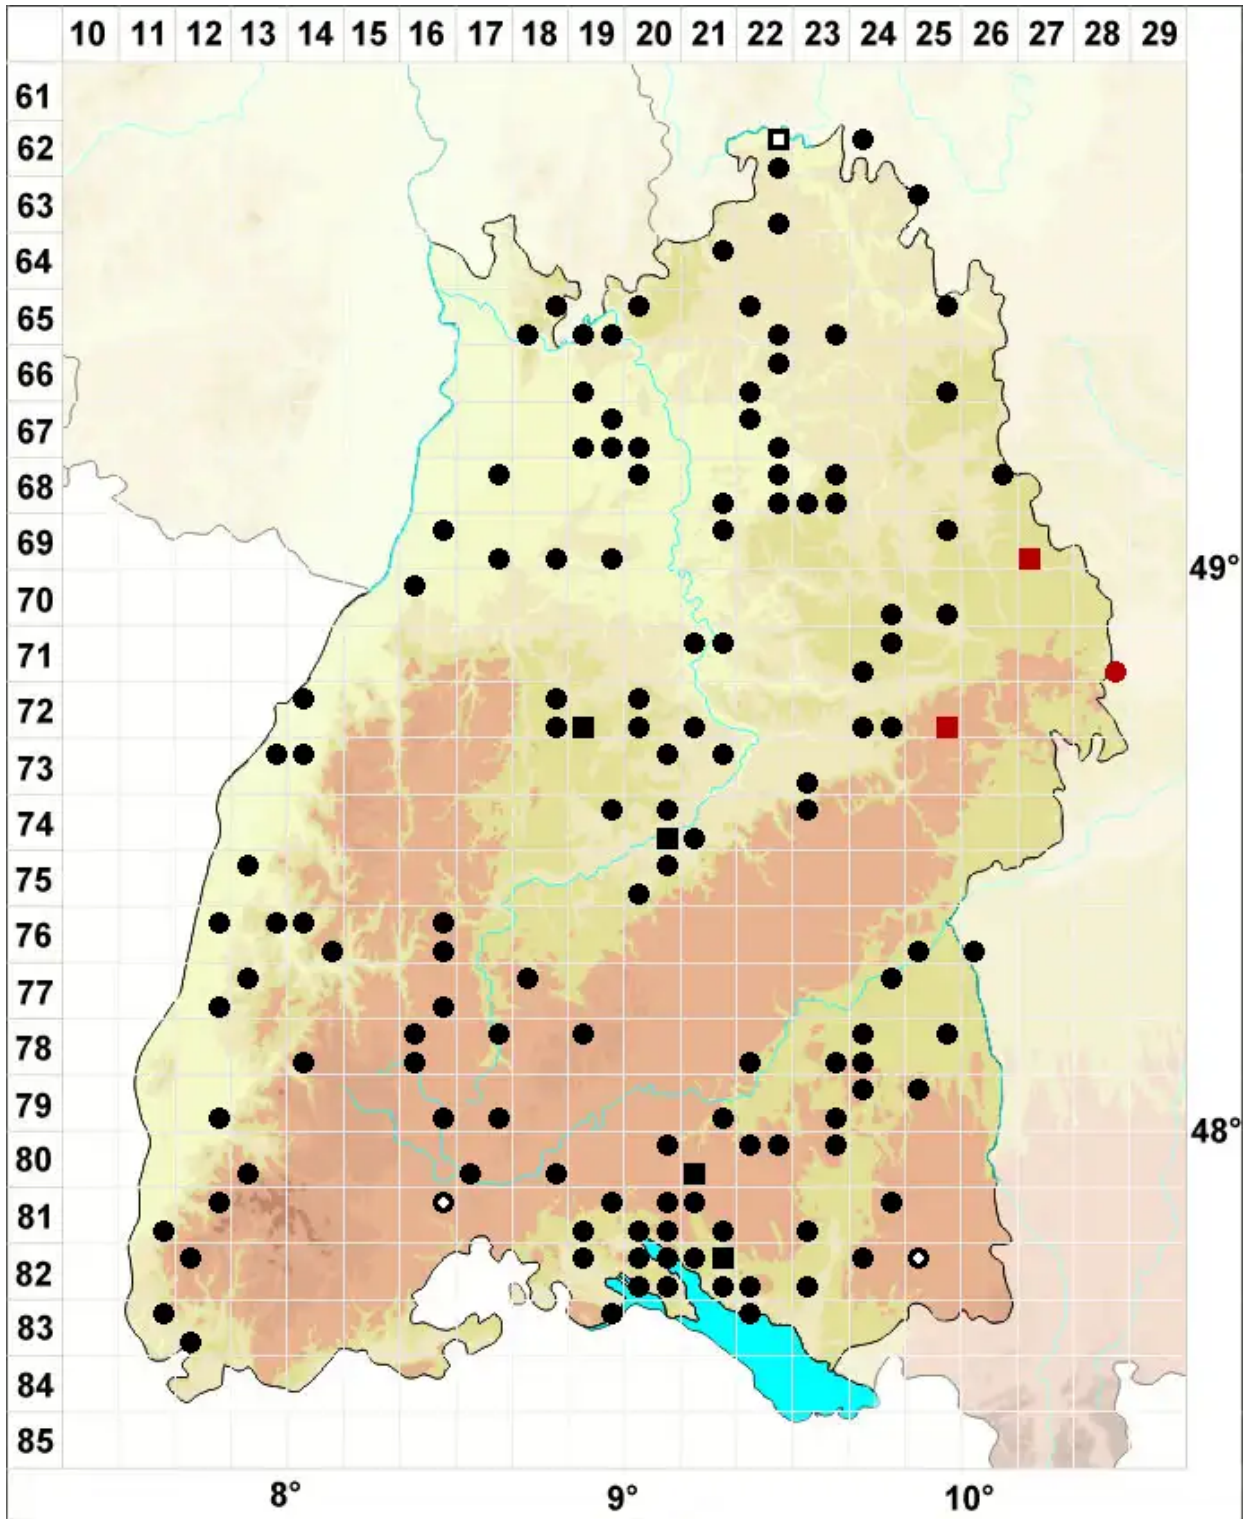

Ephemerum minutissimum Lindb.

Schleiersporiges Tagmoos

Legende:

- Symbole:**
- Ausgefülltes Symbol:
Zeitraum von 1980 bis heute (Aktuelle Angabe)
 - Leeres Symbol:
Zeitraum vor 1980 (Altangabe)
 - Quadrat: Herbarbeleg