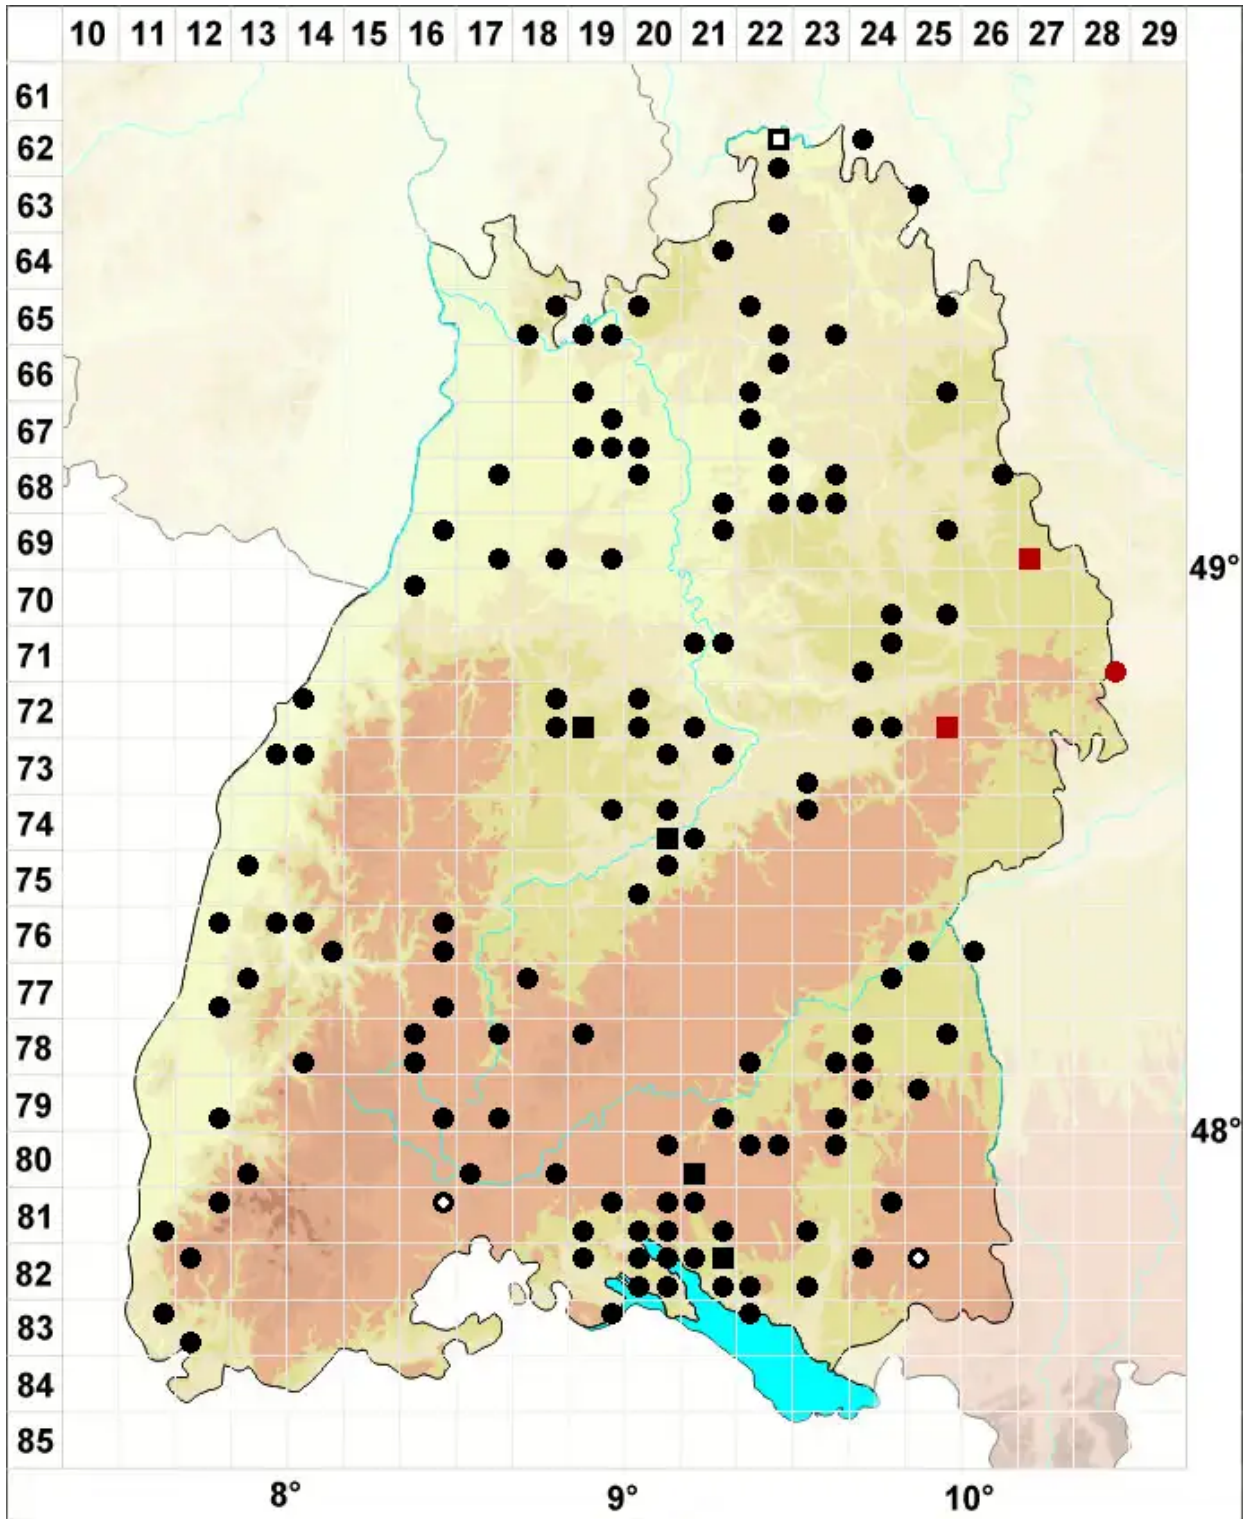

# Ephemerum minutissimum Lindb.

Schleiersporiges Tagmoos

Legende:

**Symbole:**

Ausgefülltes Symbol:  
Zeitraum von 1980 bis heute (Aktuelle Angabe)

Leeres Symbol:  
Zeitraum vor 1980 (Altangabe)

Quadrat: Herbarbeleg