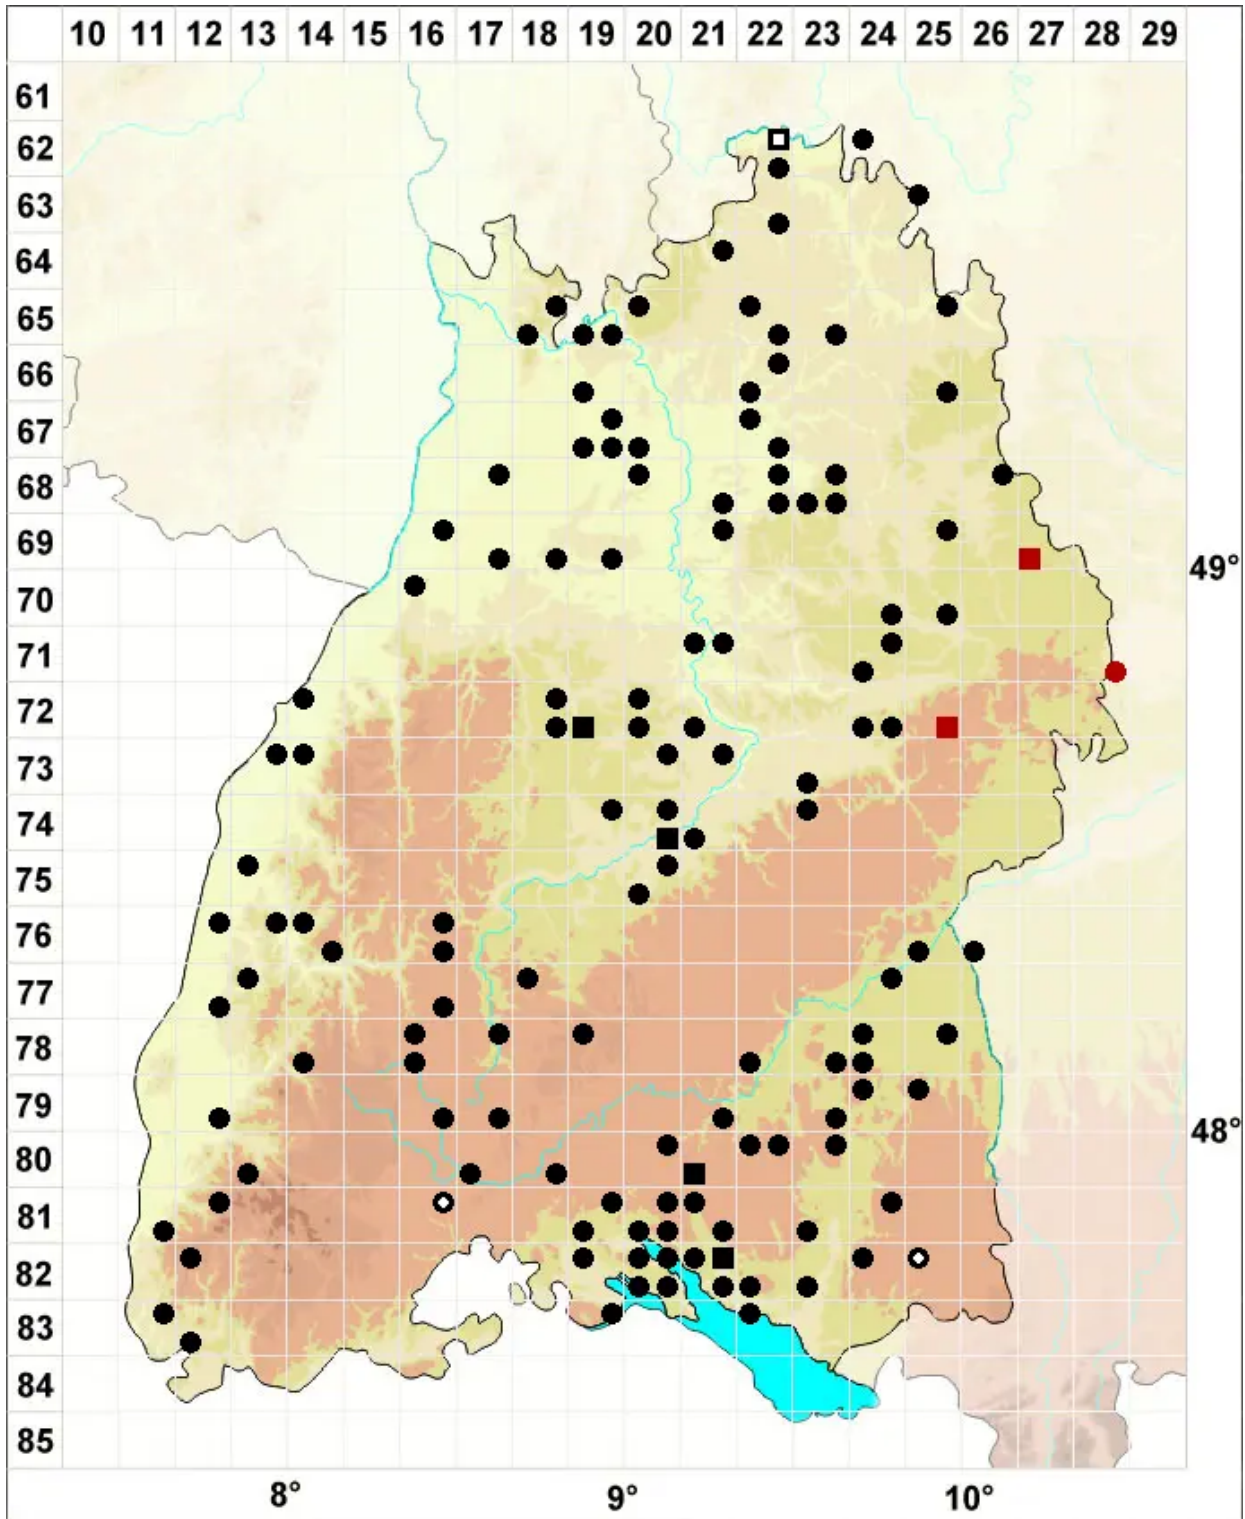

Ephemerum minutissimum Lindb.

Schleiersporiges Tagmoos

Legende:

- Symbole:**
- Ausgefülltes Symbol:
Zeitraum von 1980 bis heute (Aktuelle Angabe)
 - Leeres Symbol:
Zeitraum vor 1980 (Altangabe)
 - Quadrat: Herbarbeleg