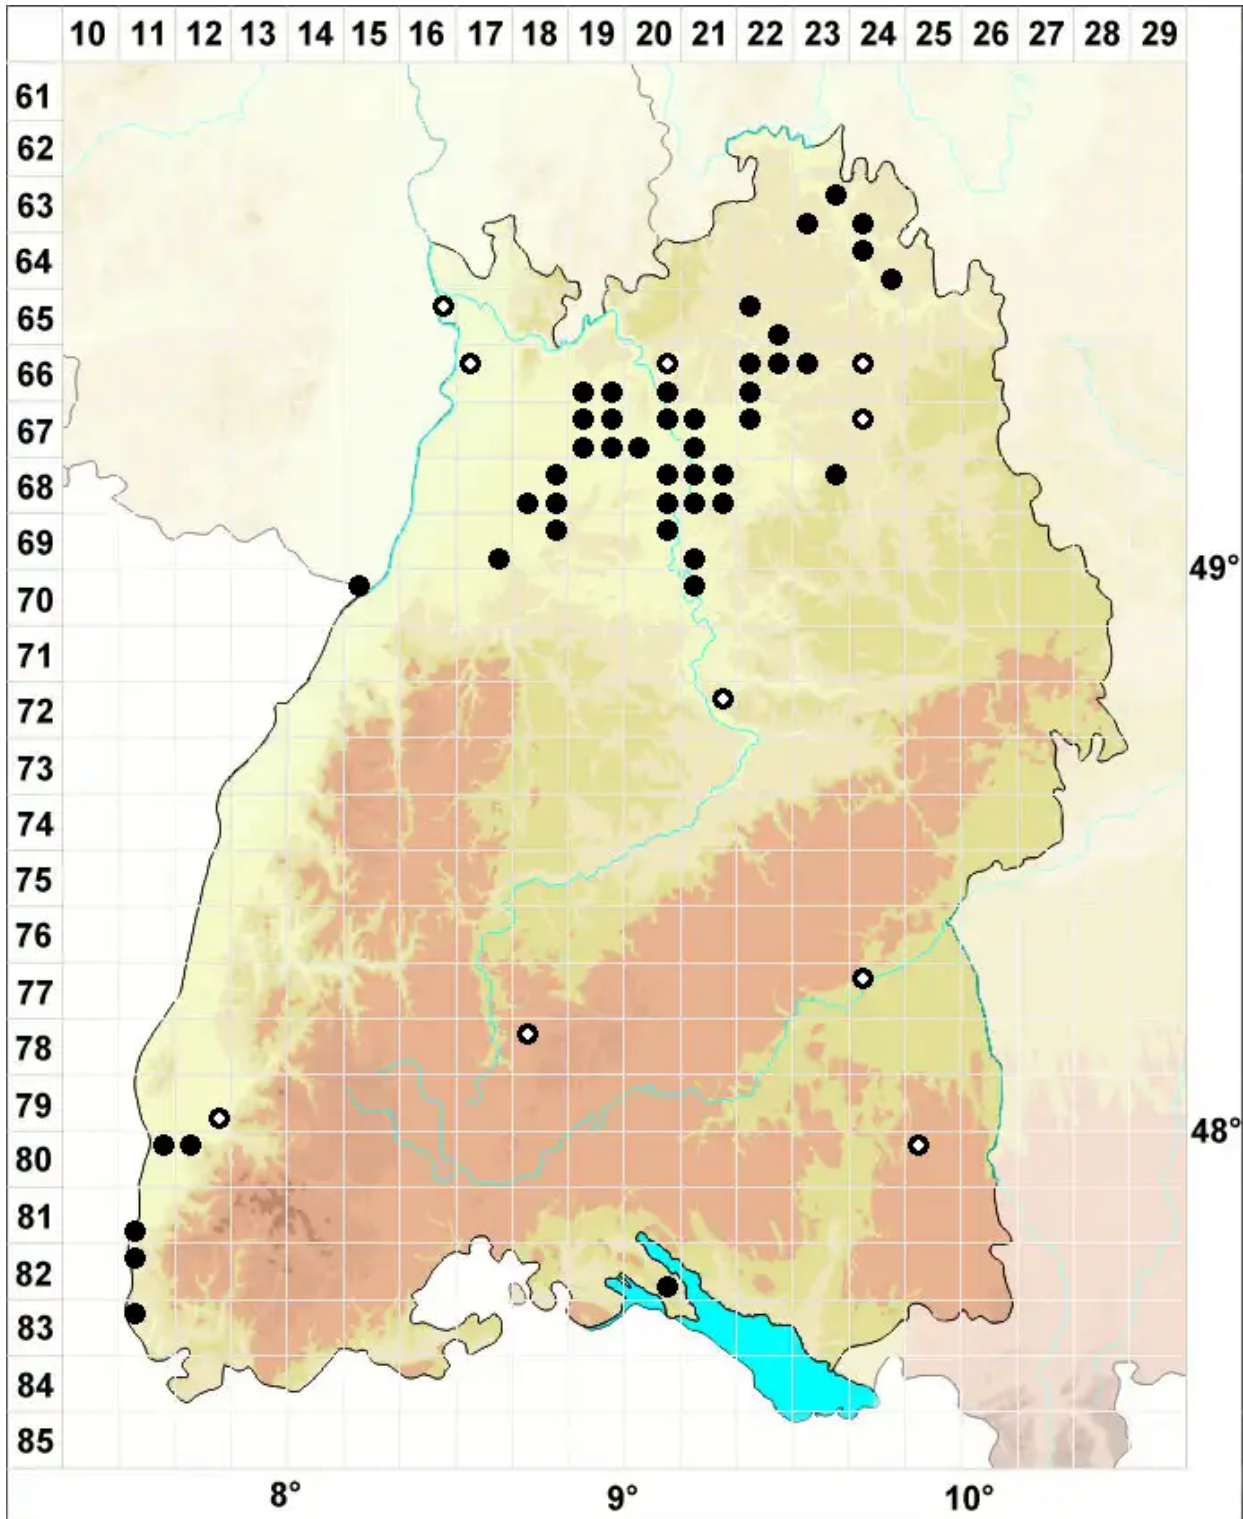

Ephemerum recurvifolium (Dicks.) Boulay

Krummblättriges Tagmoos

Legende:

- Symbole:**
- Ausgefülltes Symbol:
Zeitraum von 1980 bis heute (Aktuelle Angabe)
 - Leeres Symbol:
Zeitraum vor 1980 (Altangabe)
 - Quadrat: Herbarbeleg