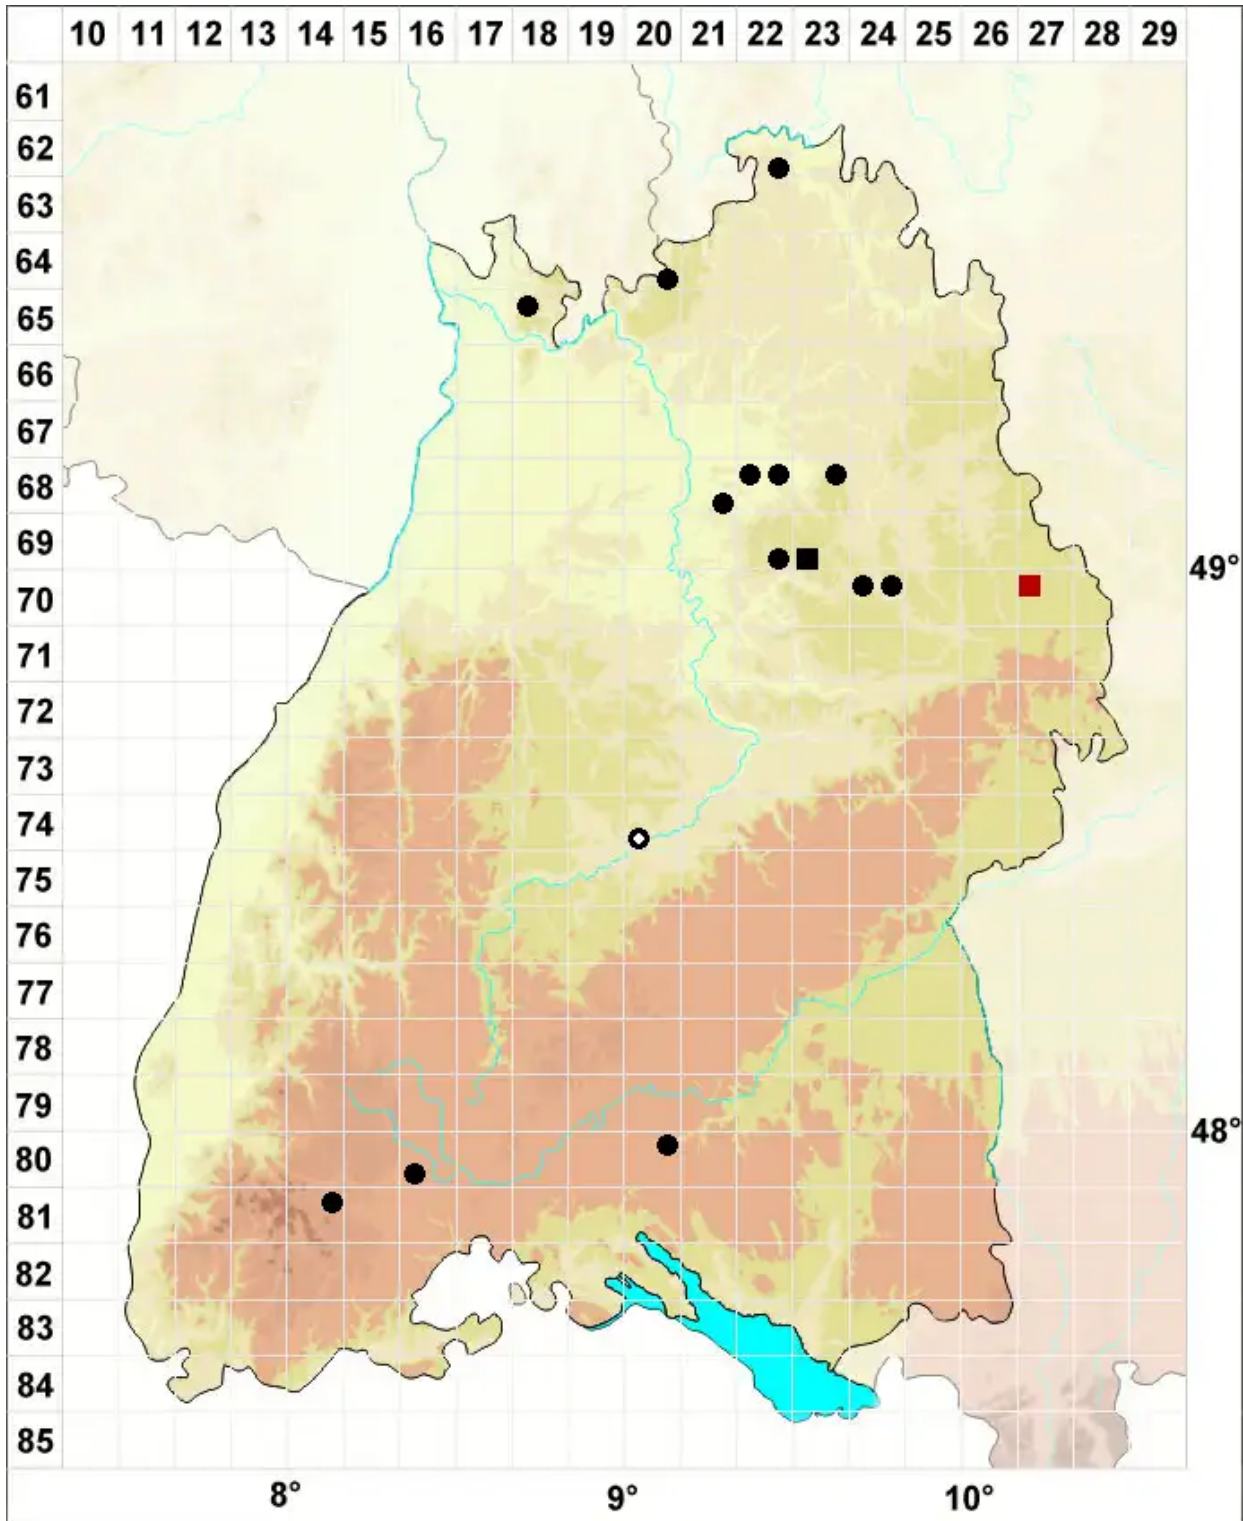

Ephemerum serratum (Hedw.) Hampe

Gesägtes Tagmoos

Legende:

Symbole:
Ausgefülltes Symbol:
Zeitraum von 1980 bis heute (Aktuelle Angabe)
Leeres Symbol:
Zeitraum vor 1980 (Altangabe)
Quadrat: Herbarbeleg