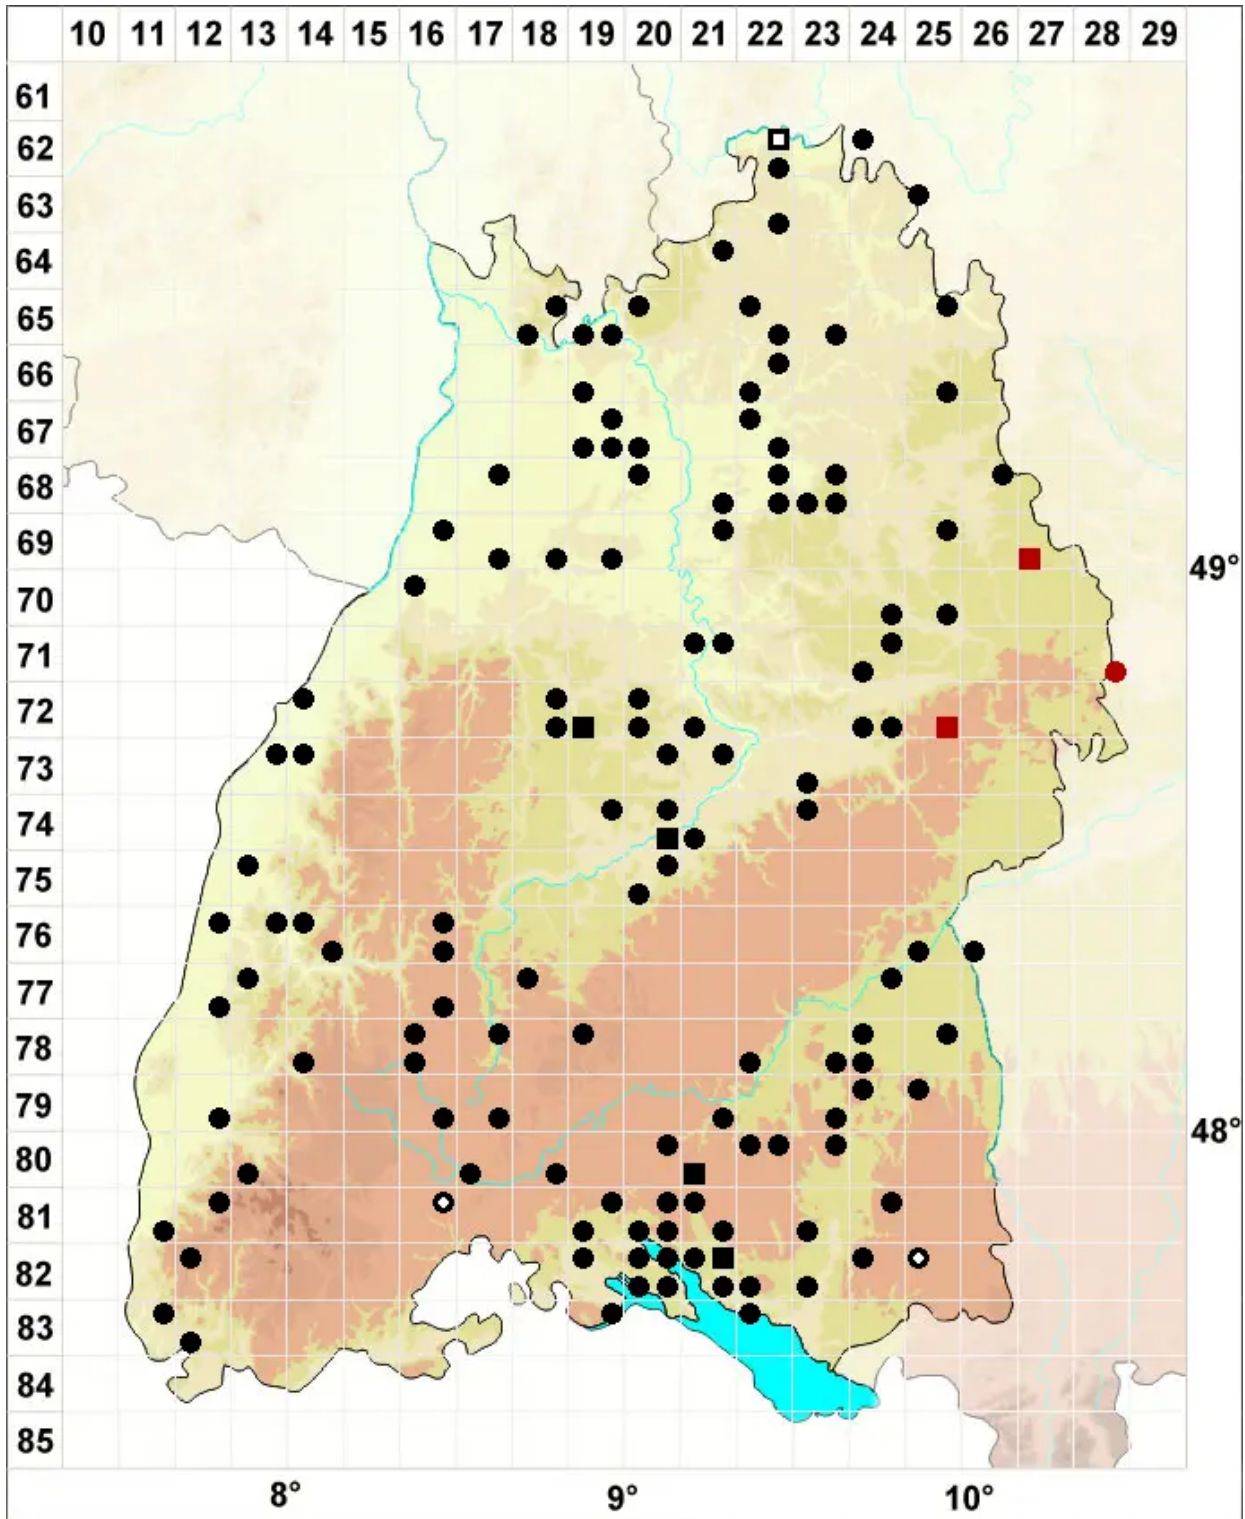

Ephemerum minutissimum Lindb.

Schleiersporiges Tagmoos

Legende:

Symbole:
Ausgefülltes Symbol:
Zeitraum von 1980 bis heute (Aktuelle Angabe)
Leeres Symbol:
Zeitraum vor 1980 (Altangabe)
Quadrat: Herbarbeleg