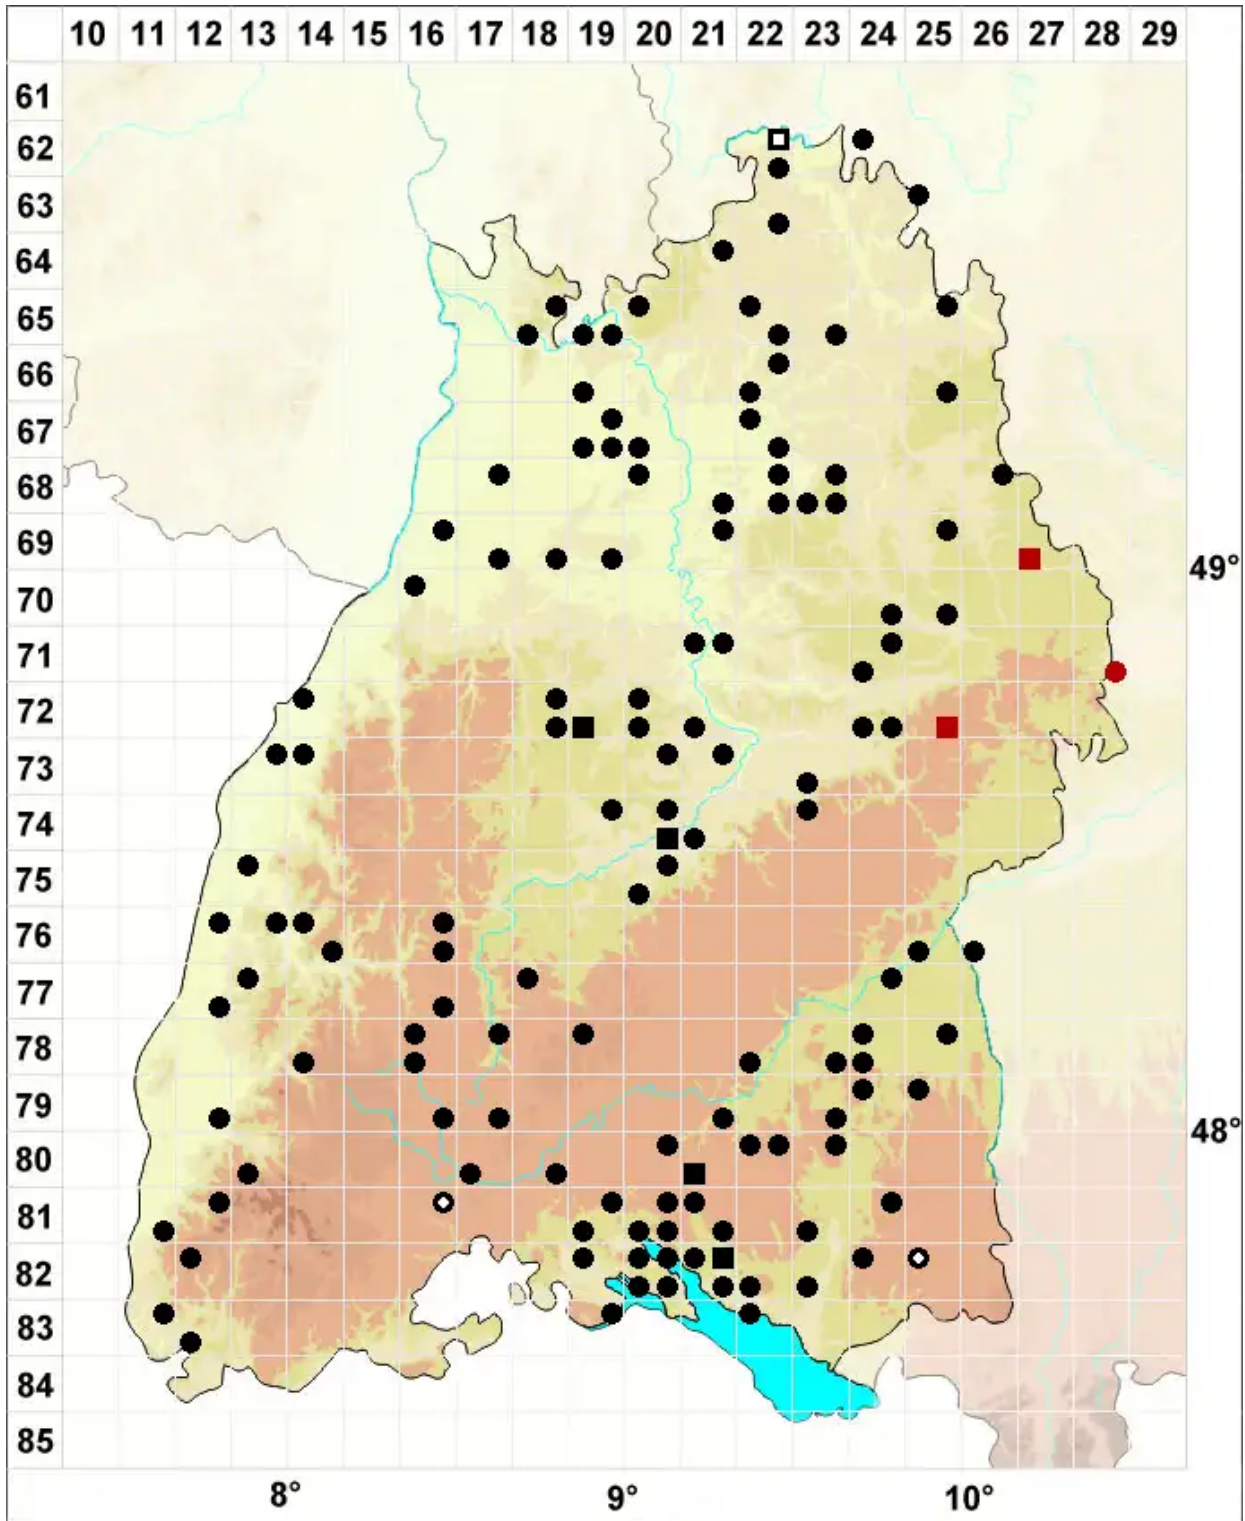

# Ephemerum minutissimum Lindb.

Schleiersporiges Tagmoos

Legende:

**Symbole:**

Ausgefülltes Symbol:  
Zeitraum von 1980 bis heute (Aktuelle Angabe)

Leeres Symbol:  
Zeitraum vor 1980 (Altangabe)

Quadrat: Herbarbeleg