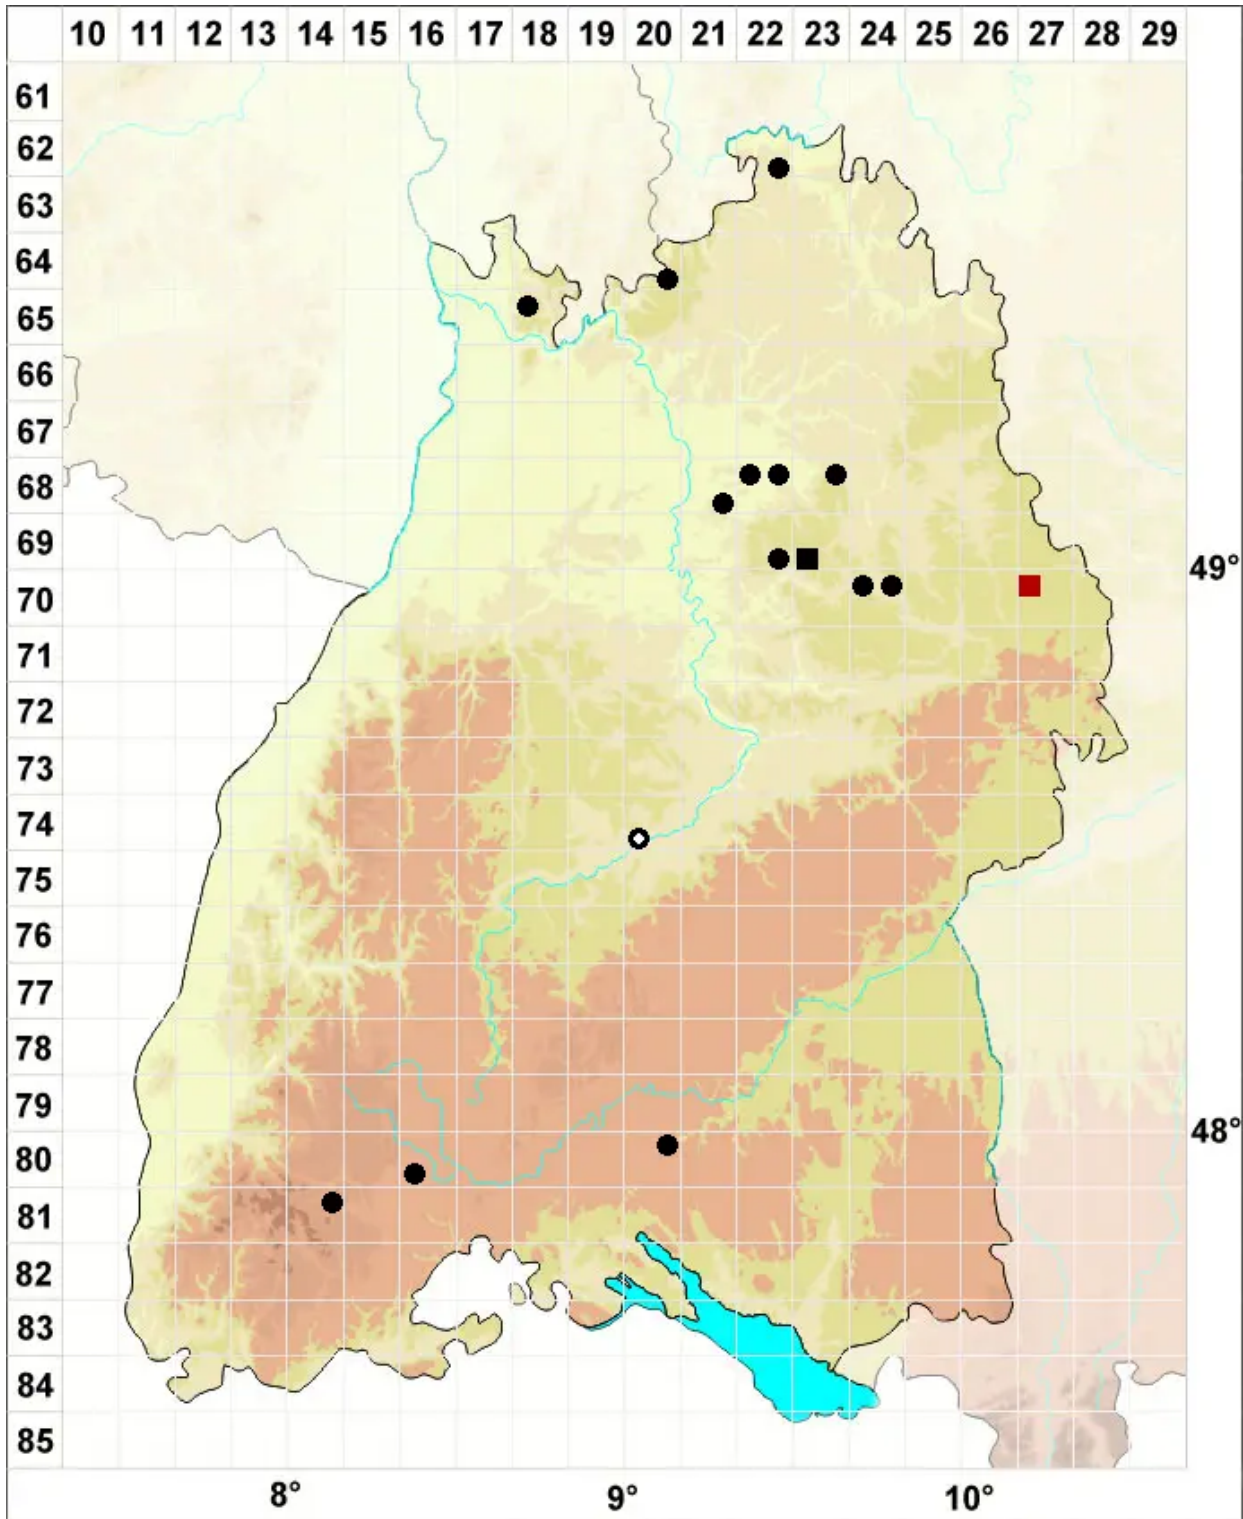

Ephemerum serratum (Hedw.) Hampe

Gesägtes Tagmoos

Legende:

Symbole:
Ausgefülltes Symbol:
Zeitraum von 1980 bis heute (Aktuelle Angabe)
Leeres Symbol:
Zeitraum vor 1980 (Altangabe)
Quadrat: Herbarbeleg