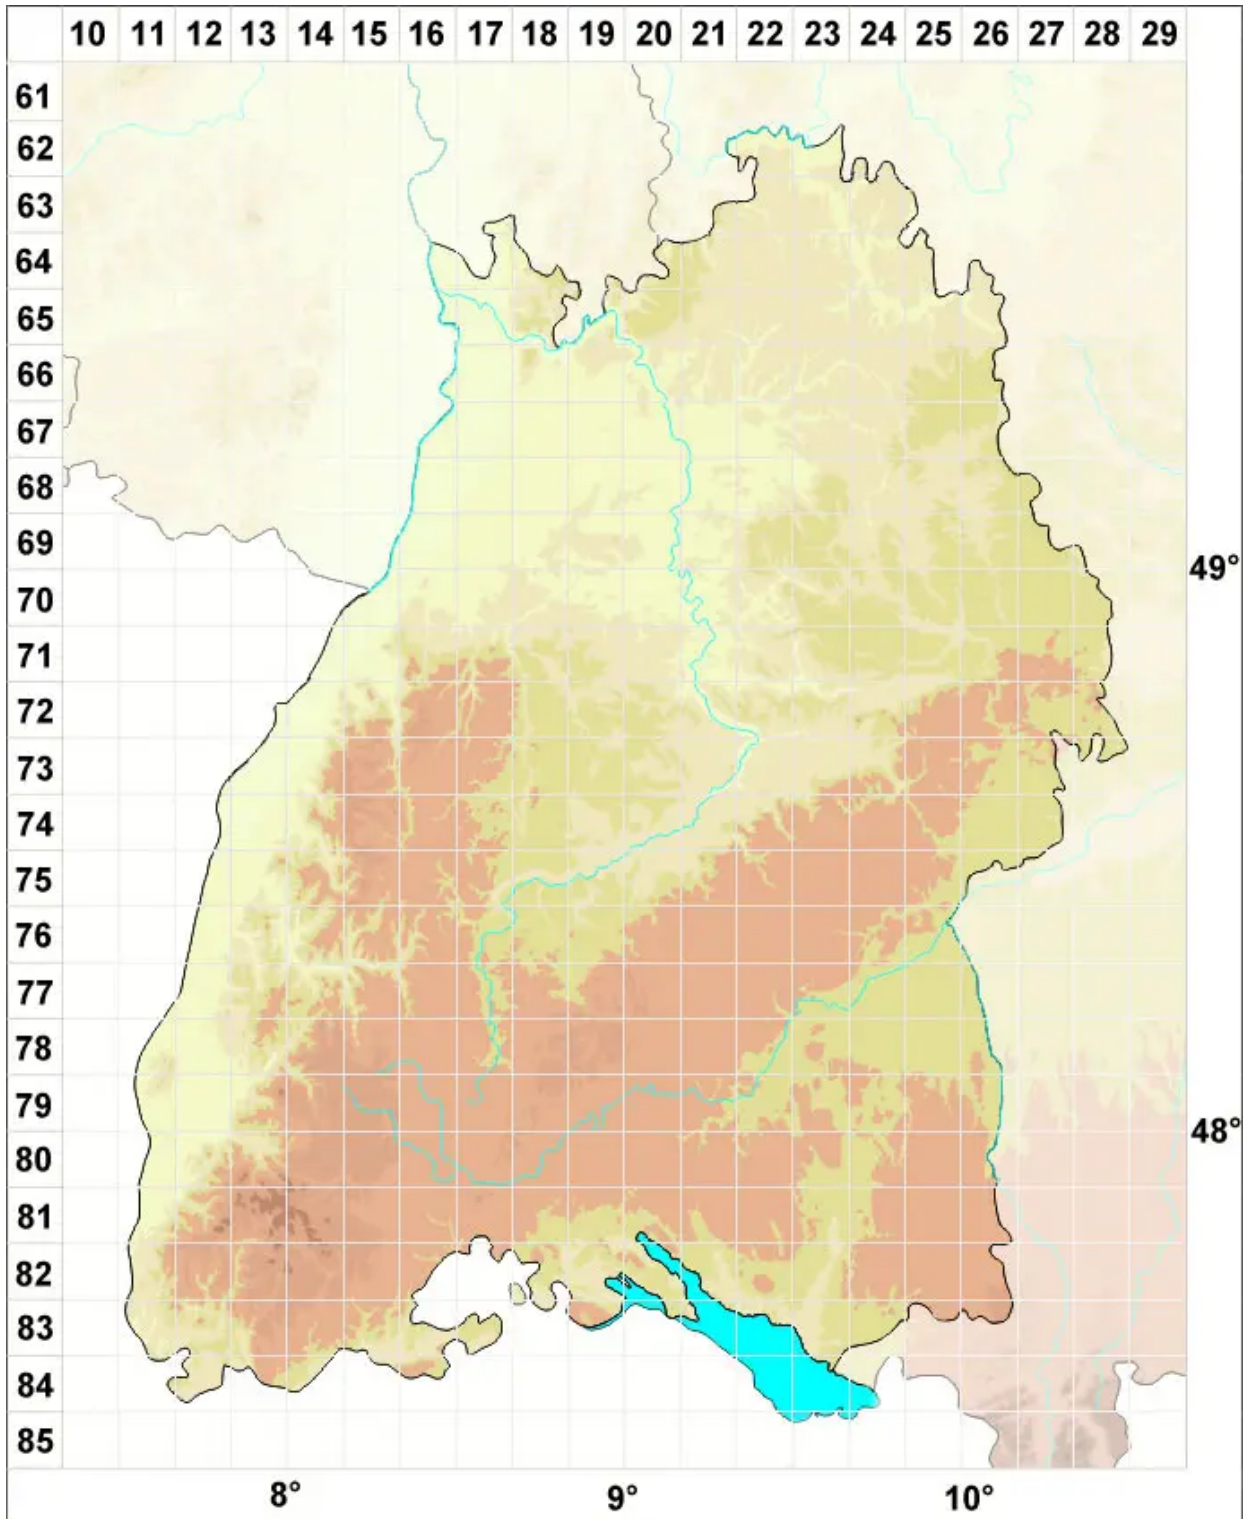

Ephemerum crassinervium subsp. *rutheanum* (Schimp. in Ruth)

Ruthes Tagmoos

Legende:

- Symbole:**
- Ausgefülltes Symbol:
Zeitraum von 1980 bis heute (Aktuelle Angabe)
 - Leeres Symbol:
Zeitraum vor 1980 (Altangabe)
 - Quadrat: Herbarbeleg