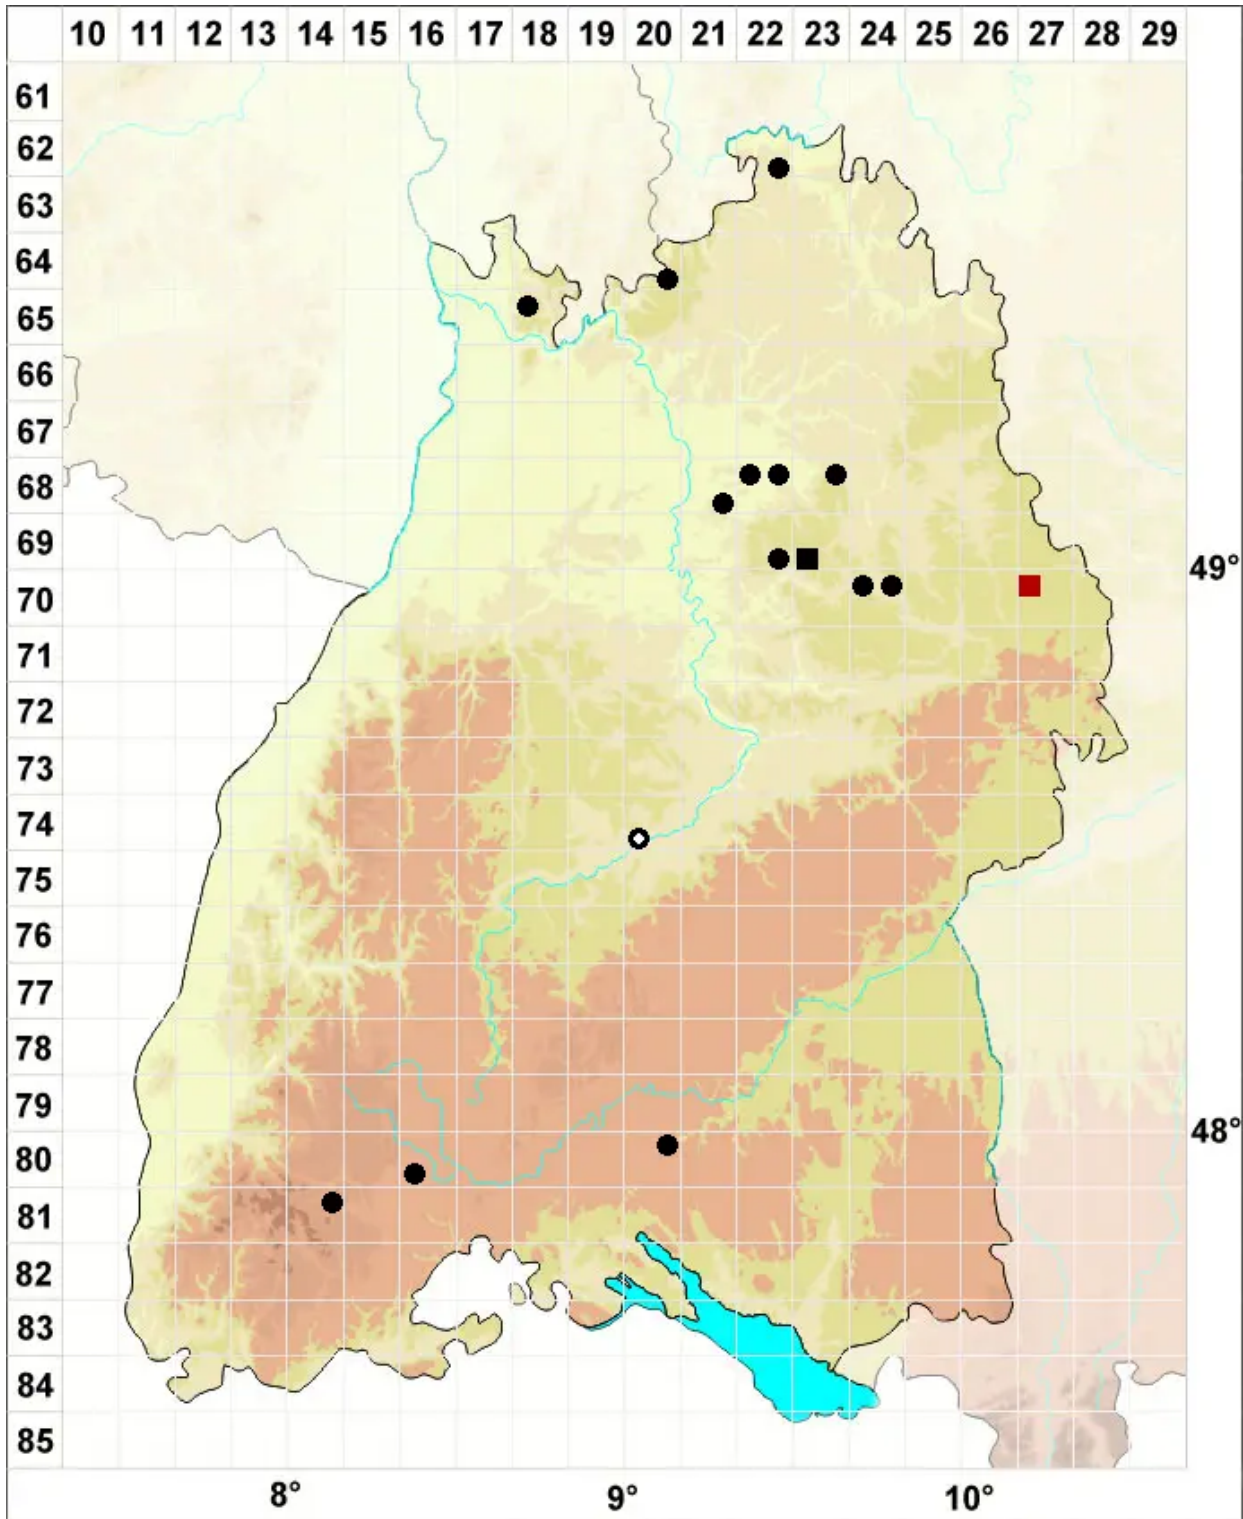

Ephemerum serratum (Hedw.) Hampe

Gesägtes Tagmoos

Legende:

- Symbole:**
- Ausgefülltes Symbol:
Zeitraum von 1980 bis heute (Aktuelle Angabe)
 - Leeres Symbol:
Zeitraum vor 1980 (Altangabe)
 - Quadrat: Herbarbeleg