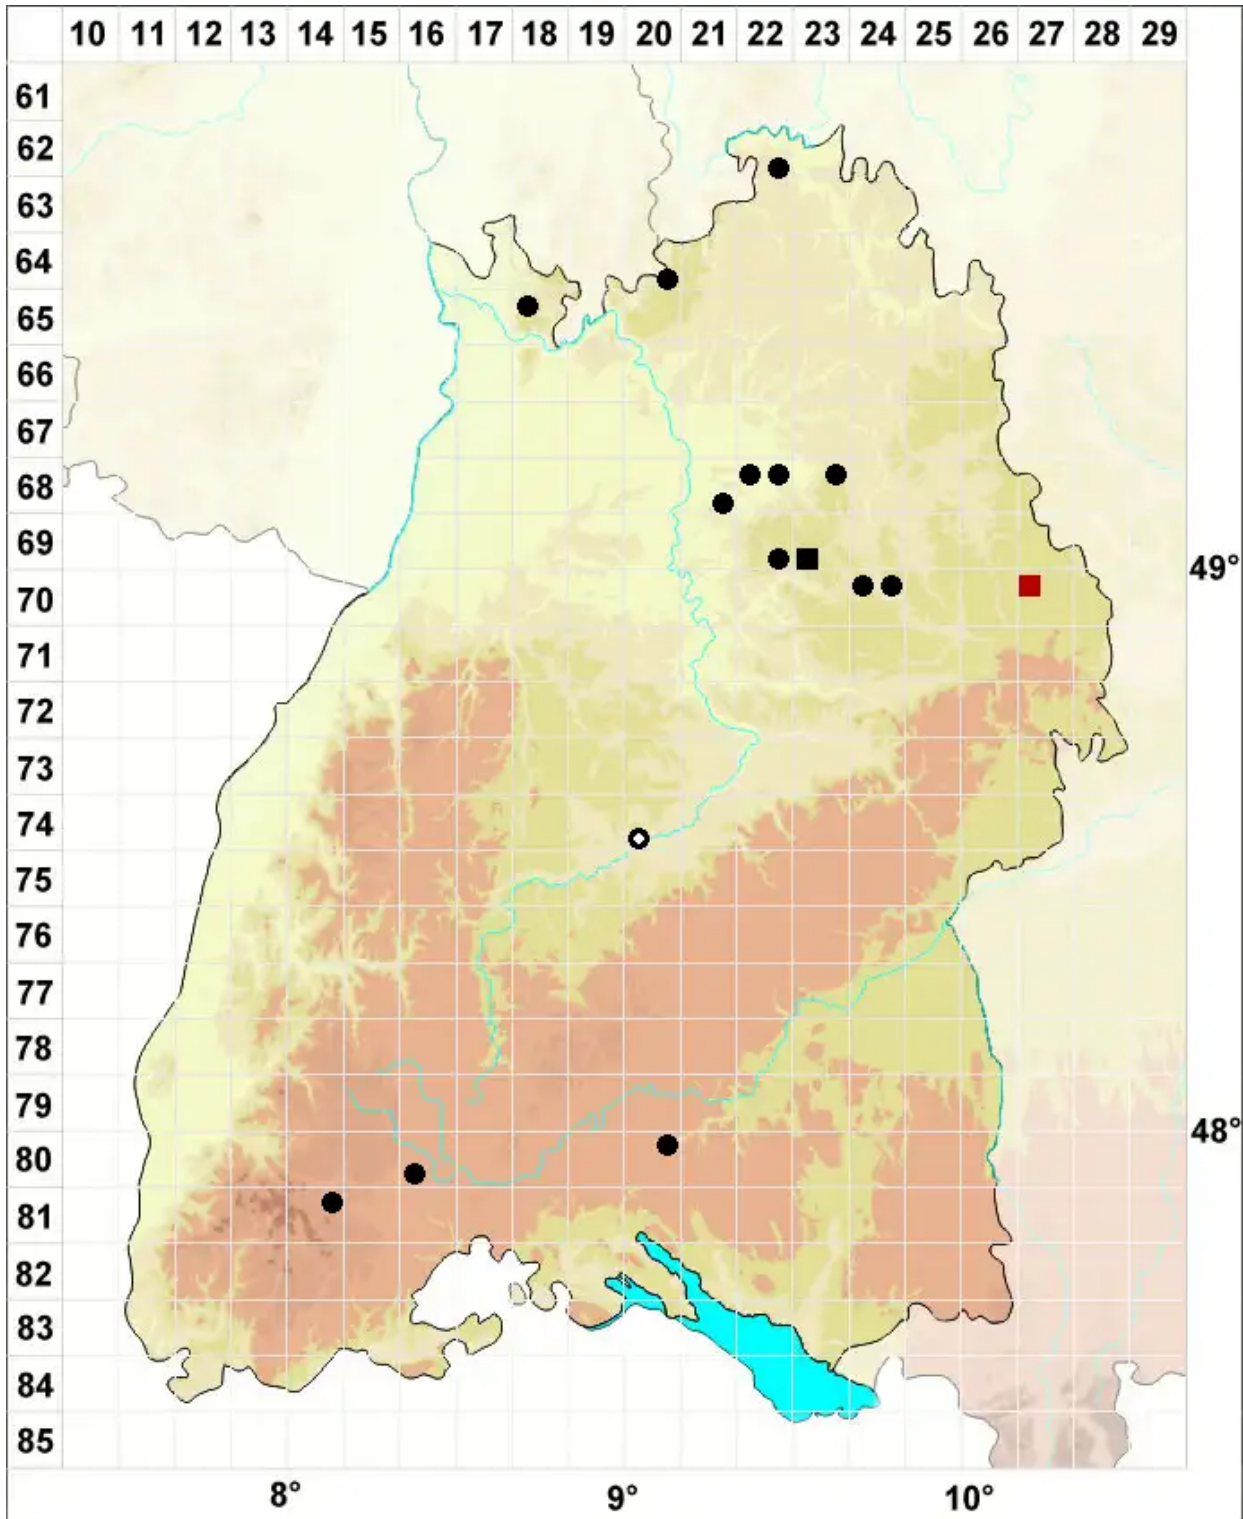

# Ephemerum serratum (Hedw.) Hampe

Gesägtes Tagmoos

Legende:

- Symbole:**
- Ausgefülltes Symbol:  
Zeitraum von 1980 bis heute (Aktuelle Angabe)
  - Leeres Symbol:  
Zeitraum vor 1980 (Altangabe)
  - Quadrat: Herbarbeleg