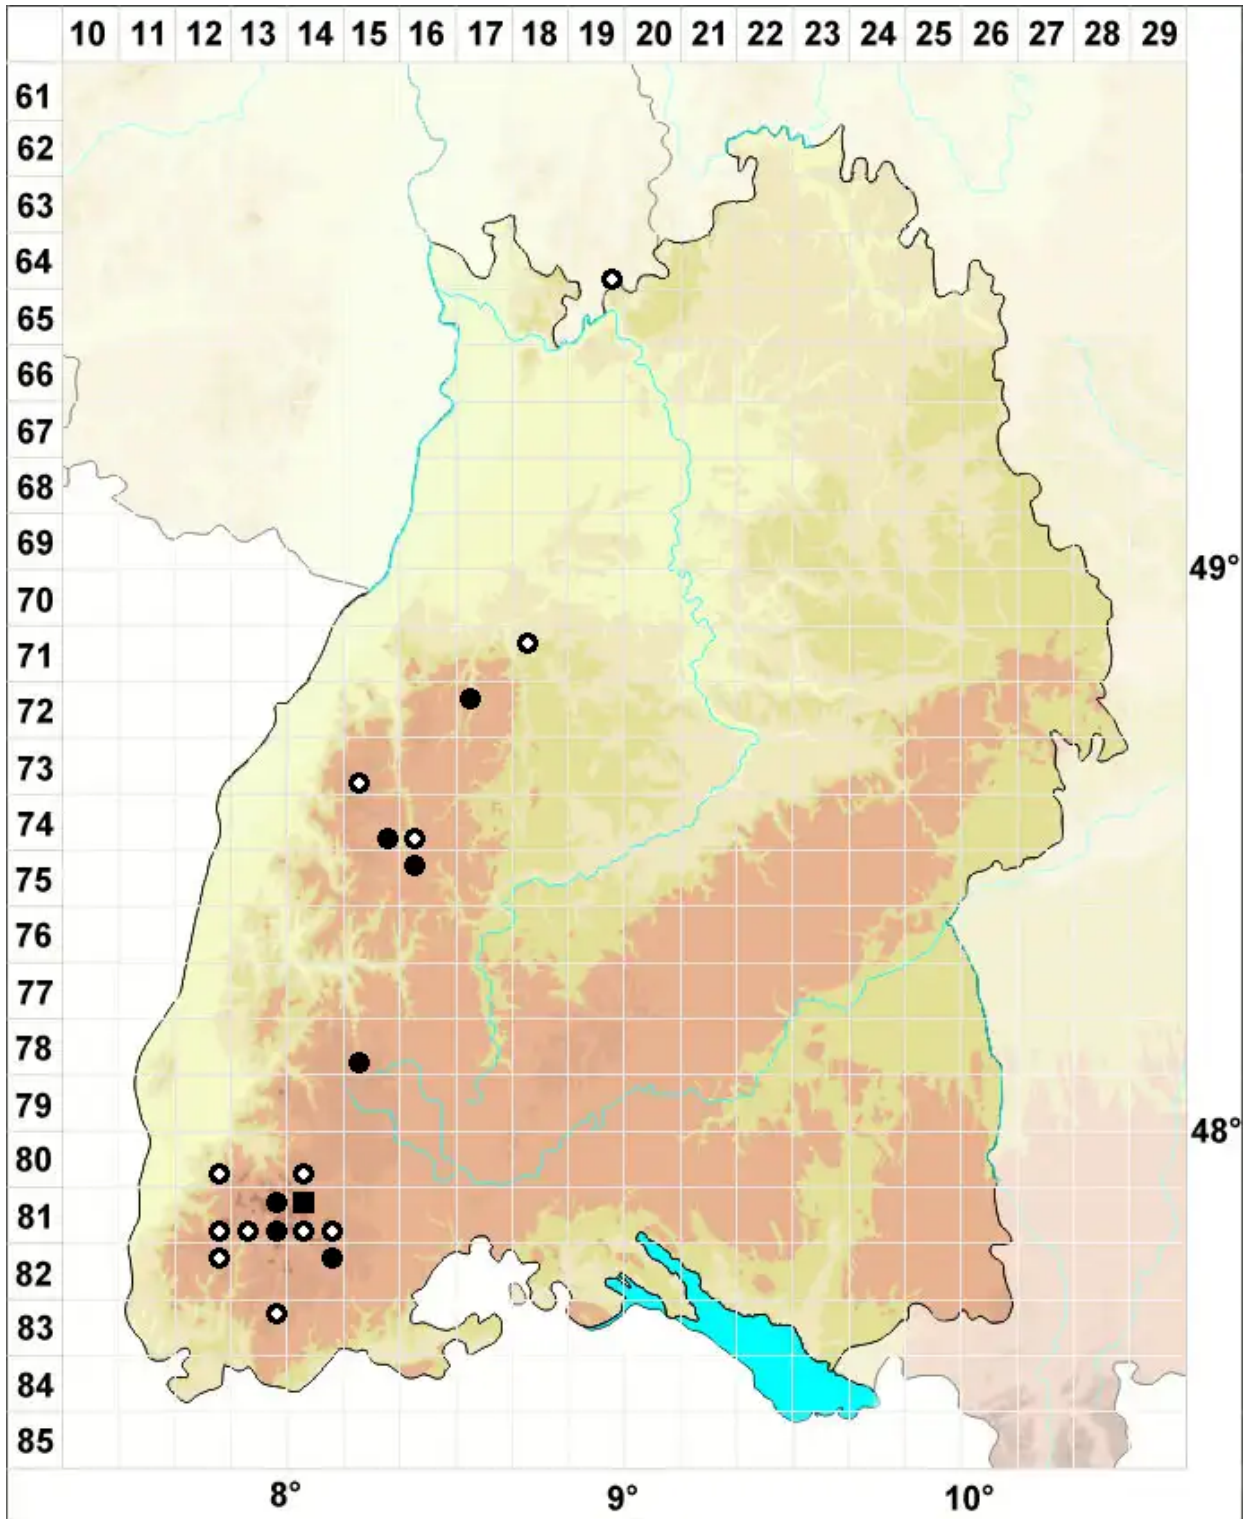

Solenostoma obovatum (Nees) C.Massal.

Bach-Blattkelchlebermoos, Eiförmiges Alt-Jungermannmoos

Legende:

- Symbole:**
- Ausgefülltes Symbol:
Zeitraum von 1980 bis heute (Aktuelle Angabe)
 - Leeres Symbol:
Zeitraum vor 1980 (Altangabe)
 - Quadrat: Herbarbeleg