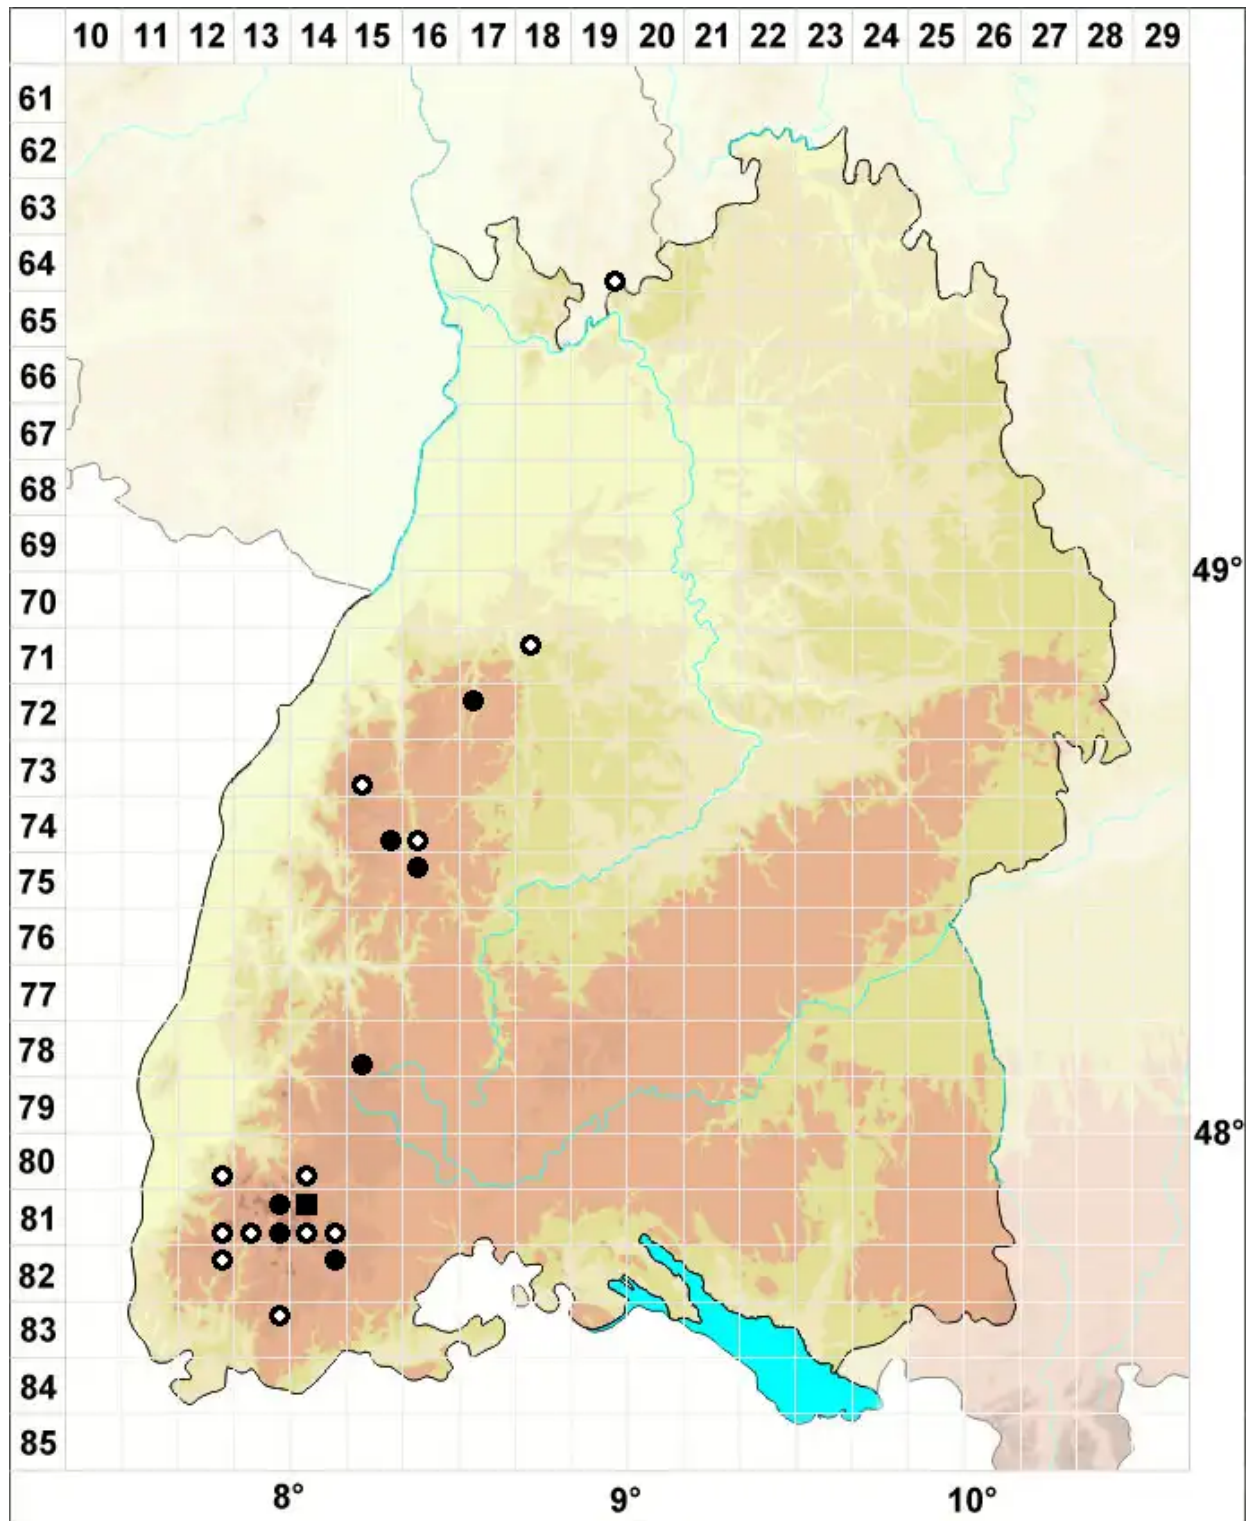

Solenostoma obovatum (Nees) C.Massal.

Bach-Blattkelchlebermoos, Eiförmiges Alt-Jungermannmoos

Legende:

- Symbole:**
- Ausgefülltes Symbol:
Zeitraum von 1980 bis heute (Aktuelle Angabe)
 - Leeres Symbol:
Zeitraum vor 1980 (Altangabe)
 - Quadrat: Herbarbeleg